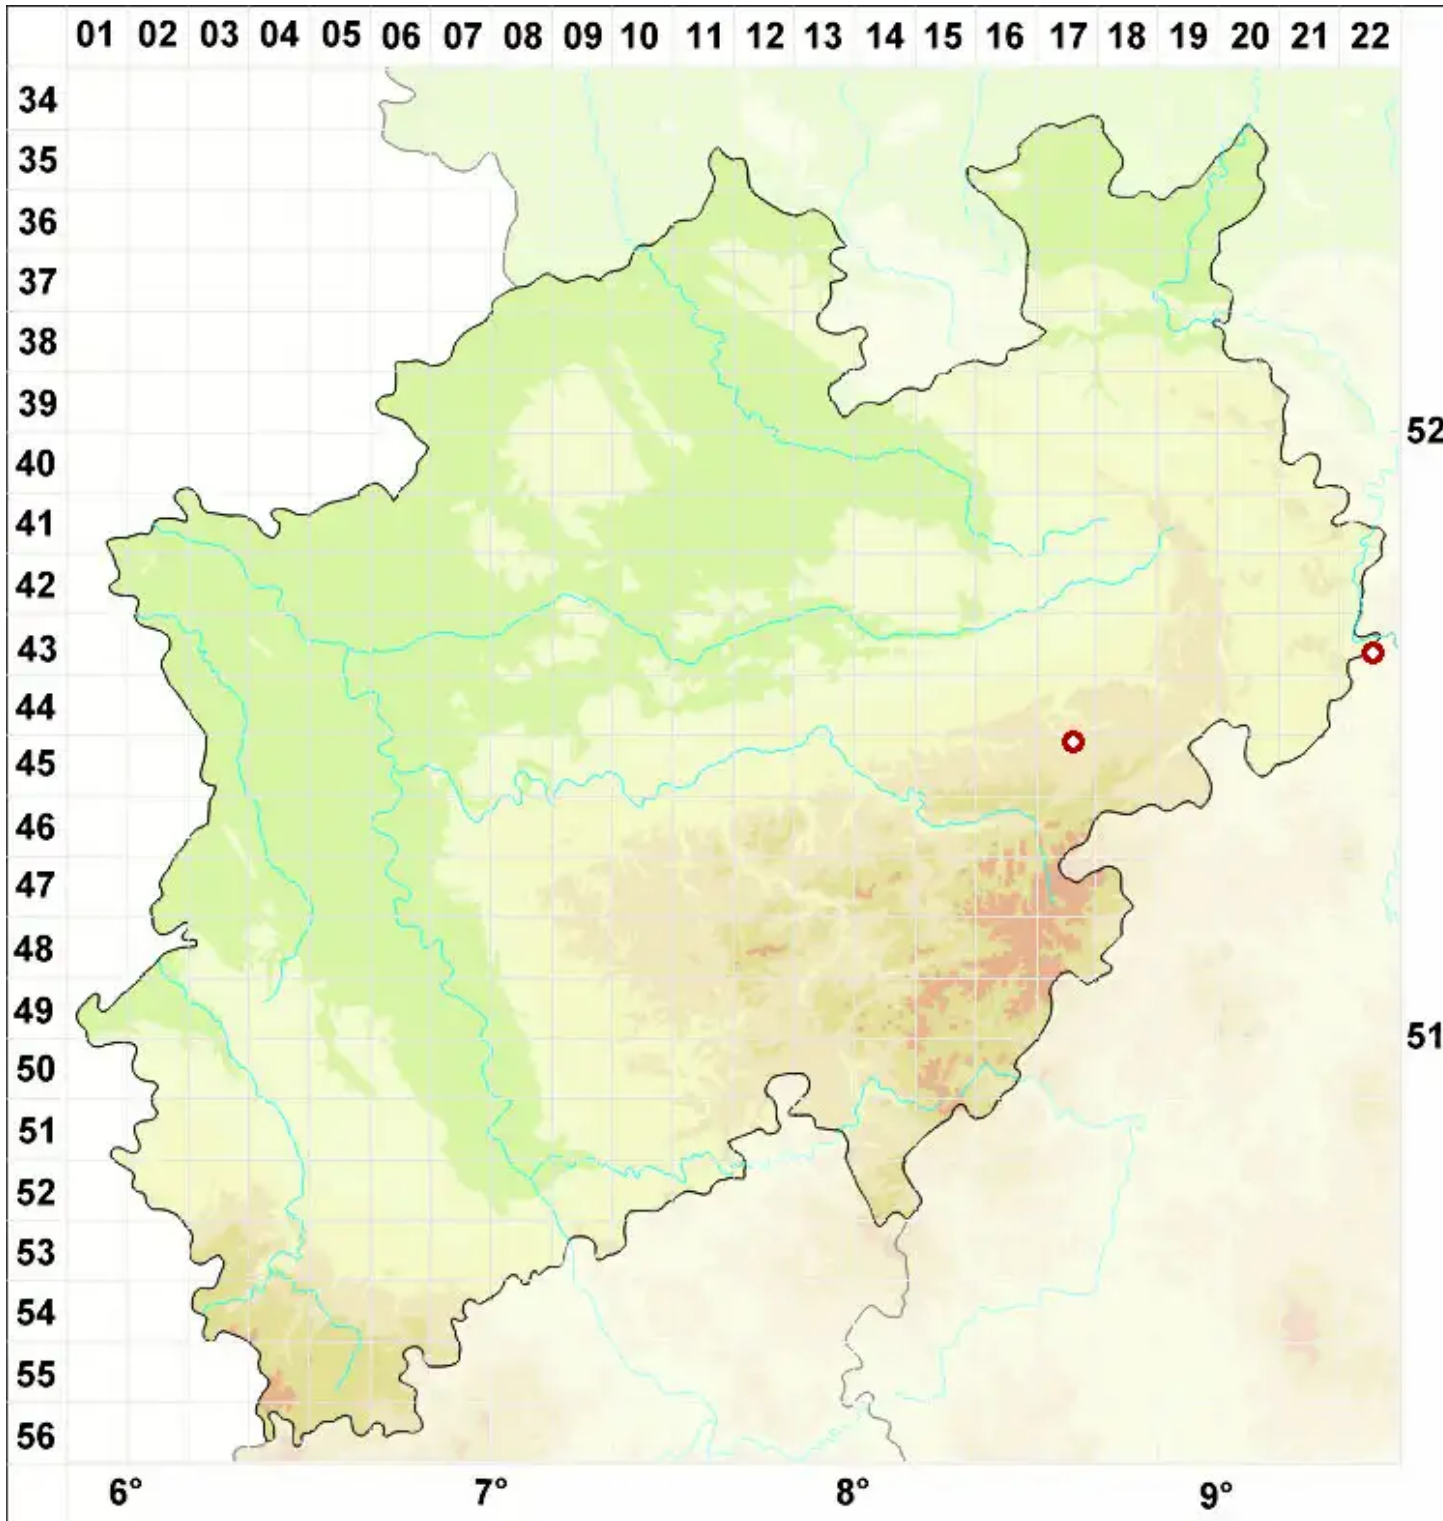

Rinodinella dubyanoides (Hepp) H. Mayrhofer & Poelt

Zweifelhafte Braunsporflechte

Legende:

Symbole:

Ausgefülltes Symbol:
Zeitraum von 1980 bis heute (Aktuelle Angabe)

Leeres Symbol:
Zeitraum vor 1980 (Altangabe)

Quadrat: Herbarbeleg