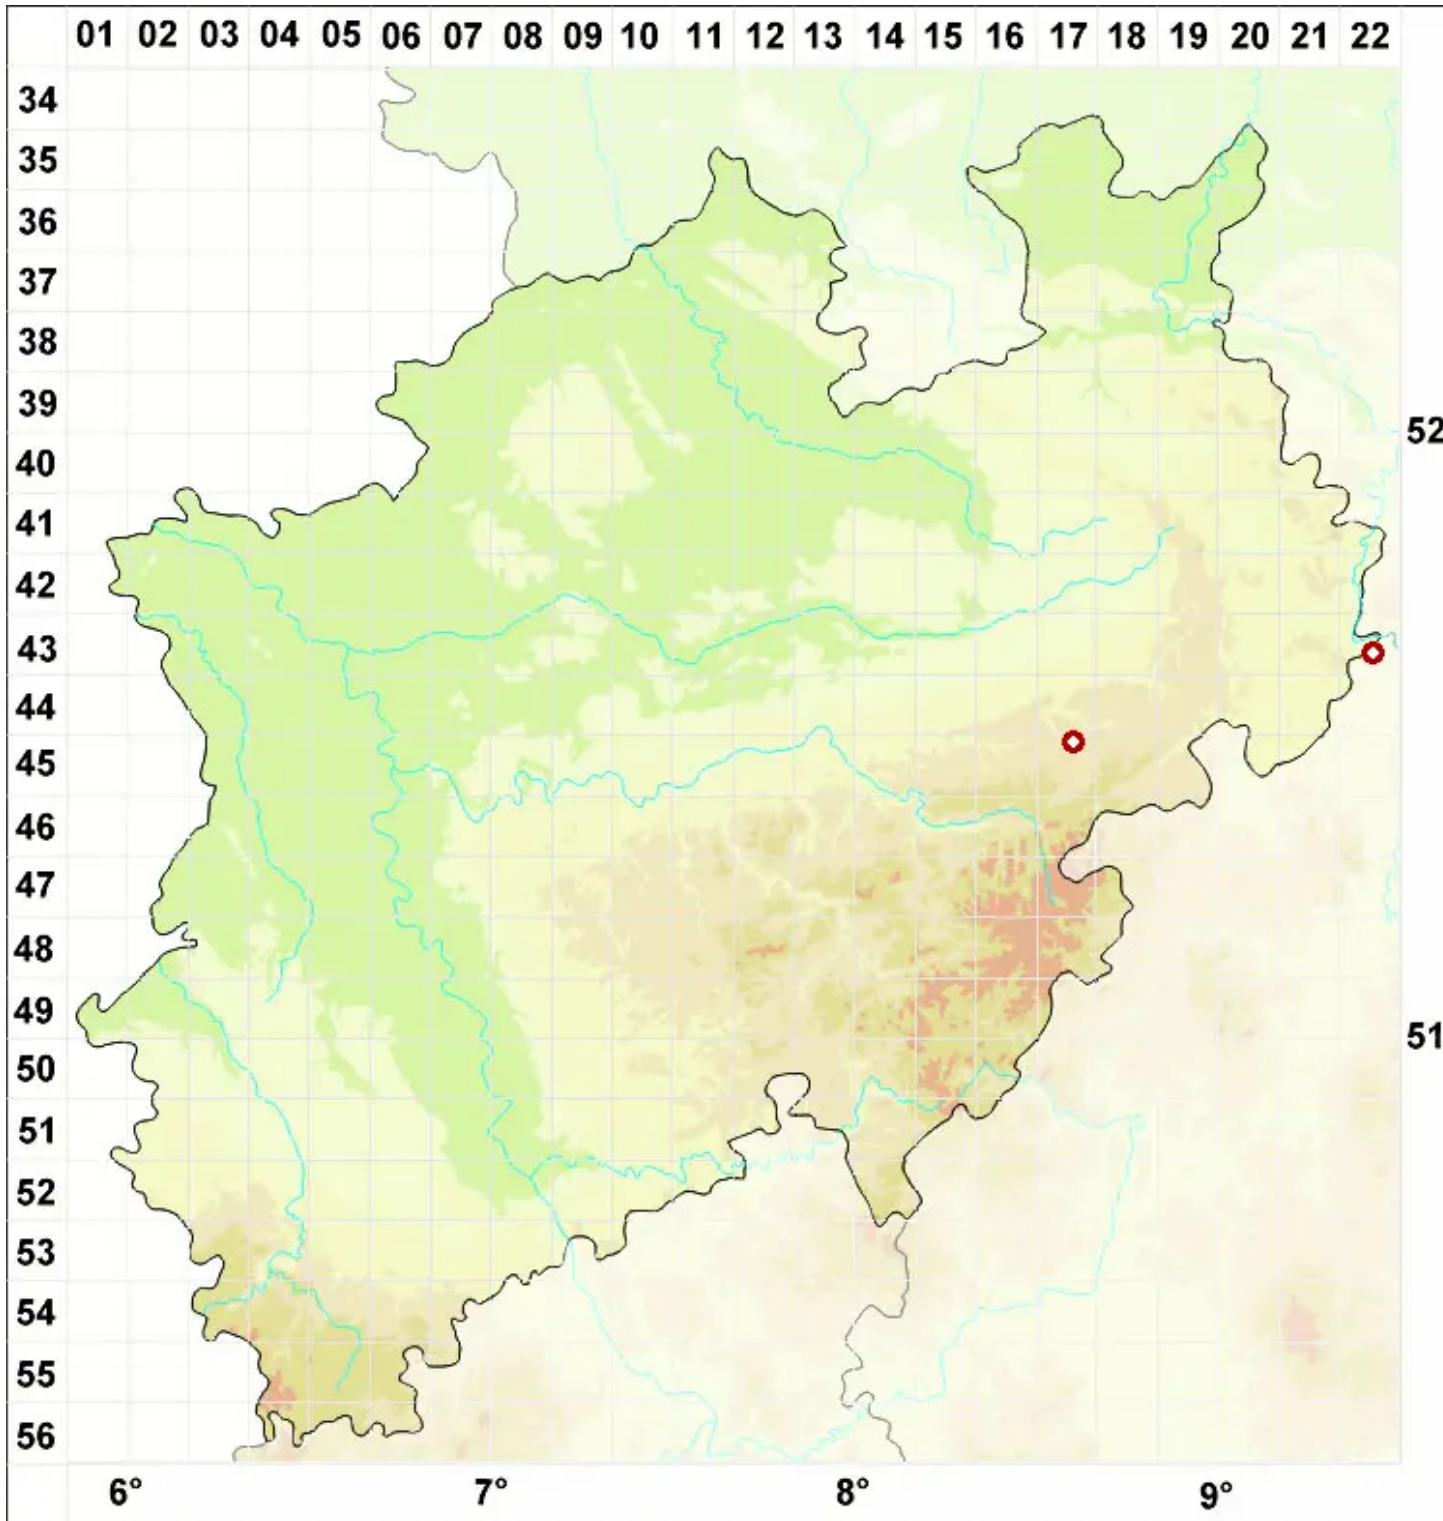

Rinodinella dubyanoides (Hepp) H. Mayrhofer & Poelt

Zweifelhafte Braunsporflechte

Legende:

- Symbole:**
- Ausgefülltes Symbol:
Zeitraum von 1980 bis heute (Aktuelle Angabe)
 - Leeres Symbol:
Zeitraum vor 1980 (Altangabe)
 - Quadrat: Herbarbeleg