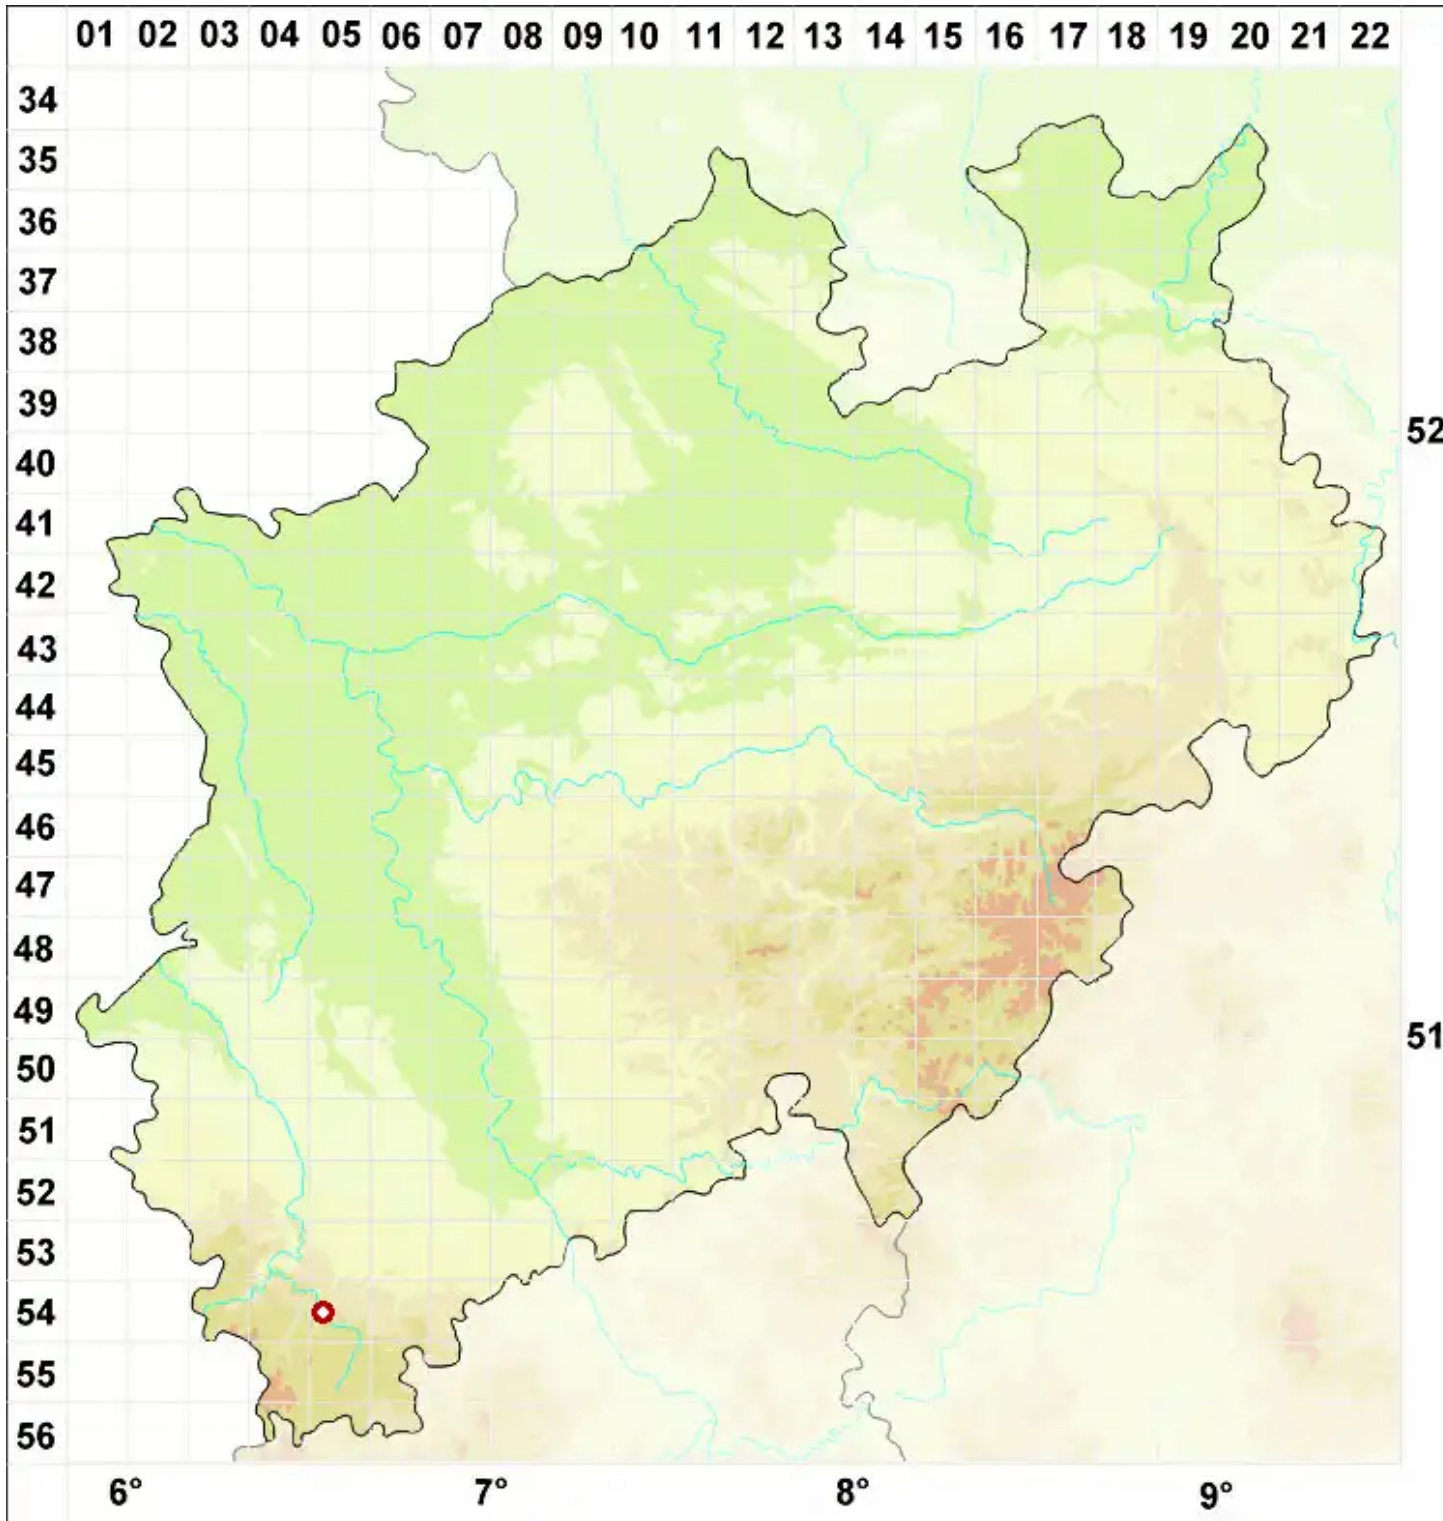

Rinodina zwackhiana (Kremp.) Körb.

Zwackhs Braunsporflechte

Legende:

- Symbole:**
- Ausgefülltes Symbol:
Zeitraum von 1980 bis heute (Aktuelle Angabe)
 - Leeres Symbol:
Zeitraum vor 1980 (Altangabe)
 - Quadrat: Herbarbeleg