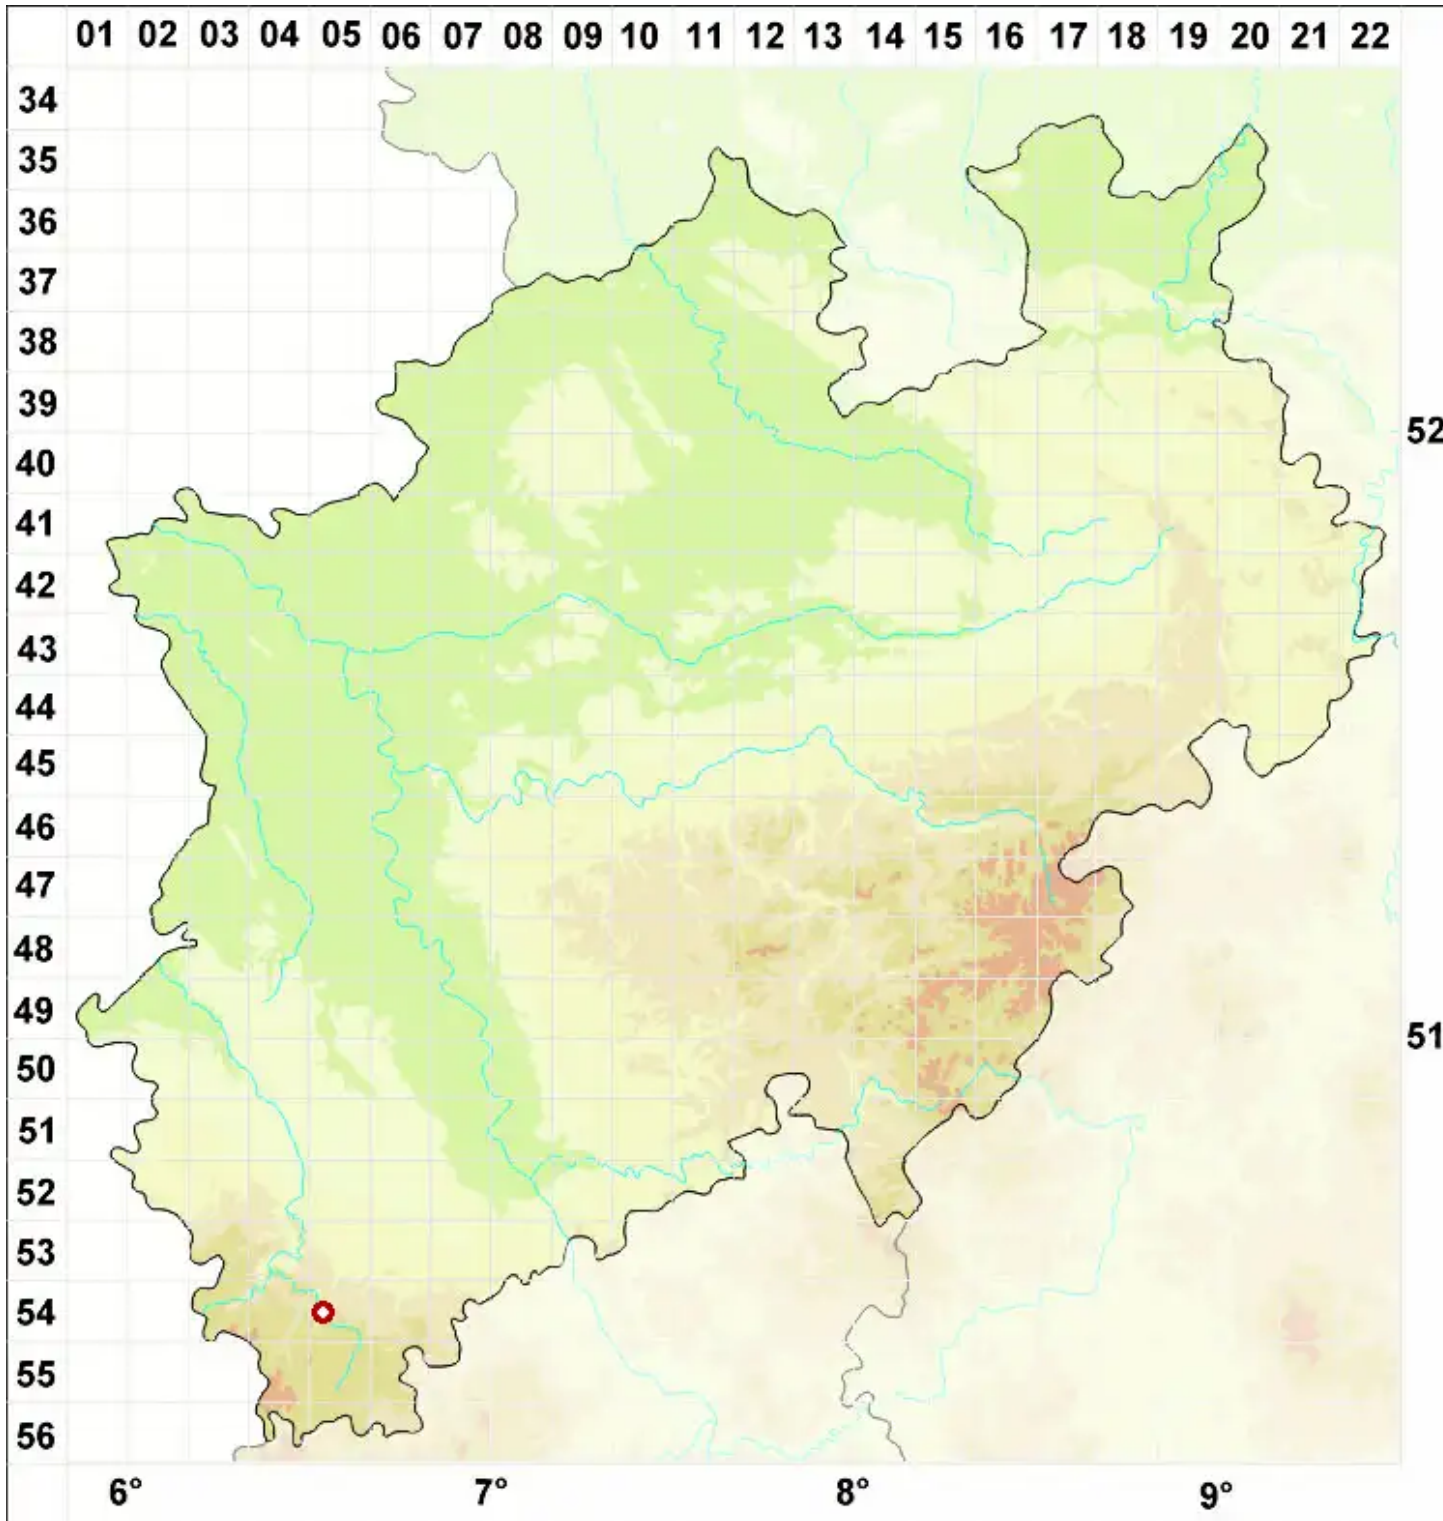

Rinodina zwackhiana (Kremp.) Körb.

Zwackhs Braunsporflechte

Legende:

Symbole:

Ausgefülltes Symbol:
Zeitraum von 1980 bis heute (Aktuelle Angabe)

Leeres Symbol:
Zeitraum vor 1980 (Altangabe)

Quadrat: Herbarbeleg