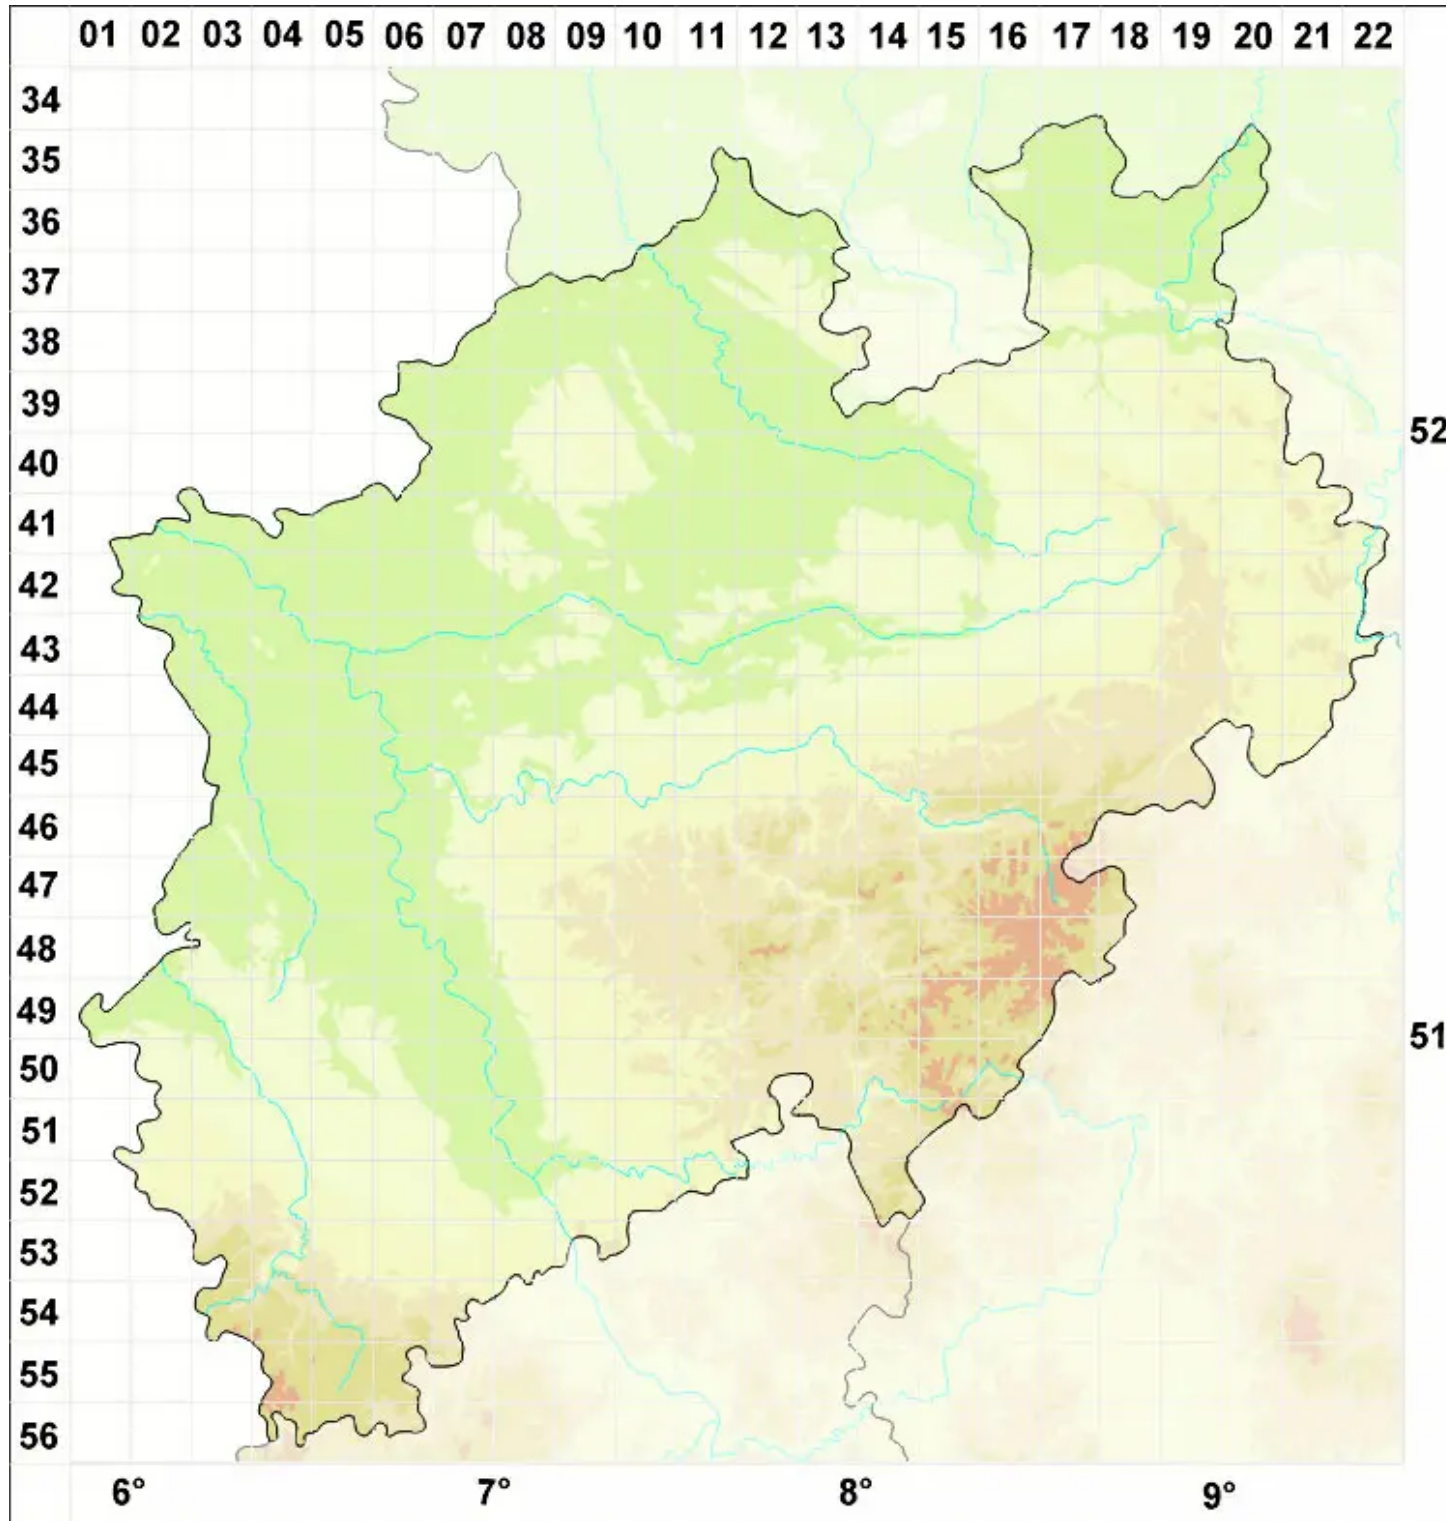

# Rinodina tephrae (Tuck.) Herre

Aschgraue Braunsporflechte

Legende:

- Symbole:**
- Ausgefülltes Symbol:  
Zeitraum von 1980 bis heute (Aktuelle Angabe)
  - Leeres Symbol:  
Zeitraum vor 1980 (Altangabe)
  - Quadrat: Herbarbeleg