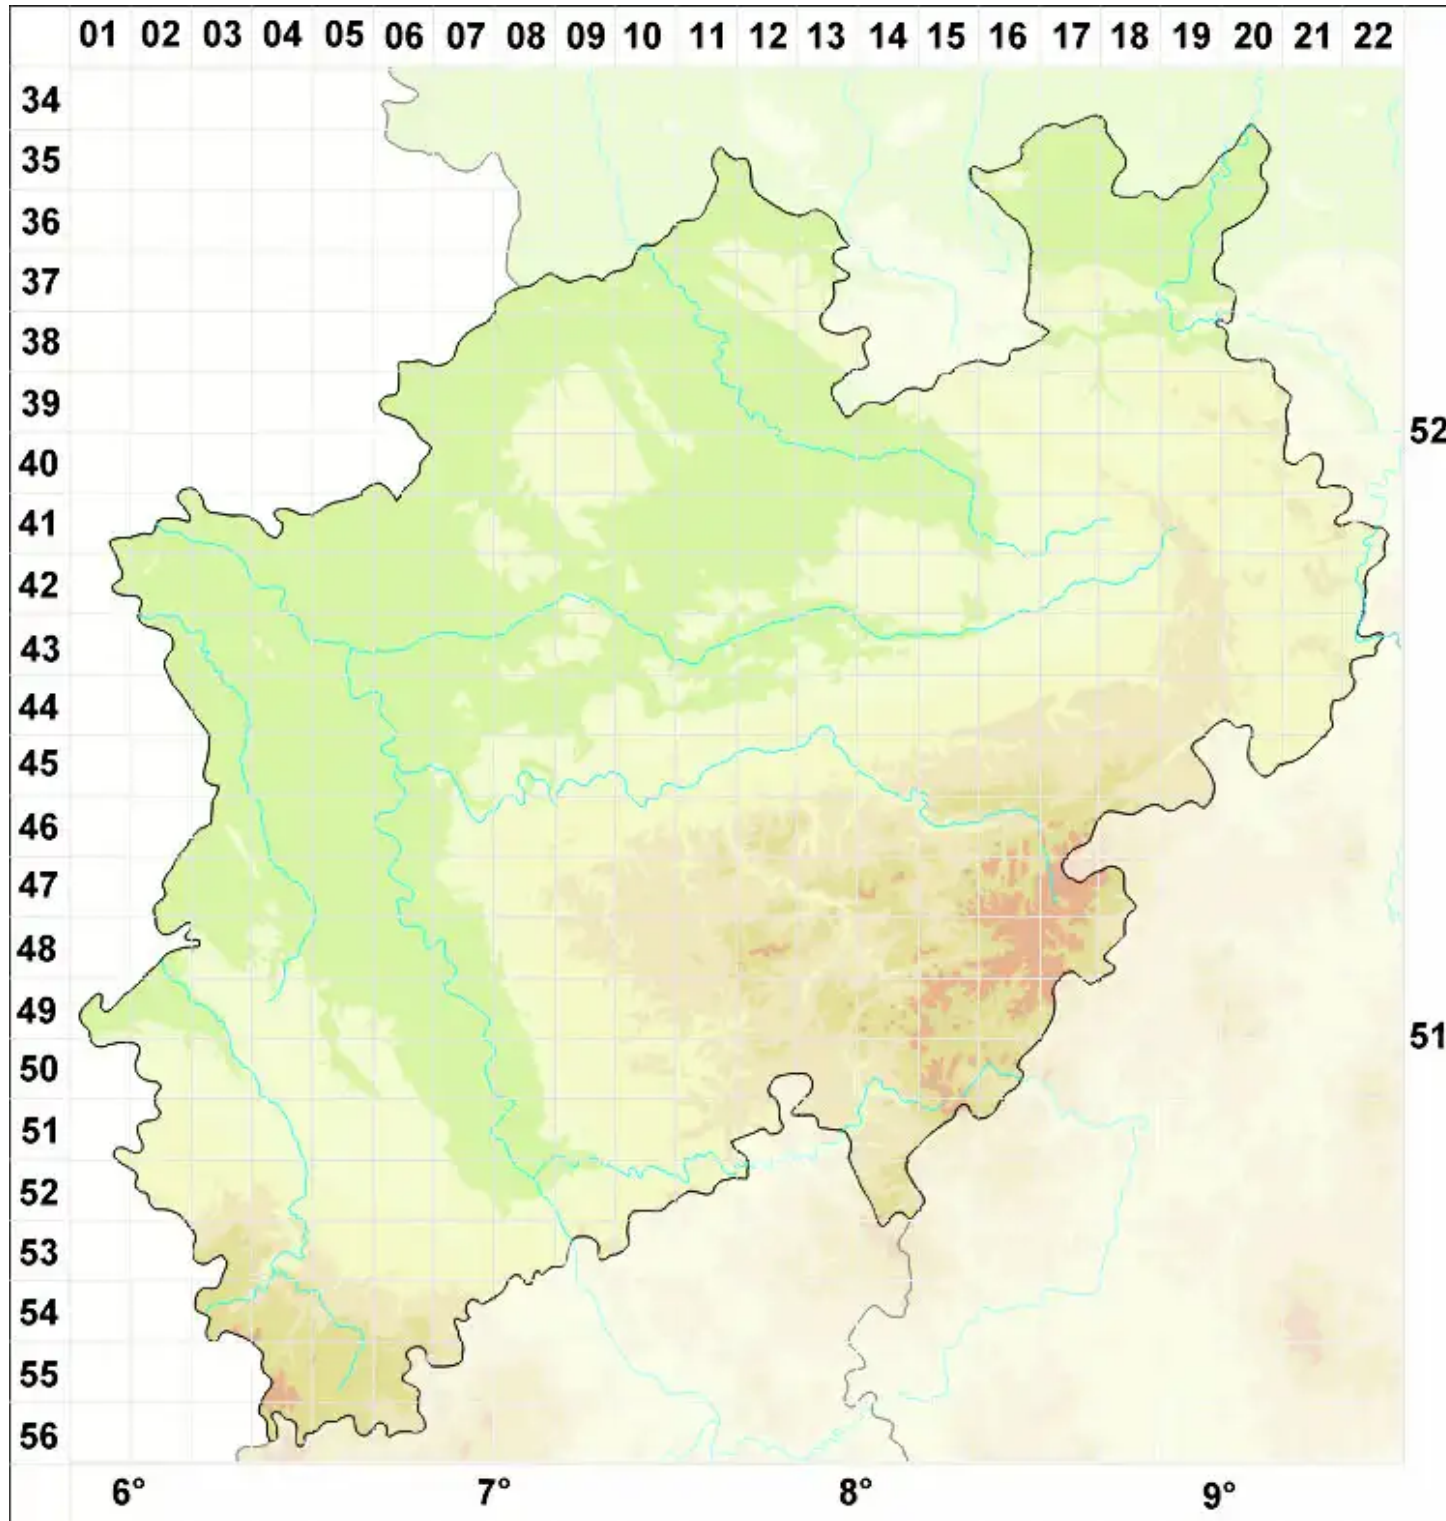

Rinodina tephraspis (Tuck.) Herre

Aschgraue Braunsporflechte

Legende:

- Symbole:**
- Ausgefülltes Symbol:
Zeitraum von 1980 bis heute (Aktuelle Angabe)
 - Leeres Symbol:
Zeitraum vor 1980 (Altangabe)
 - Quadrat: Herbarbeleg