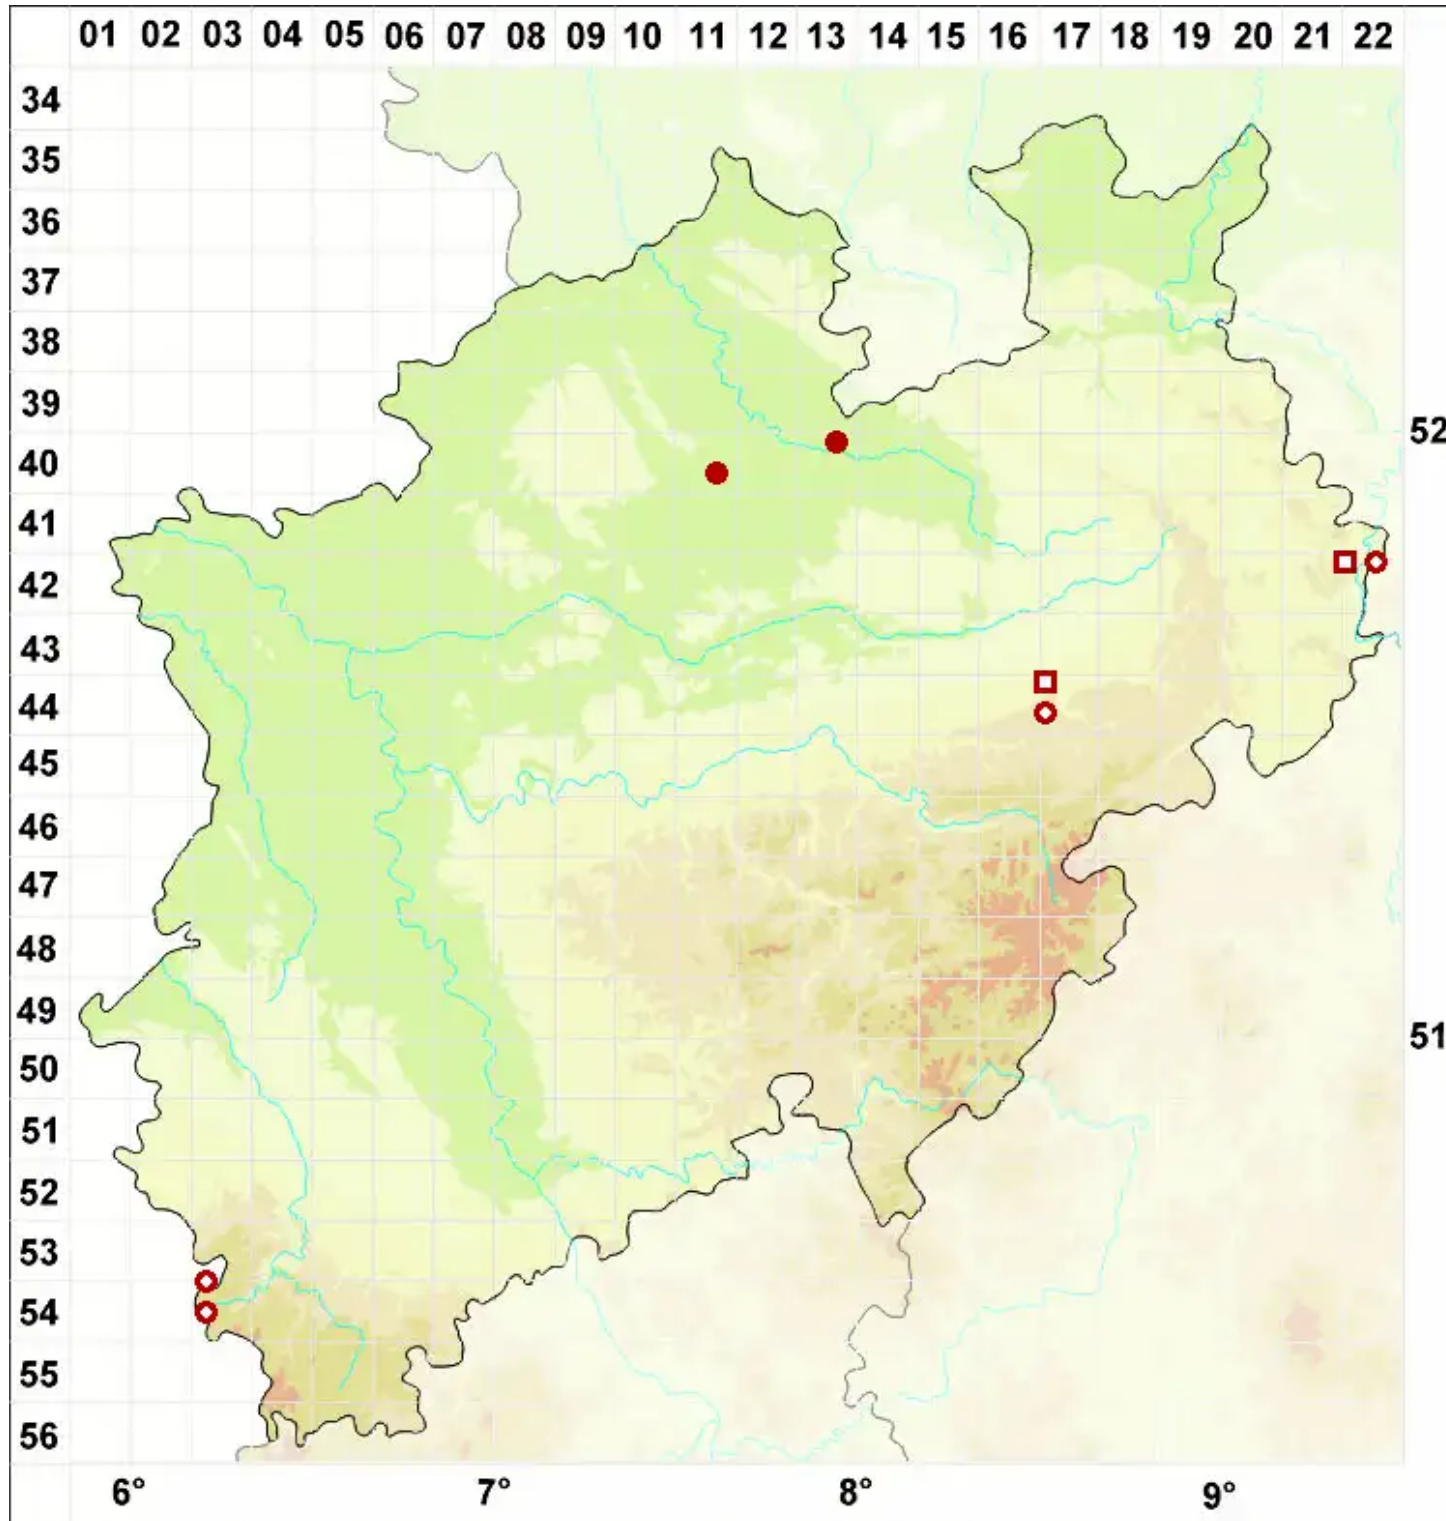

# Rinodina teichophila (Nyl.) Arnold

Mauer-Braunsporflechte

Legende:

- Symbole:**  
Ausgefülltes Symbol:  
Zeitraum von 1980 bis heute (Aktuelle Angabe)  
Leeres Symbol:  
Zeitraum vor 1980 (Altangabe)  
Quadrat: Herbarbeleg