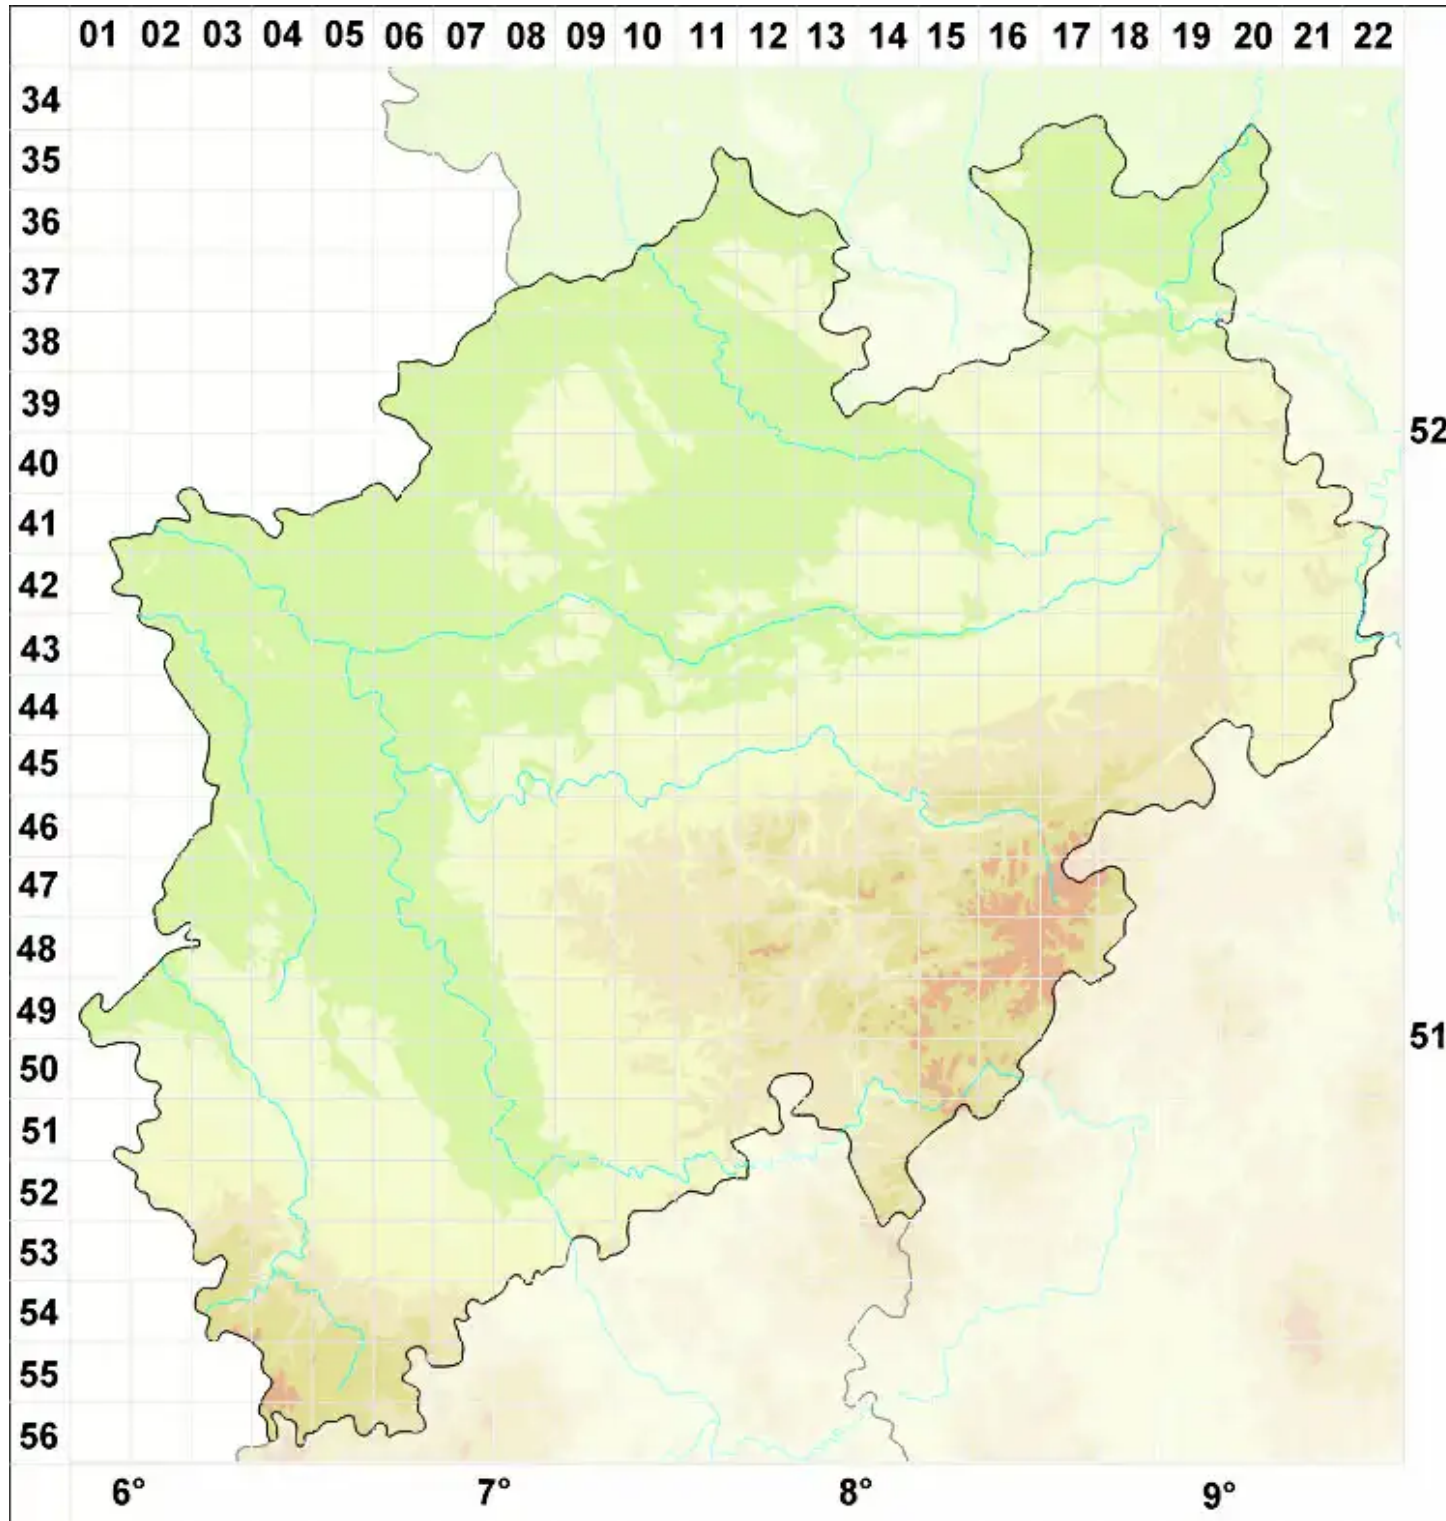

Rinodina septentrionalis Malme

Nordische Braunsporflechte

Legende:

- Symbole:**
- Ausgefülltes Symbol:
Zeitraum von 1980 bis heute (Aktuelle Angabe)
 - Leeres Symbol:
Zeitraum vor 1980 (Altangabe)
 - Quadrat: Herbarbeleg