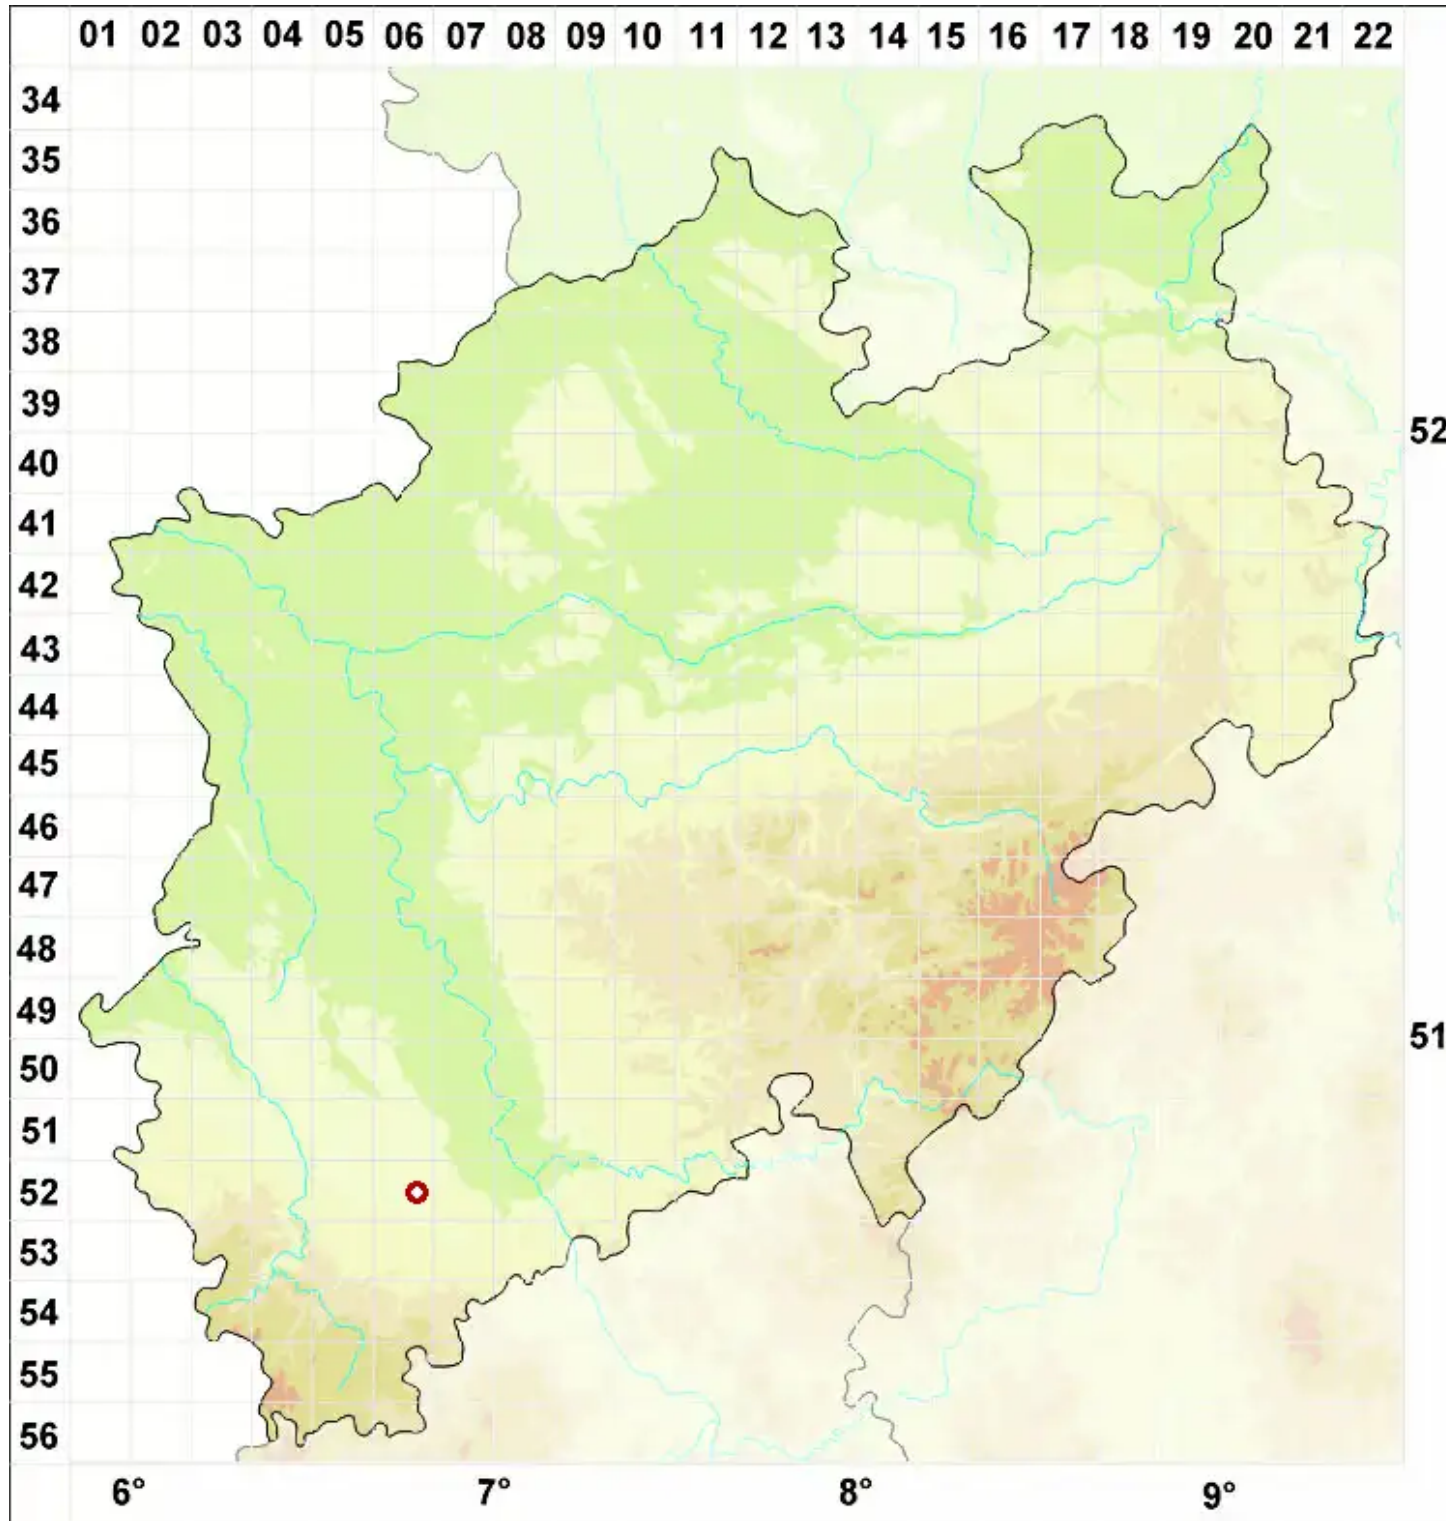

# Rinodina pyrina (Ach.) Arnold

Birnen-Braunsporflechte

Legende:

- Symbole:**
- Ausgefülltes Symbol:  
Zeitraum von 1980 bis heute (Aktuelle Angabe)
  - Leeres Symbol:  
Zeitraum vor 1980 (Altangabe)
  - Quadrat: Herbarbeleg