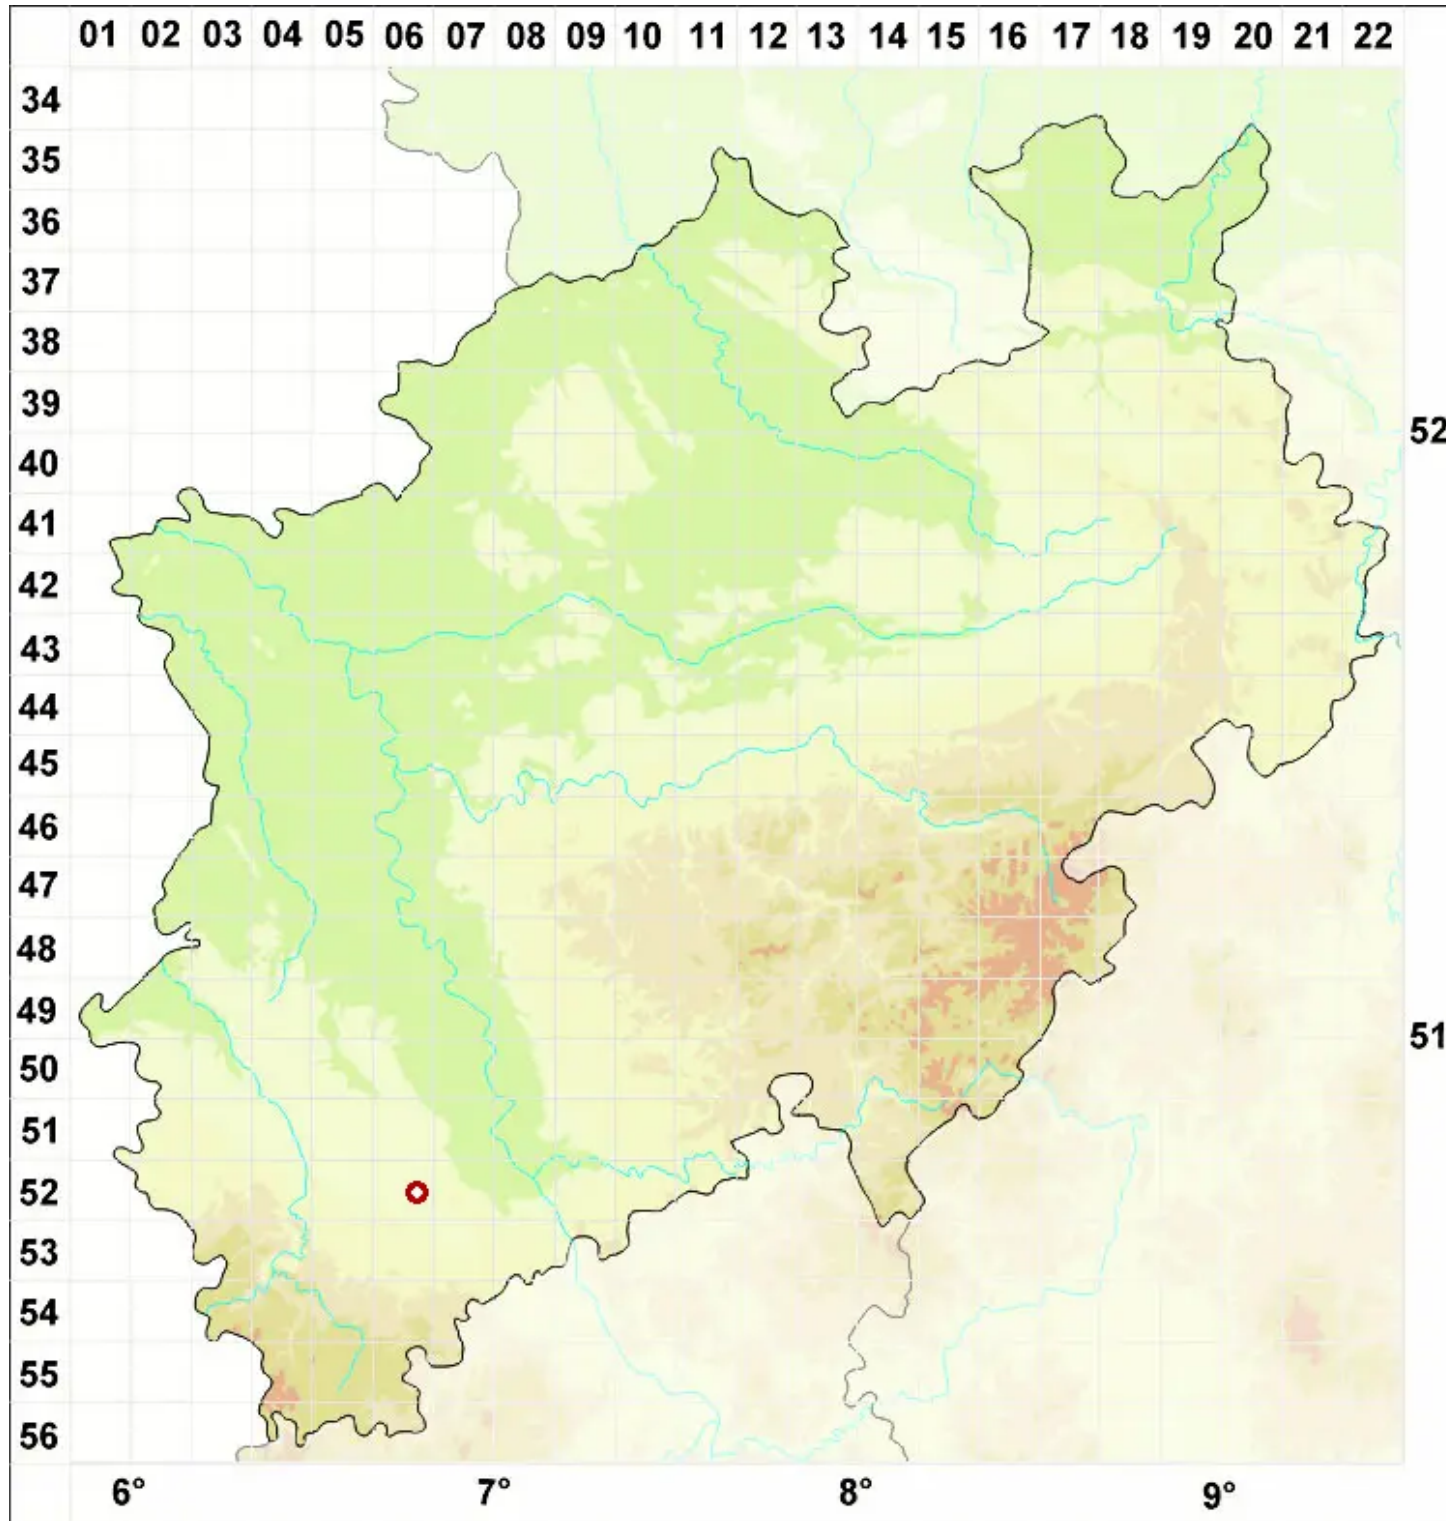

# Rinodina pyrina (Ach.) Arnold

Birnen-Braunsporflechte

Legende:

**Symbole:**

Ausgefülltes Symbol:  
Zeitraum von 1980 bis heute (Aktuelle Angabe)

Leeres Symbol:  
Zeitraum vor 1980 (Altangabe)

Quadrat: Herbarbeleg