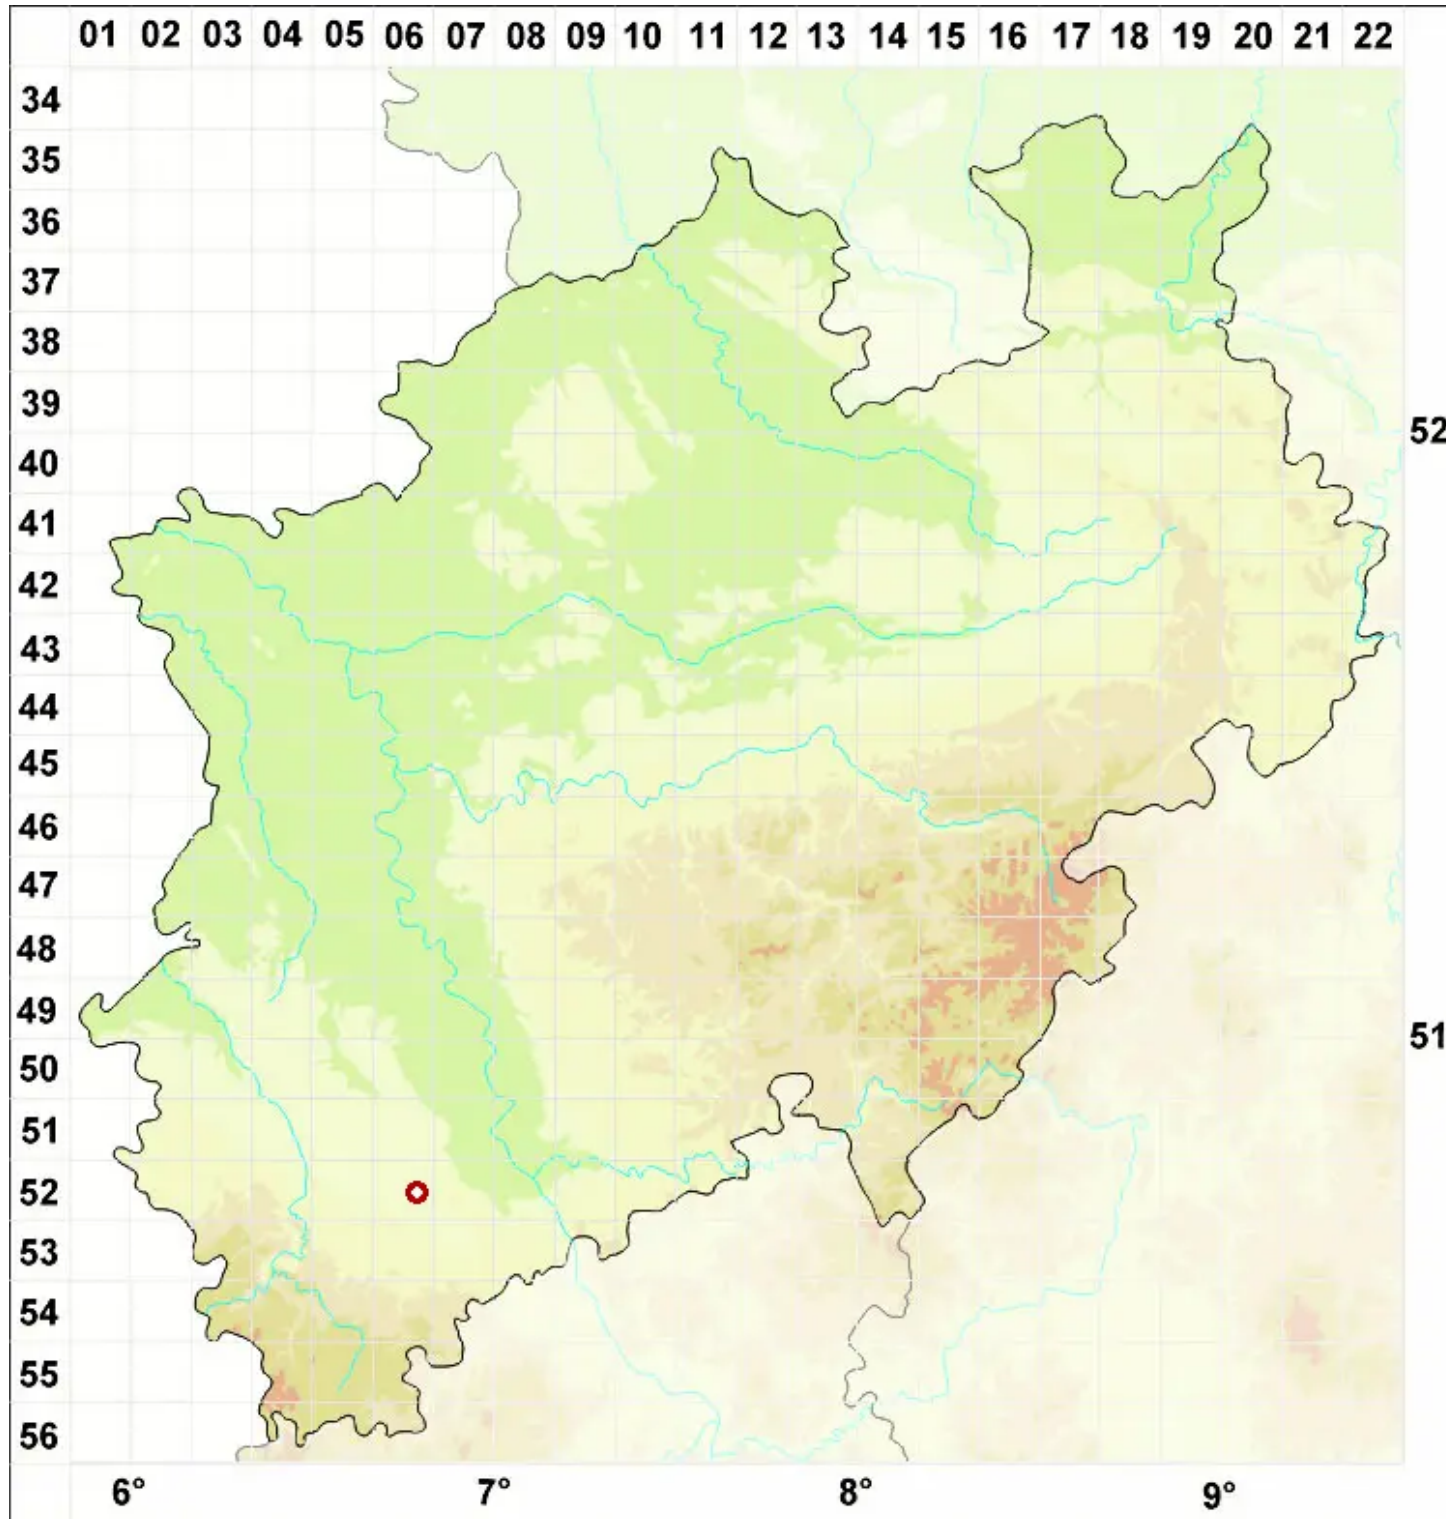

Rinodina pyrina (Ach.) Arnold

Birnen-Braunsporflechte

Legende:

Symbole:

Ausgefülltes Symbol:
Zeitraum von 1980 bis heute (Aktuelle Angabe)

Leeres Symbol:
Zeitraum vor 1980 (Altangabe)

Quadrat: Herbarbeleg