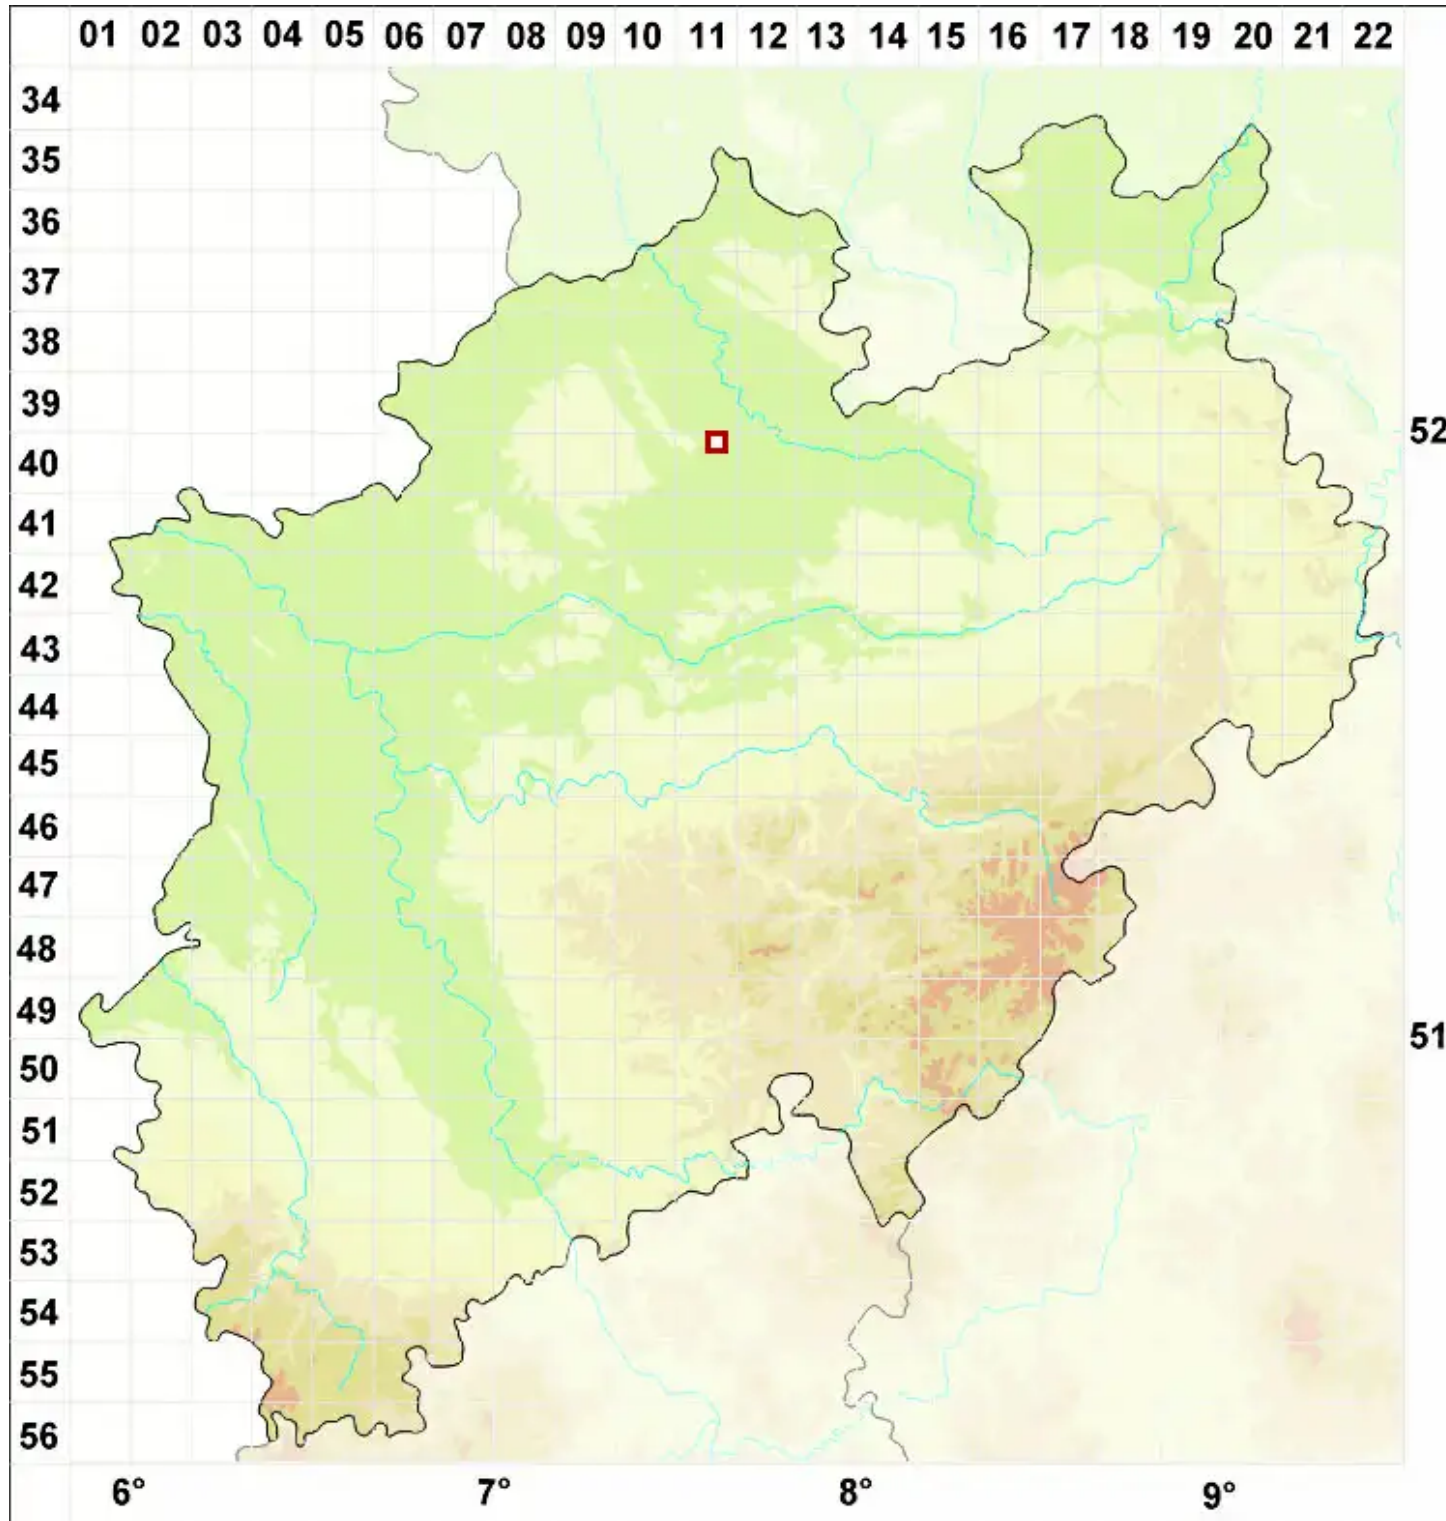

Rinodina pityrea Ropin & H. Mayrhofer

Kleiiige Braunsporflechte

Legende:

- Symbole:**
- Ausgefülltes Symbol:
Zeitraum von 1980 bis heute (Aktuelle Angabe)
 - Leeres Symbol:
Zeitraum vor 1980 (Altangabe)
 - Quadrat: Herbarbeleg