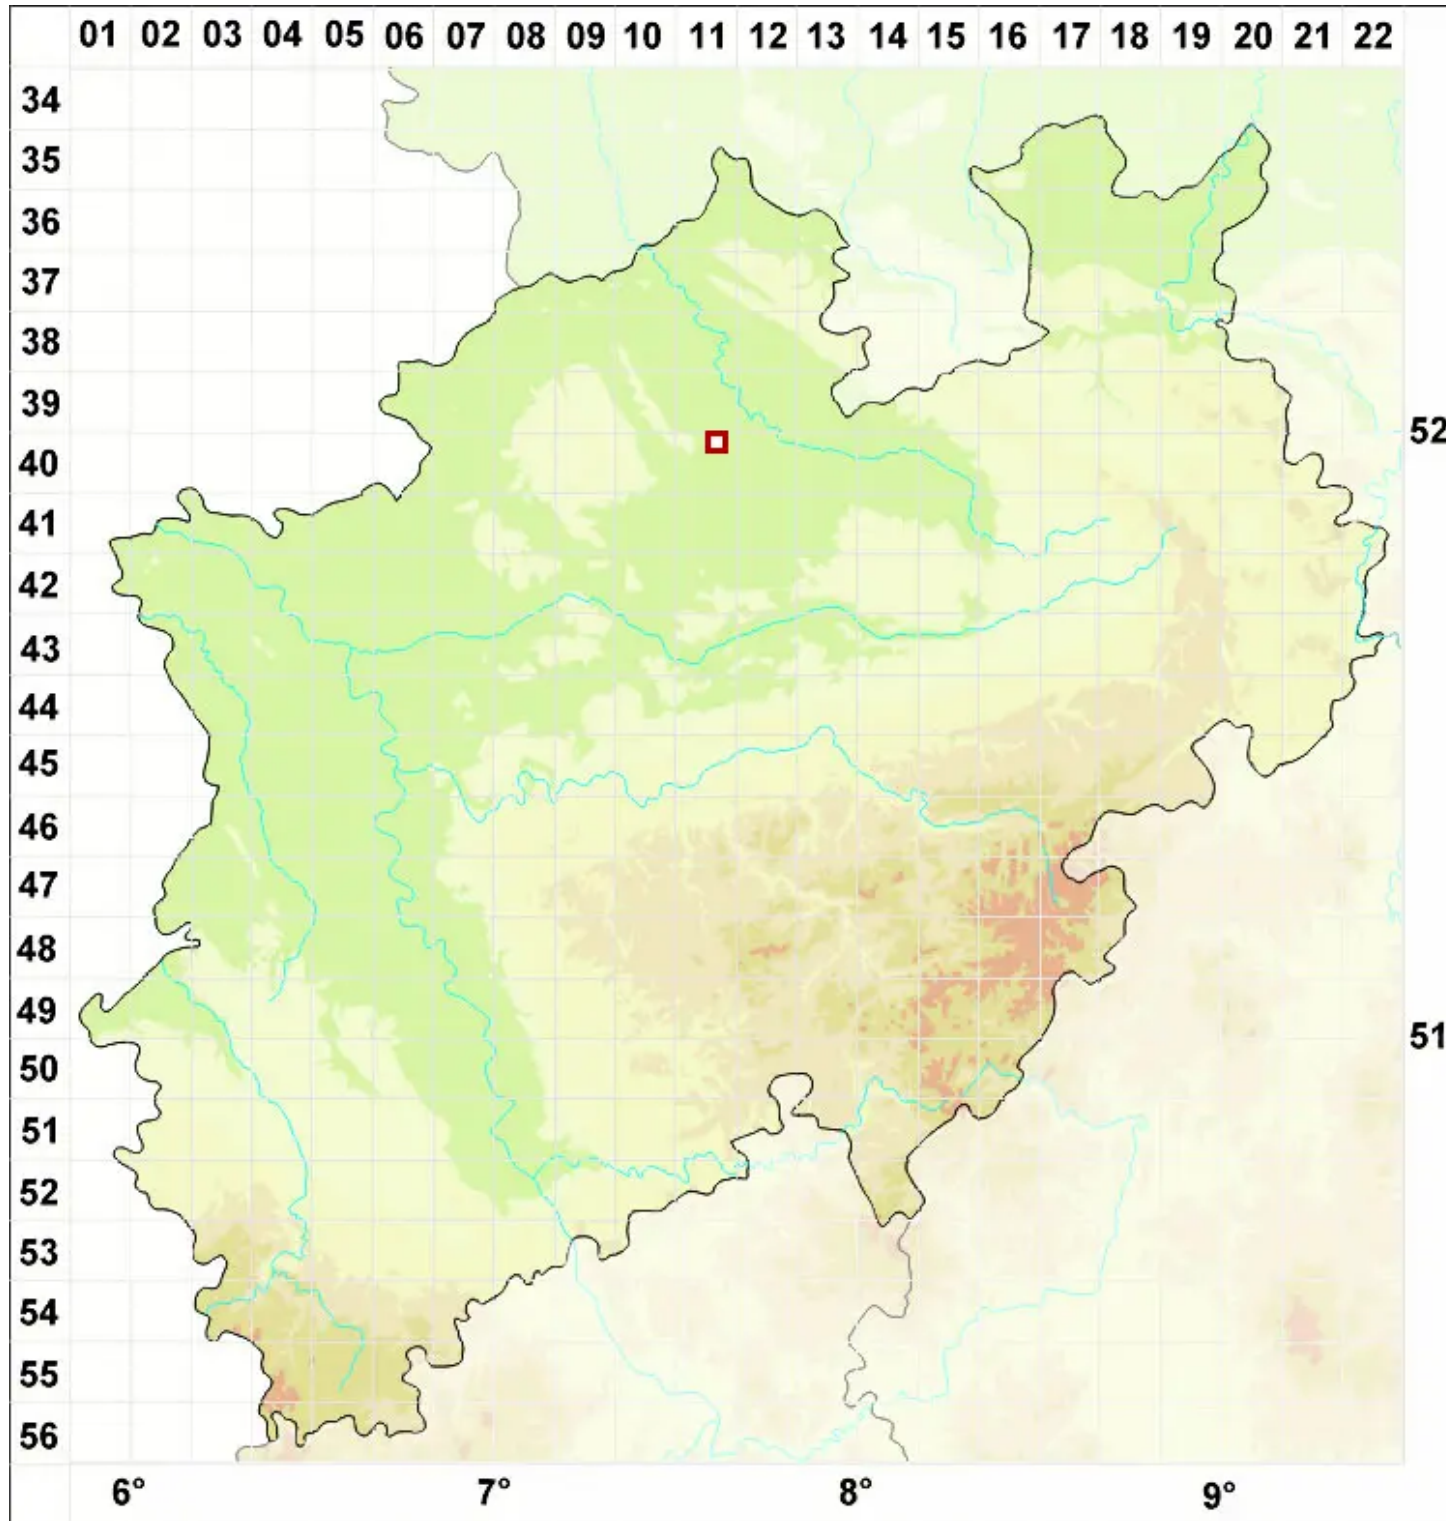

# Rinodina pityrea Ropin & H. Mayrhofer

Kleiiige Braunsporflechte

Legende:

- Symbole:**
- Ausgefülltes Symbol:  
Zeitraum von 1980 bis heute (Aktuelle Angabe)
  - Leeres Symbol:  
Zeitraum vor 1980 (Altangabe)
  - Quadrat: Herbarbeleg