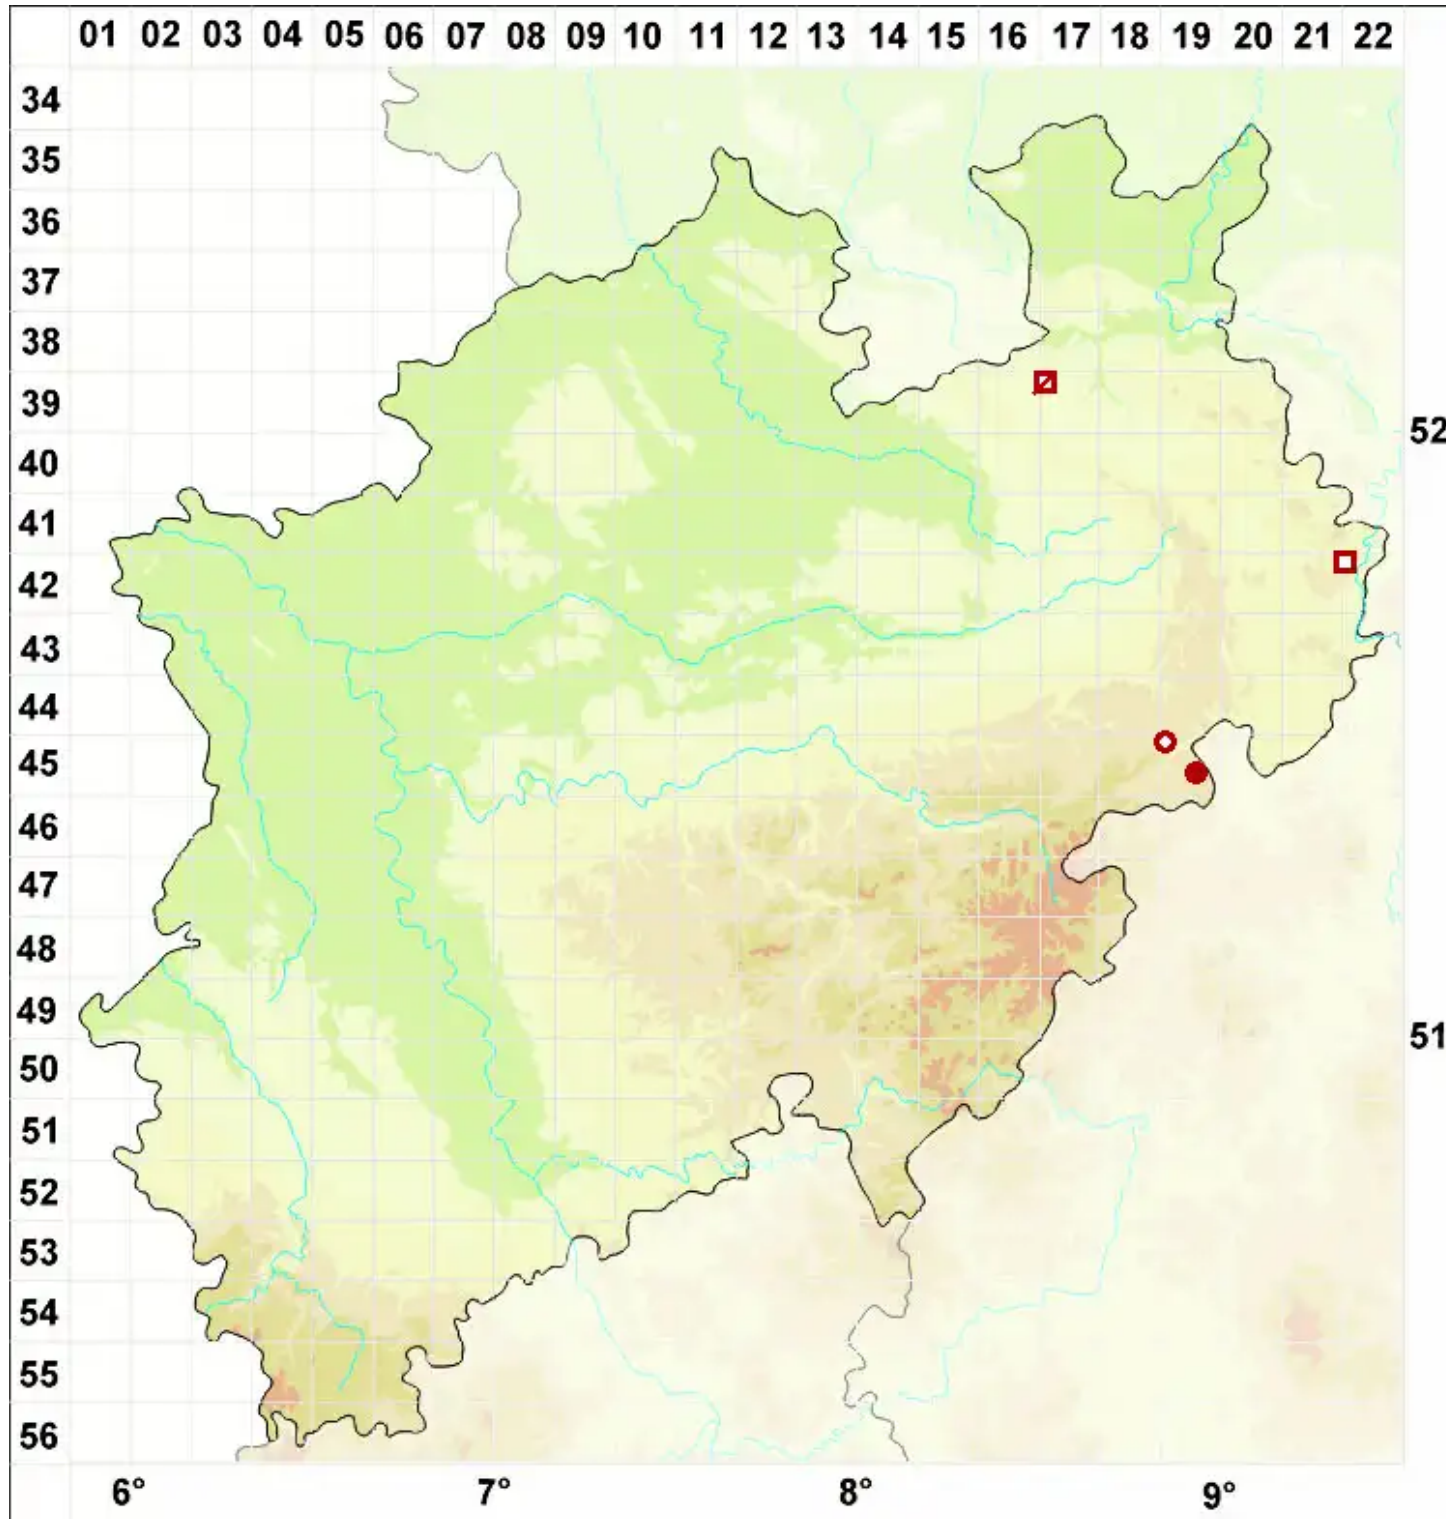

# Rinodina lecanorina (A. Massal.) A. Massal.

Berandete Braunsporflechte

Legende:

- Symbole:**  
Ausgefülltes Symbol:  
Zeitraum von 1980 bis heute (Aktuelle Angabe)  
Leeres Symbol:  
Zeitraum vor 1980 (Altangabe)  
Quadrat: Herbarbeleg