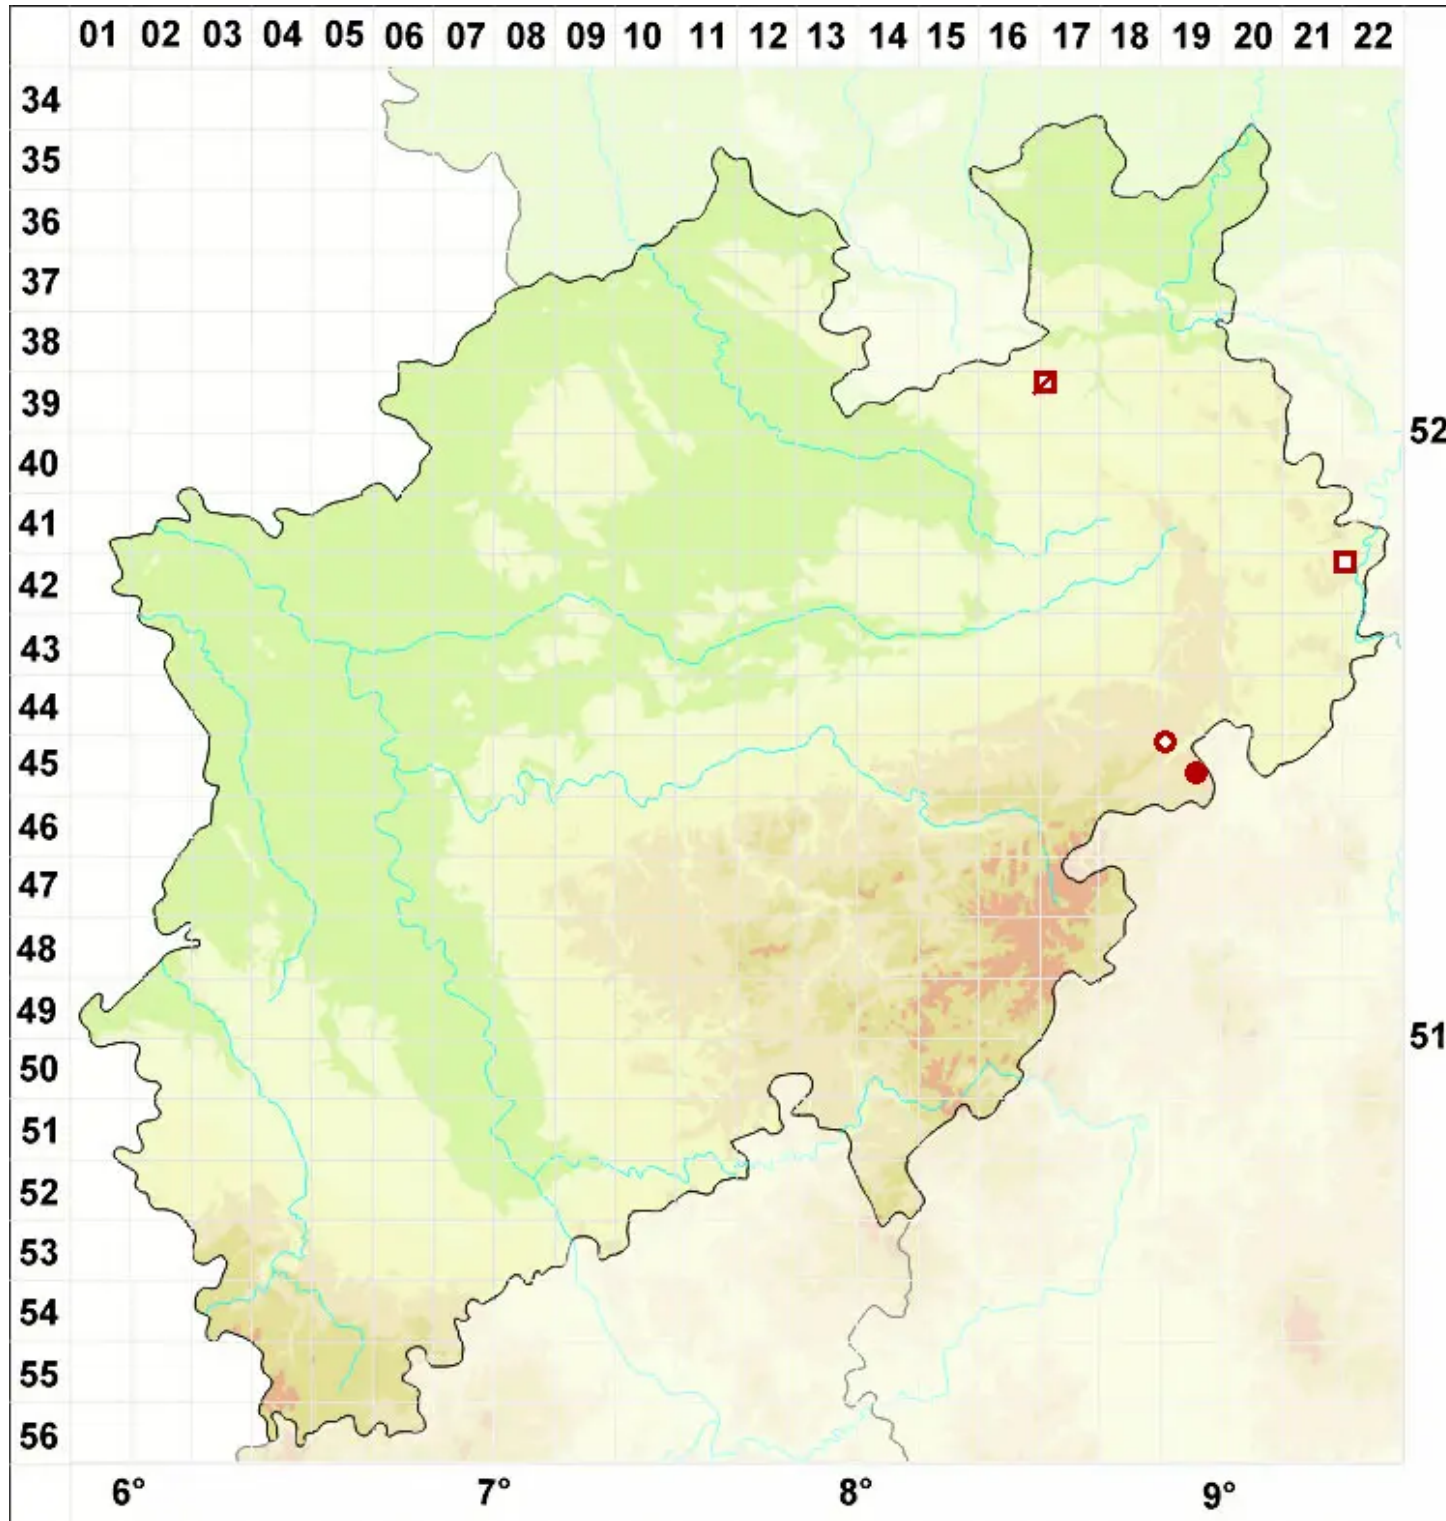

Rinodina lecanorina (A. Massal.) A. Massal.

Berandete Braunsporflechte

Legende:

- Symbole:**
Ausgefülltes Symbol:
Zeitraum von 1980 bis heute (Aktuelle Angabe)
Leeres Symbol:
Zeitraum vor 1980 (Altangabe)
Quadrat: Herbarbeleg