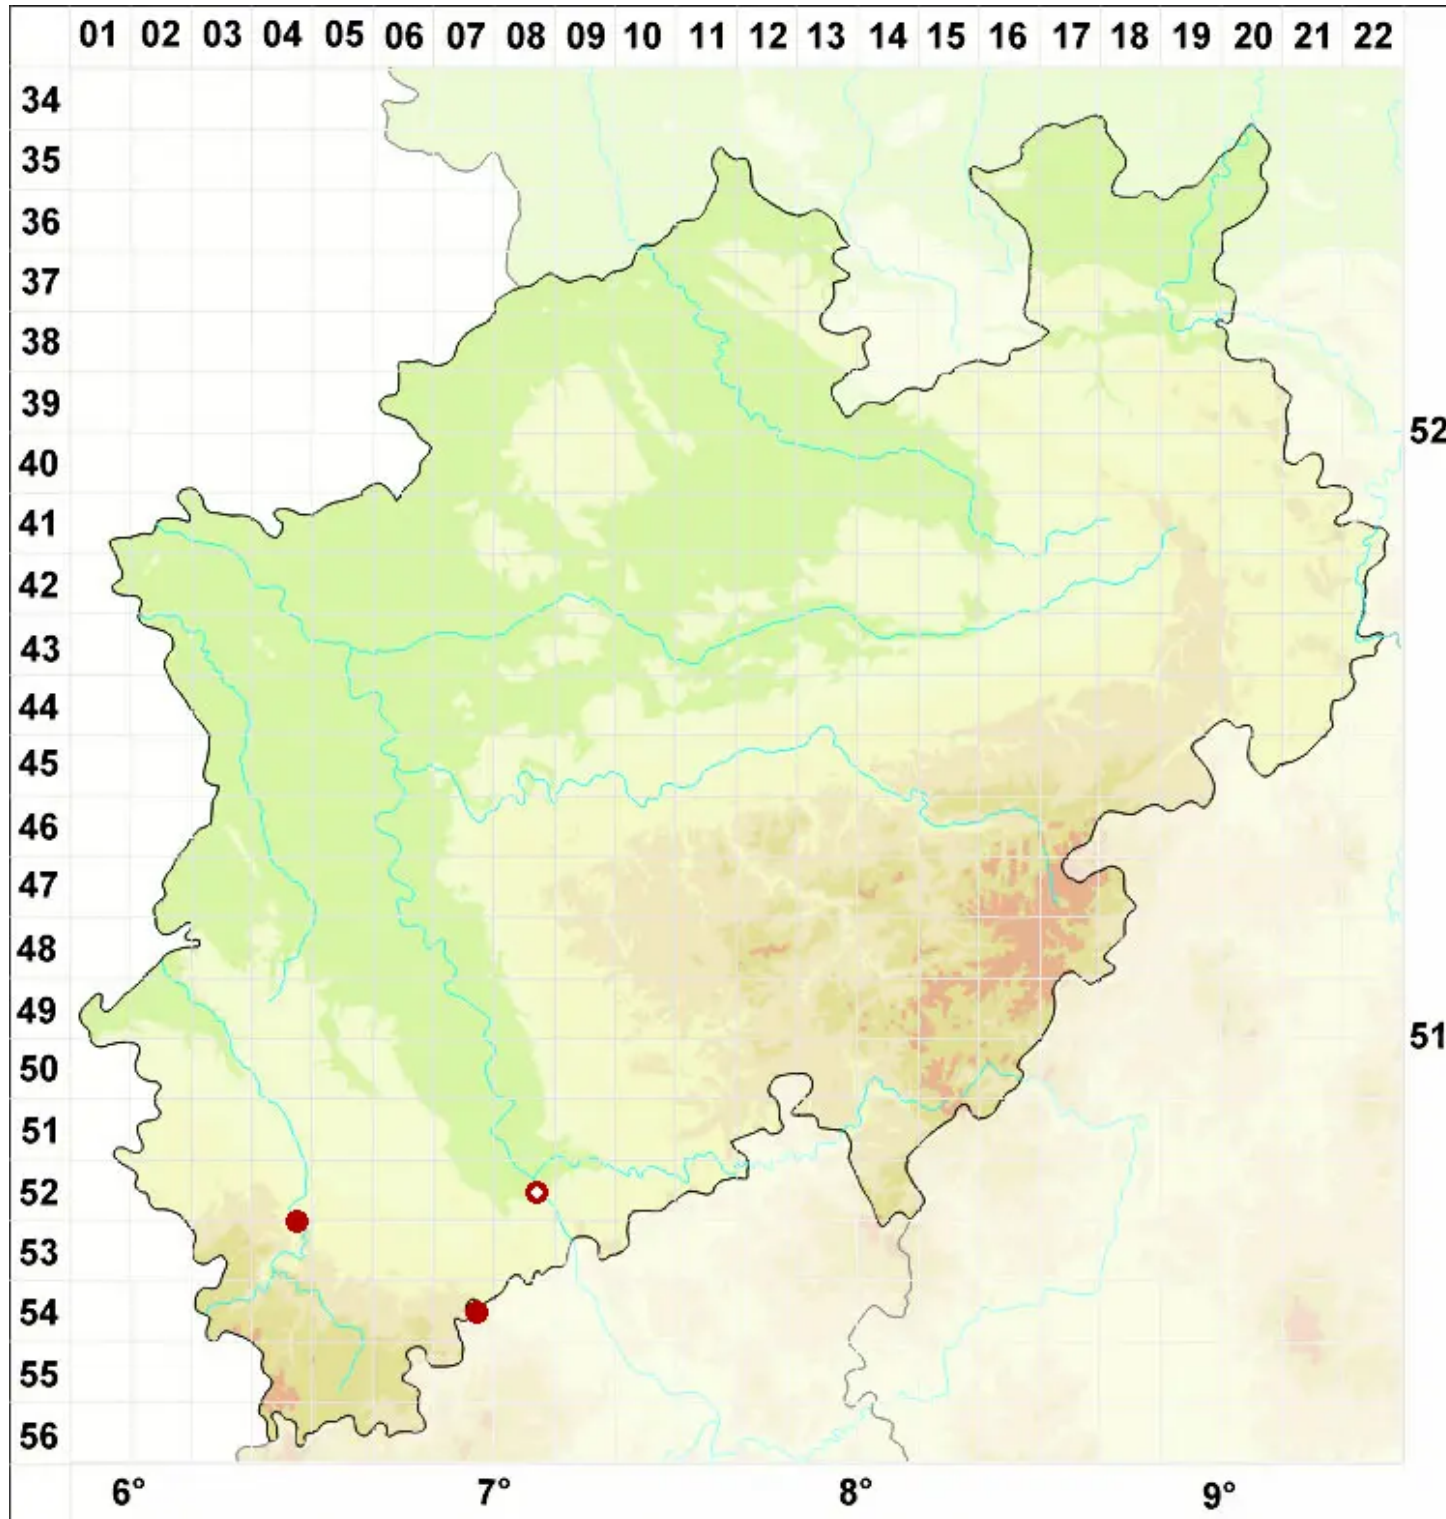

Rinodina occulta (Körb.) Sheard

Verborgene Braunsporflechte

Legende:

Symbole:

Ausgefülltes Symbol:
Zeitraum von 1980 bis heute (Aktuelle Angabe)

Leeres Symbol:
Zeitraum vor 1980 (Altangabe)

Quadrat: Herbarbeleg