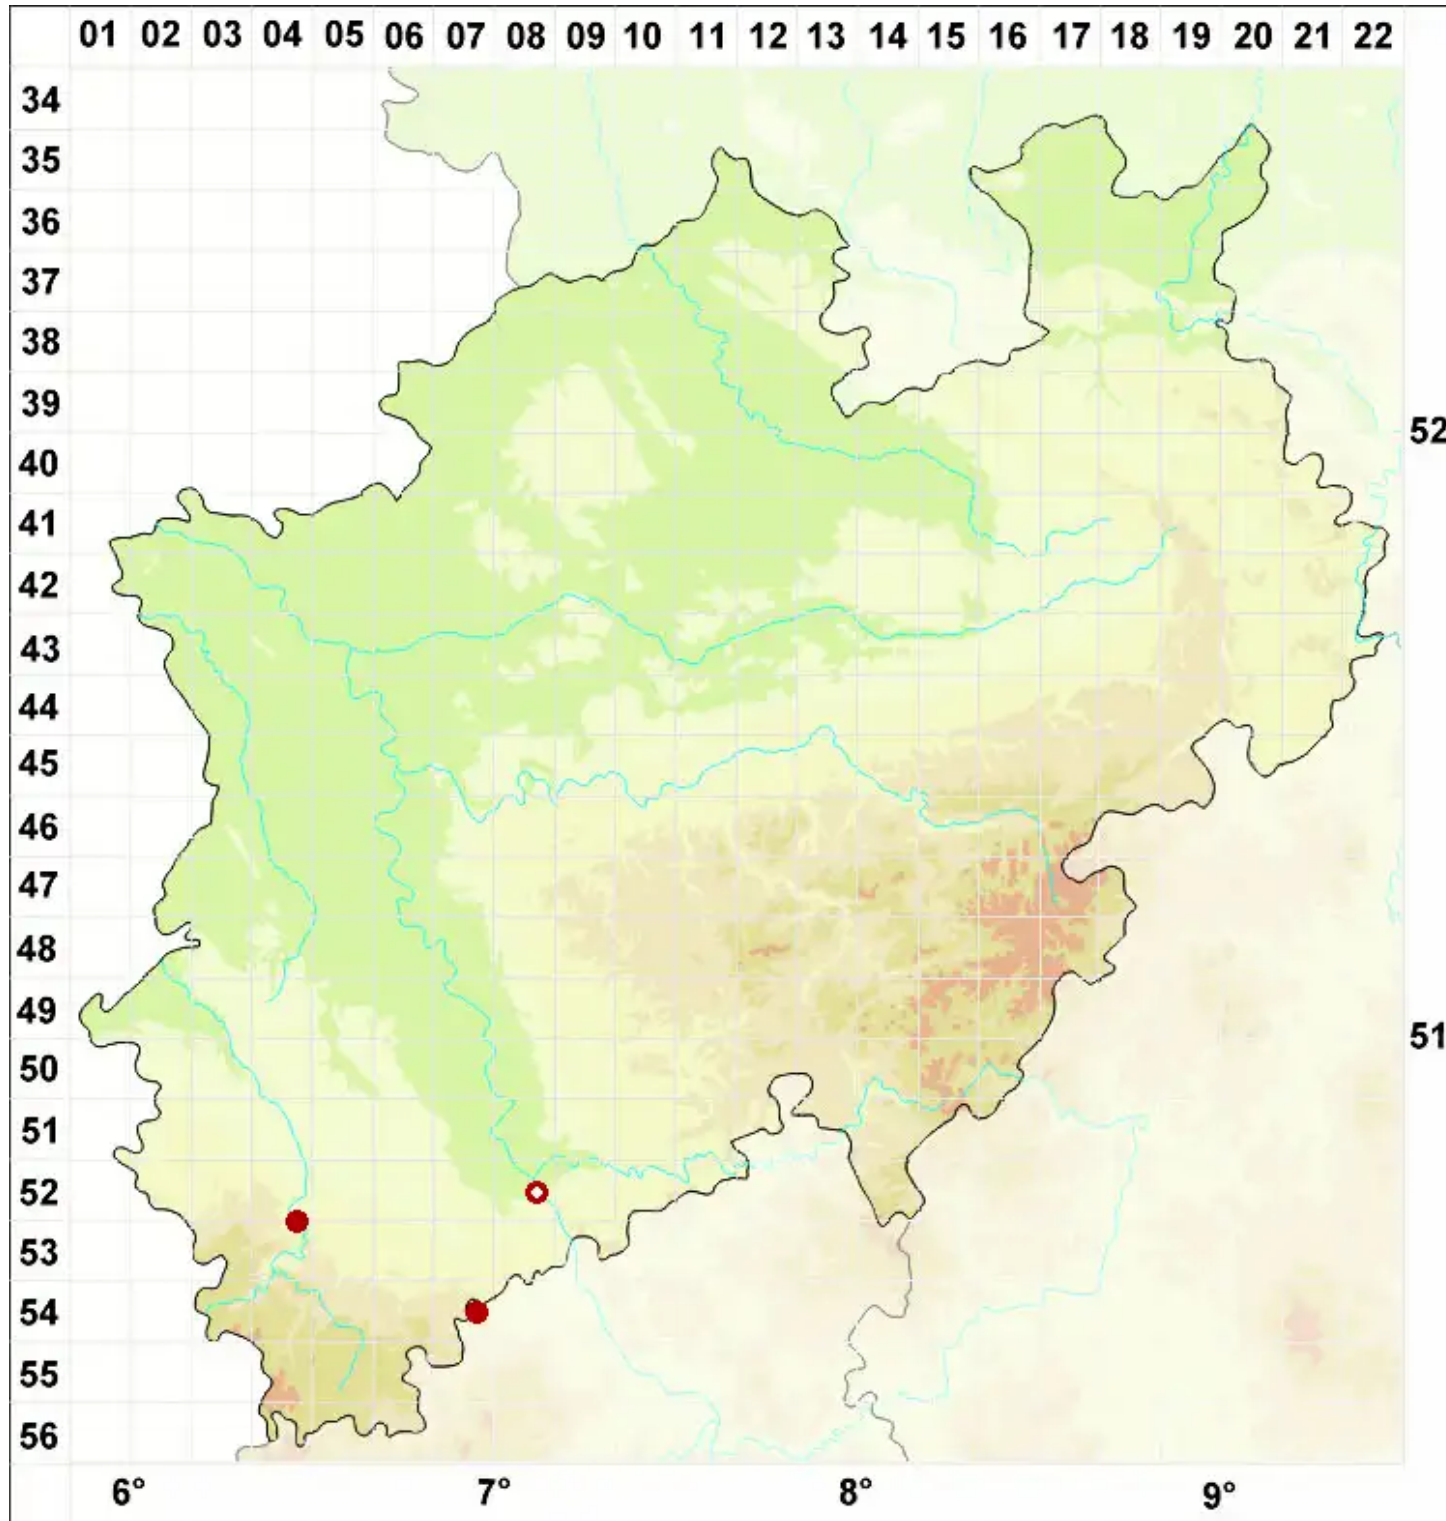

Rinodina occulta (Körb.) Sheard

Verborgene Braunsporflechte

Legende:

Symbole:

Ausgefülltes Symbol:
Zeitraum von 1980 bis heute (Aktuelle Angabe)

Leeres Symbol:
Zeitraum vor 1980 (Altangabe)

Quadrat: Herbarbeleg