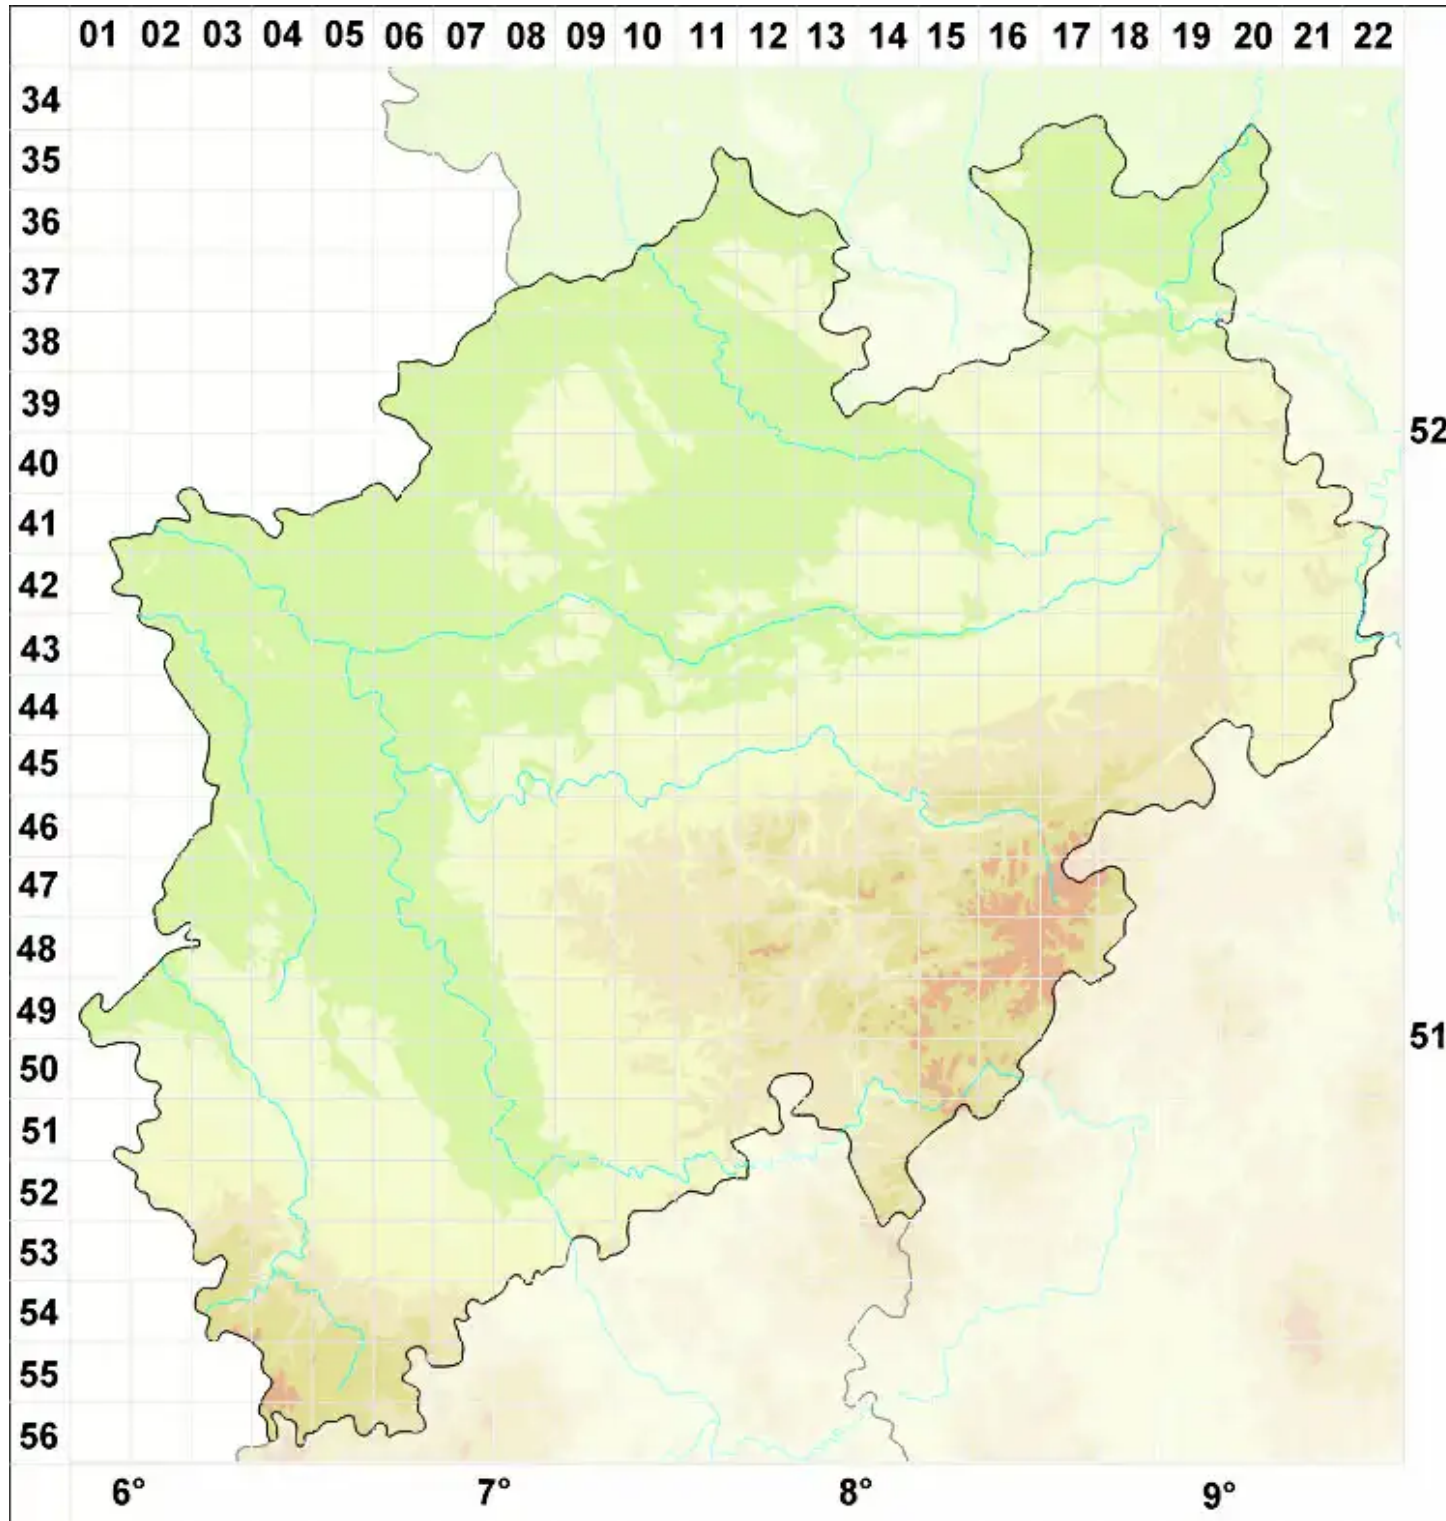

# Rinodina milvina (Wahlenb.) Th. Fr.

Taillierte Braunsporflechte

Legende:

- Symbole:**
- Ausgefülltes Symbol:  
Zeitraum von 1980 bis heute (Aktuelle Angabe)
  - Leeres Symbol:  
Zeitraum vor 1980 (Altangabe)
  - Quadrat: Herbarbeleg