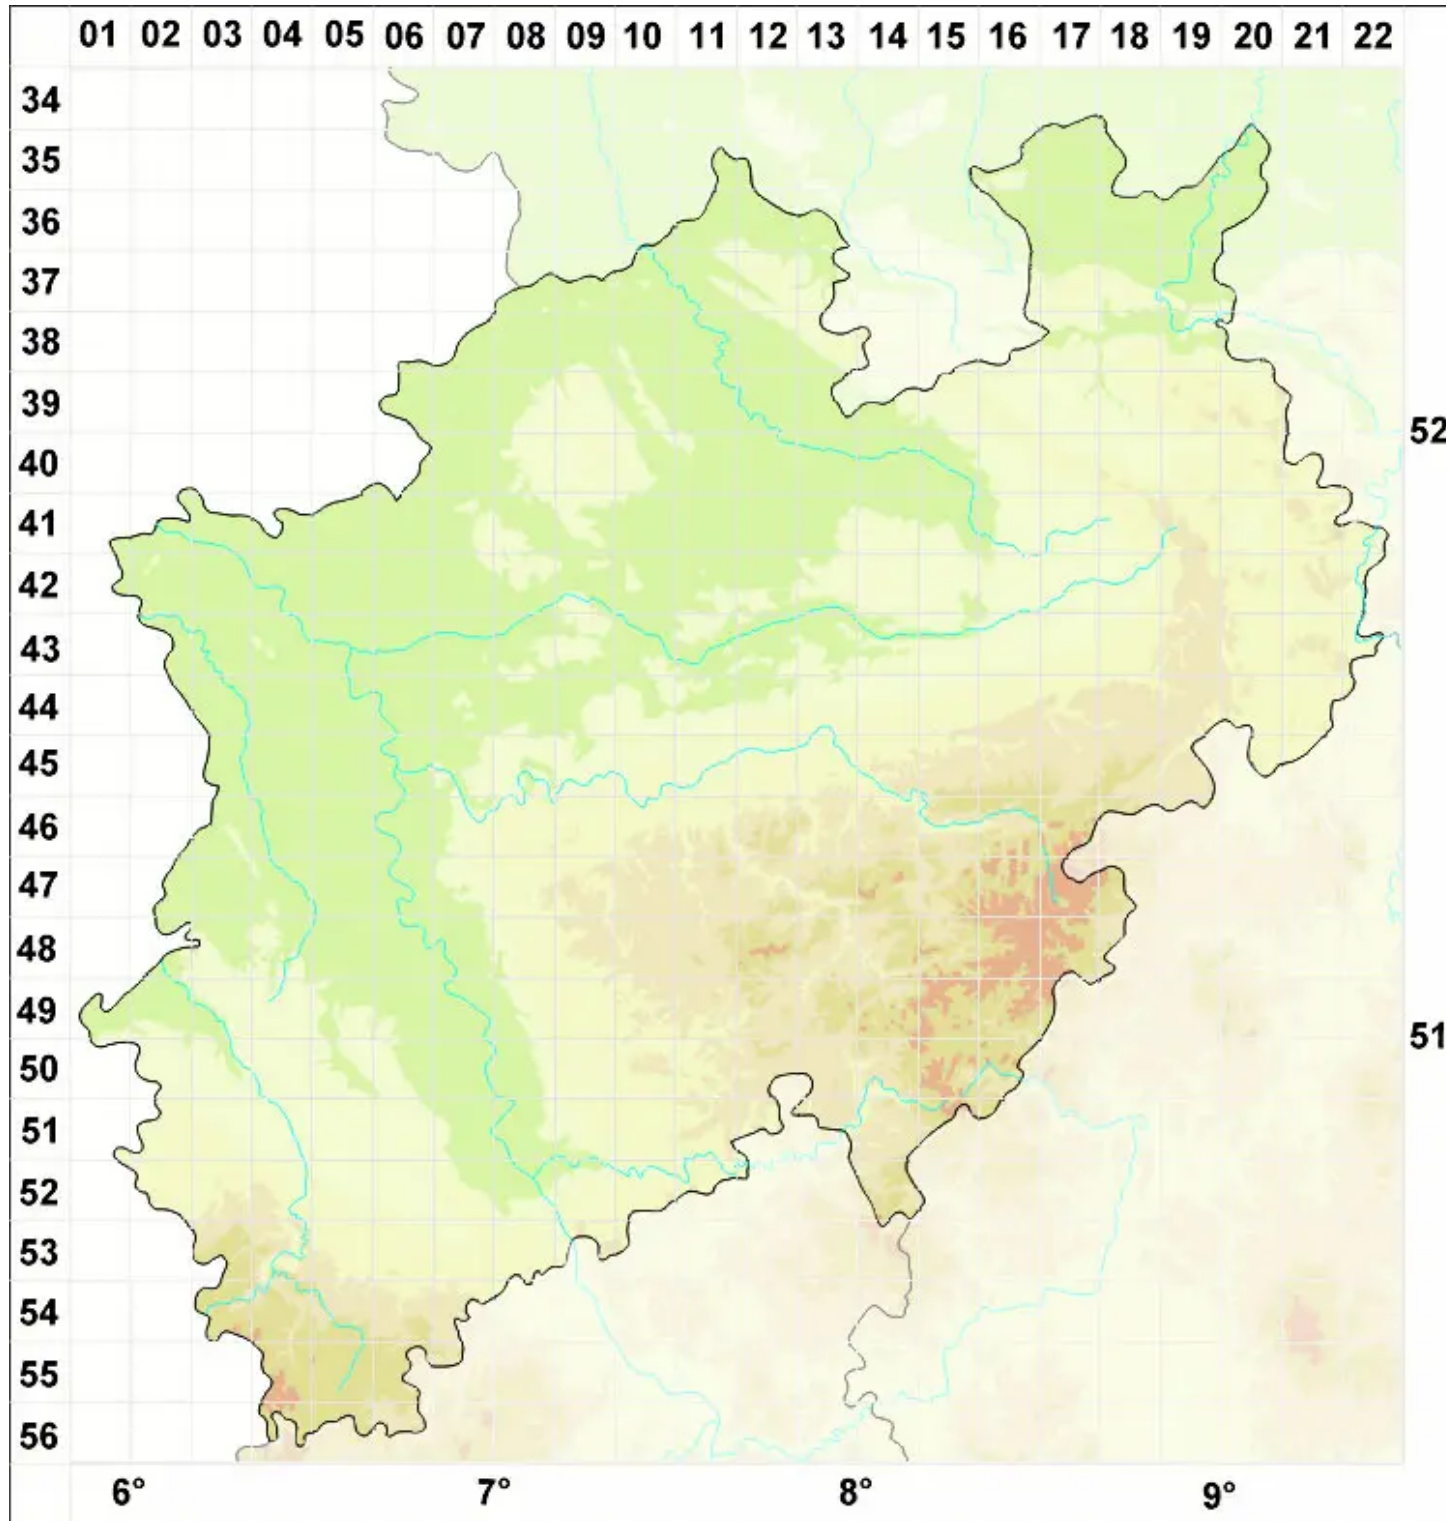

Rinodina milvina (Wahlenb.) Th. Fr.

Taillierte Braunsporflechte

Legende:

- Symbole:**
- Ausgefülltes Symbol:
Zeitraum von 1980 bis heute (Aktuelle Angabe)
 - Leeres Symbol:
Zeitraum vor 1980 (Altangabe)
 - Quadrat: Herbarbeleg