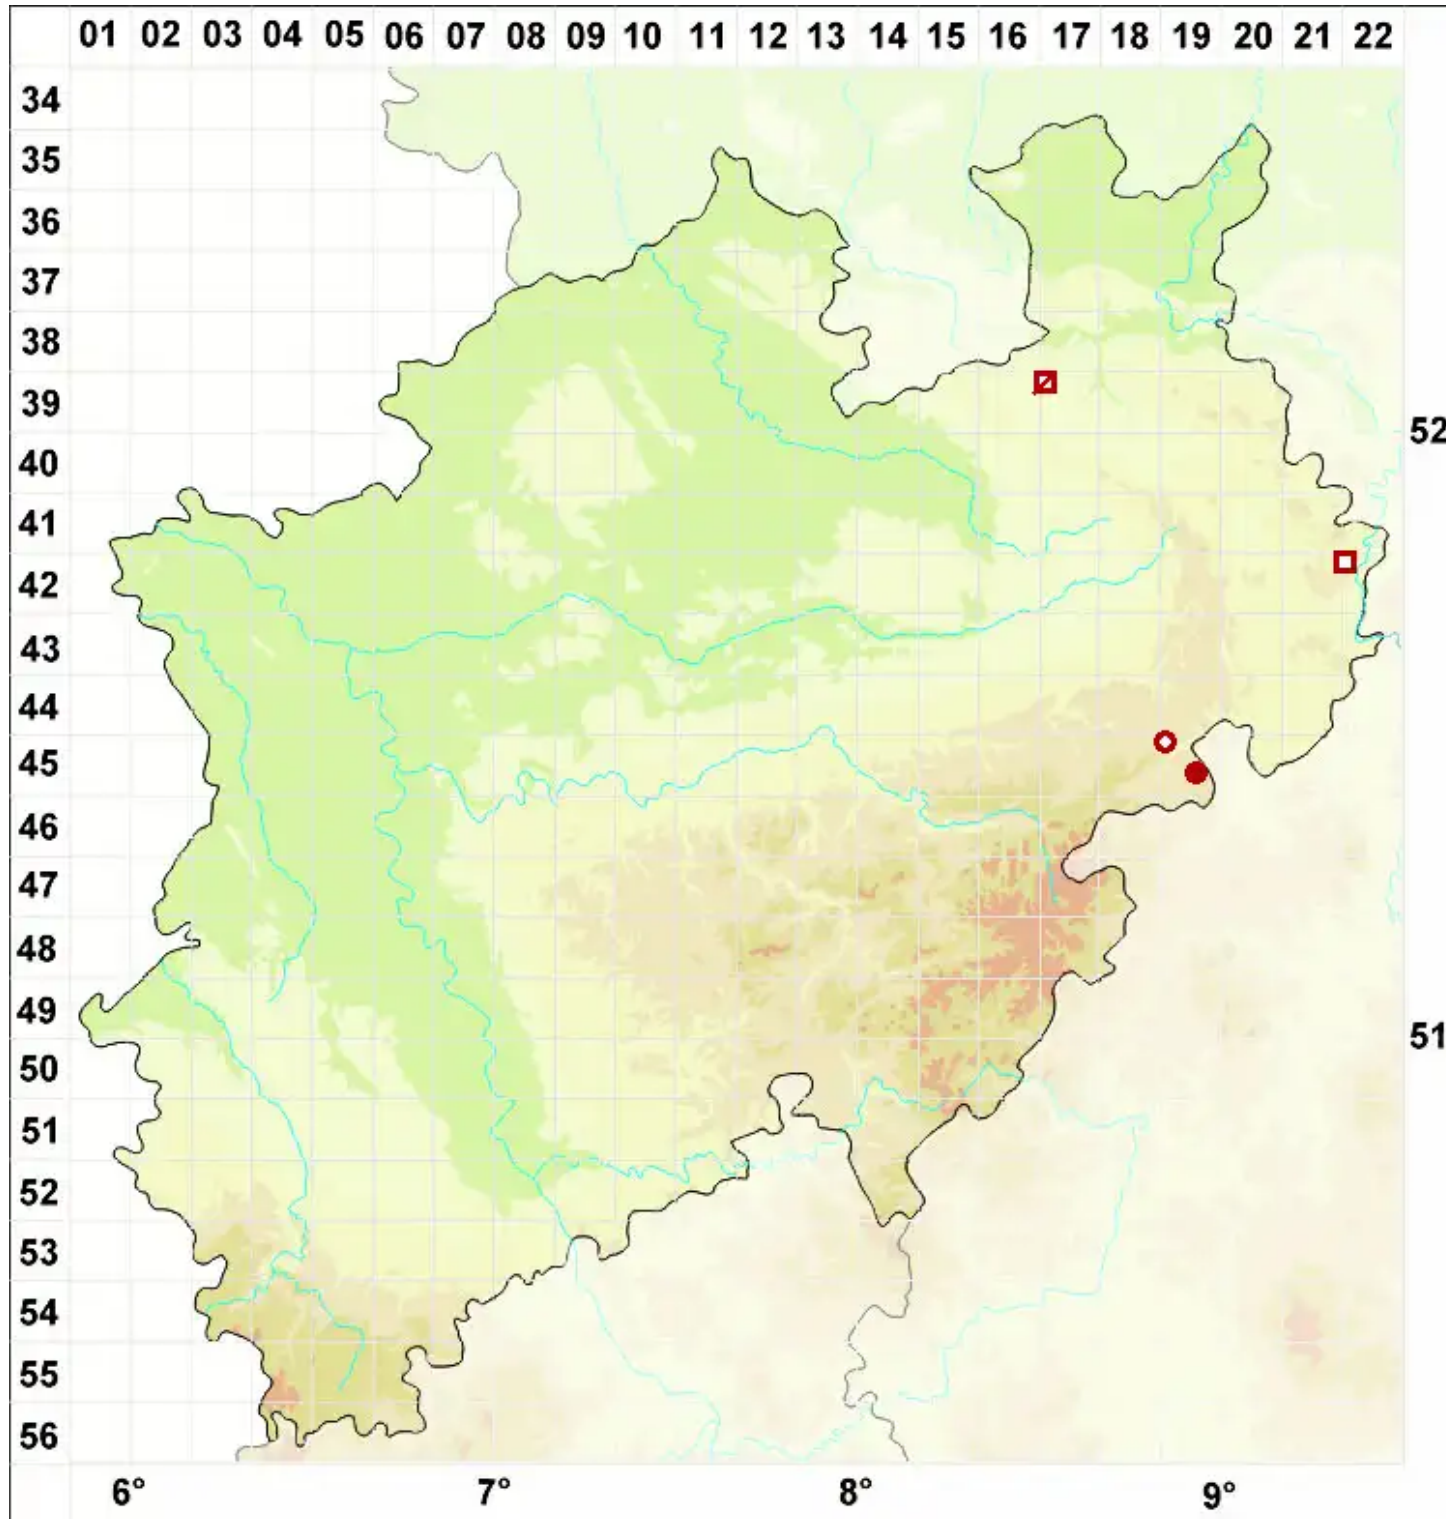

Rinodina lecanorina (A. Massal.) A. Massal.

Berandete Braunsporflechte

Legende:

- Symbole:**
Ausgefülltes Symbol:
Zeitraum von 1980 bis heute (Aktuelle Angabe)
Leeres Symbol:
Zeitraum vor 1980 (Altangabe)
Quadrat: Herbarbeleg