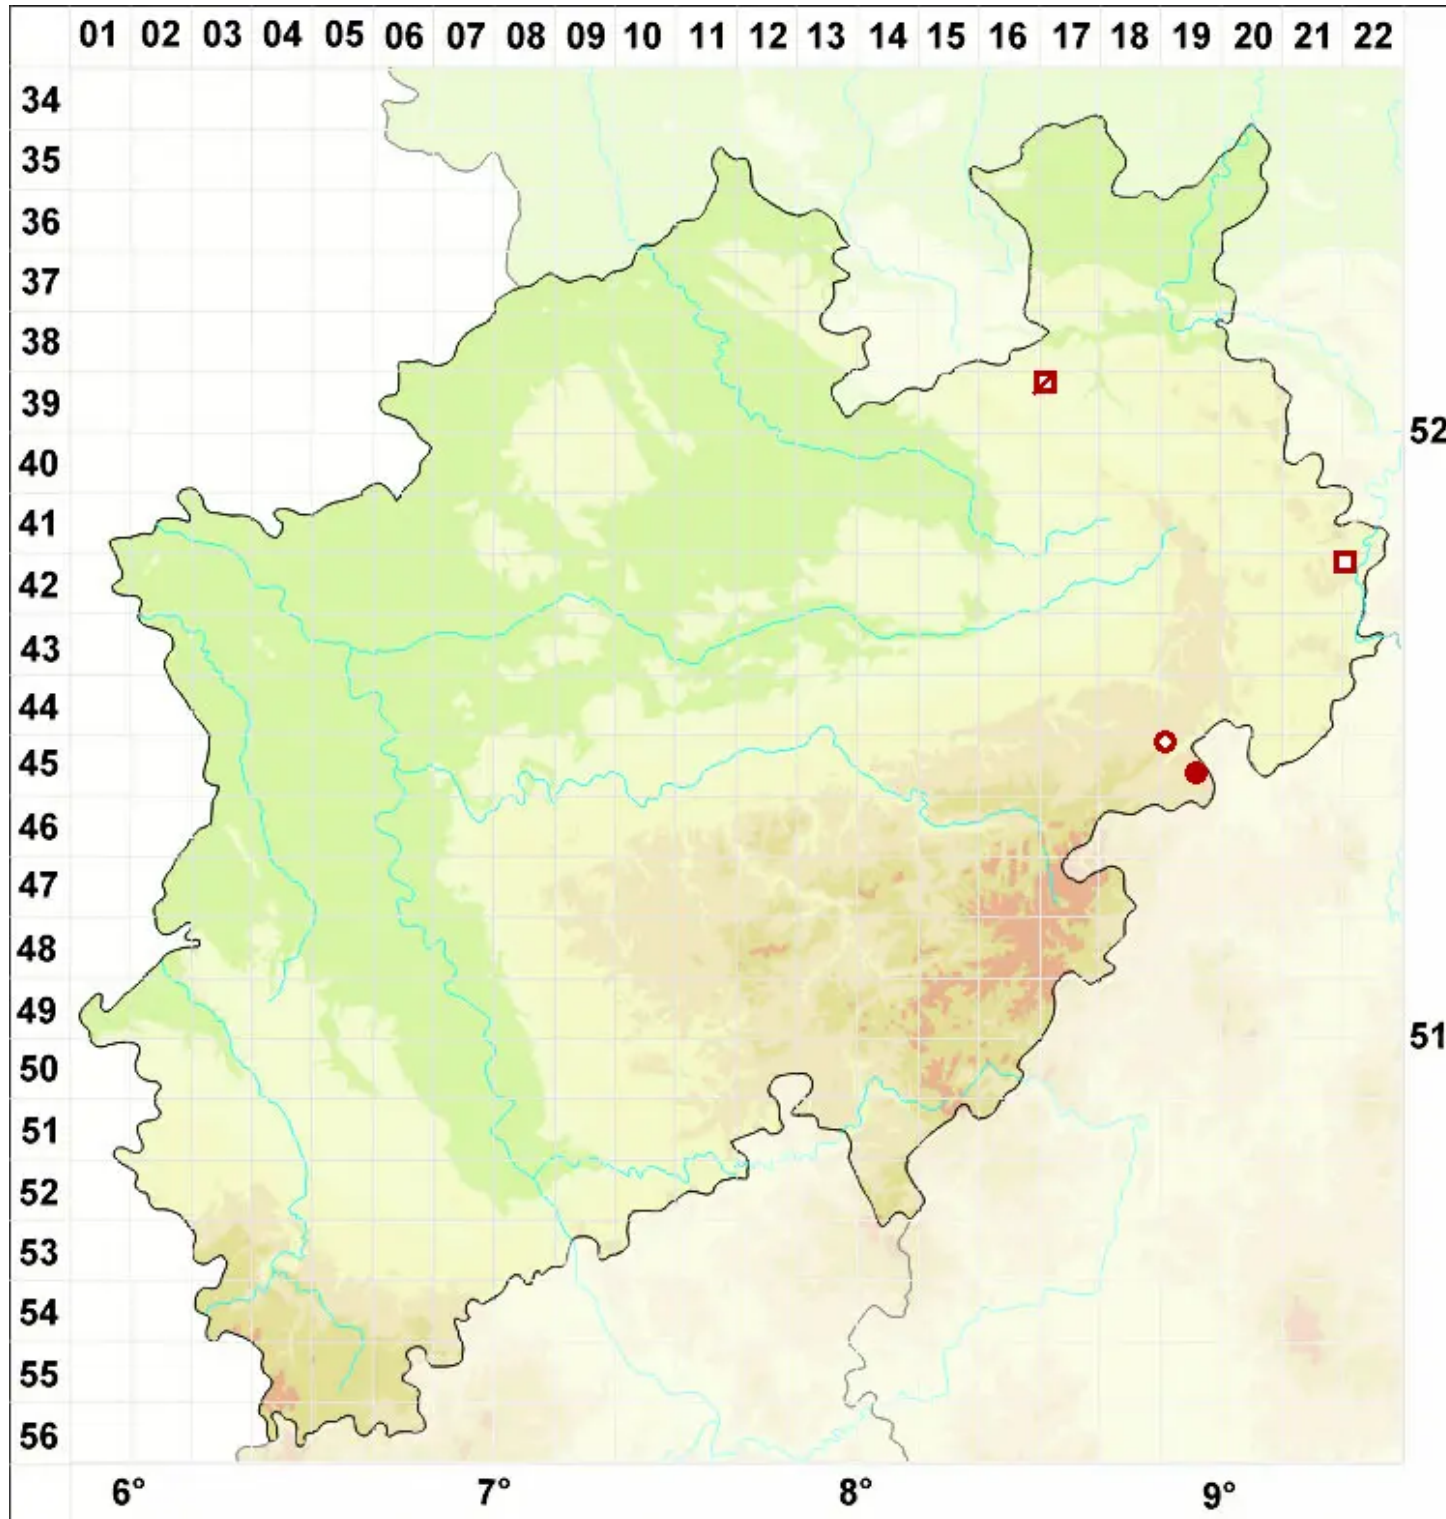

# Rinodina lecanorina (A. Massal.) A. Massal.

Berandete Braunsporflechte

Legende:

- Symbole:**  
Ausgefülltes Symbol:  
Zeitraum von 1980 bis heute (Aktuelle Angabe)  
Leeres Symbol:  
Zeitraum vor 1980 (Altangabe)  
Quadrat: Herbarbeleg