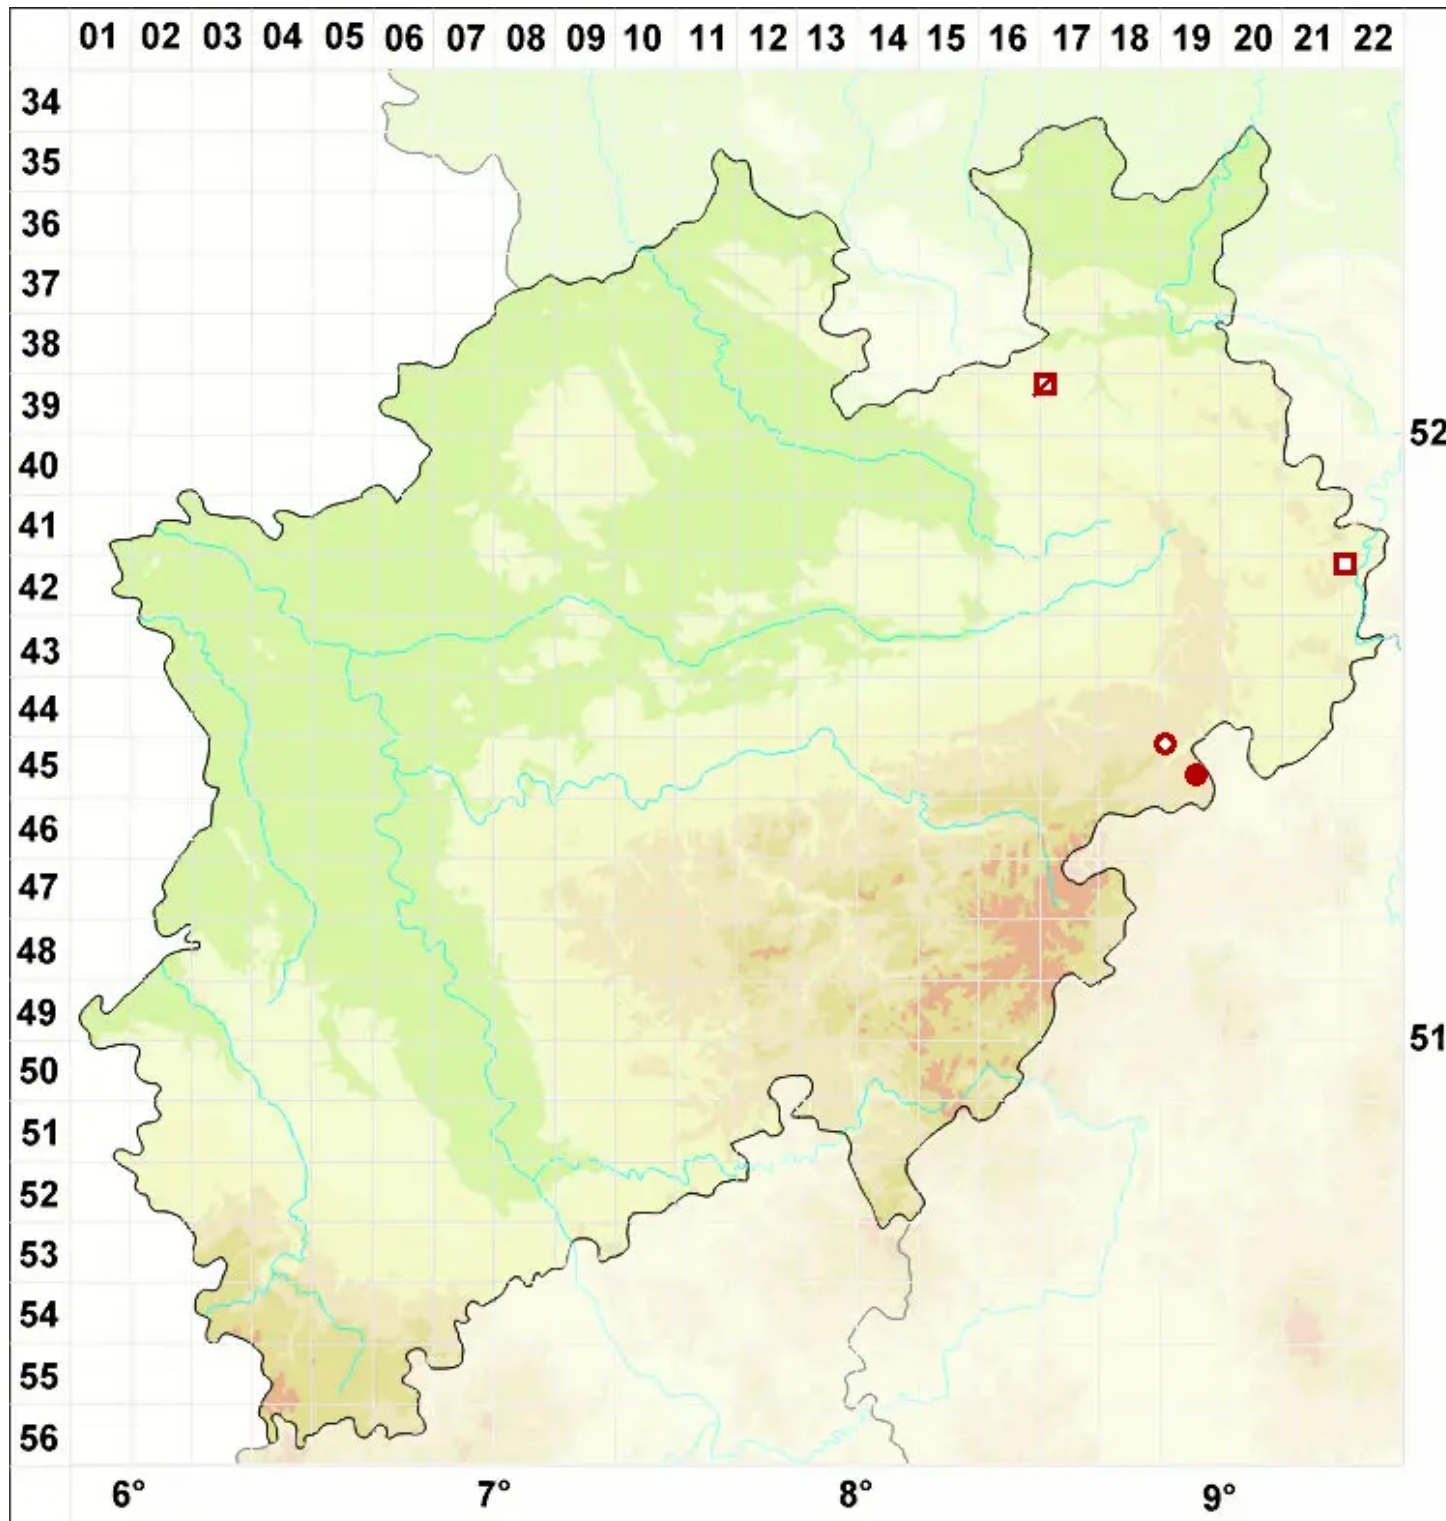

Rinodina lecanorina (A. Massal.) A. Massal.

Berandete Braunsporflechte

Legende:

- Symbole:**
Ausgefülltes Symbol:
Zeitraum von 1980 bis heute (Aktuelle Angabe)
Leeres Symbol:
Zeitraum vor 1980 (Altangabe)
Quadrat: Herbarbeleg