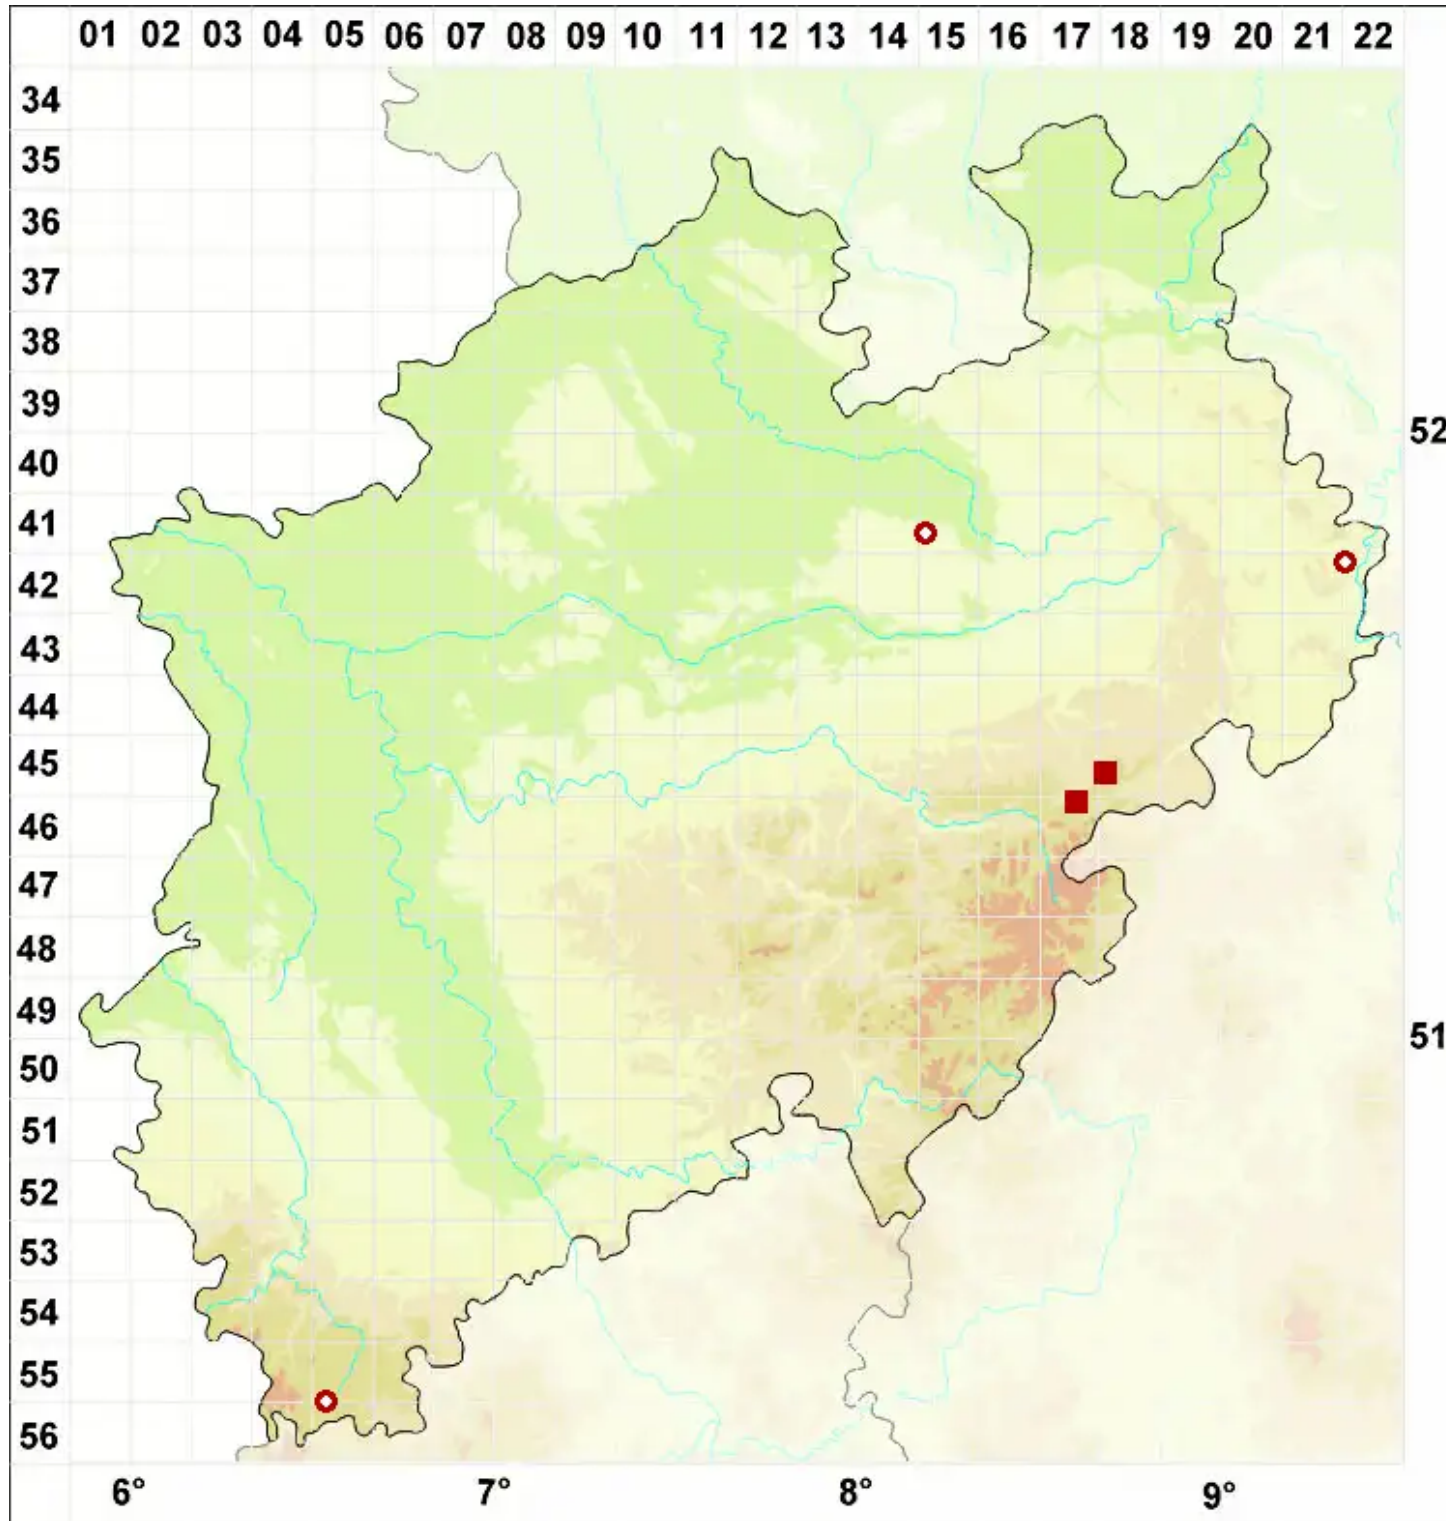

Rinodina immersa (Körb.) Arnold

Eingesenkte Braunsporflechte

Legende:

Symbole:

Ausgefülltes Symbol:
Zeitraum von 1980 bis heute (Aktuelle Angabe)

Leeres Symbol:
Zeitraum vor 1980 (Altangabe)

Quadrat: Herbarbeleg