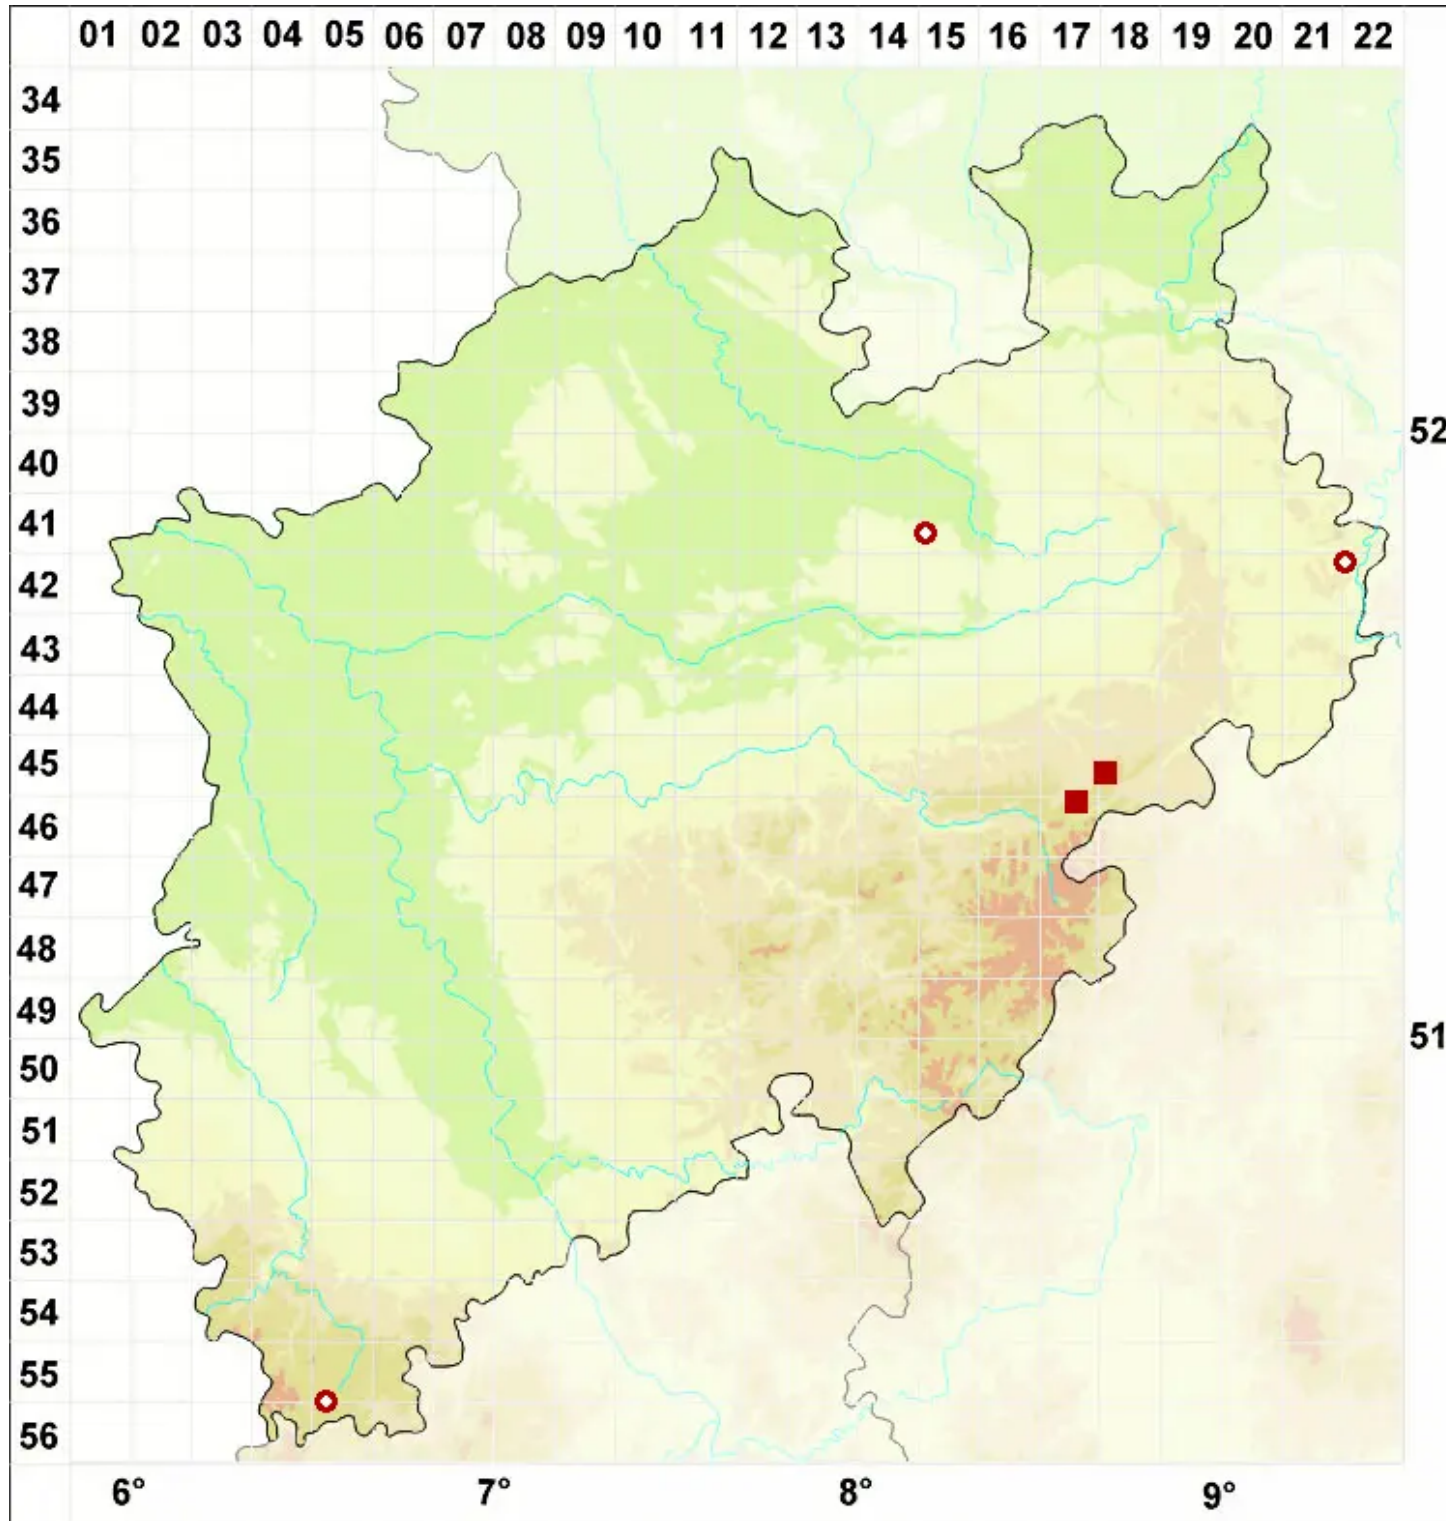

Rinodina immersa (Körb.) Arnold

Eingesenkte Braunsporflechte

Legende:

Symbole:
Ausgefülltes Symbol:
Zeitraum von 1980 bis heute (Aktuelle Angabe)
Leeres Symbol:
Zeitraum vor 1980 (Altangabe)
Quadrat: Herbarbeleg