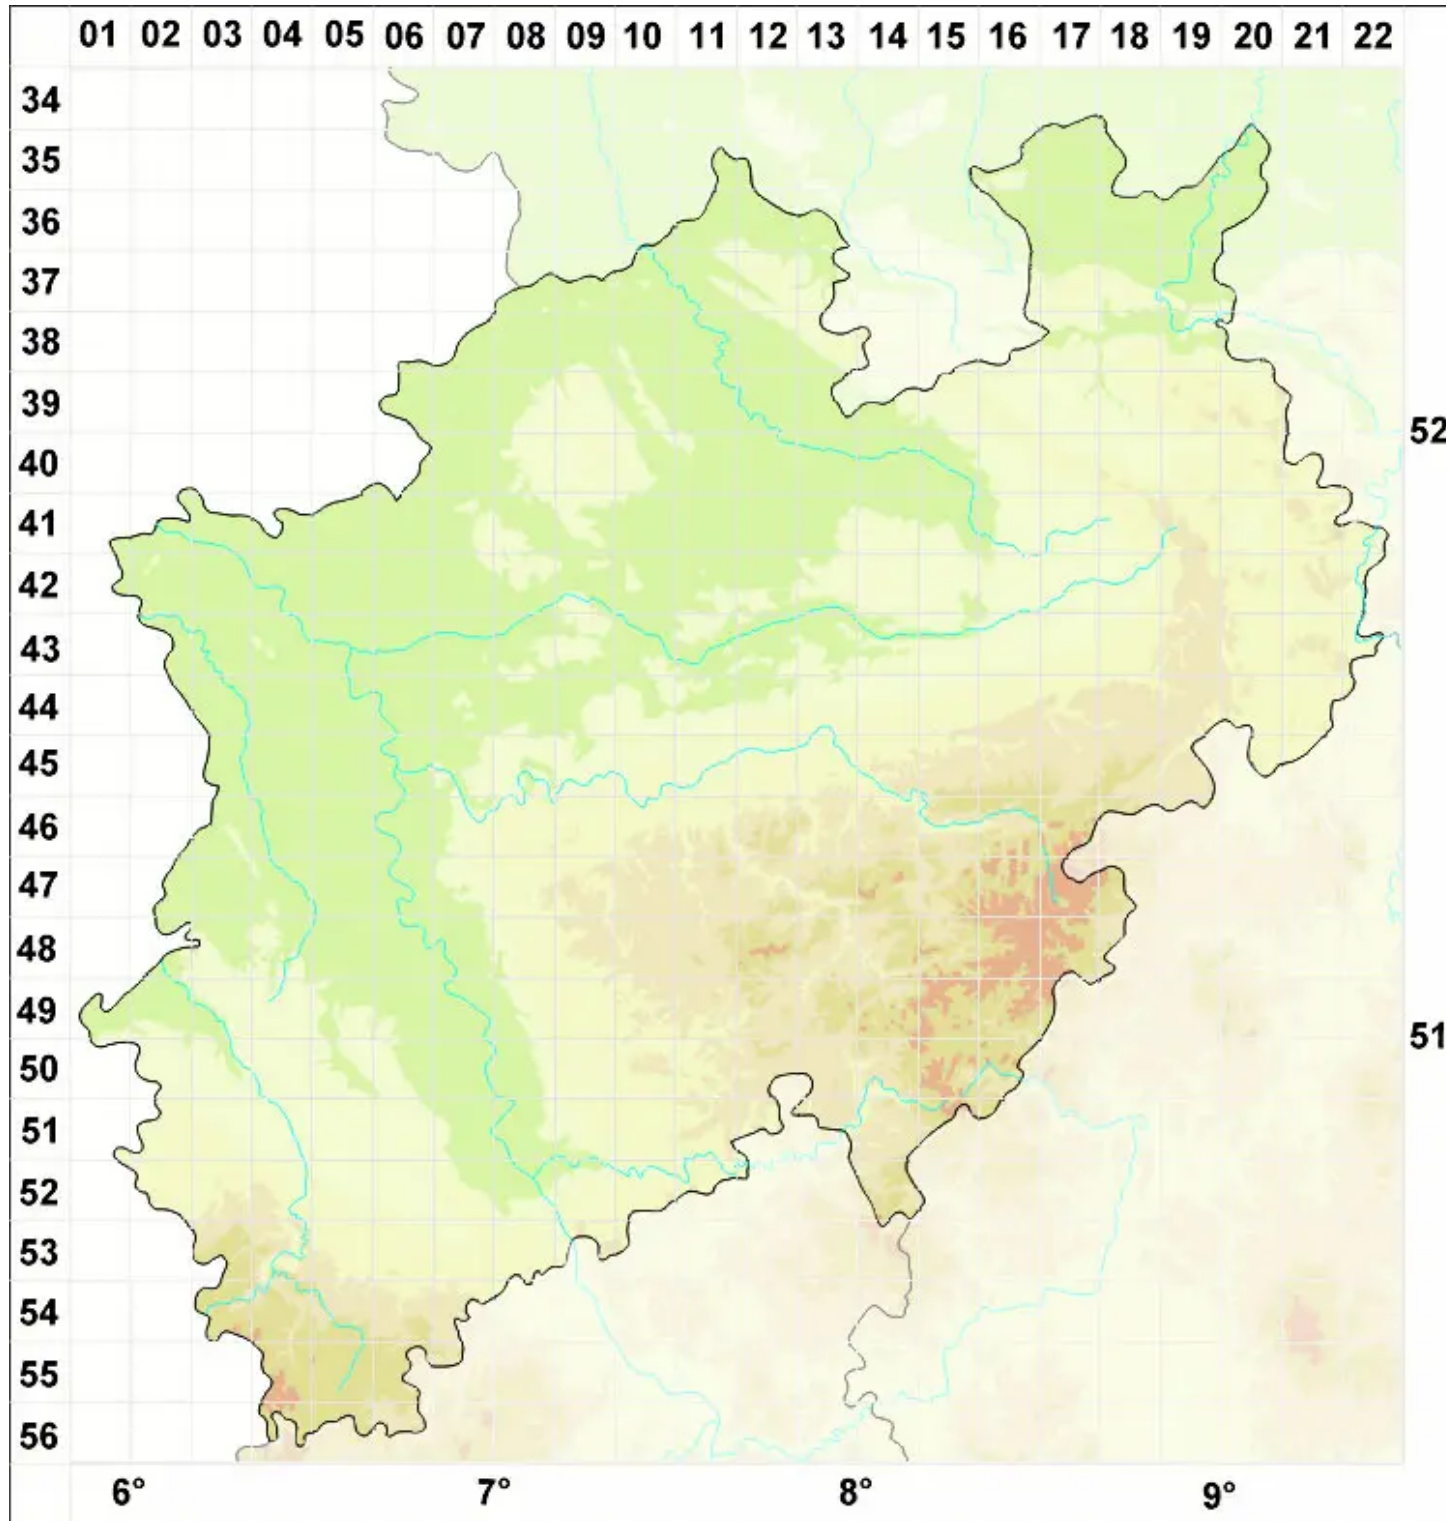

# Rinodina griseosoralifera Coppins

Graumehlige Braunsporflechte

Legende:

- Symbole:**
- Ausgefülltes Symbol:  
Zeitraum von 1980 bis heute (Aktuelle Angabe)
  - Leeres Symbol:  
Zeitraum vor 1980 (Altangabe)
  - Quadrat: Herbarbeleg