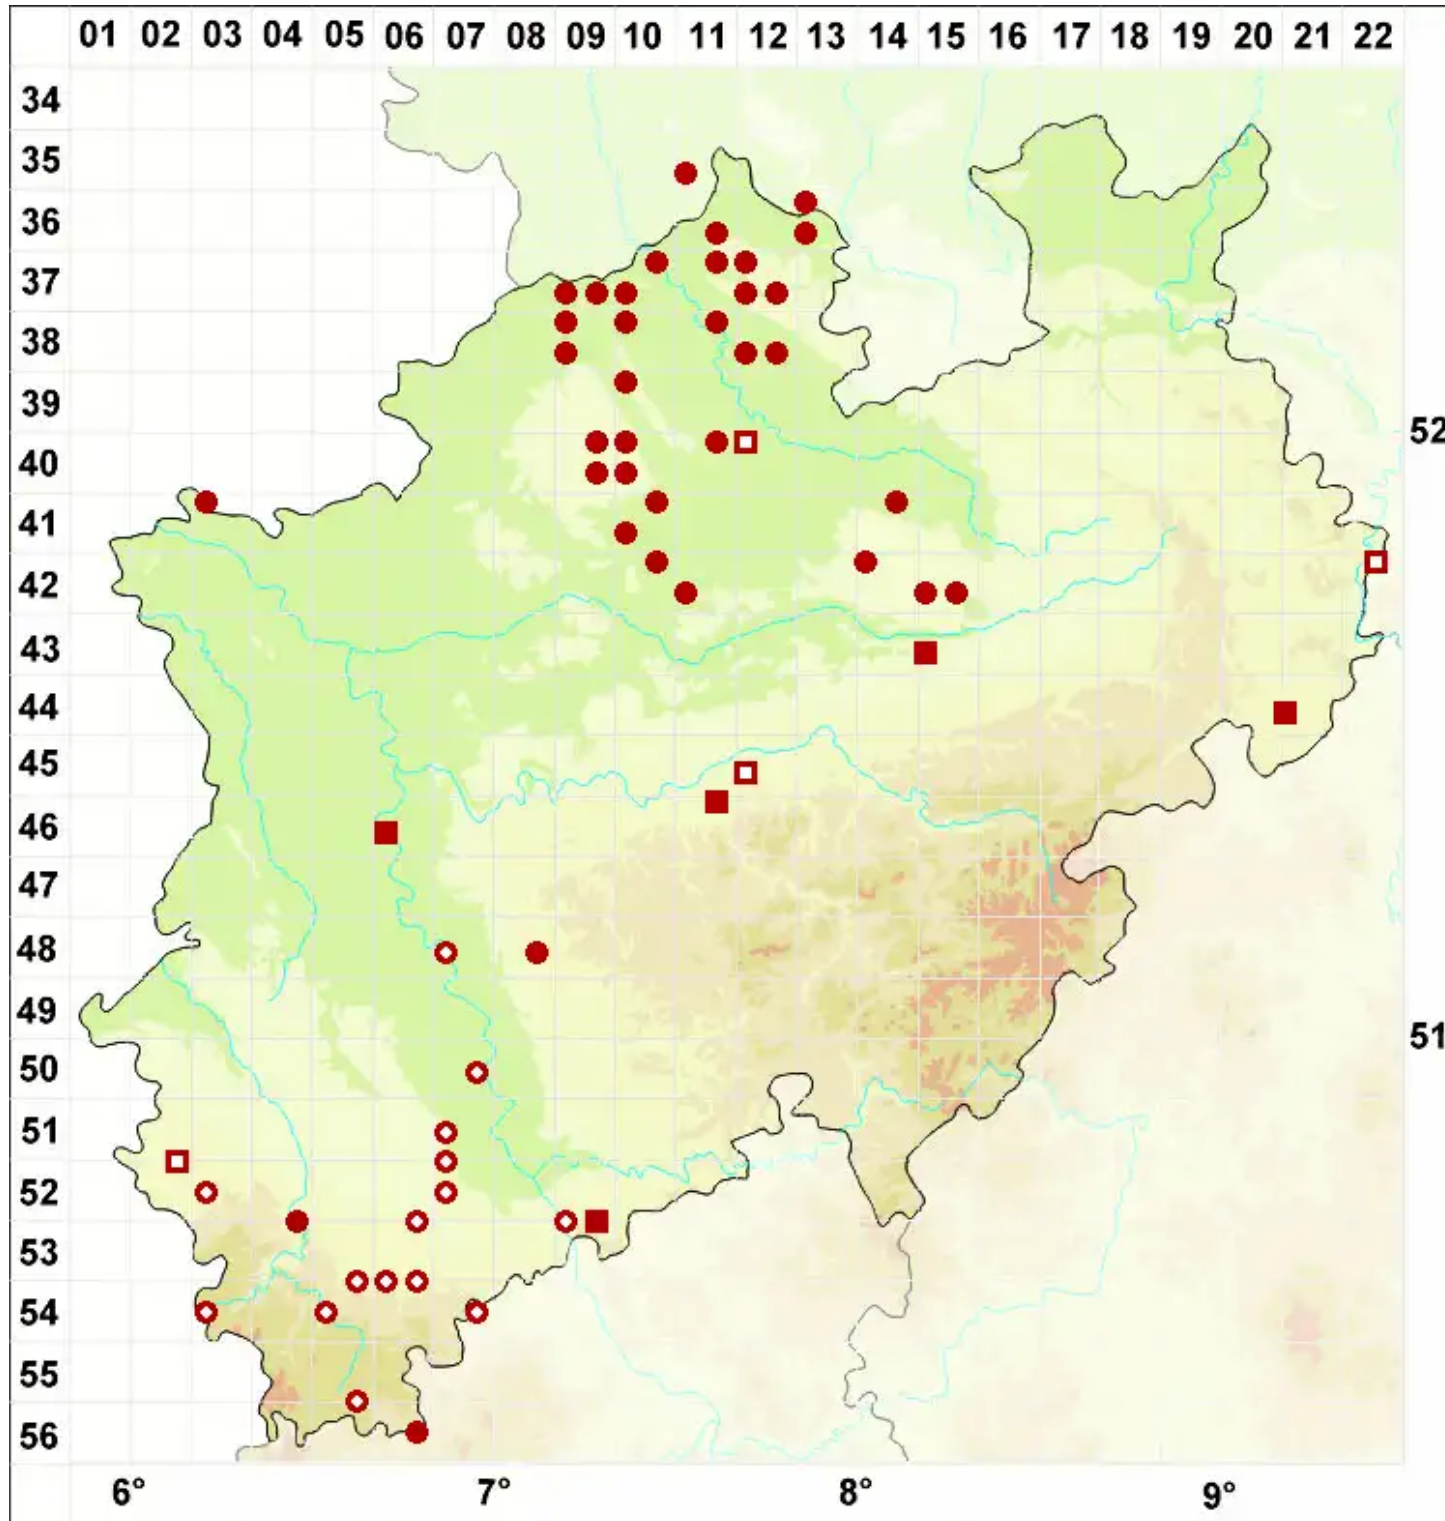

# Rinodina gennarii Bagl.

Grünliche Braunsporflechte

Legende:

- Symbole:**
- Ausgefülltes Symbol:  
Zeitraum von 1980 bis heute (Aktuelle Angabe)
  - Leeres Symbol:  
Zeitraum vor 1980 (Altangabe)
  - Quadrat: Herbarbeleg