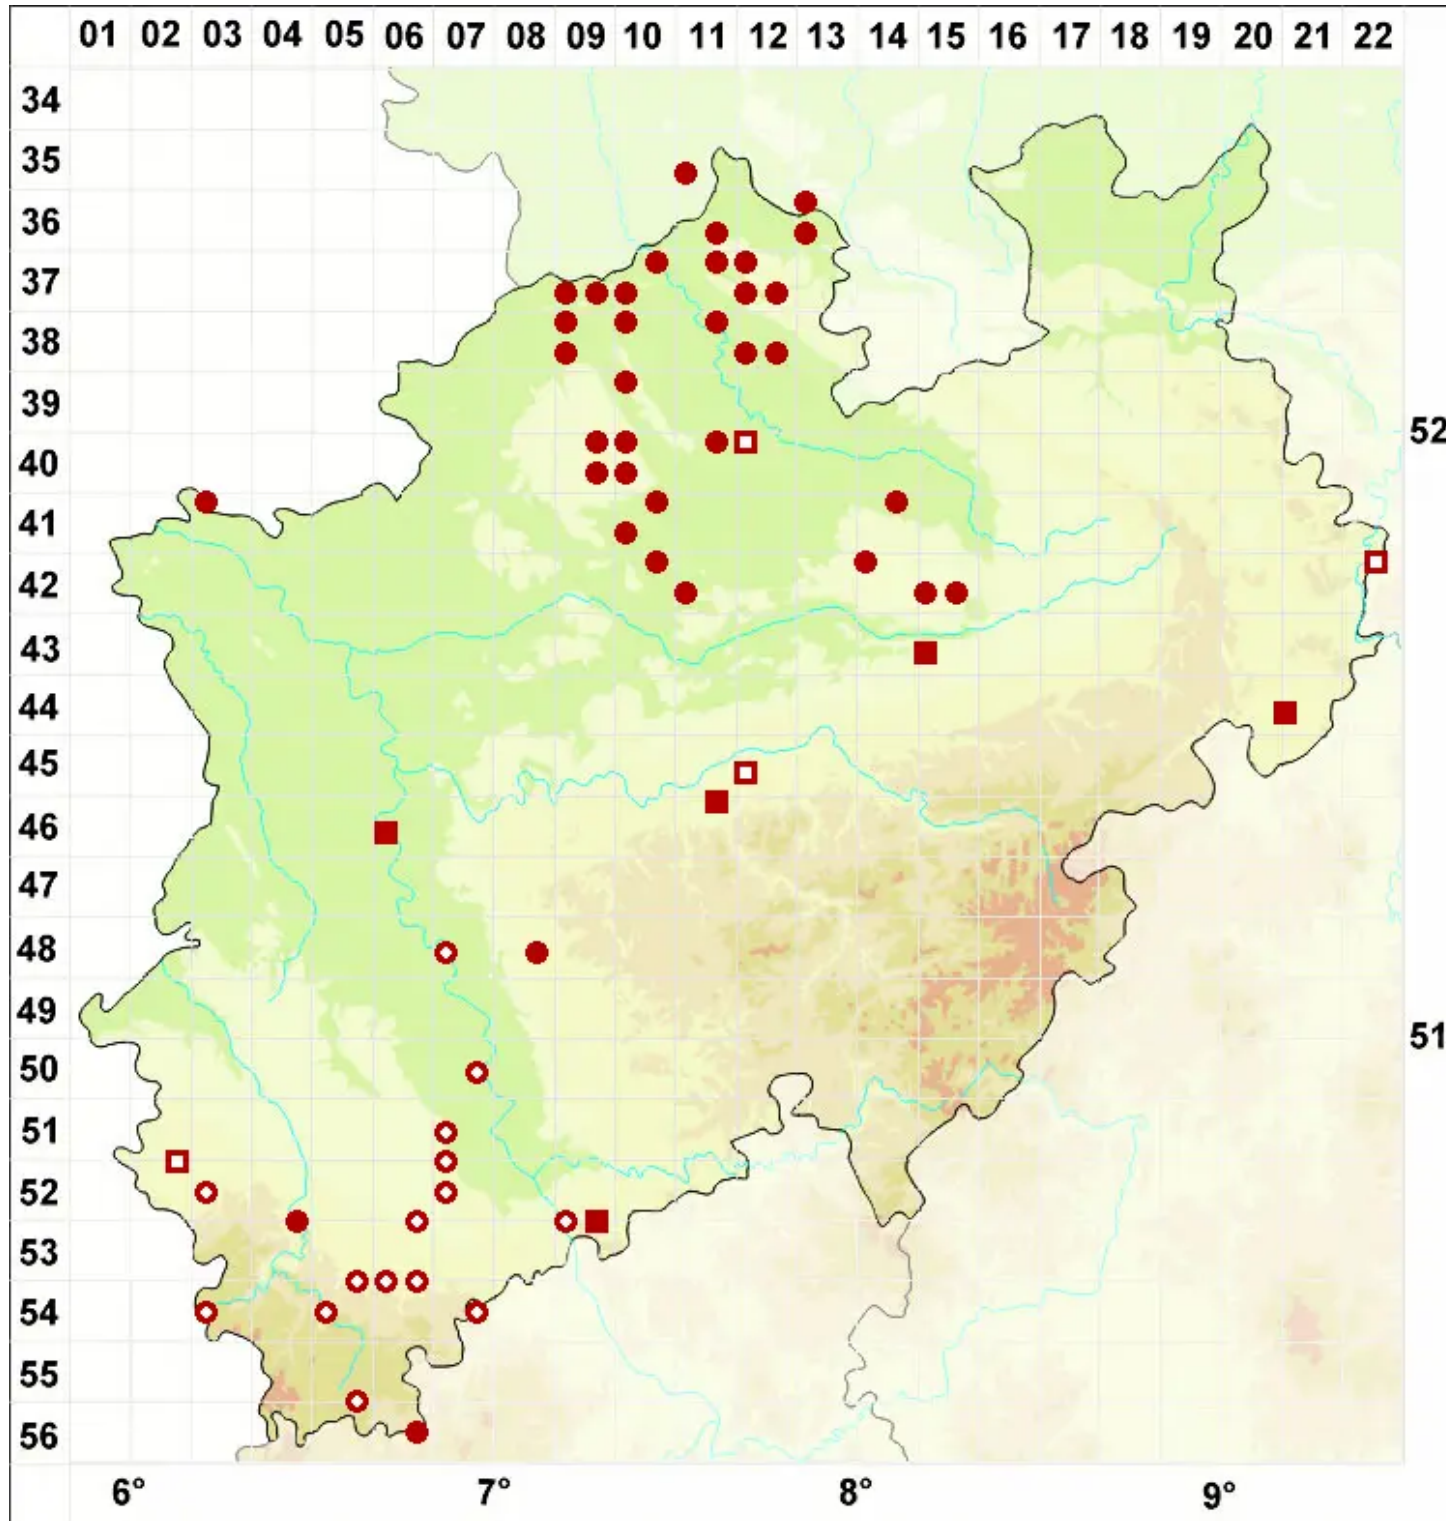

Rinodina gennarii Bagl.

Grünliche Braunsporflechte

Legende:

- Symbole:**
- Ausgefülltes Symbol:
Zeitraum von 1980 bis heute (Aktuelle Angabe)
 - Leeres Symbol:
Zeitraum vor 1980 (Altangabe)
 - Quadrat: Herbarbeleg