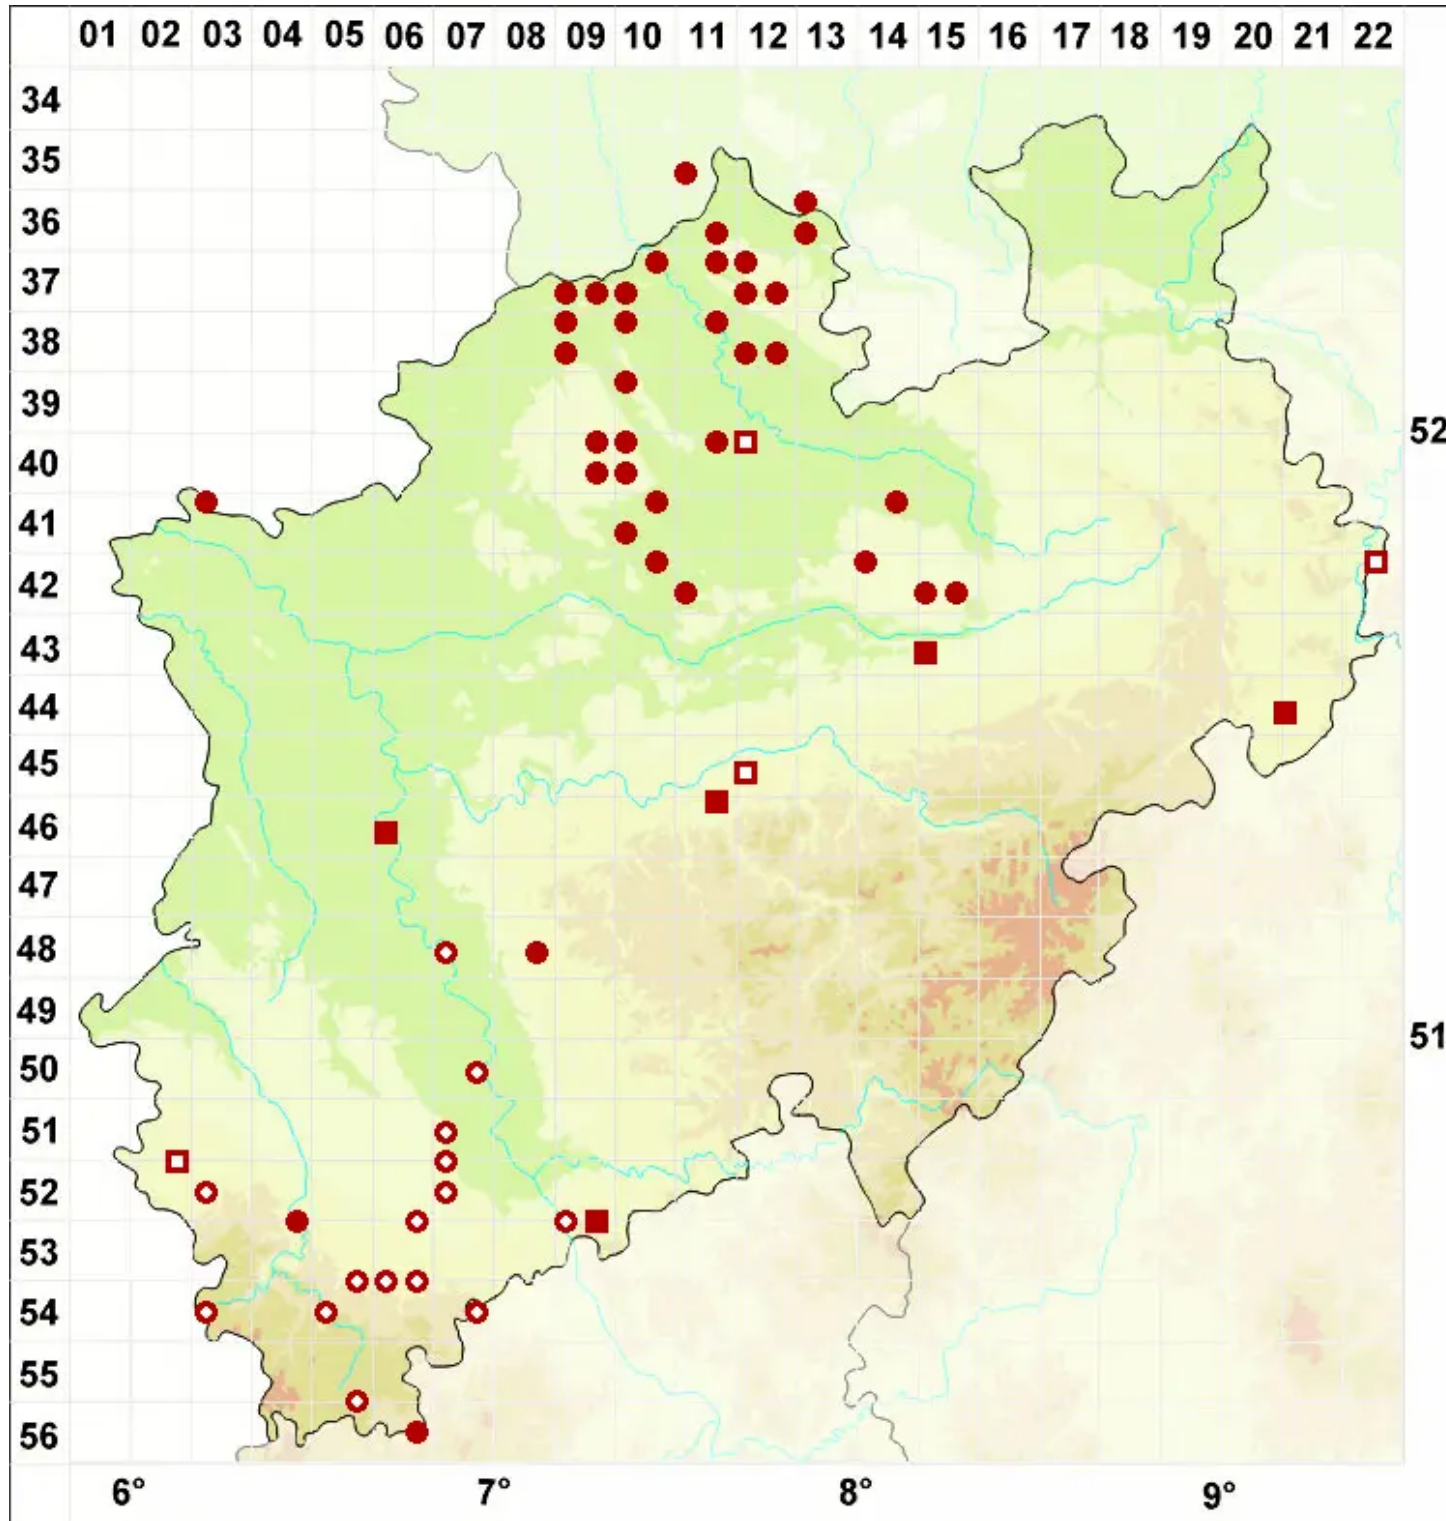

Rinodina gennarii Bagl.

Grünliche Braunsporflechte

Legende:

- Symbole:**
Ausgefülltes Symbol:
Zeitraum von 1980 bis heute (Aktuelle Angabe)
Leeres Symbol:
Zeitraum vor 1980 (Altangabe)
Quadrat: Herbarbeleg