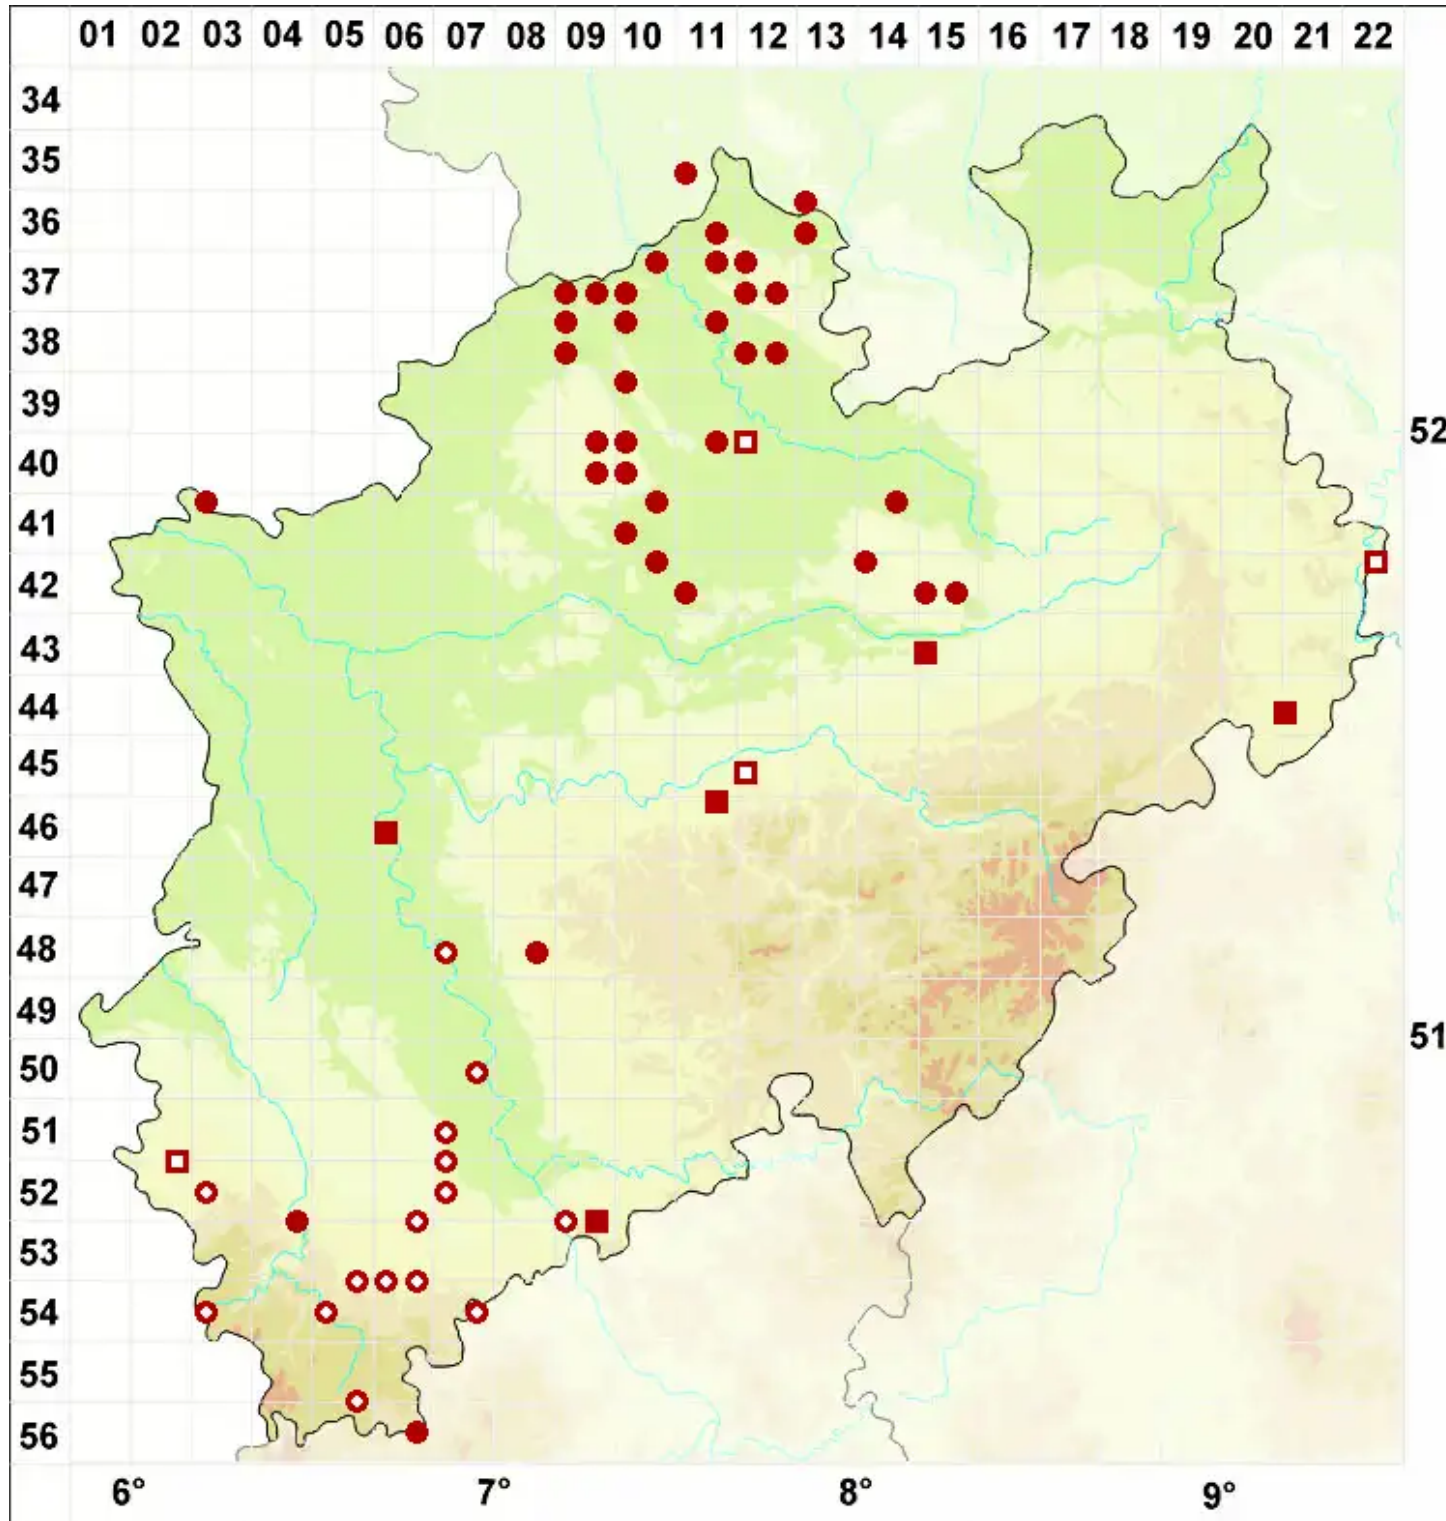

# Rinodina gennarii Bagl.

Grünliche Braunsporflechte

Legende:

- Symbole:**  
Ausgefülltes Symbol:  
Zeitraum von 1980 bis heute (Aktuelle Angabe)  
Leeres Symbol:  
Zeitraum vor 1980 (Altangabe)  
Quadrat: Herbarbeleg