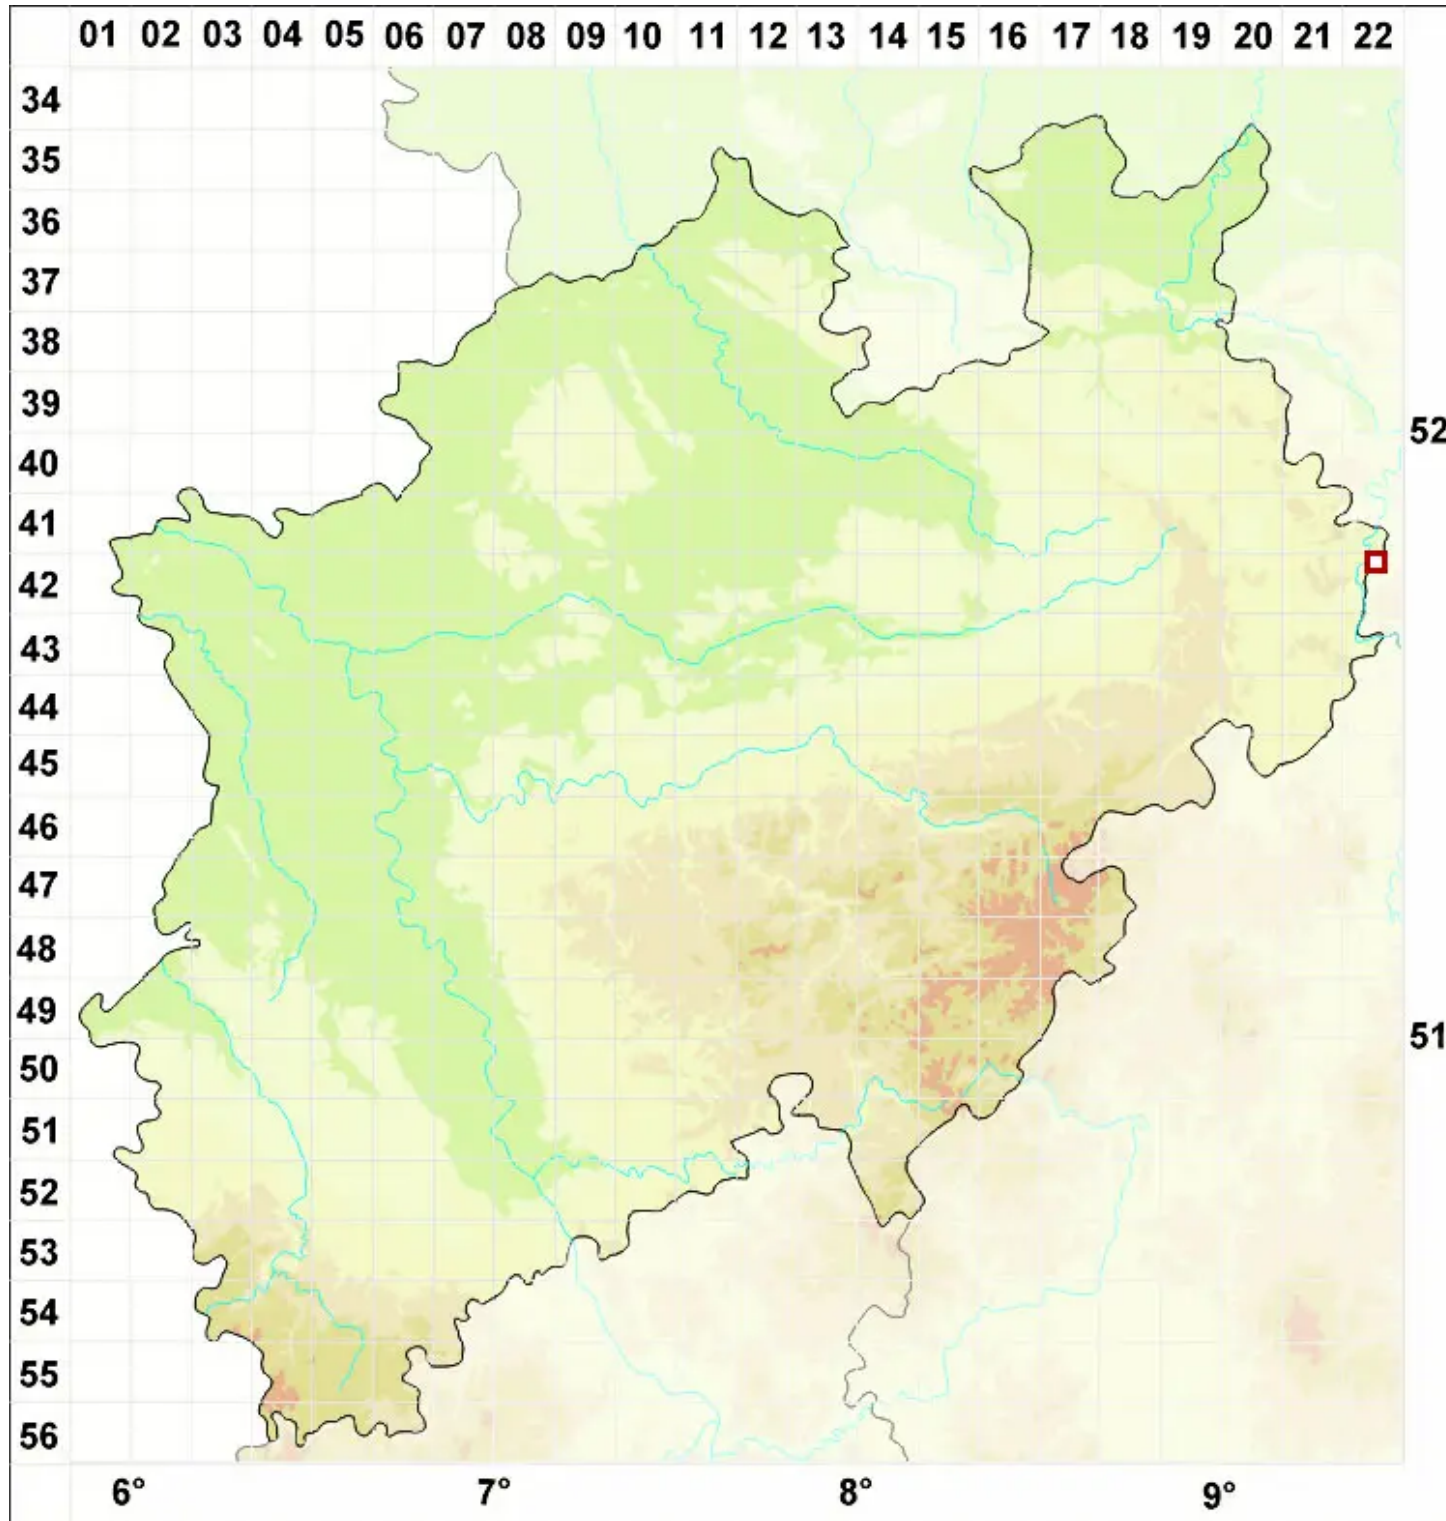

Rinodina fimbriata Körb.

Bach-Braunsporflechte

Legende:

Symbole:

Ausgefülltes Symbol:
Zeitraum von 1980 bis heute (Aktuelle Angabe)

Leeres Symbol:
Zeitraum vor 1980 (Altangabe)

Quadrat: Herbarbeleg