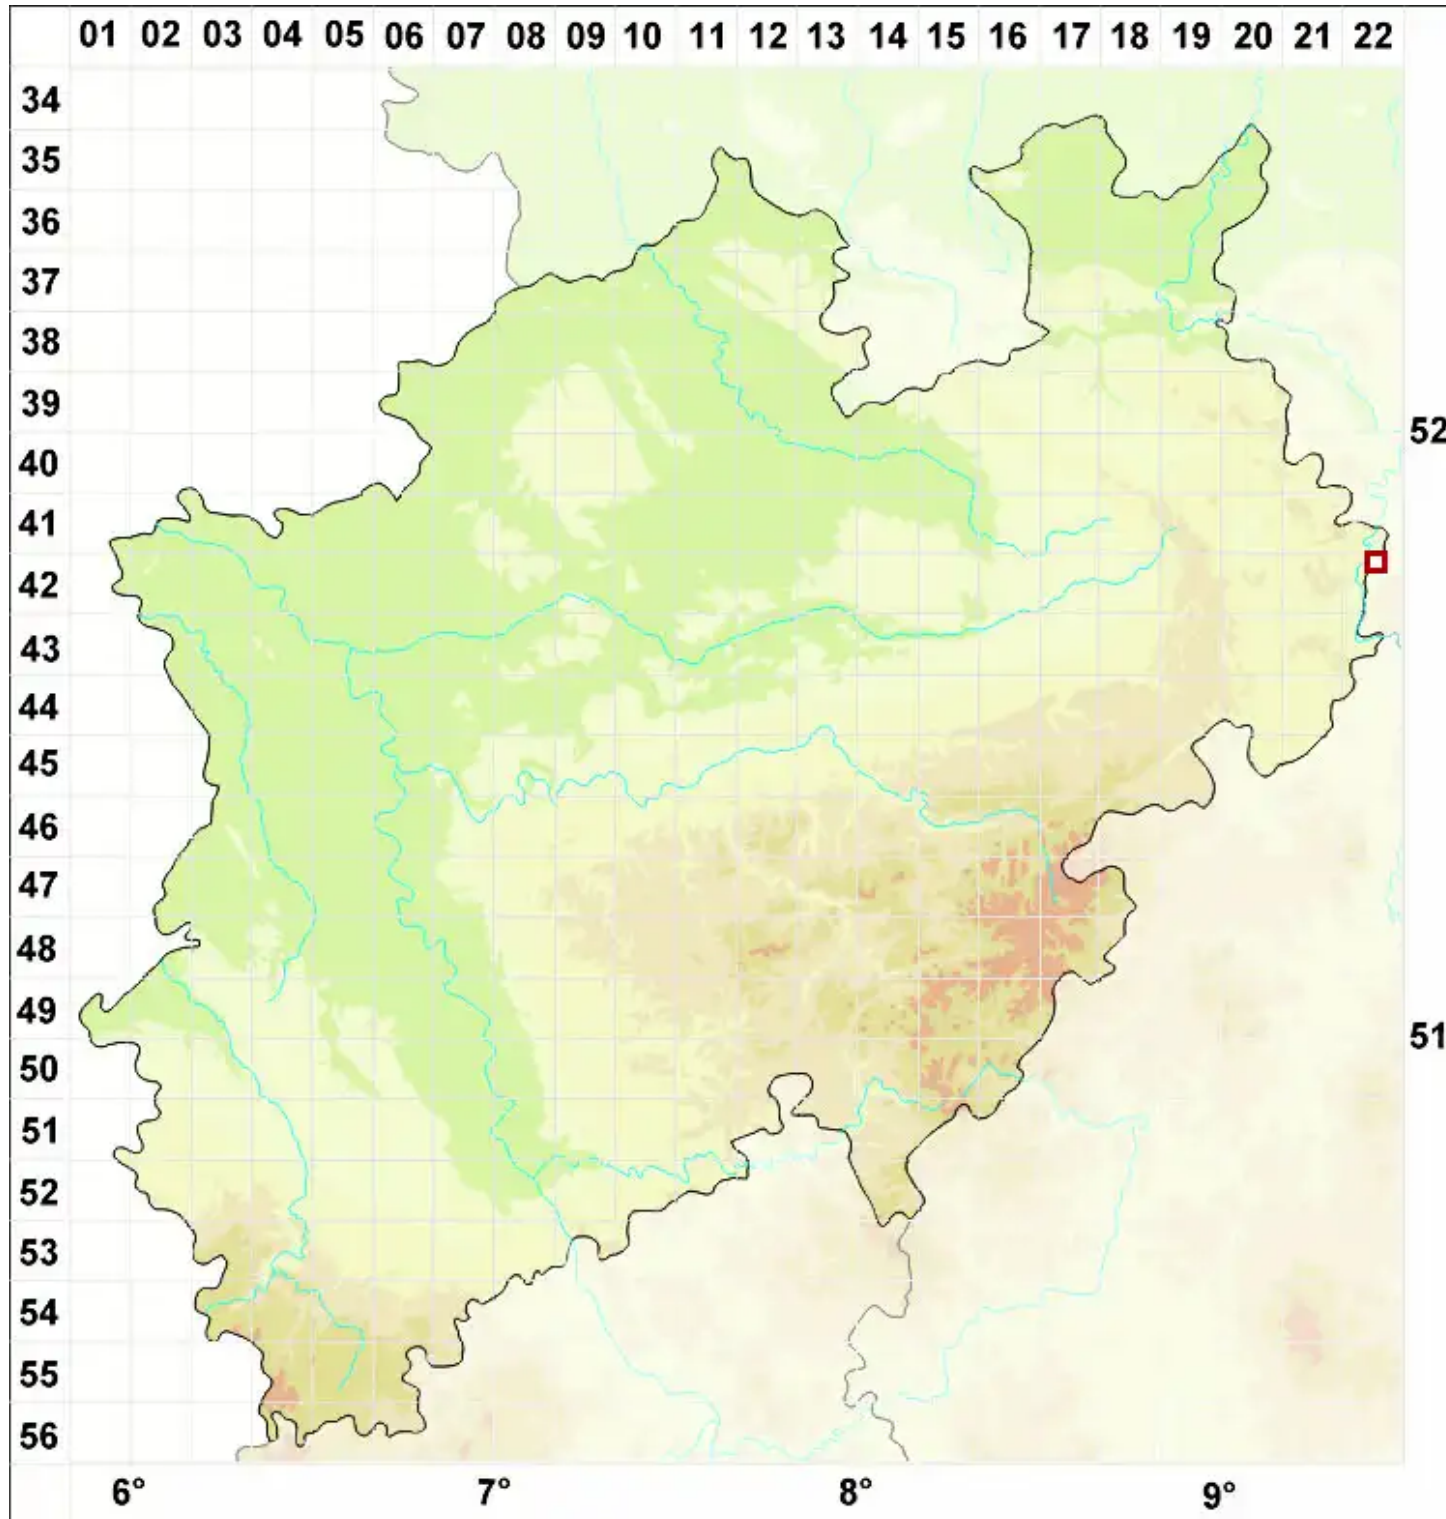

# Rinodina fimbriata Körb.

Bach-Braunsporflechte

Legende:

- Symbole:**
- Ausgefülltes Symbol:  
Zeitraum von 1980 bis heute (Aktuelle Angabe)
  - Leeres Symbol:  
Zeitraum vor 1980 (Altangabe)
  - Quadrat: Herbarbeleg