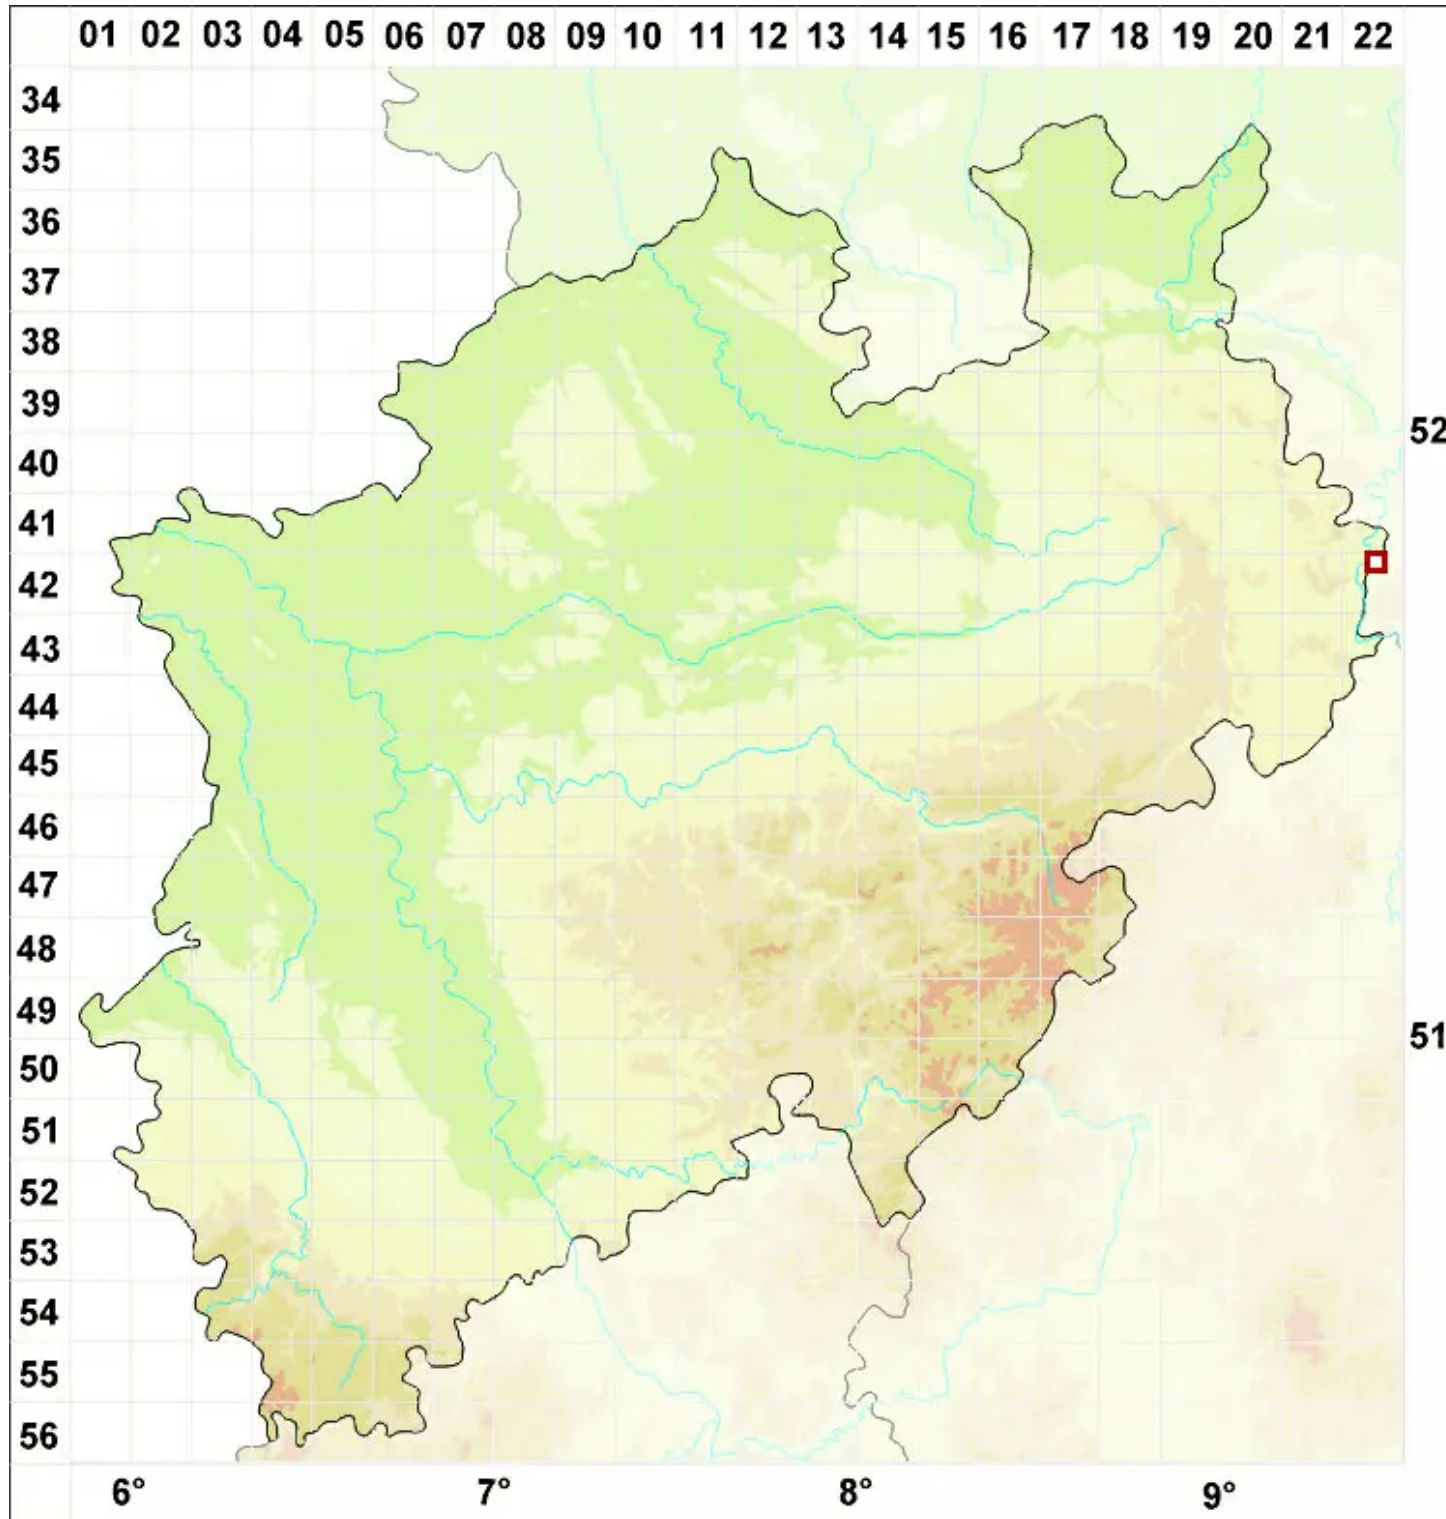

Rinodina fimbriata Körb.

Bach-Braunsporflechte

Legende:

- Symbole:**
- Ausgefülltes Symbol:
Zeitraum von 1980 bis heute (Aktuelle Angabe)
 - Leeres Symbol:
Zeitraum vor 1980 (Altangabe)
 - Quadrat: Herbarbeleg