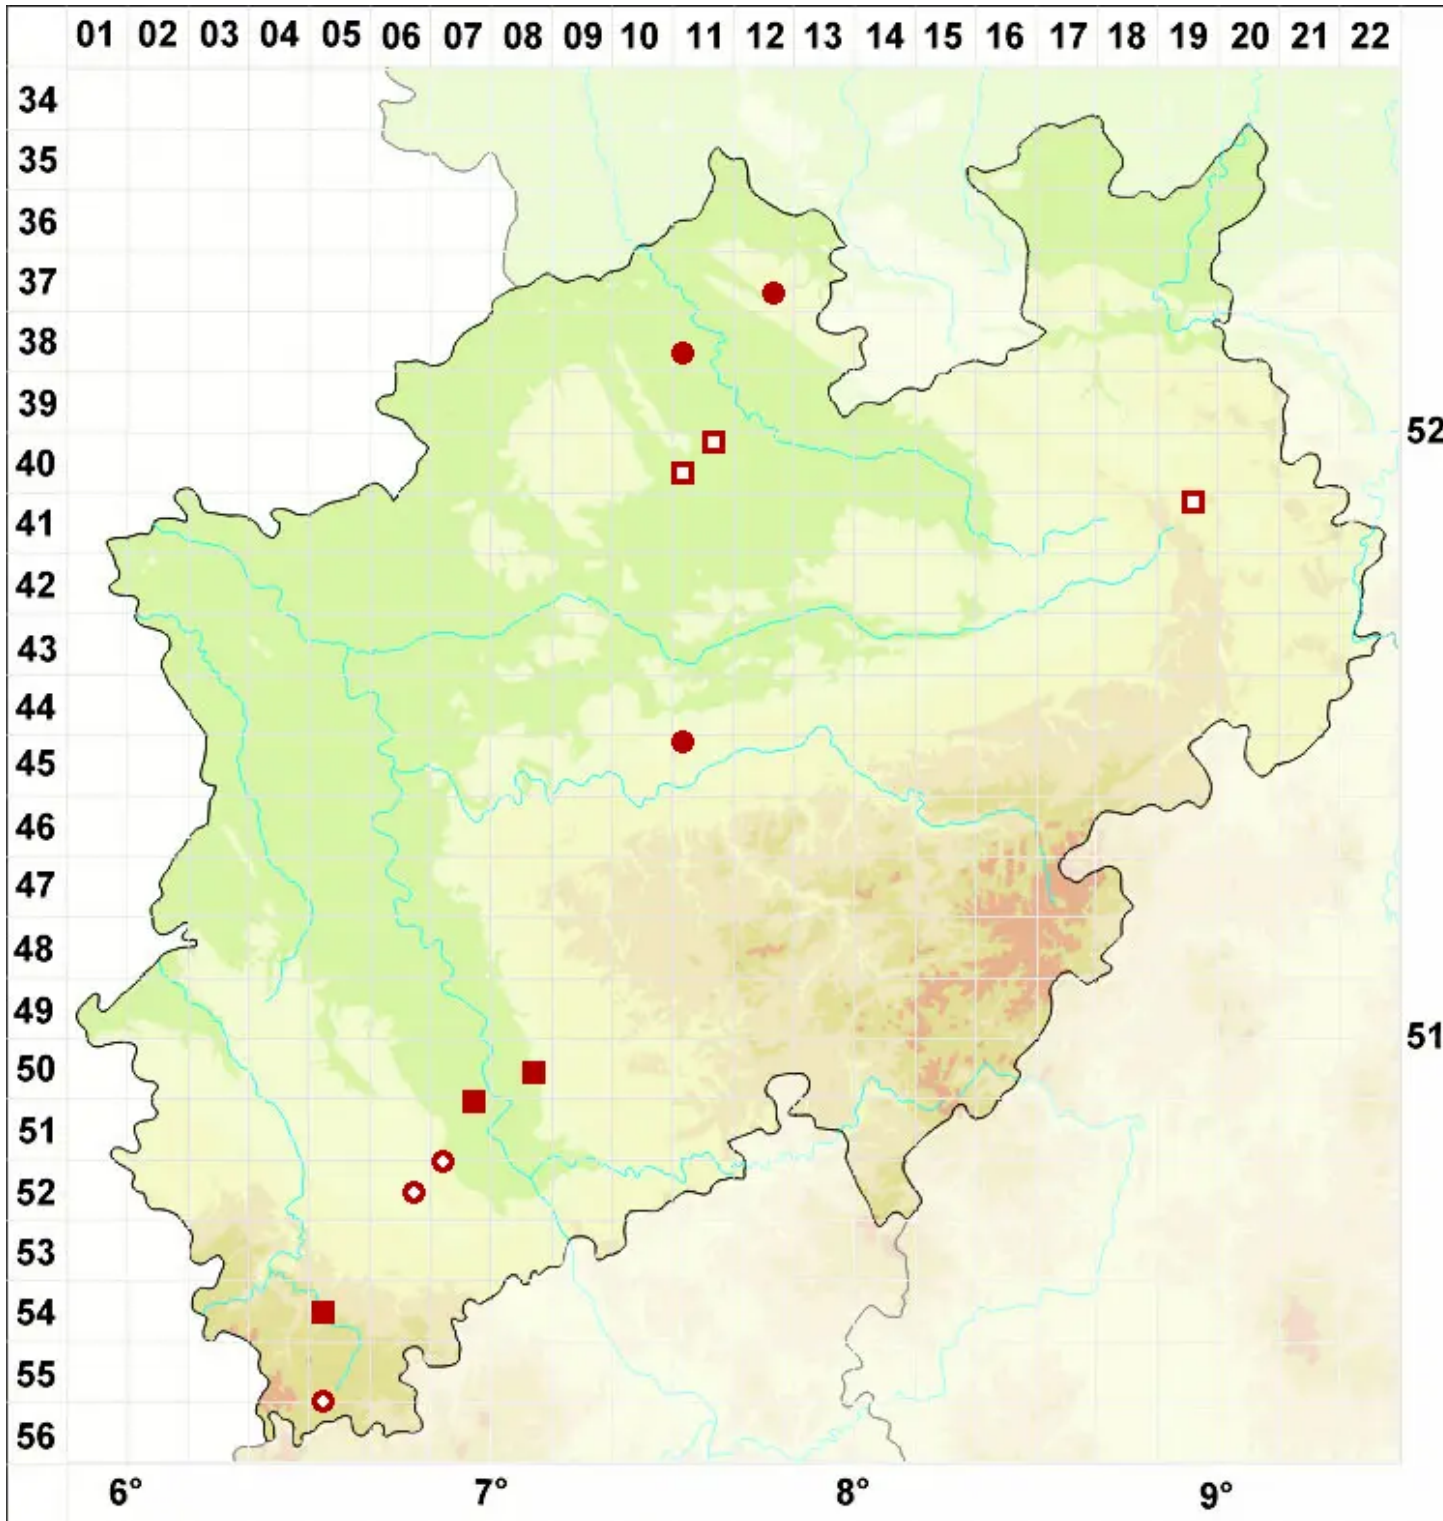

Rinodina exigua (Ach.) Gray

Kleine Braunsporflechte

Legende:

- Symbole:**
- Ausgefülltes Symbol:
Zeitraum von 1980 bis heute (Aktuelle Angabe)
 - Leeres Symbol:
Zeitraum vor 1980 (Altangabe)
 - Quadrat: Herbarbeleg