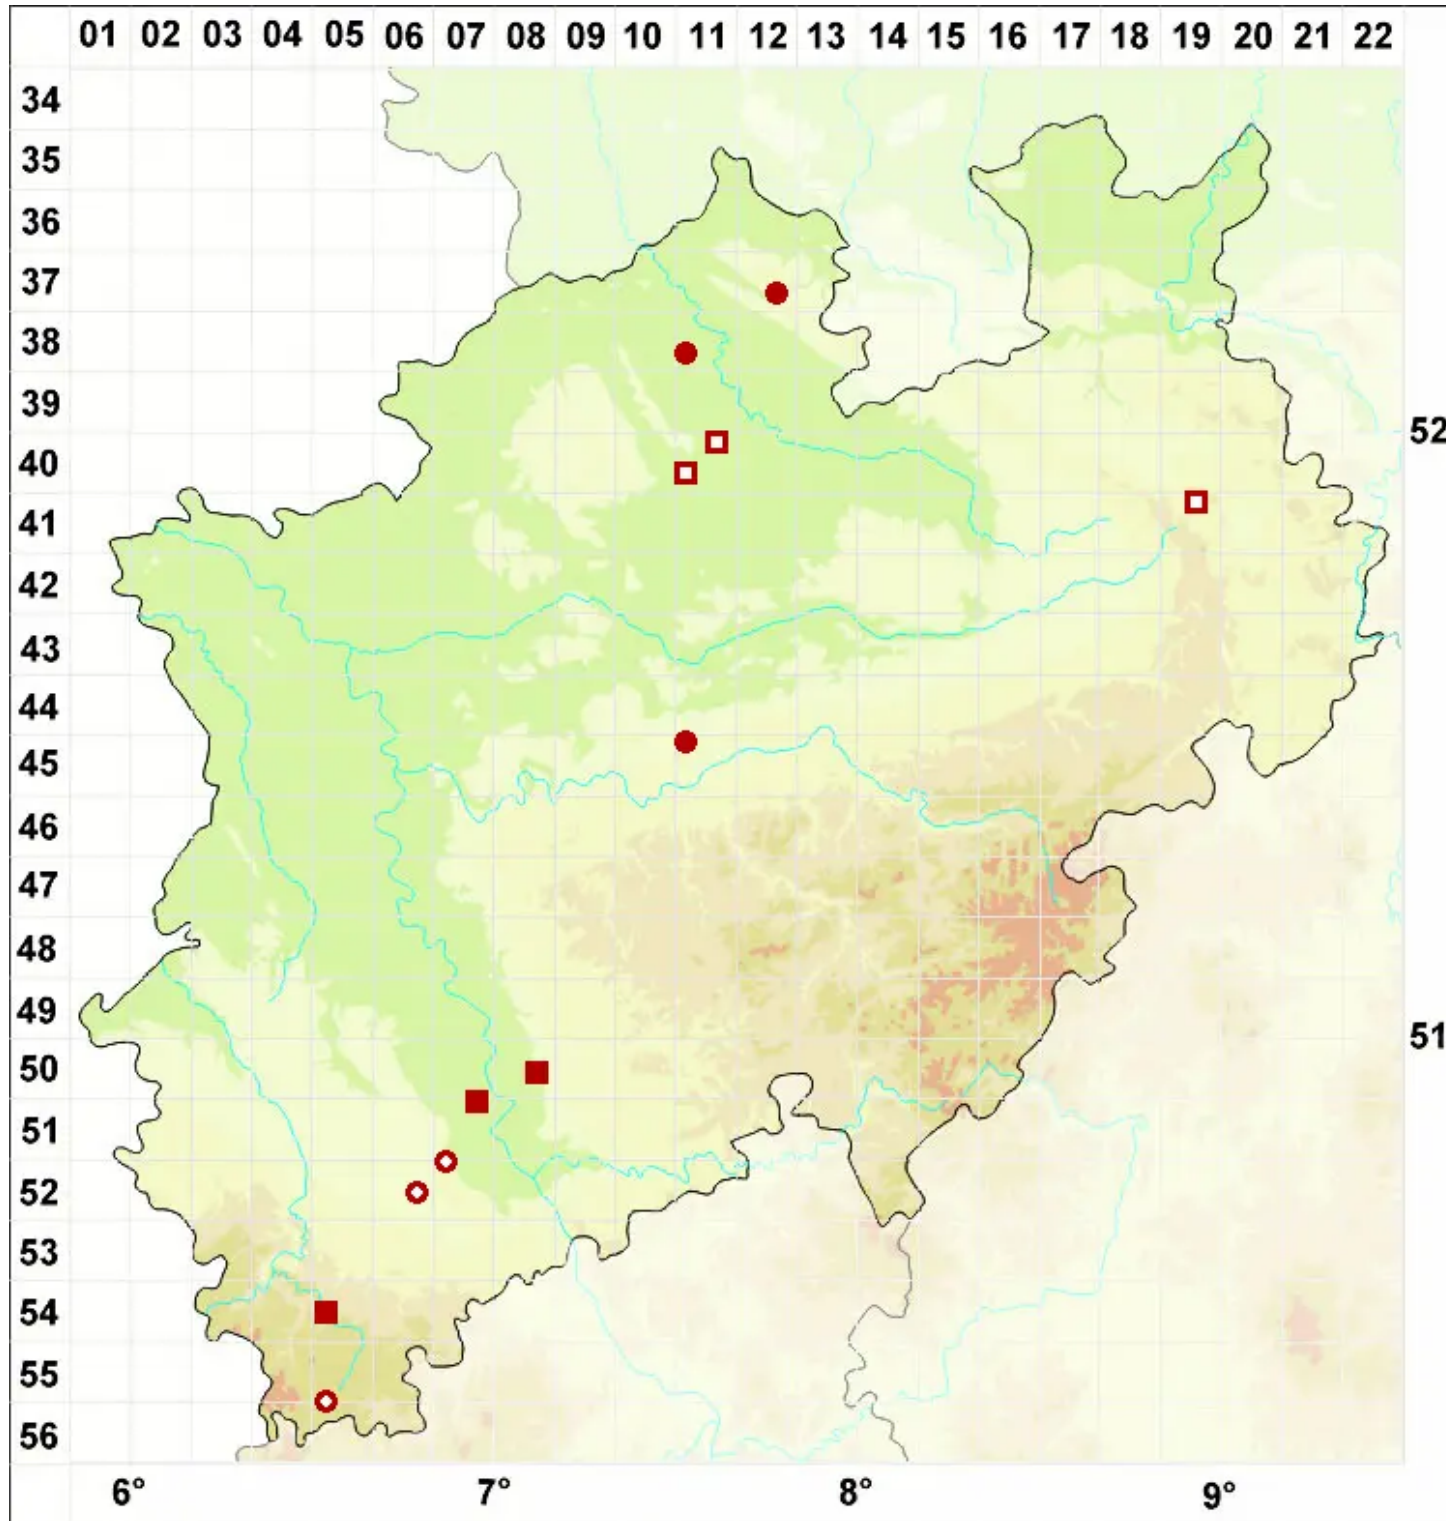

# Rinodina exigua (Ach.) Gray

Kleine Braunsporflechte

Legende:

- Symbole:**
- Ausgefülltes Symbol:  
Zeitraum von 1980 bis heute (Aktuelle Angabe)
  - Leeres Symbol:  
Zeitraum vor 1980 (Altangabe)
  - Quadrat: Herbarbeleg