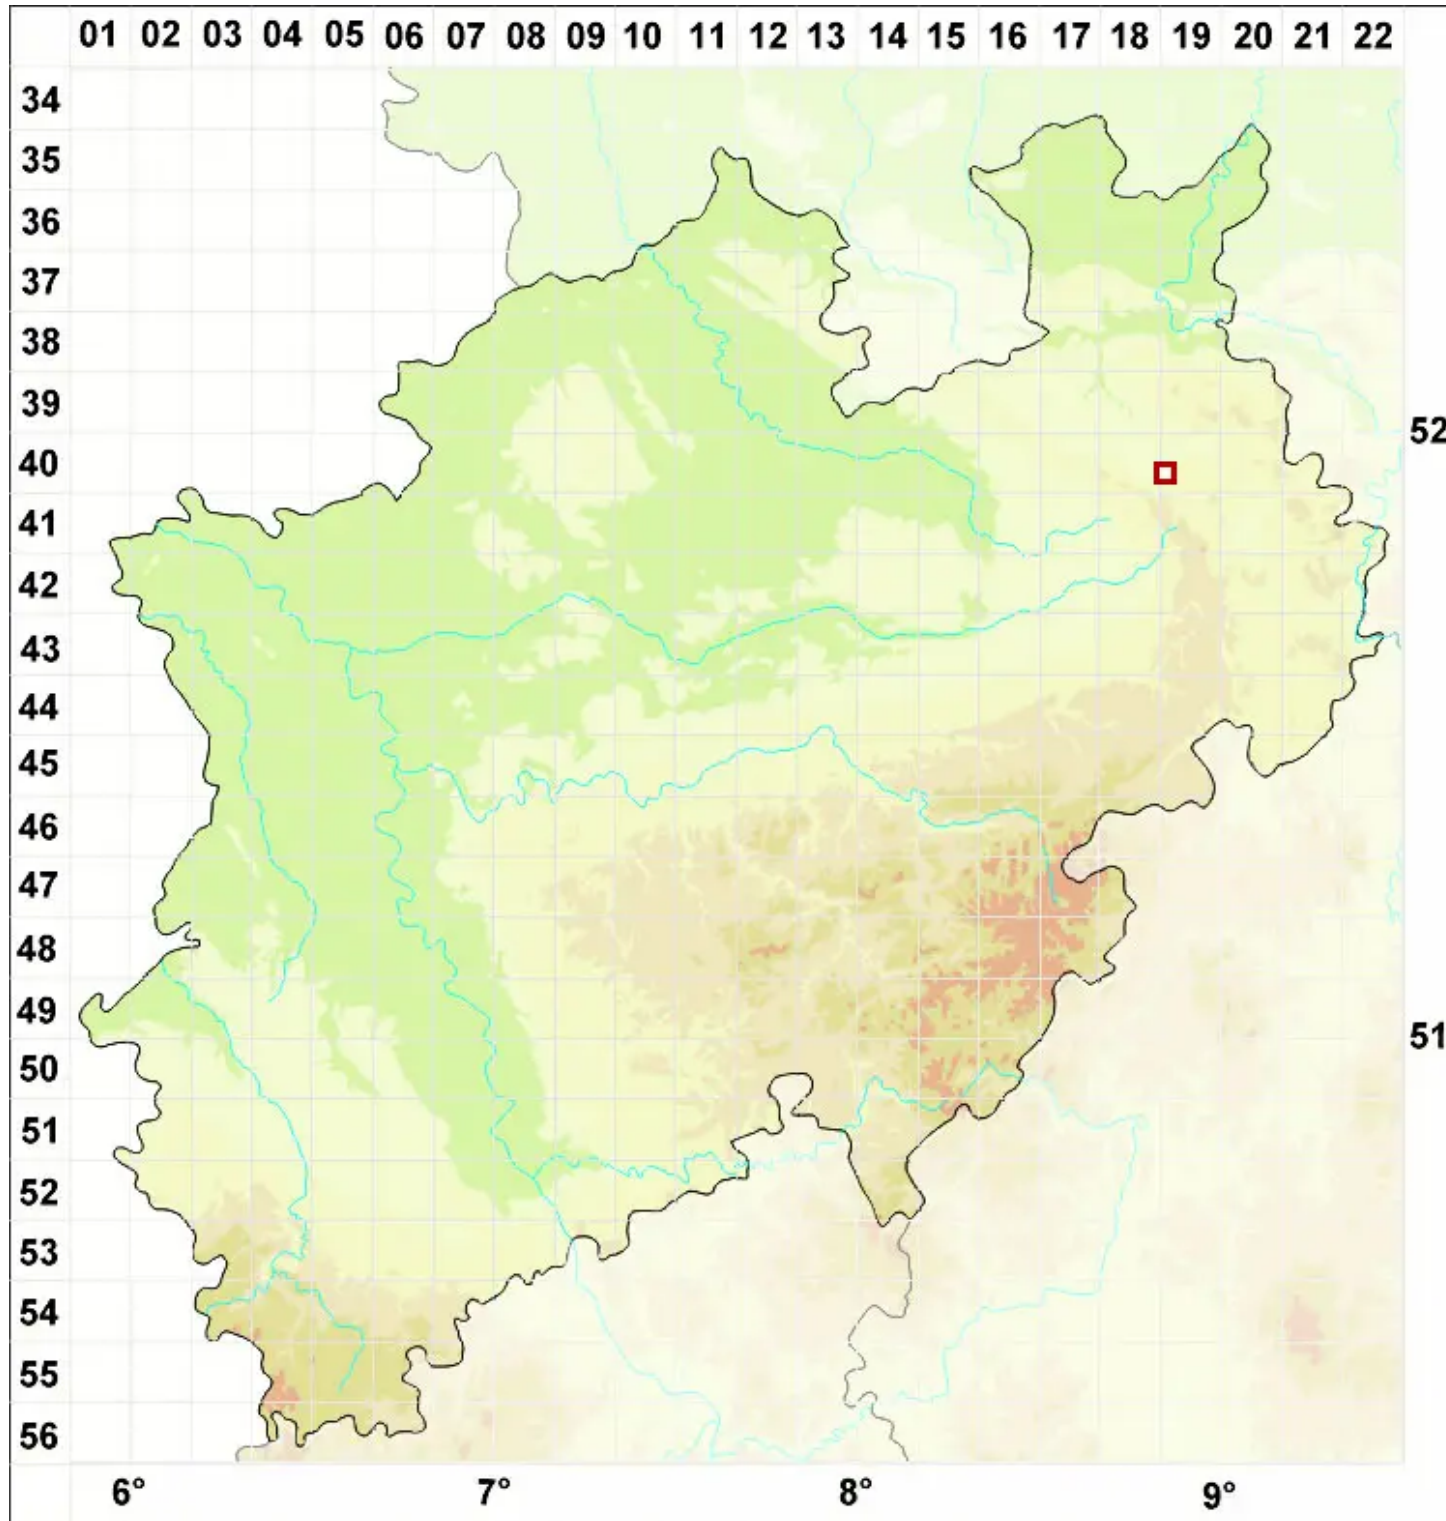

Rinodina conradii Körb.

Conrads Braunsporflechte

Legende:

- Symbole:**
- Ausgefülltes Symbol:
Zeitraum von 1980 bis heute (Aktuelle Angabe)
 - Leeres Symbol:
Zeitraum vor 1980 (Altangabe)
 - Quadrat: Herbarbeleg