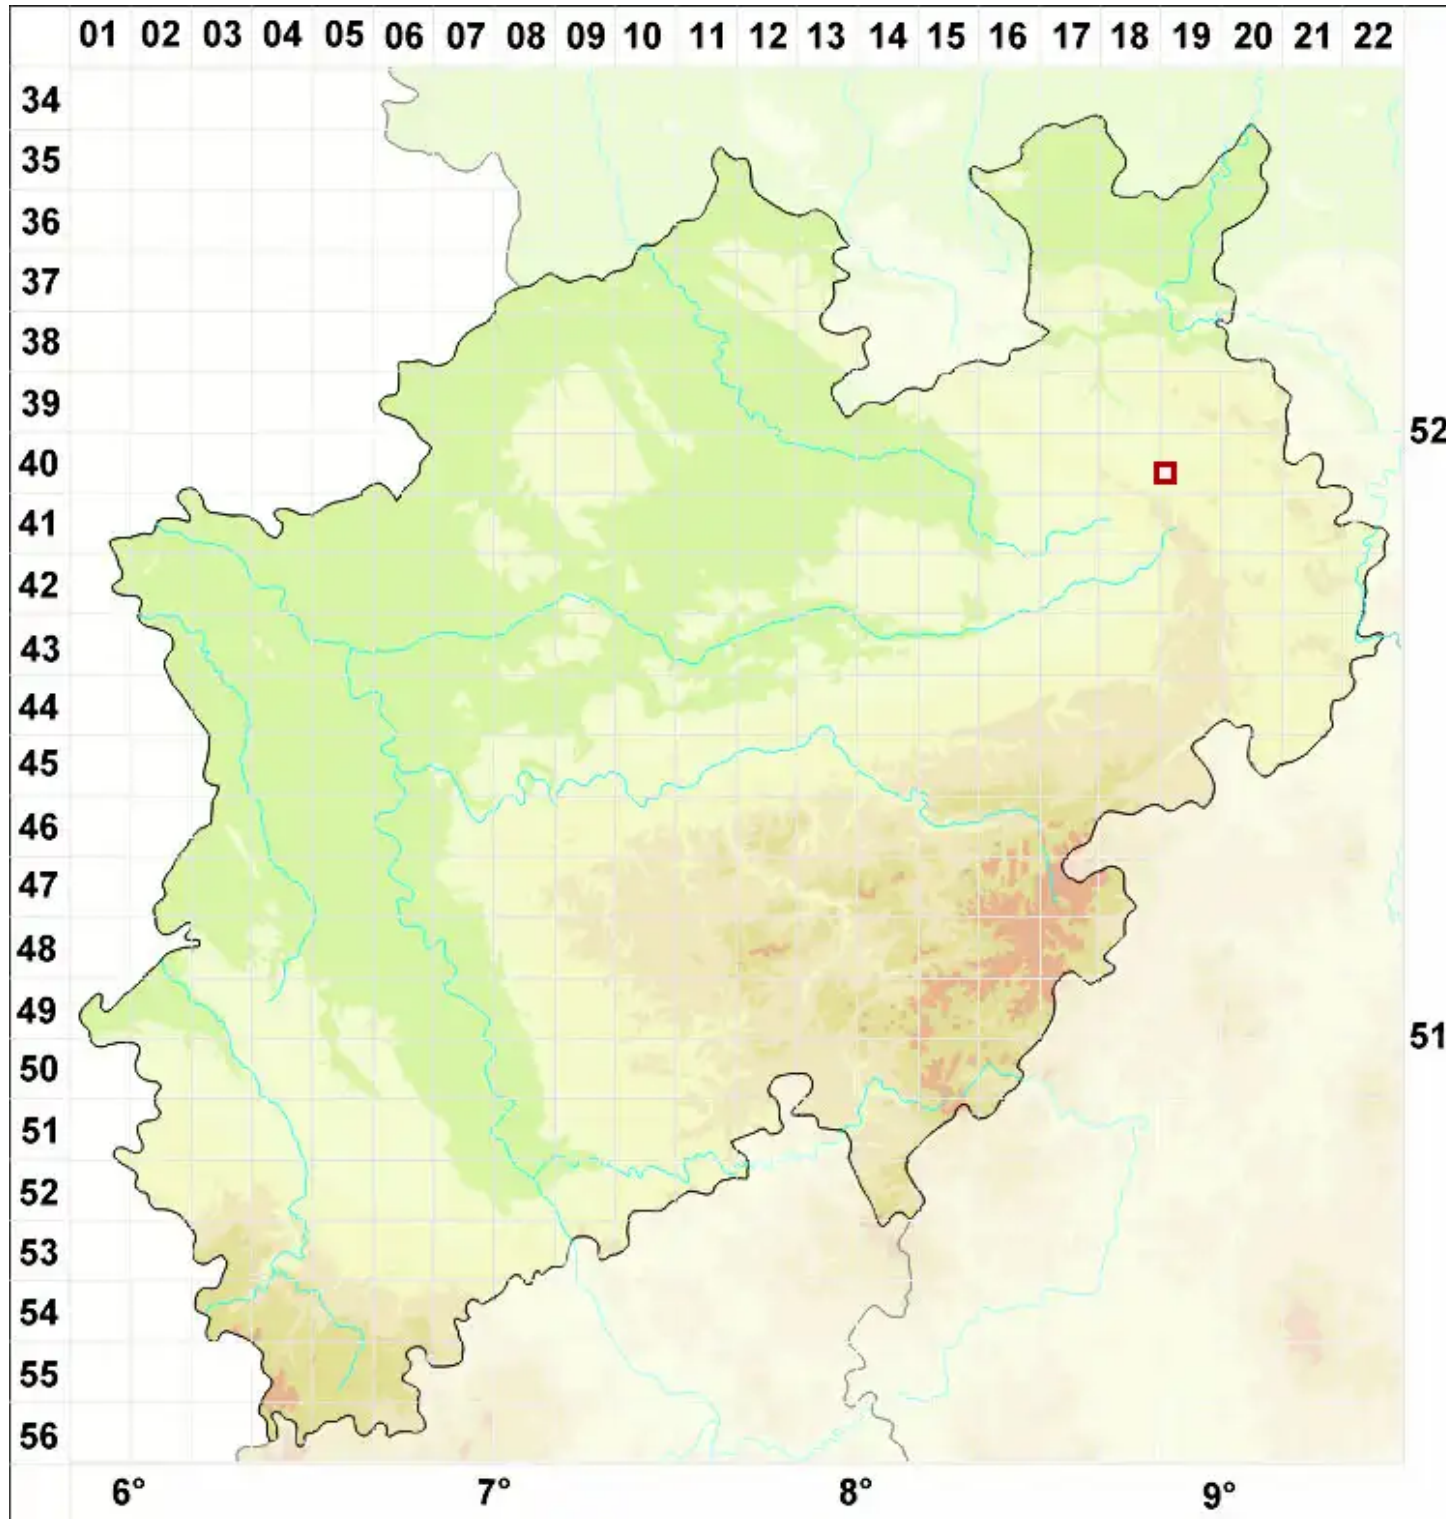

Rinodina conradii Körb.

Conrads Braunsporflechte

Legende:

- Symbole:**
- Ausgefülltes Symbol:
Zeitraum von 1980 bis heute (Aktuelle Angabe)
 - Leeres Symbol:
Zeitraum vor 1980 (Altangabe)
 - Quadrat: Herbarbeleg