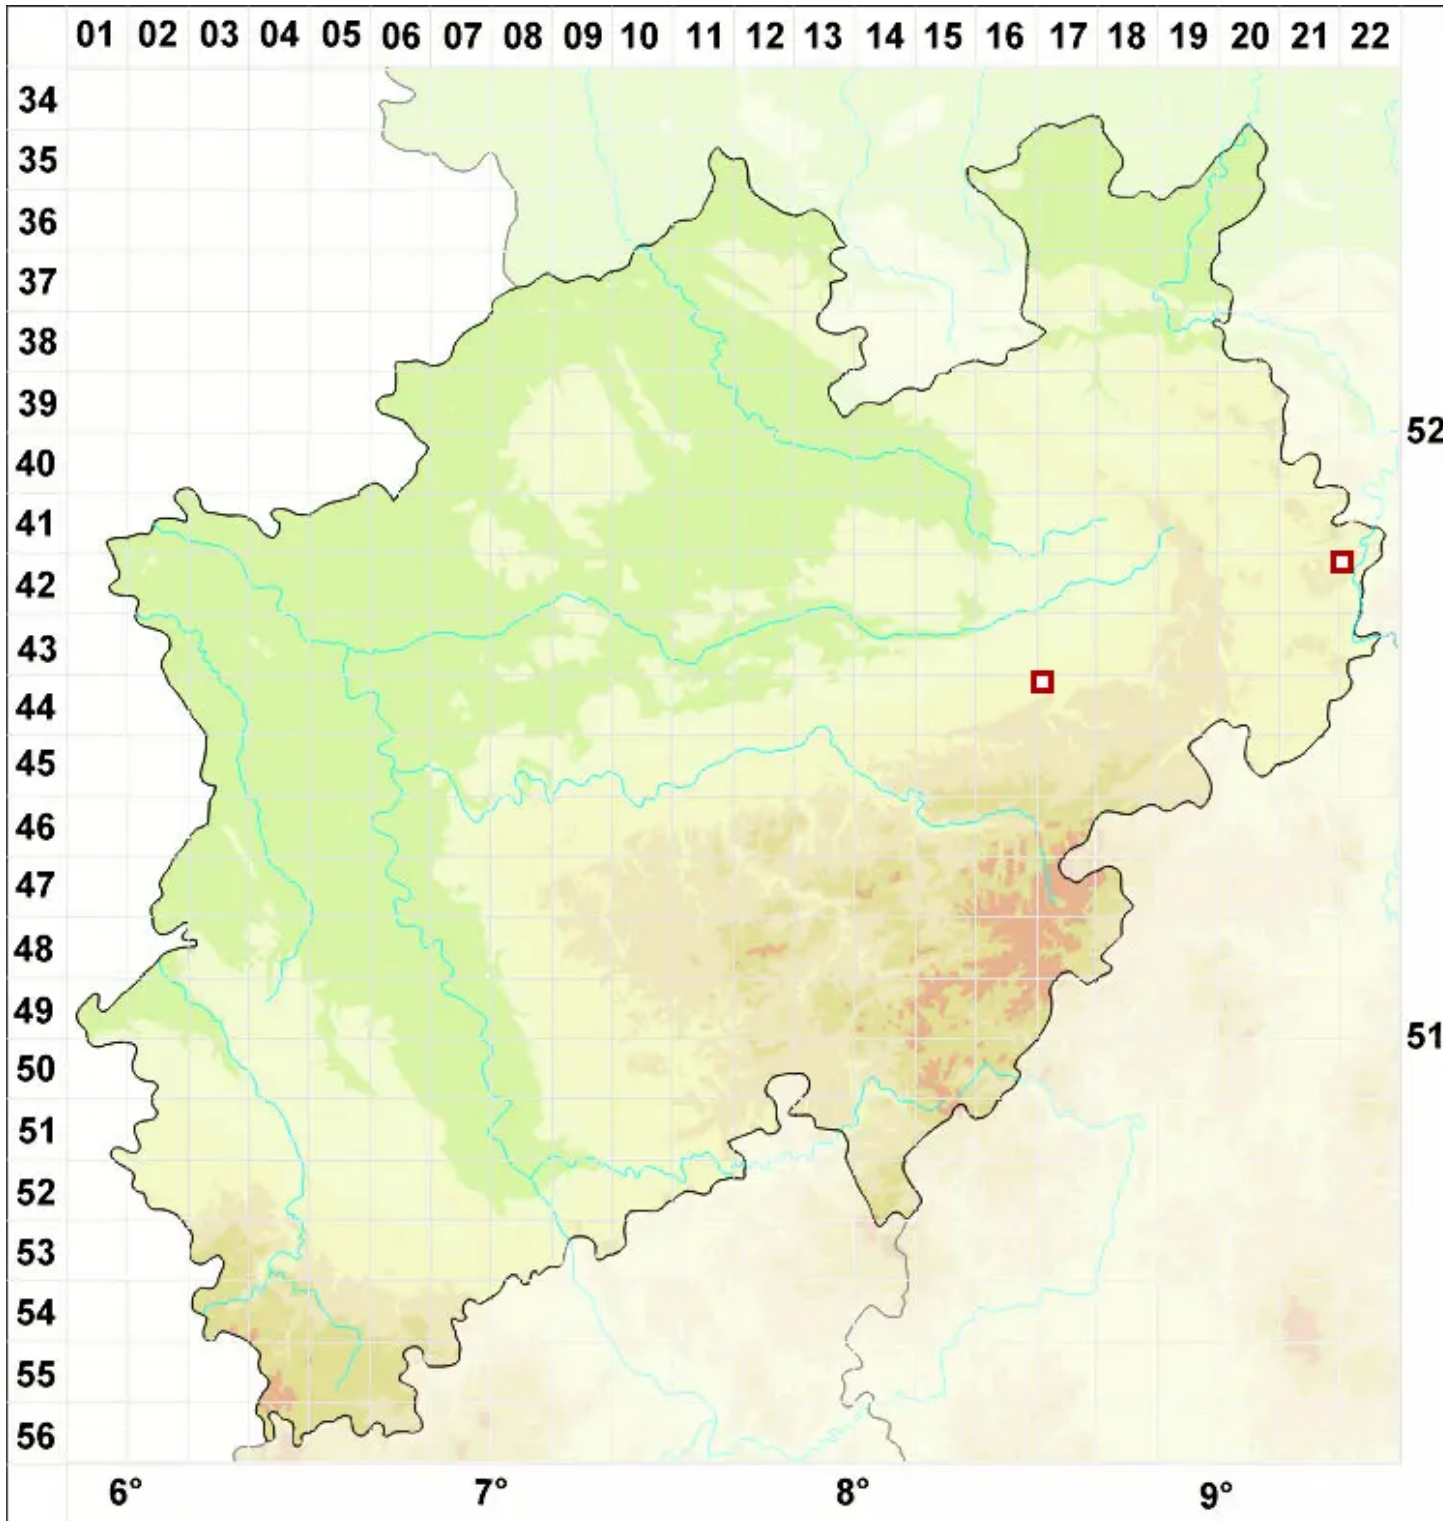

Rinodina colobina (Ach.) Th. Fr.

Dunkle Braunsporflechte

Legende:

- Symbole:**
- Ausgefülltes Symbol:
Zeitraum von 1980 bis heute (Aktuelle Angabe)
 - Leeres Symbol:
Zeitraum vor 1980 (Altangabe)
 - Quadrat: Herbarbeleg