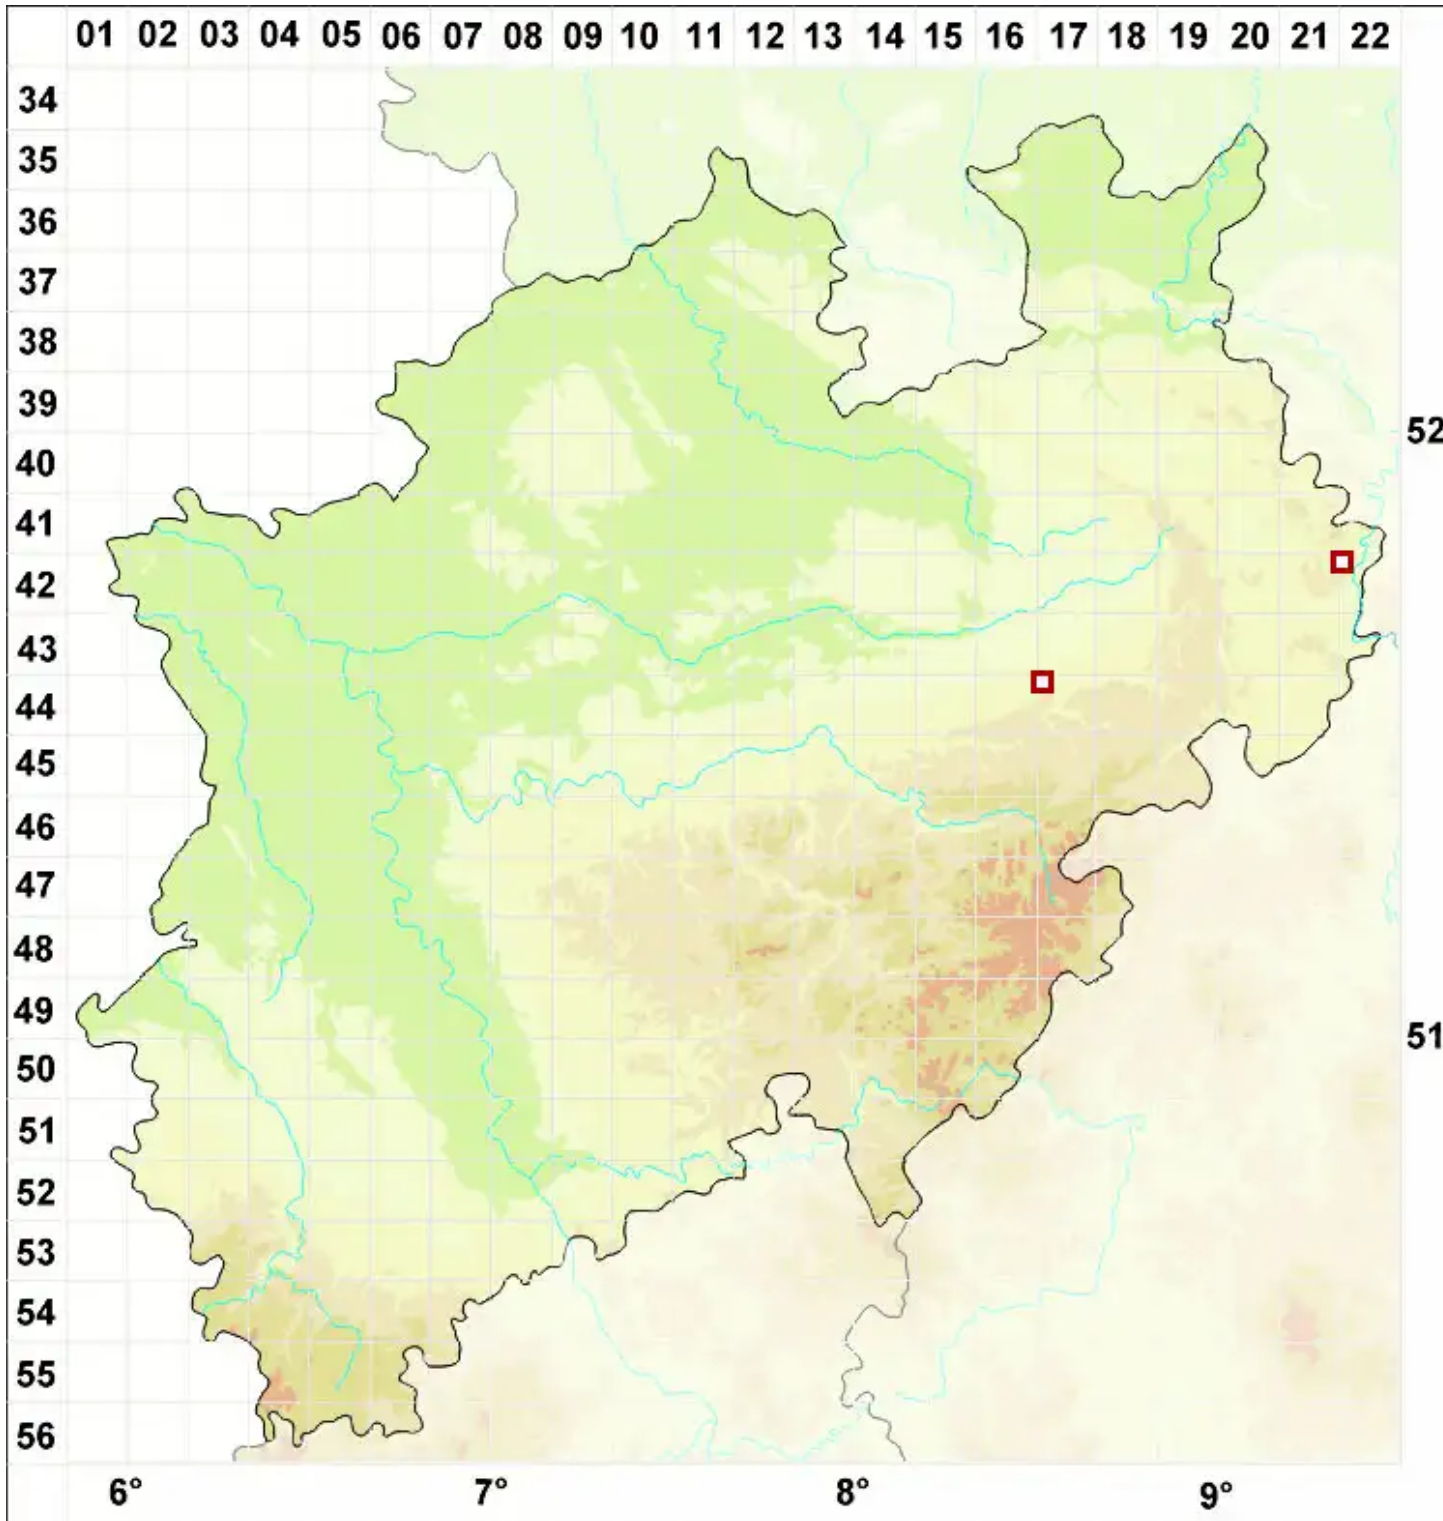

Rinodina colobina (Ach.) Th. Fr.

Dunkle Braunsporflechte

Legende:

Symbole:

Ausgefülltes Symbol:
Zeitraum von 1980 bis heute (Aktuelle Angabe)

Leeres Symbol:
Zeitraum vor 1980 (Altangabe)

Quadrat: Herbarbeleg