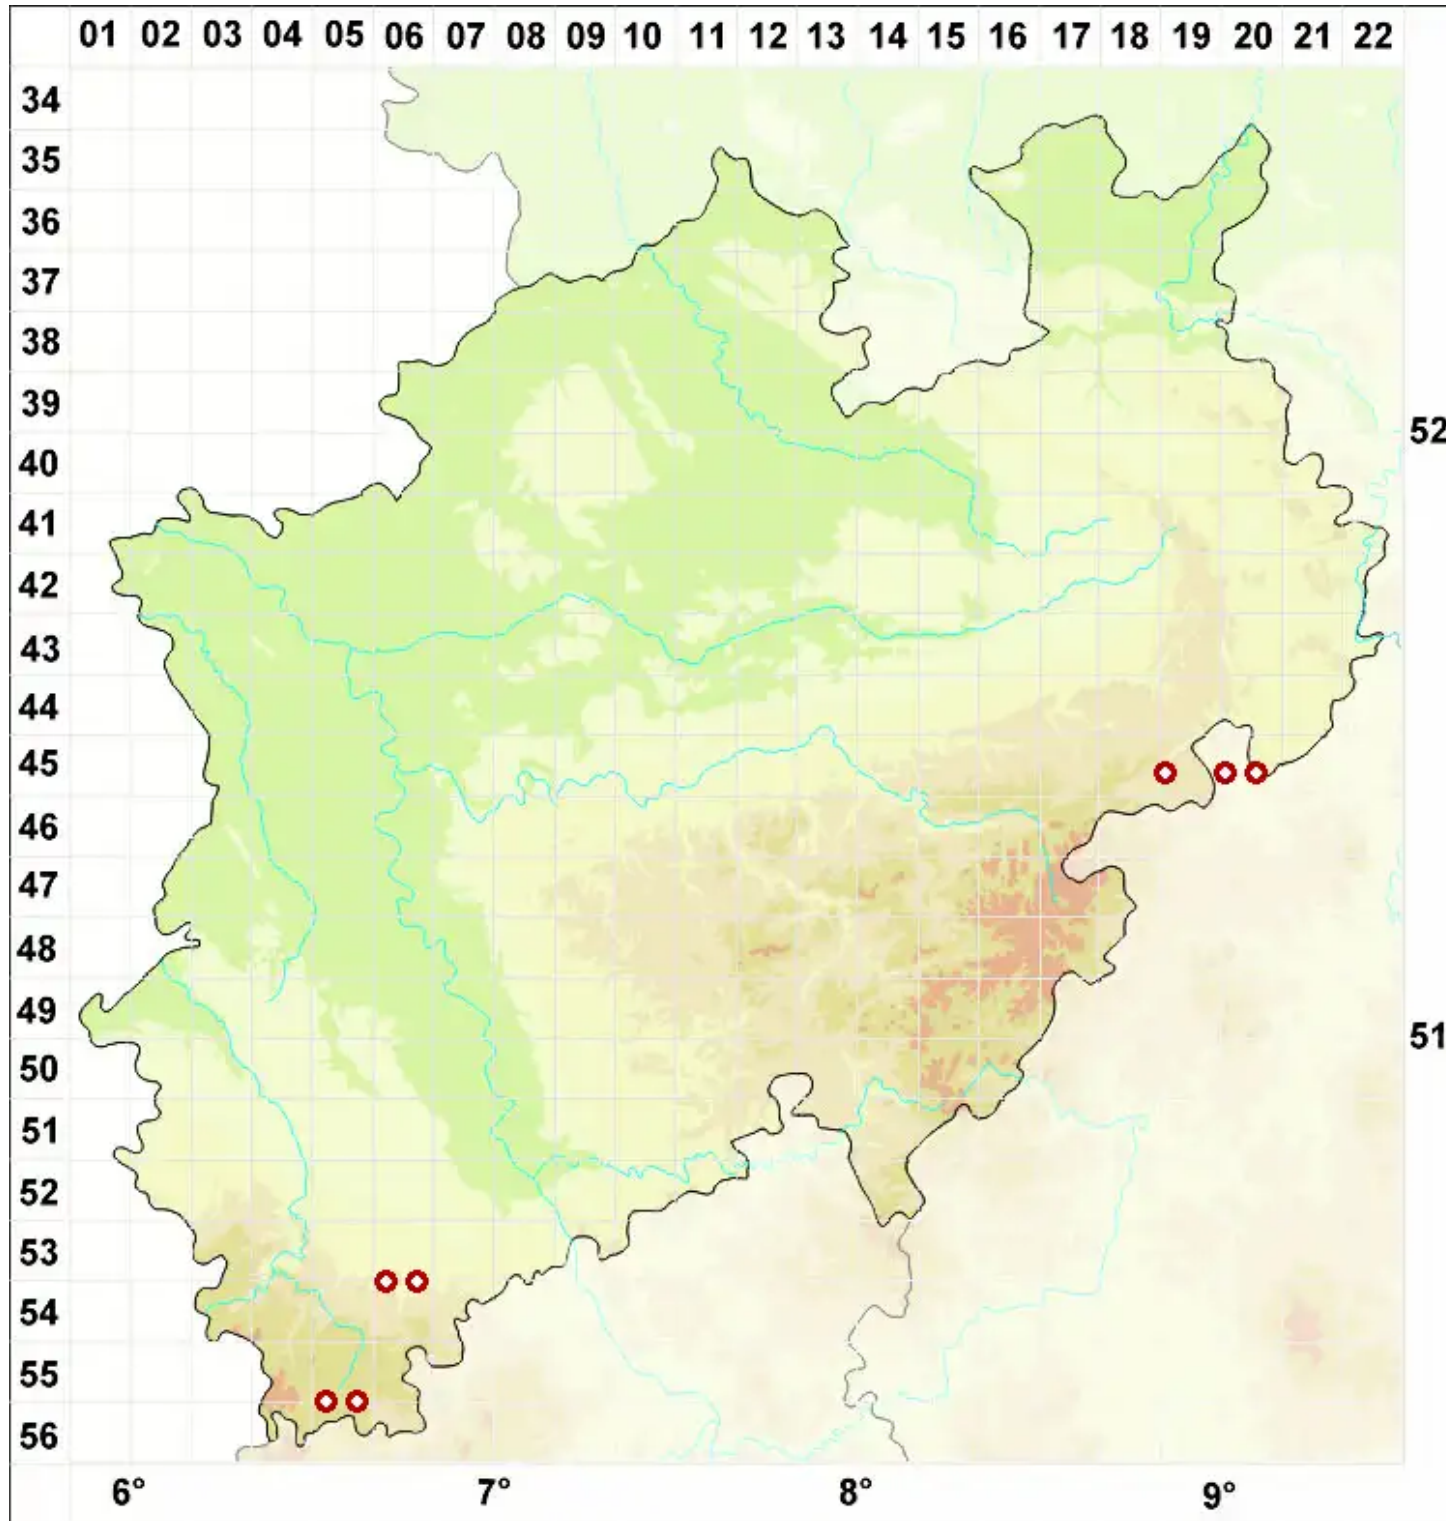

Rinodina calcarea (Arnold) Arnold

Kalk-Braunsporflechte

Legende:

- Symbole:**
Ausgefülltes Symbol:
Zeitraum von 1980 bis heute (Aktuelle Angabe)
Leeres Symbol:
Zeitraum vor 1980 (Altangabe)
Quadrat: Herbarbeleg