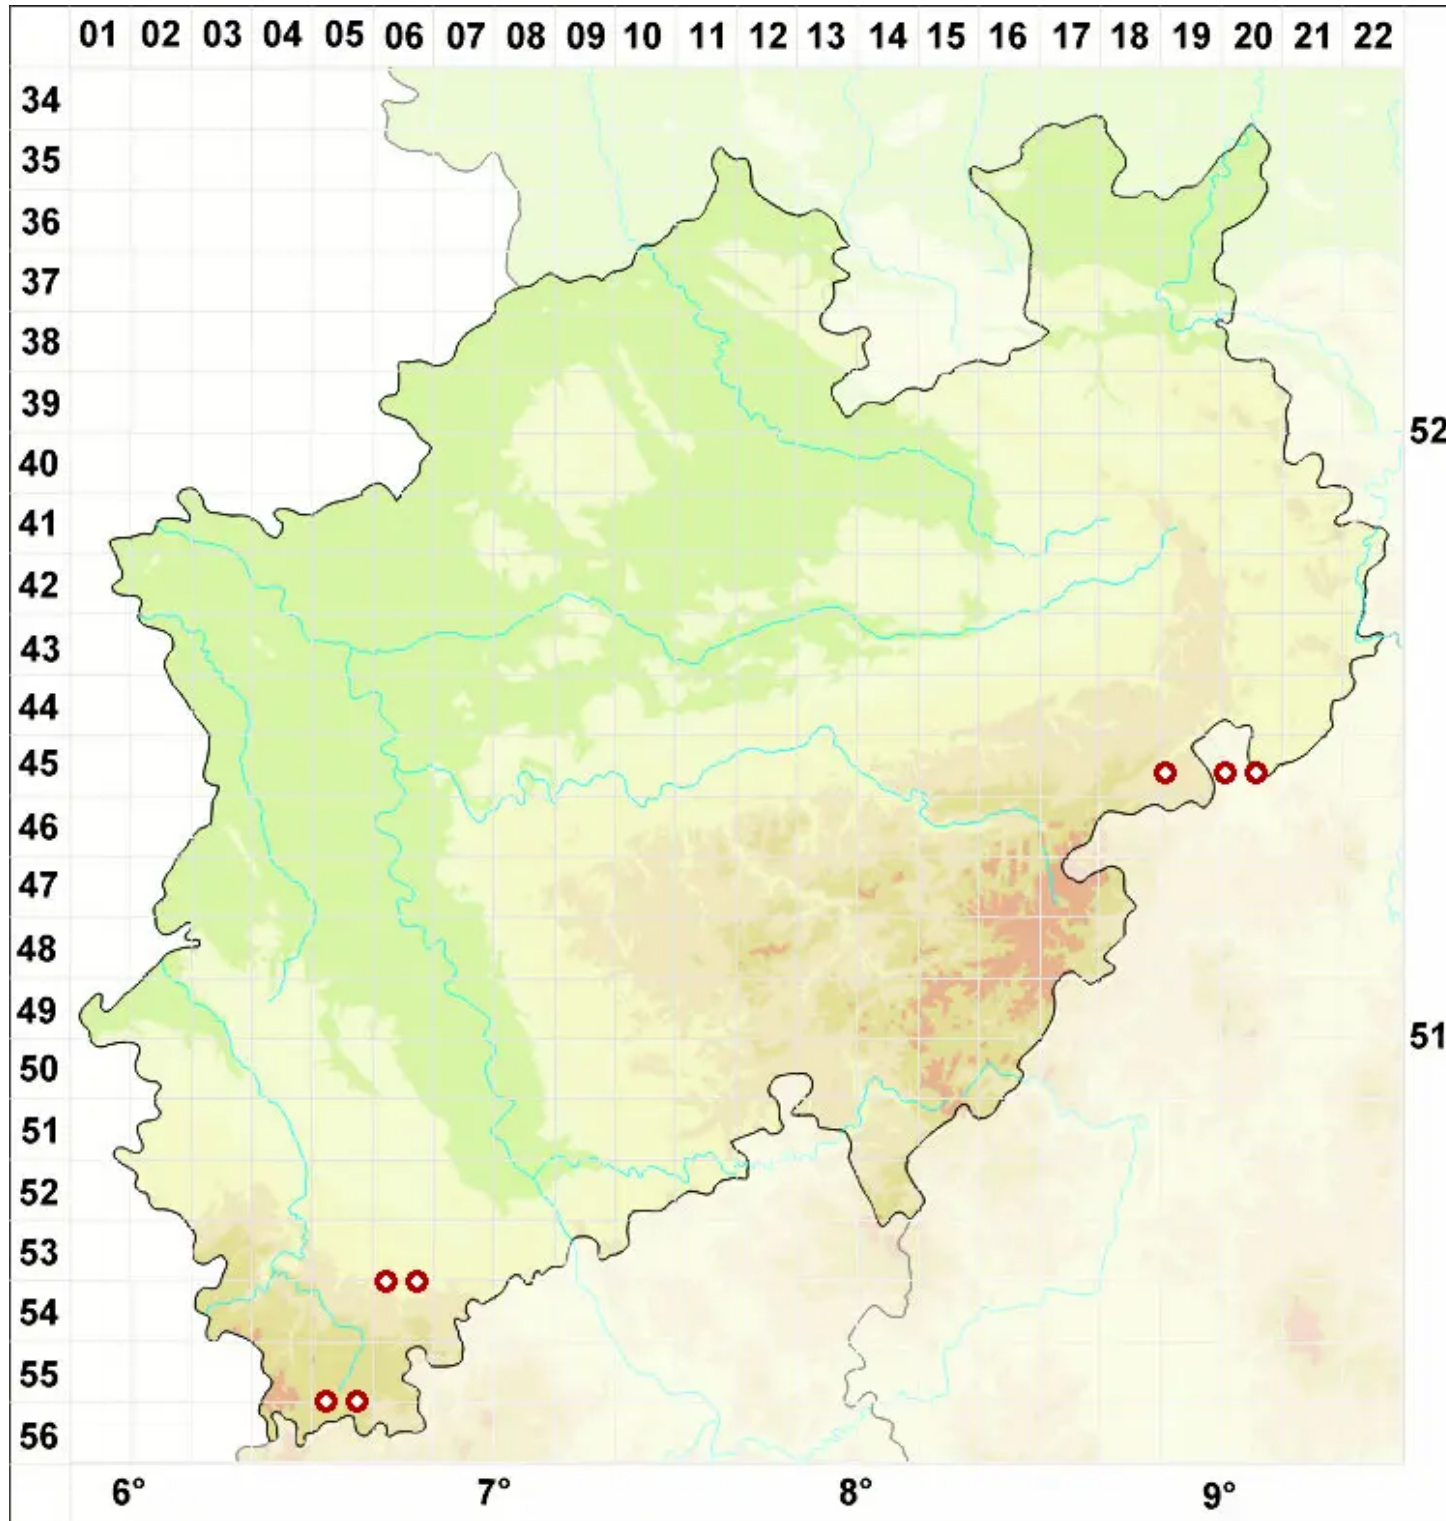

Rinodina calcarea (Arnold) Arnold

Kalk-Braunsporflechte

Legende:

- Symbole:**
- Ausgefülltes Symbol:
Zeitraum von 1980 bis heute (Aktuelle Angabe)
 - Leeres Symbol:
Zeitraum vor 1980 (Altangabe)
 - Quadrat: Herbarbeleg