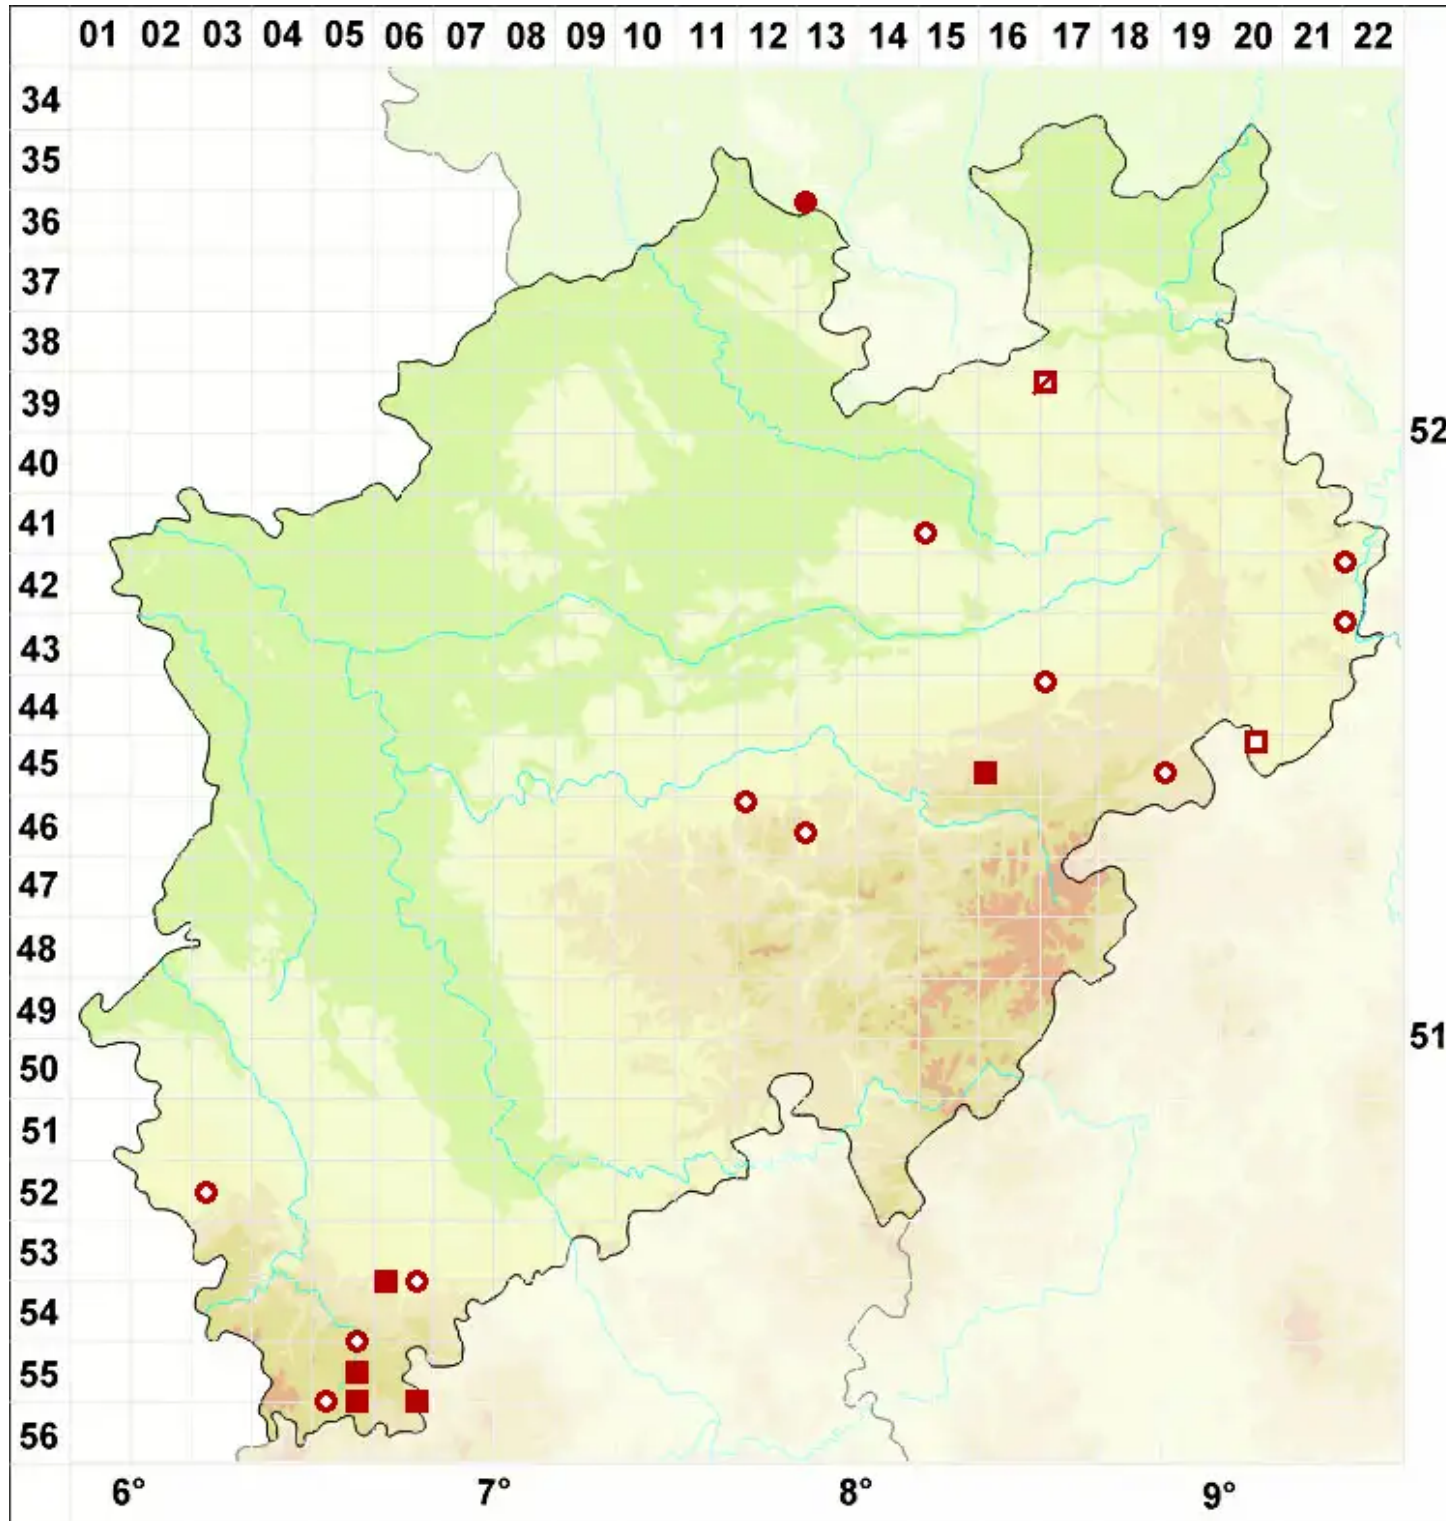

Rinodina bischoffii (Hepp) A. Massal.

Bischoffs Braunsporflechte

Legende:

- Symbole:**
Ausgefülltes Symbol:
Zeitraum von 1980 bis heute (Aktuelle Angabe)
Leeres Symbol:
Zeitraum vor 1980 (Altangabe)
Quadrat: Herbarbeleg