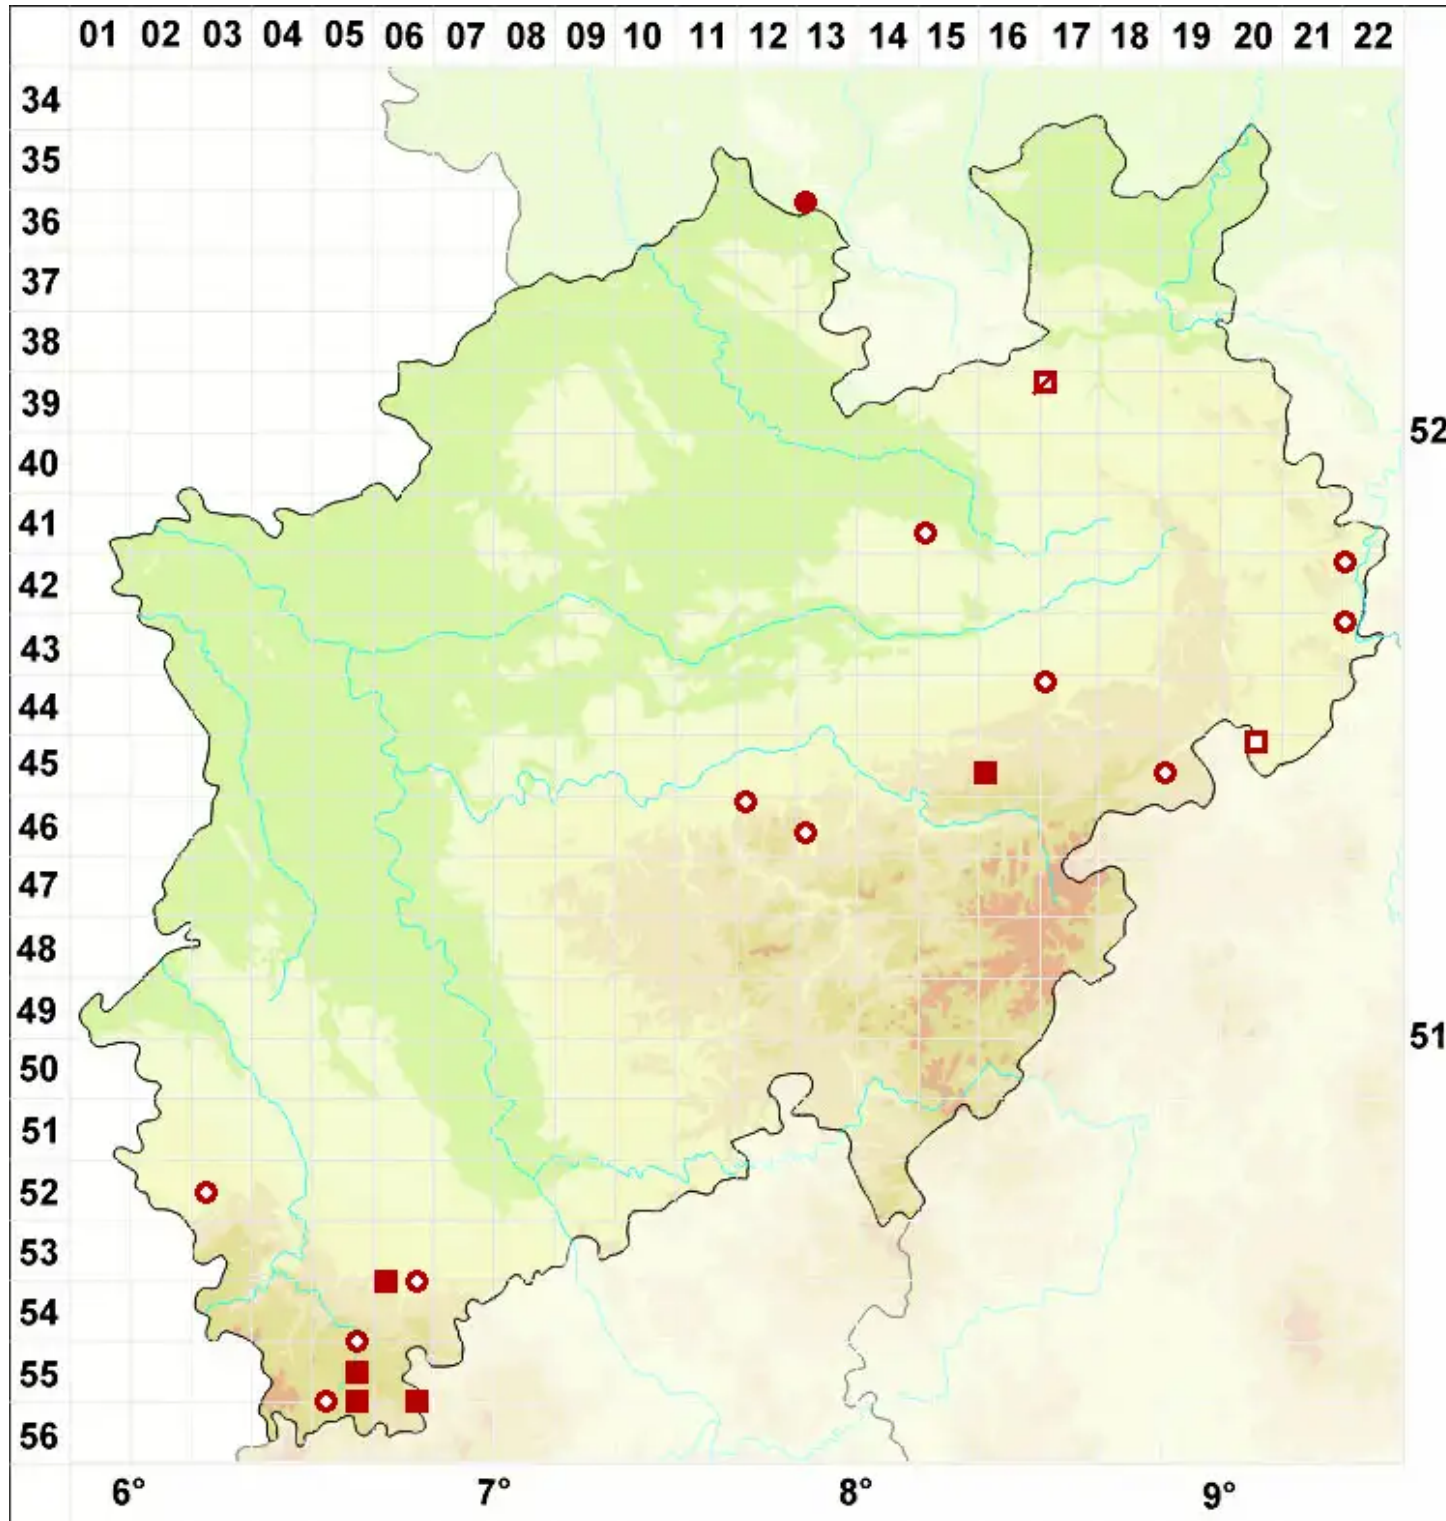

# Rinodina bischoffii (Hepp) A. Massal.

Bischoffs Braunsporflechte

Legende:

- Symbole:**
- Ausgefülltes Symbol:  
Zeitraum von 1980 bis heute (Aktuelle Angabe)
  - Leeres Symbol:  
Zeitraum vor 1980 (Altangabe)
  - Quadrat: Herbarbeleg