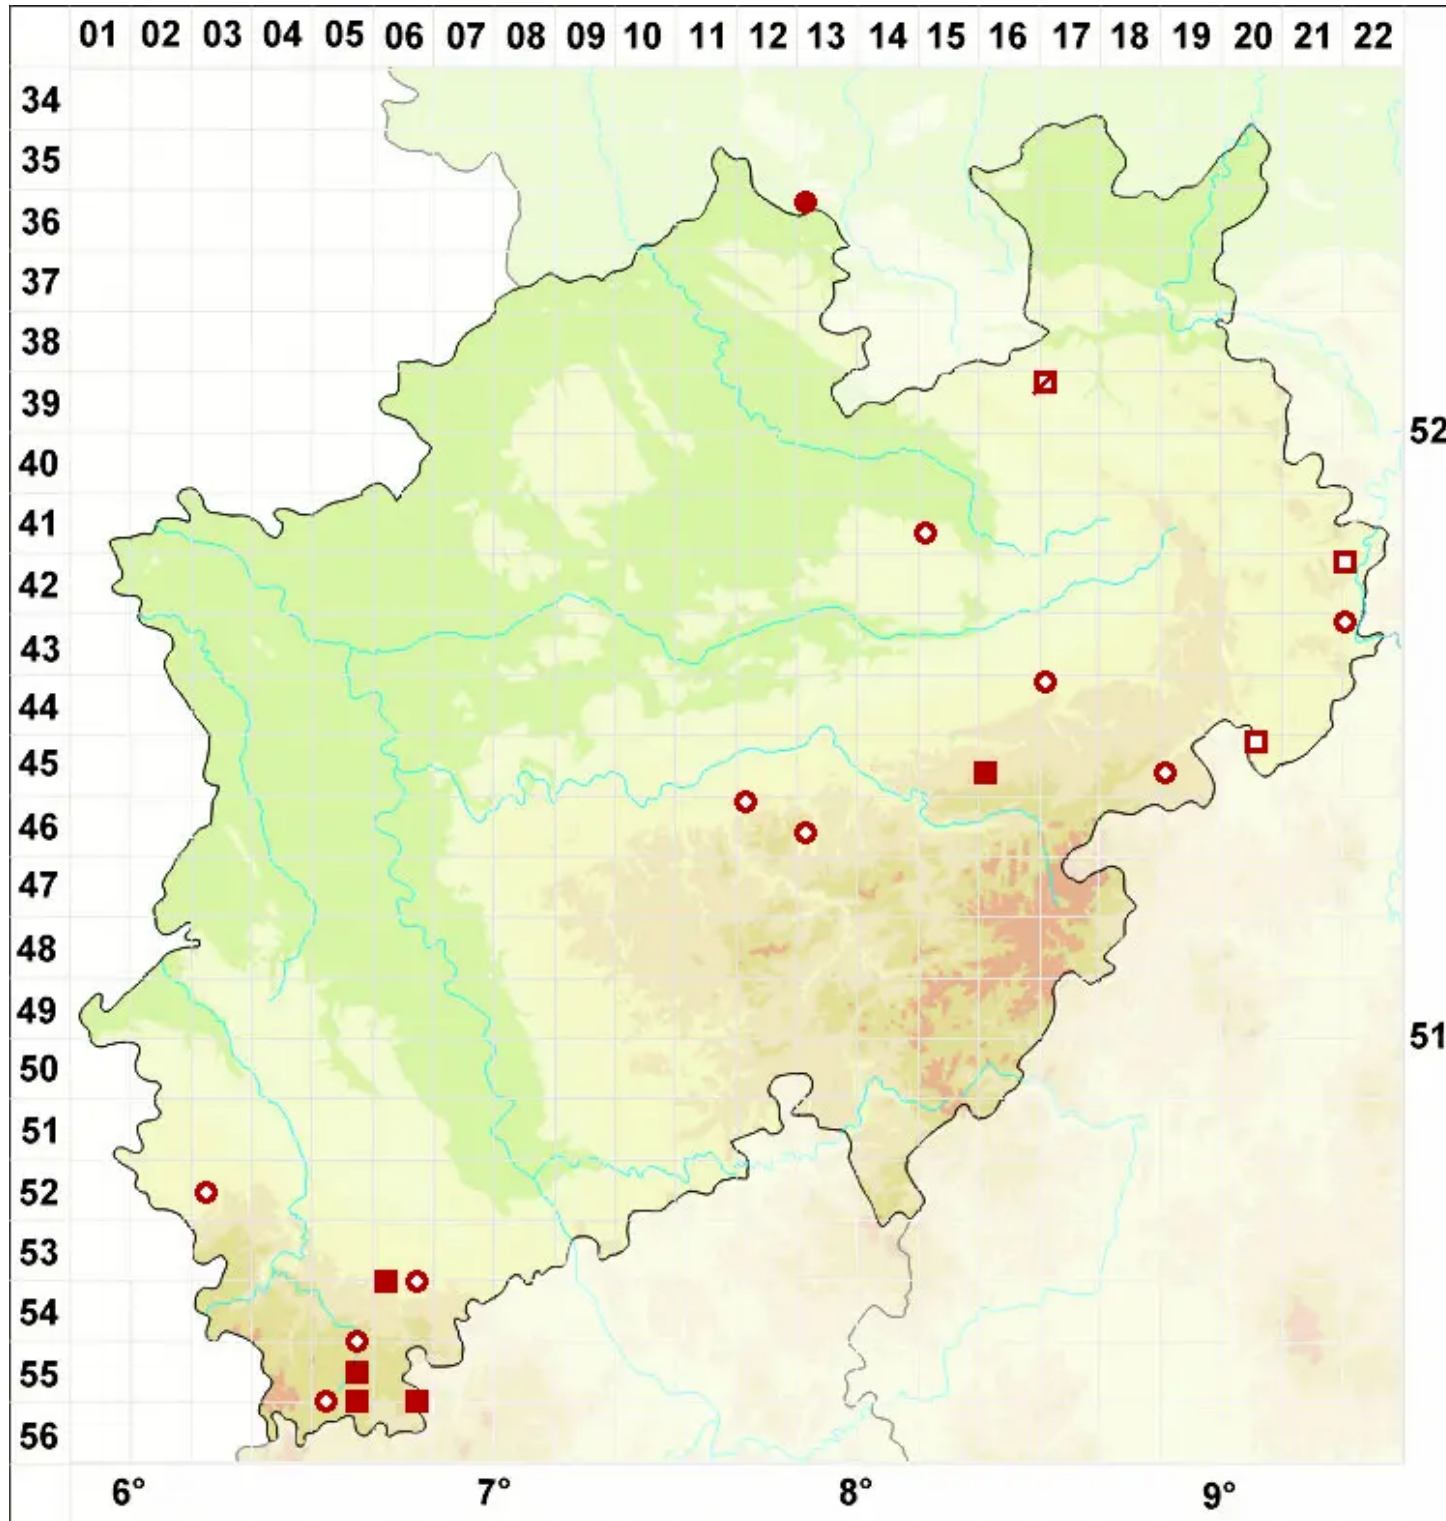

Rinodina bischoffii (Hepp) A. Massal.

Bischoffs Braunsporflechte

Legende:

Symbole:
Ausgefülltes Symbol:
Zeitraum von 1980 bis heute (Aktuelle Angabe)
Leeres Symbol:
Zeitraum vor 1980 (Altangabe)
Quadrat: Herbarbeleg