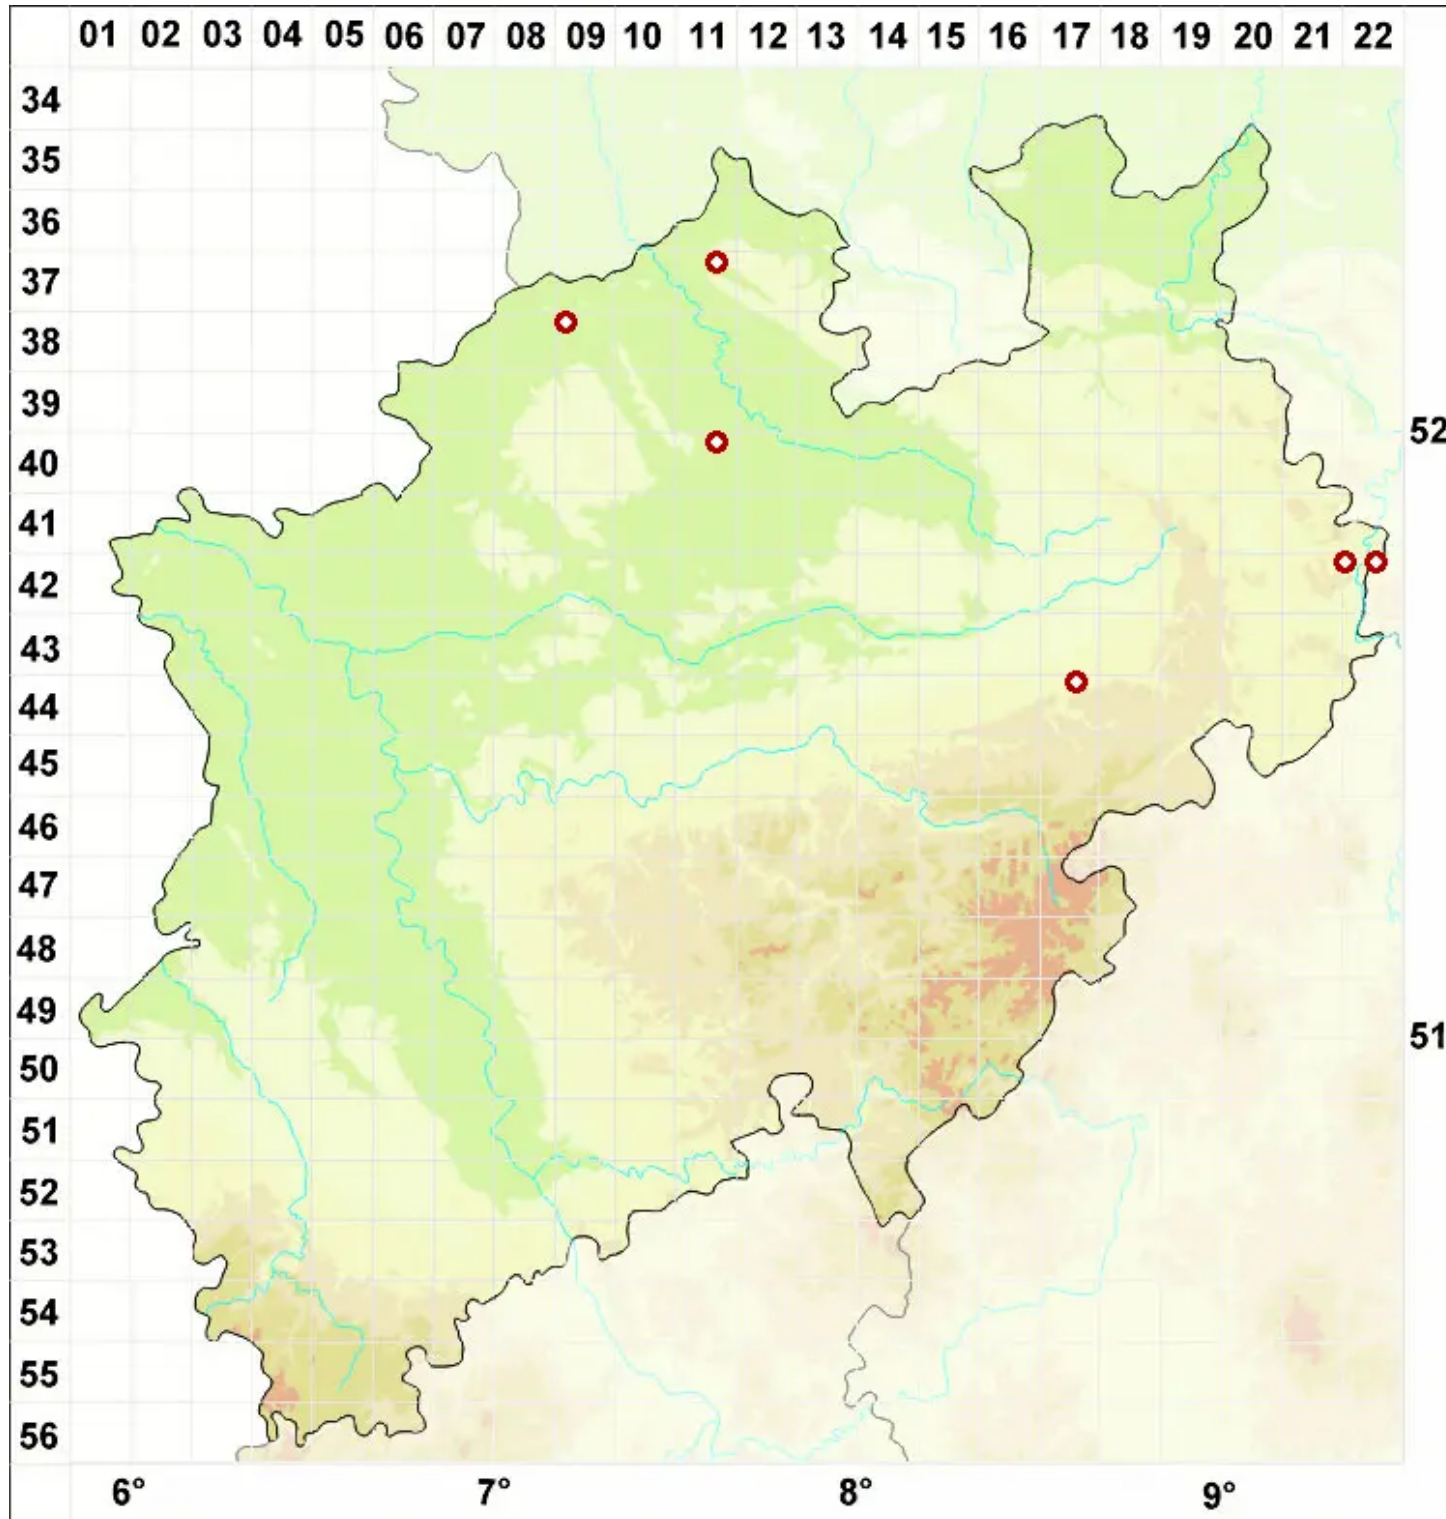

Rinodina atrocinerea (Dicks.) Körb.

Schwarzgraue Braunsporflechte

Legende:

- Symbole:**
- Ausgefülltes Symbol:
Zeitraum von 1980 bis heute (Aktuelle Angabe)
 - Leeres Symbol:
Zeitraum vor 1980 (Altangabe)
 - Quadrat: Herbarbeleg