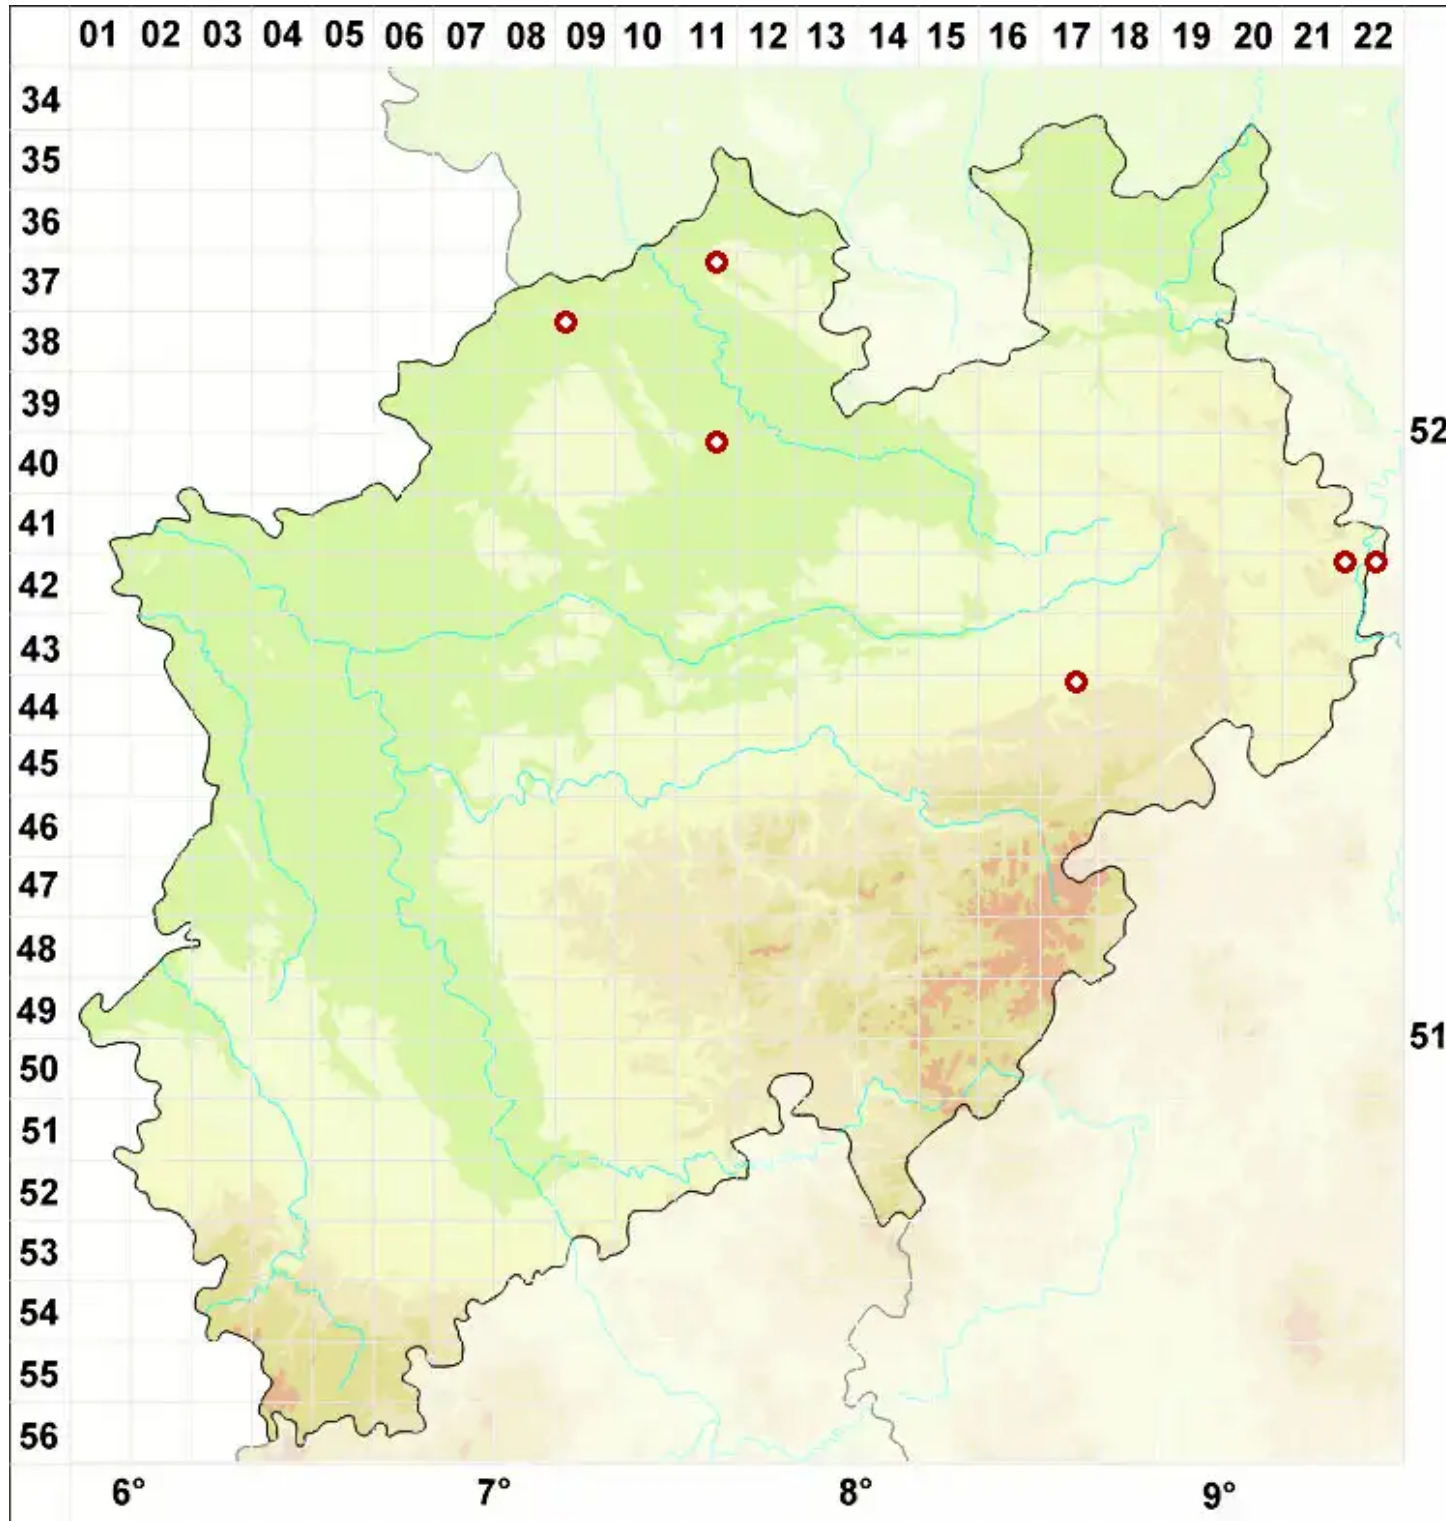

Rinodina atrocinerea (Dicks.) Körb.

Schwarzgraue Braunsporflechte

Legende:

- Symbole:**
Ausgefülltes Symbol:
Zeitraum von 1980 bis heute (Aktuelle Angabe)
Leeres Symbol:
Zeitraum vor 1980 (Altangabe)
Quadrat: Herbarbeleg