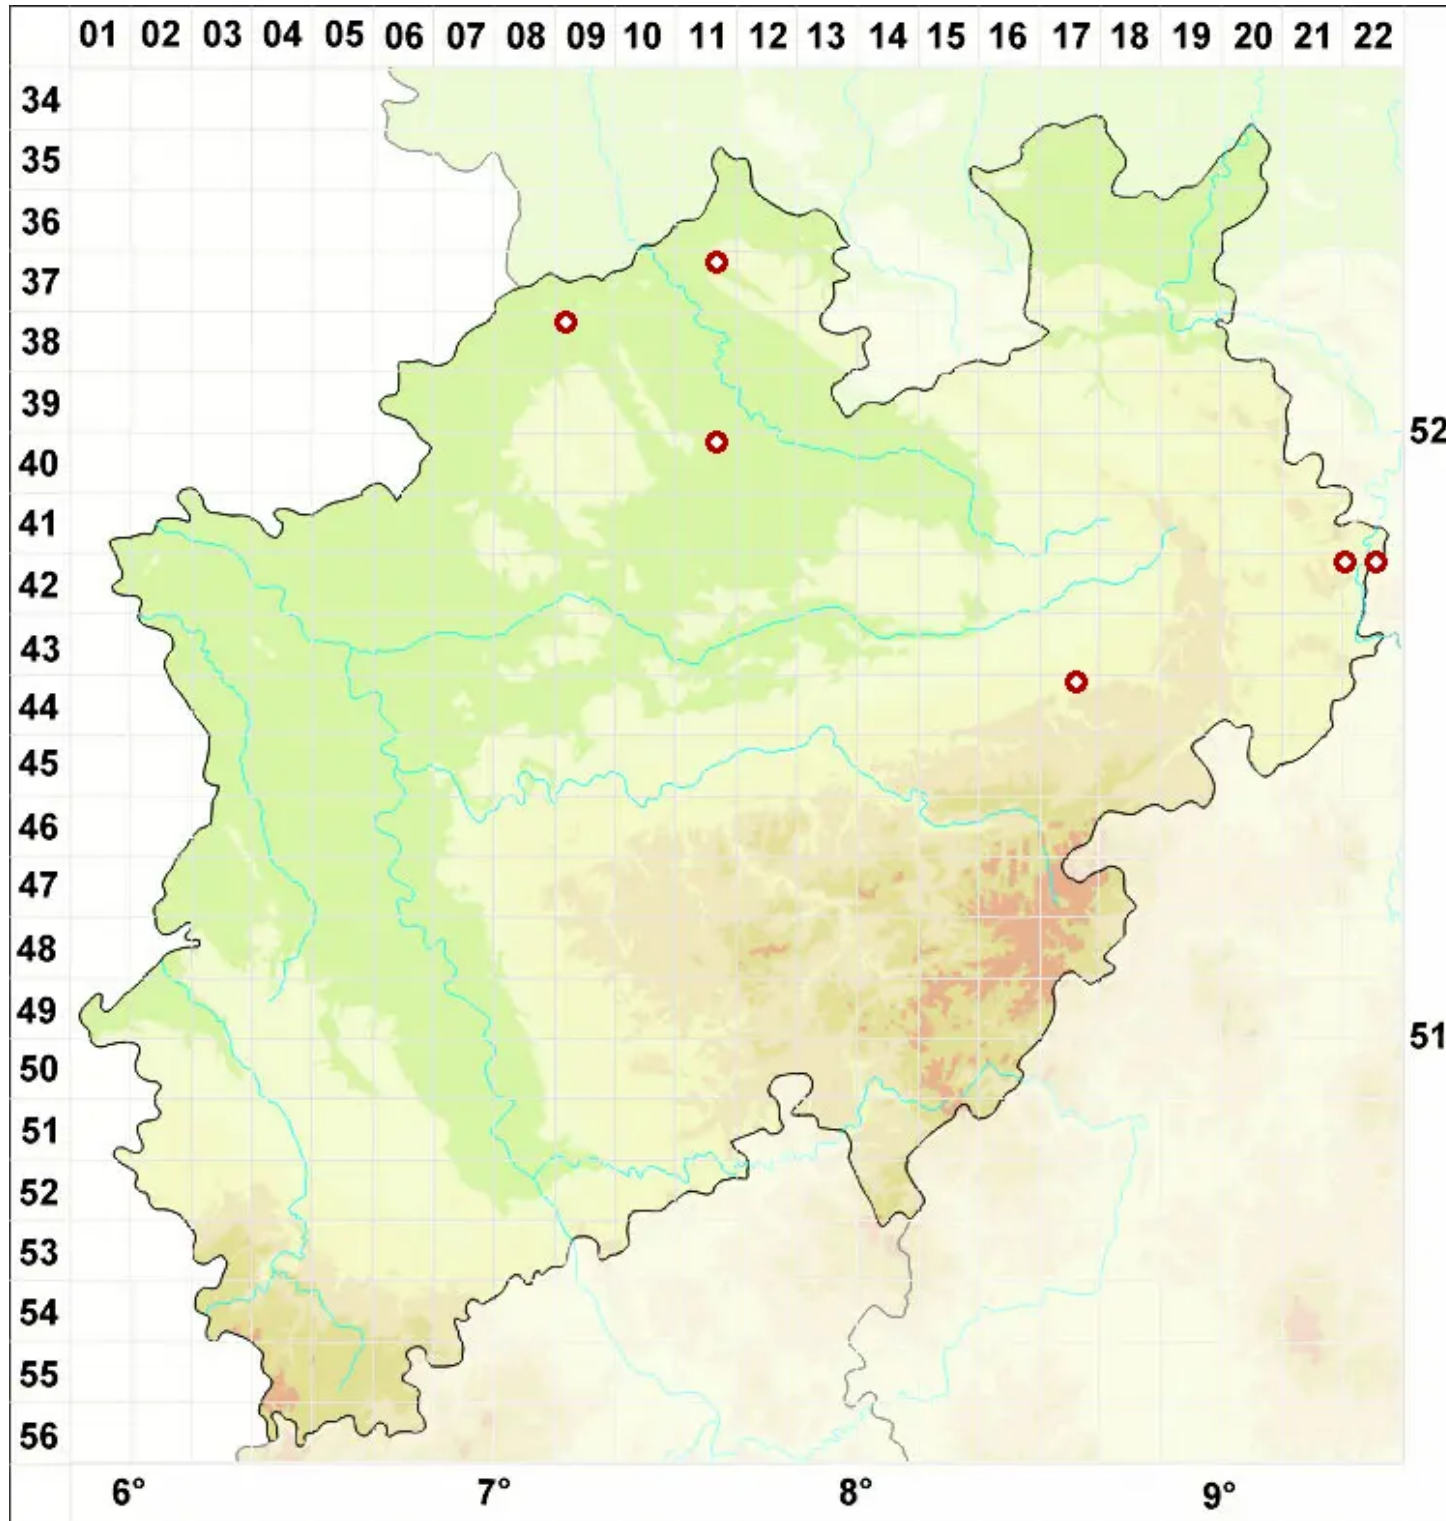

Rinodina atrocinerea (Dicks.) Körb.

Schwarzgraue Braunsporflechte

Legende:

- Symbole:**
Ausgefülltes Symbol:
Zeitraum von 1980 bis heute (Aktuelle Angabe)
Leeres Symbol:
Zeitraum vor 1980 (Altangabe)
Quadrat: Herbarbeleg