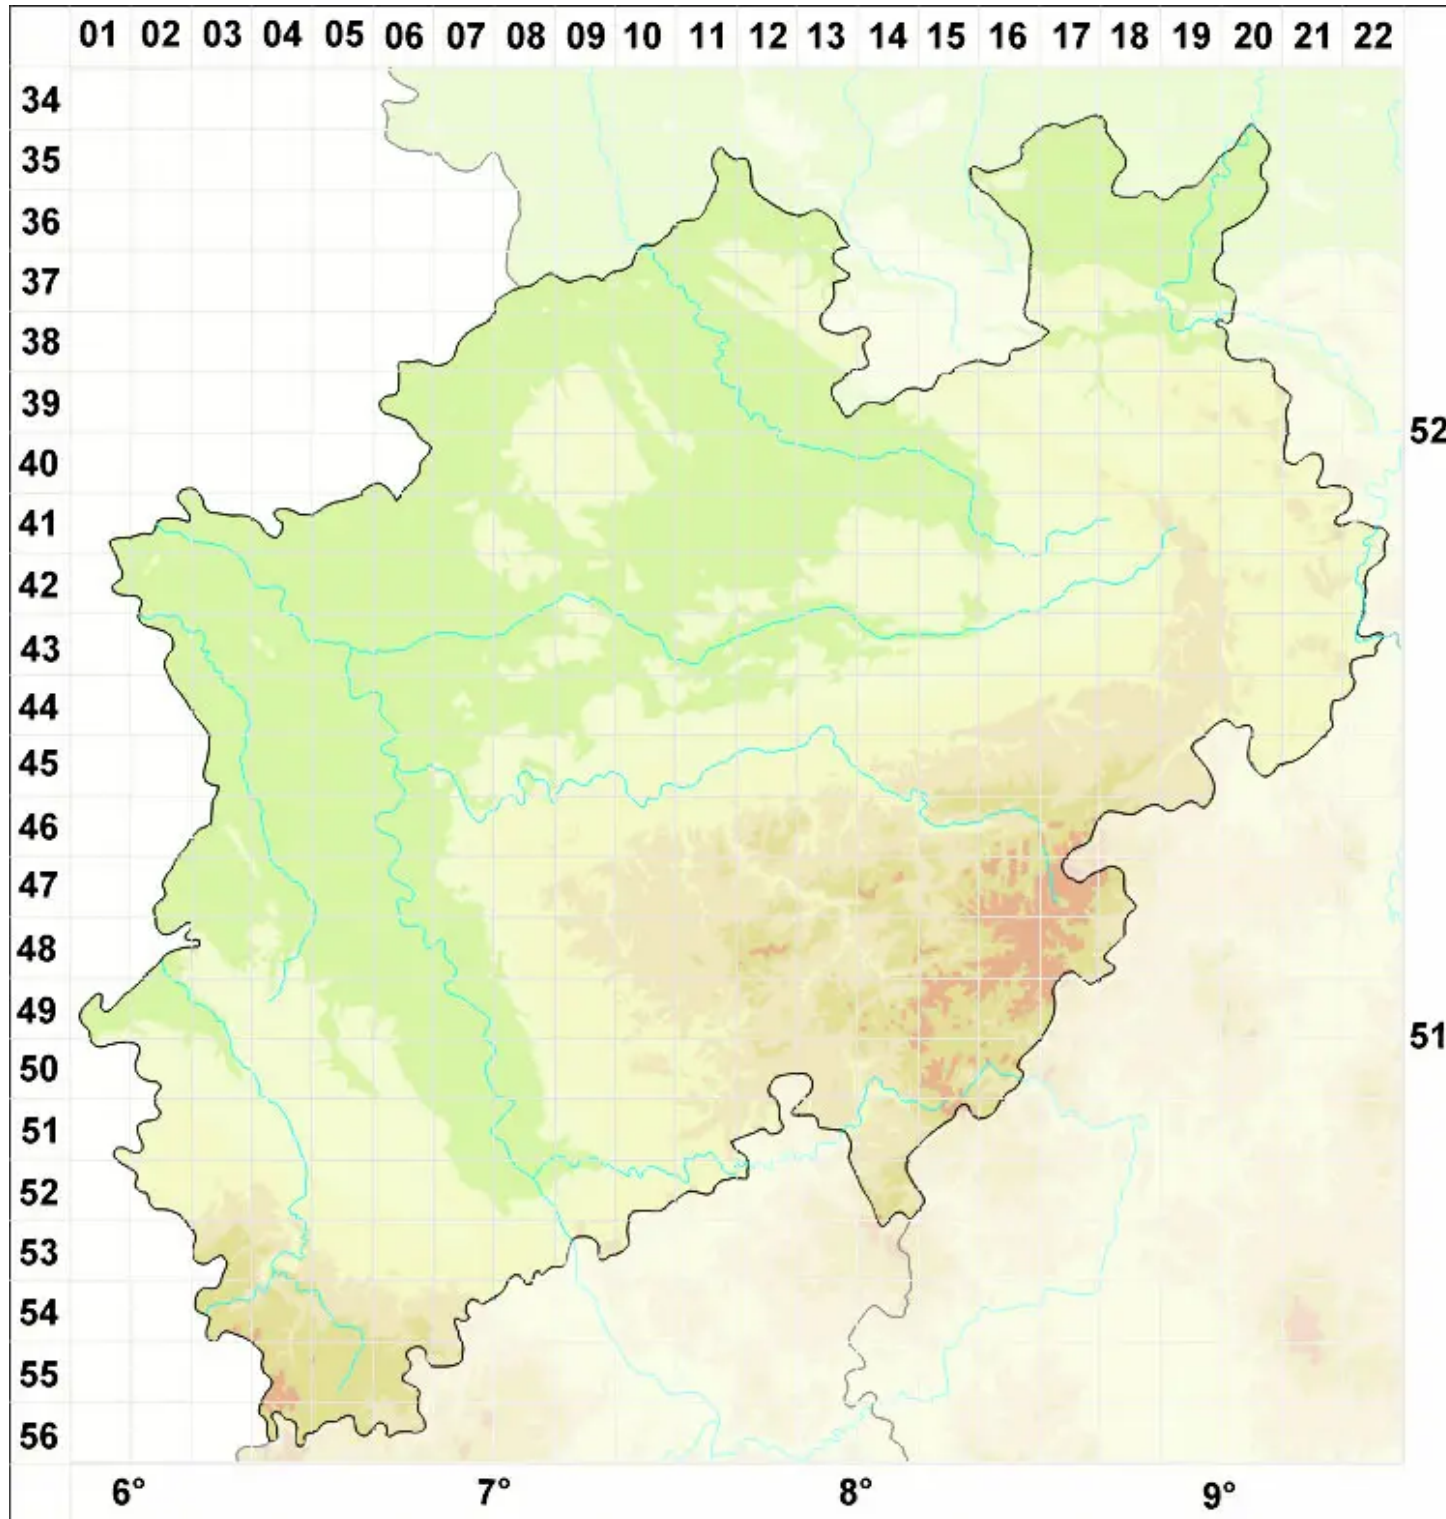

Rinodina aspersa (Borrer) J. R. Laundon

Gesprenkelte Braunsporflechte

Legende:

- Symbole:**
- Ausgefülltes Symbol:
Zeitraum von 1980 bis heute (Aktuelle Angabe)
 - Leeres Symbol:
Zeitraum vor 1980 (Altangabe)
 - Quadrat: Herbarbeleg