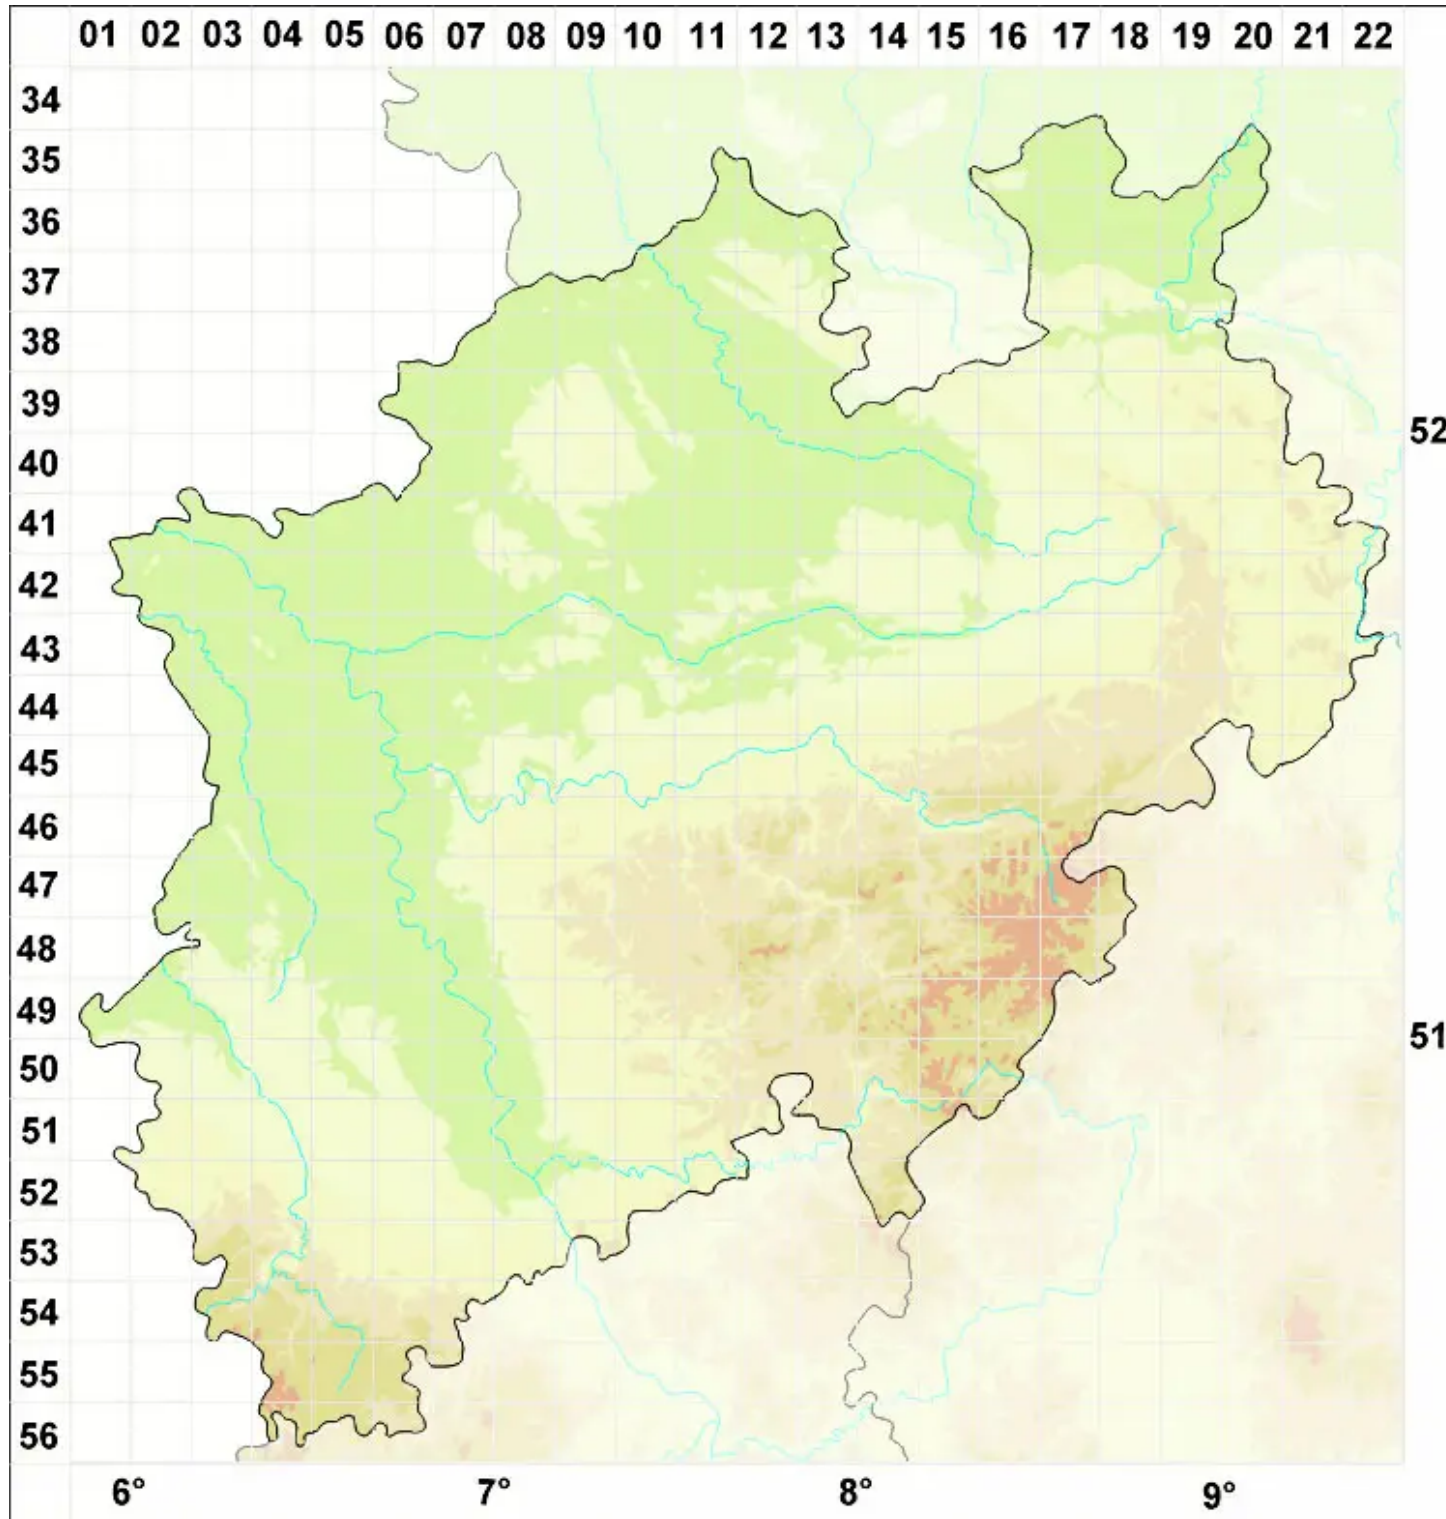

# Rinodina rinodinoides (Anzi) H. Mayrhofer & Scheid.

Serpentin-Braunsporflechte

Legende:

**Symbole:**  
Ausgefülltes Symbol:  
Zeitraum von 1980 bis heute (Aktuelle Angabe)  
Leeres Symbol:  
Zeitraum vor 1980 (Altangabe)  
Quadrat: Herbarbeleg