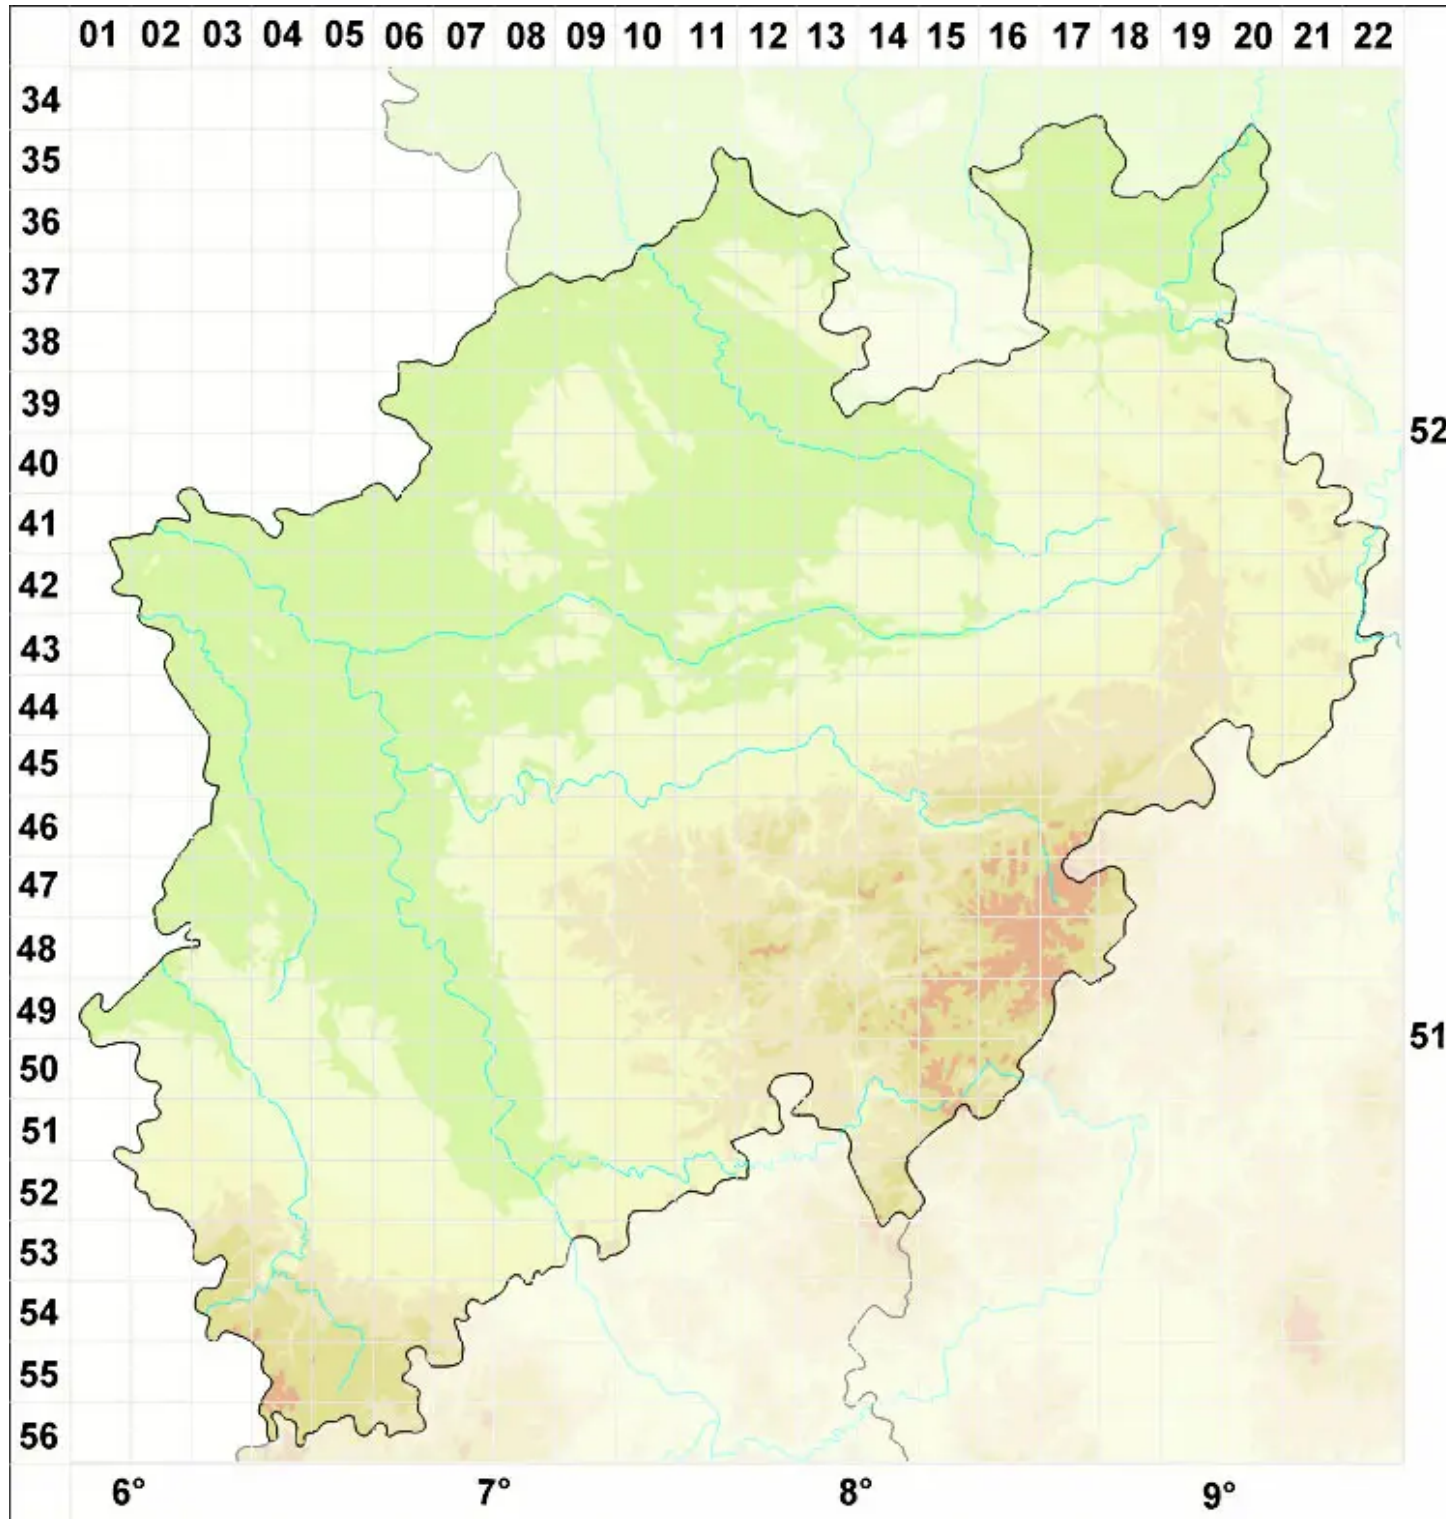

Rinodina olivaceobrunnea C. W. Dodge & G. E. Baker

Olivbraune Braunsporflechte

Legende:

- Symbole:**
Ausgefülltes Symbol:
Zeitraum von 1980 bis heute (Aktuelle Angabe)
Leeres Symbol:
Zeitraum vor 1980 (Altangabe)
Quadrat: Herbarbeleg