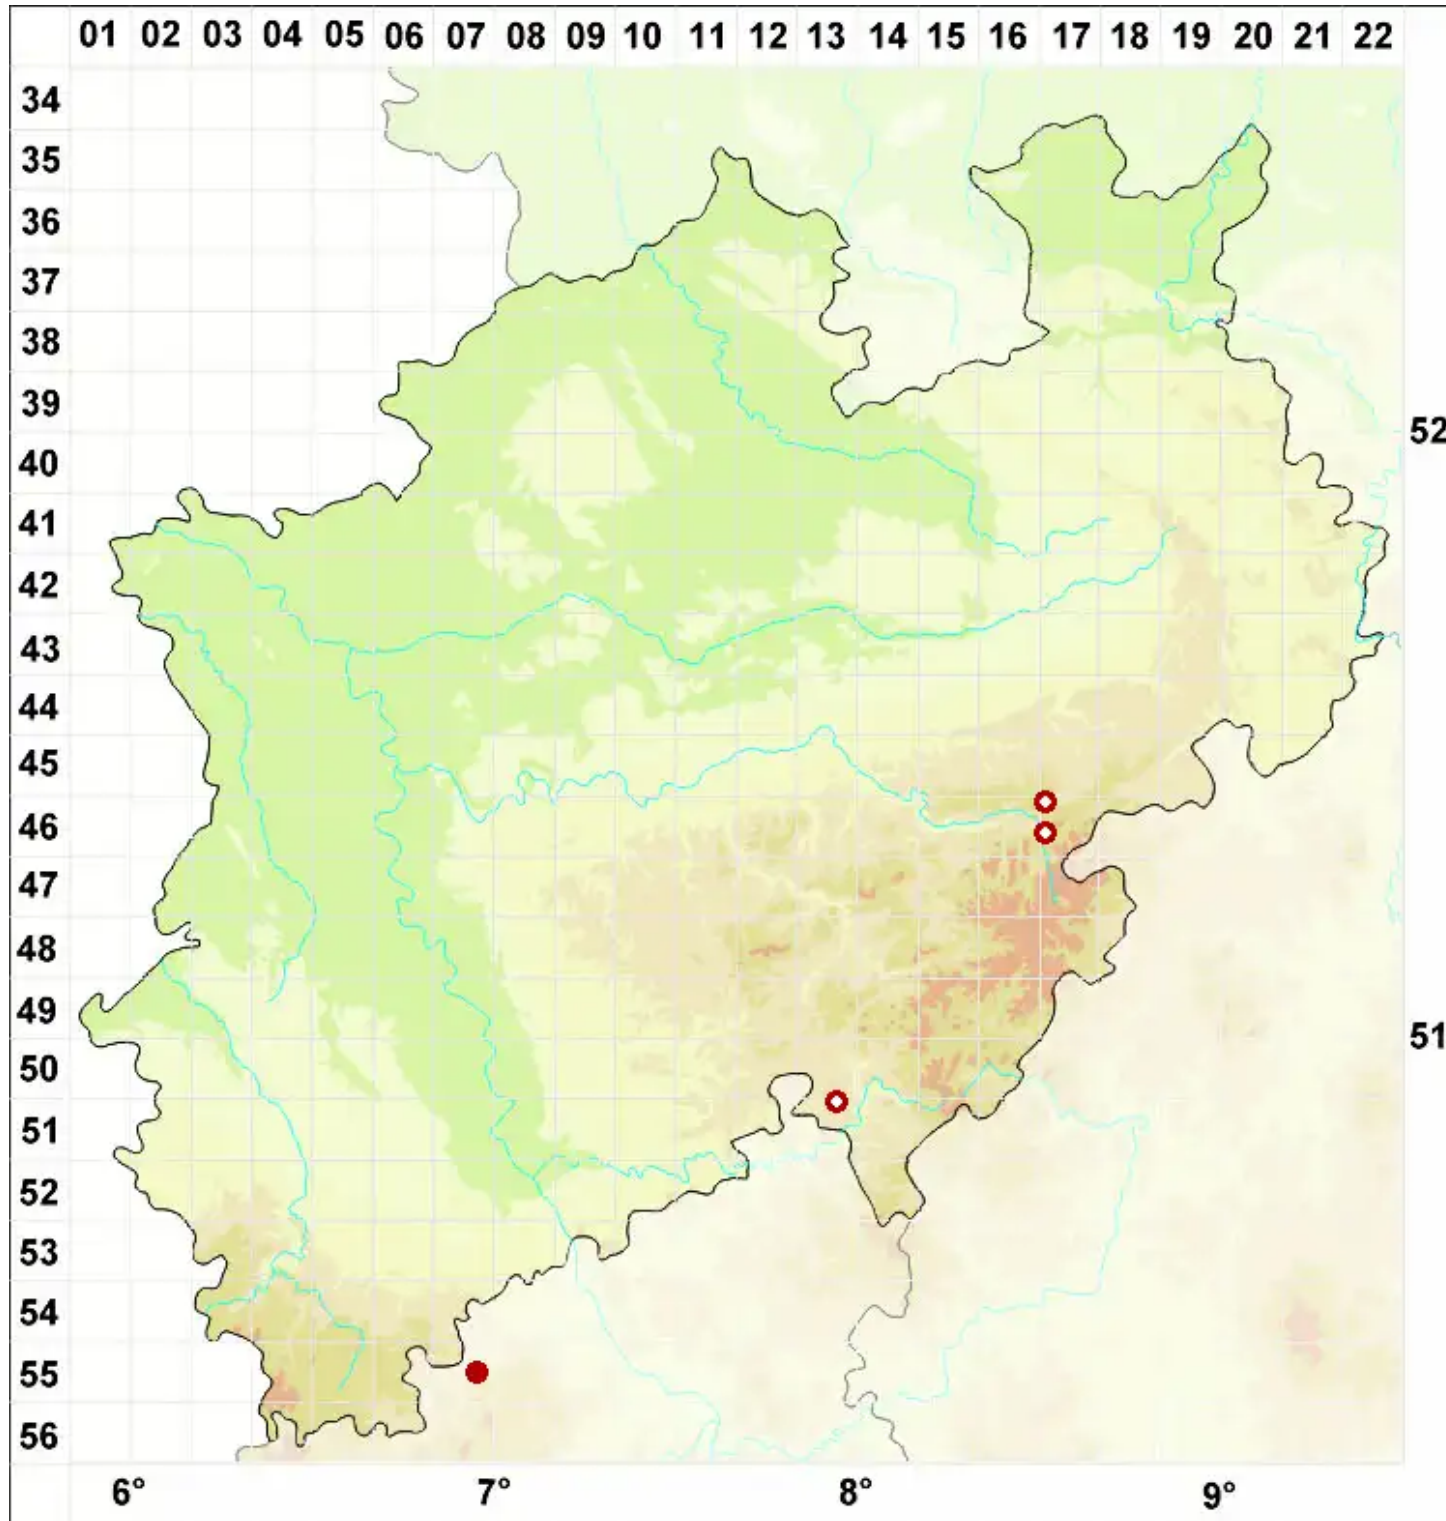

# Rimularia insularis (Nyl.) Rambold & Hertel

Parasitische Ritzenflechte

Legende:

**Symbole:**

Ausgefülltes Symbol:  
Zeitraum von 1980 bis heute (Aktuelle Angabe)

Leeres Symbol:  
Zeitraum vor 1980 (Altangabe)

Quadrat: Herbarbeleg