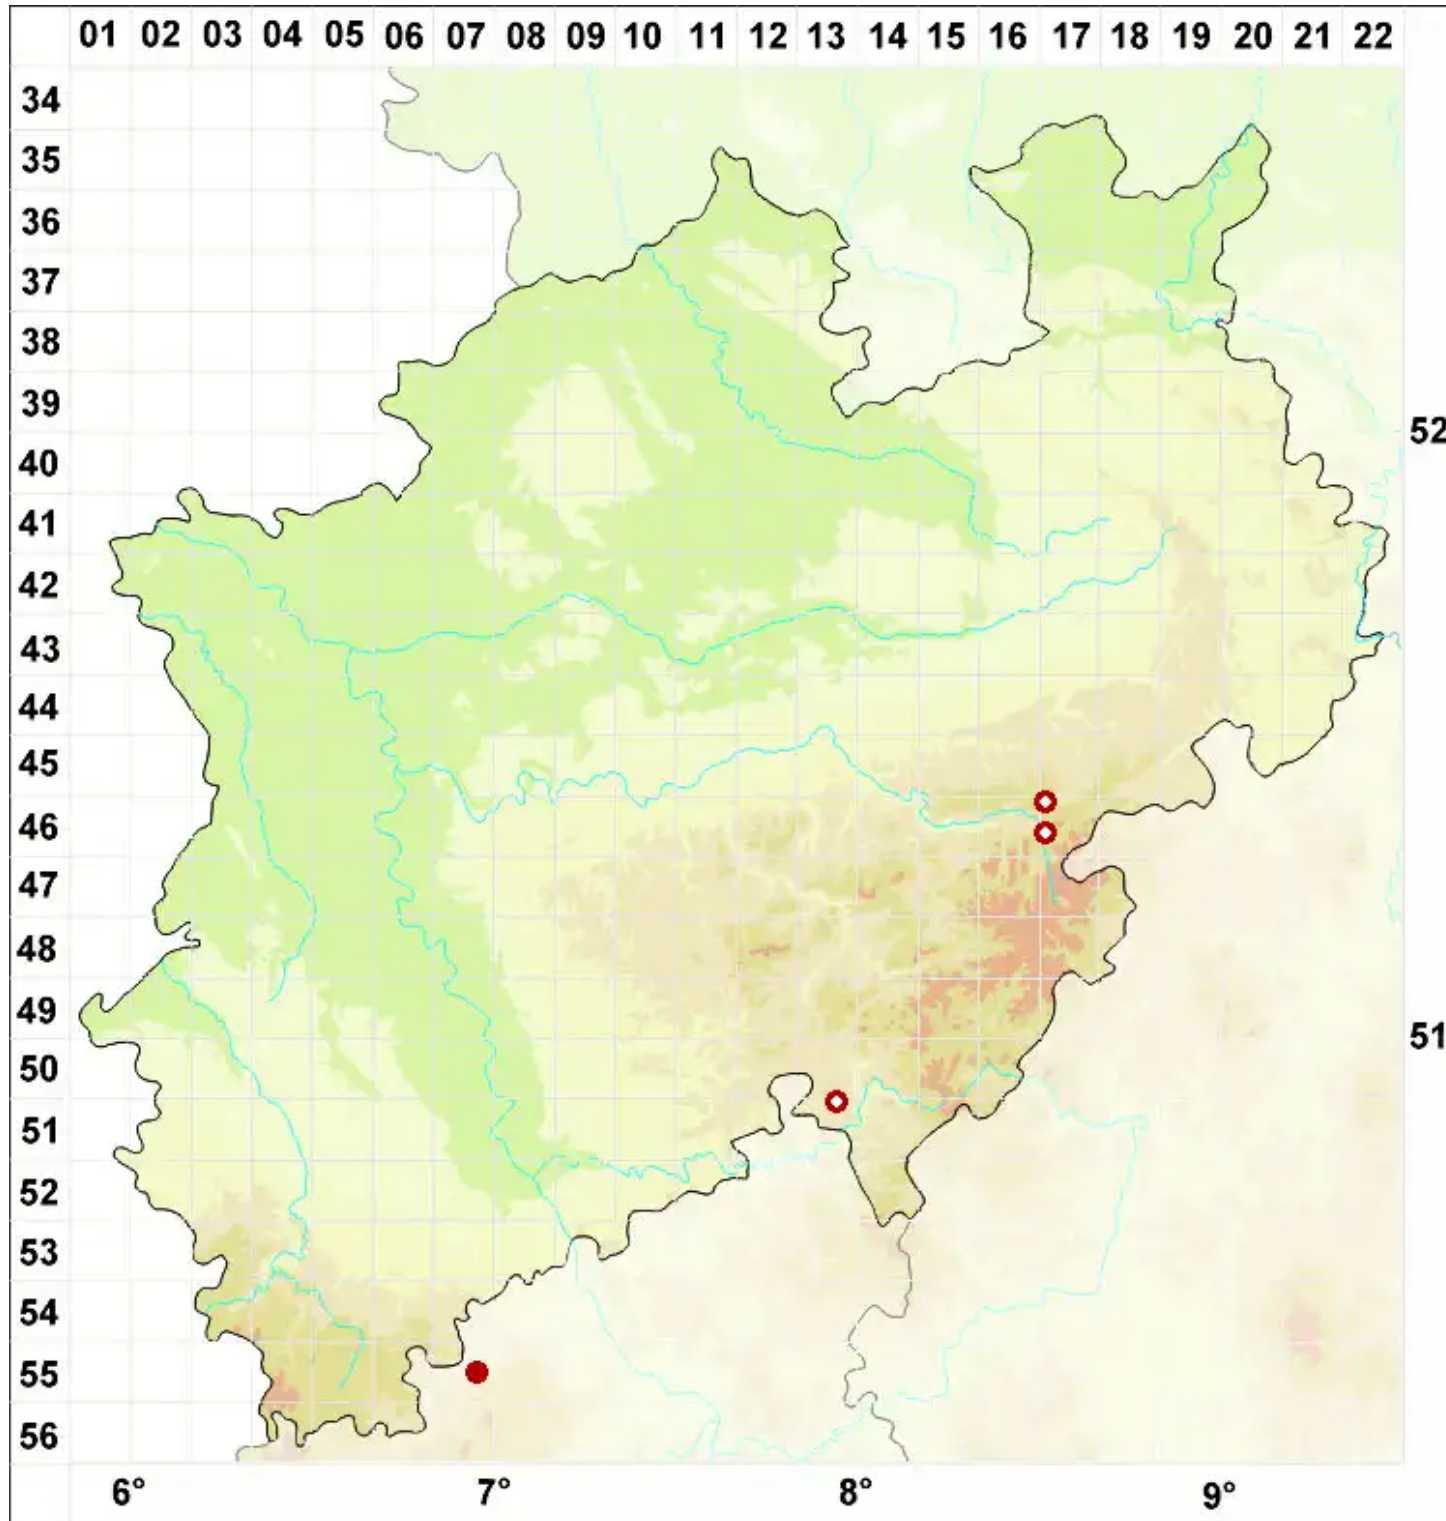

Rimularia insularis (Nyl.) Rambold & Hertel

Parasitische Ritzenflechte

Legende:

Symbole:

Ausgefülltes Symbol:
Zeitraum von 1980 bis heute (Aktuelle Angabe)

Leeres Symbol:
Zeitraum vor 1980 (Altangabe)

Quadrat: Herbarbeleg