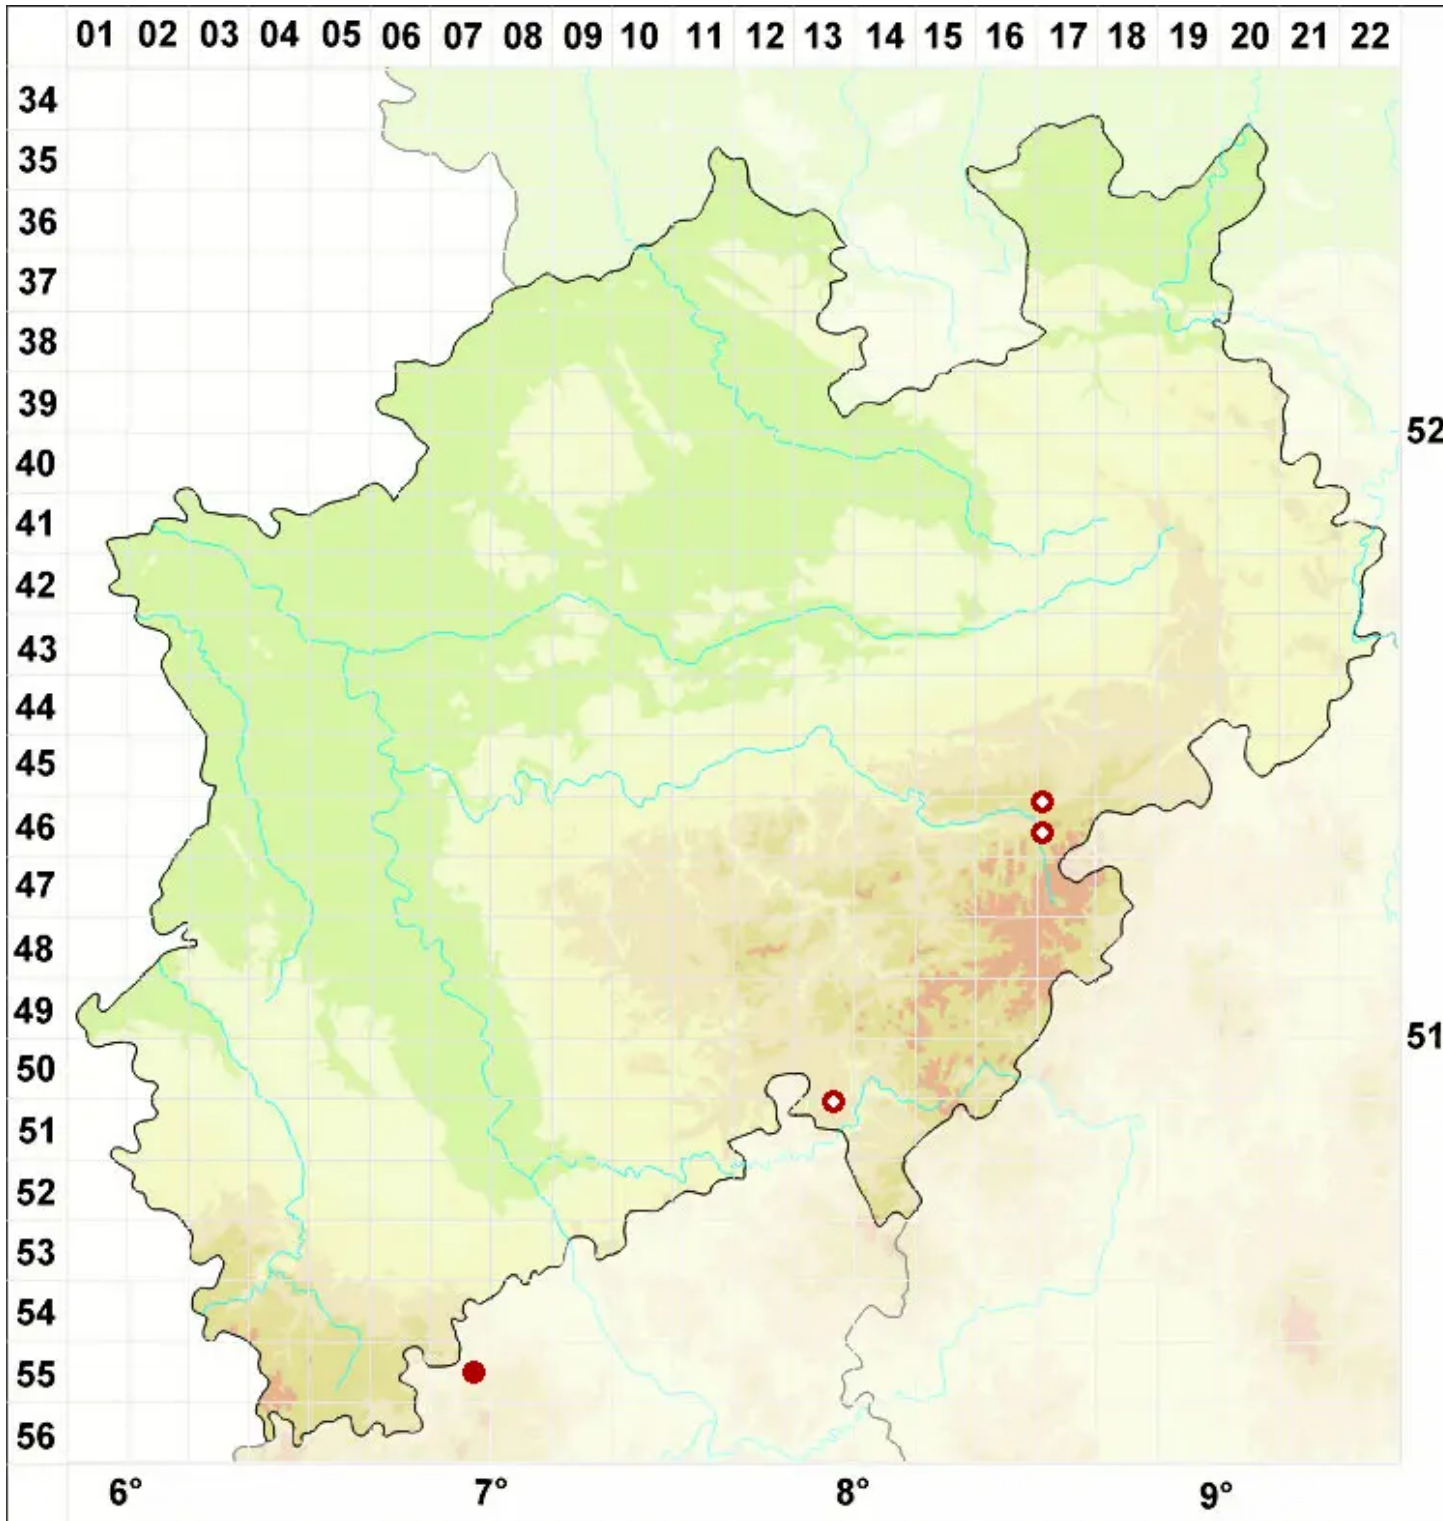

Rimularia insularis (Nyl.) Rambold & Hertel

Parasitische Ritzenflechte

Legende:

- Symbole:**
Ausgefülltes Symbol:
Zeitraum von 1980 bis heute (Aktuelle Angabe)
Leeres Symbol:
Zeitraum vor 1980 (Altangabe)
Quadrat: Herbarbeleg