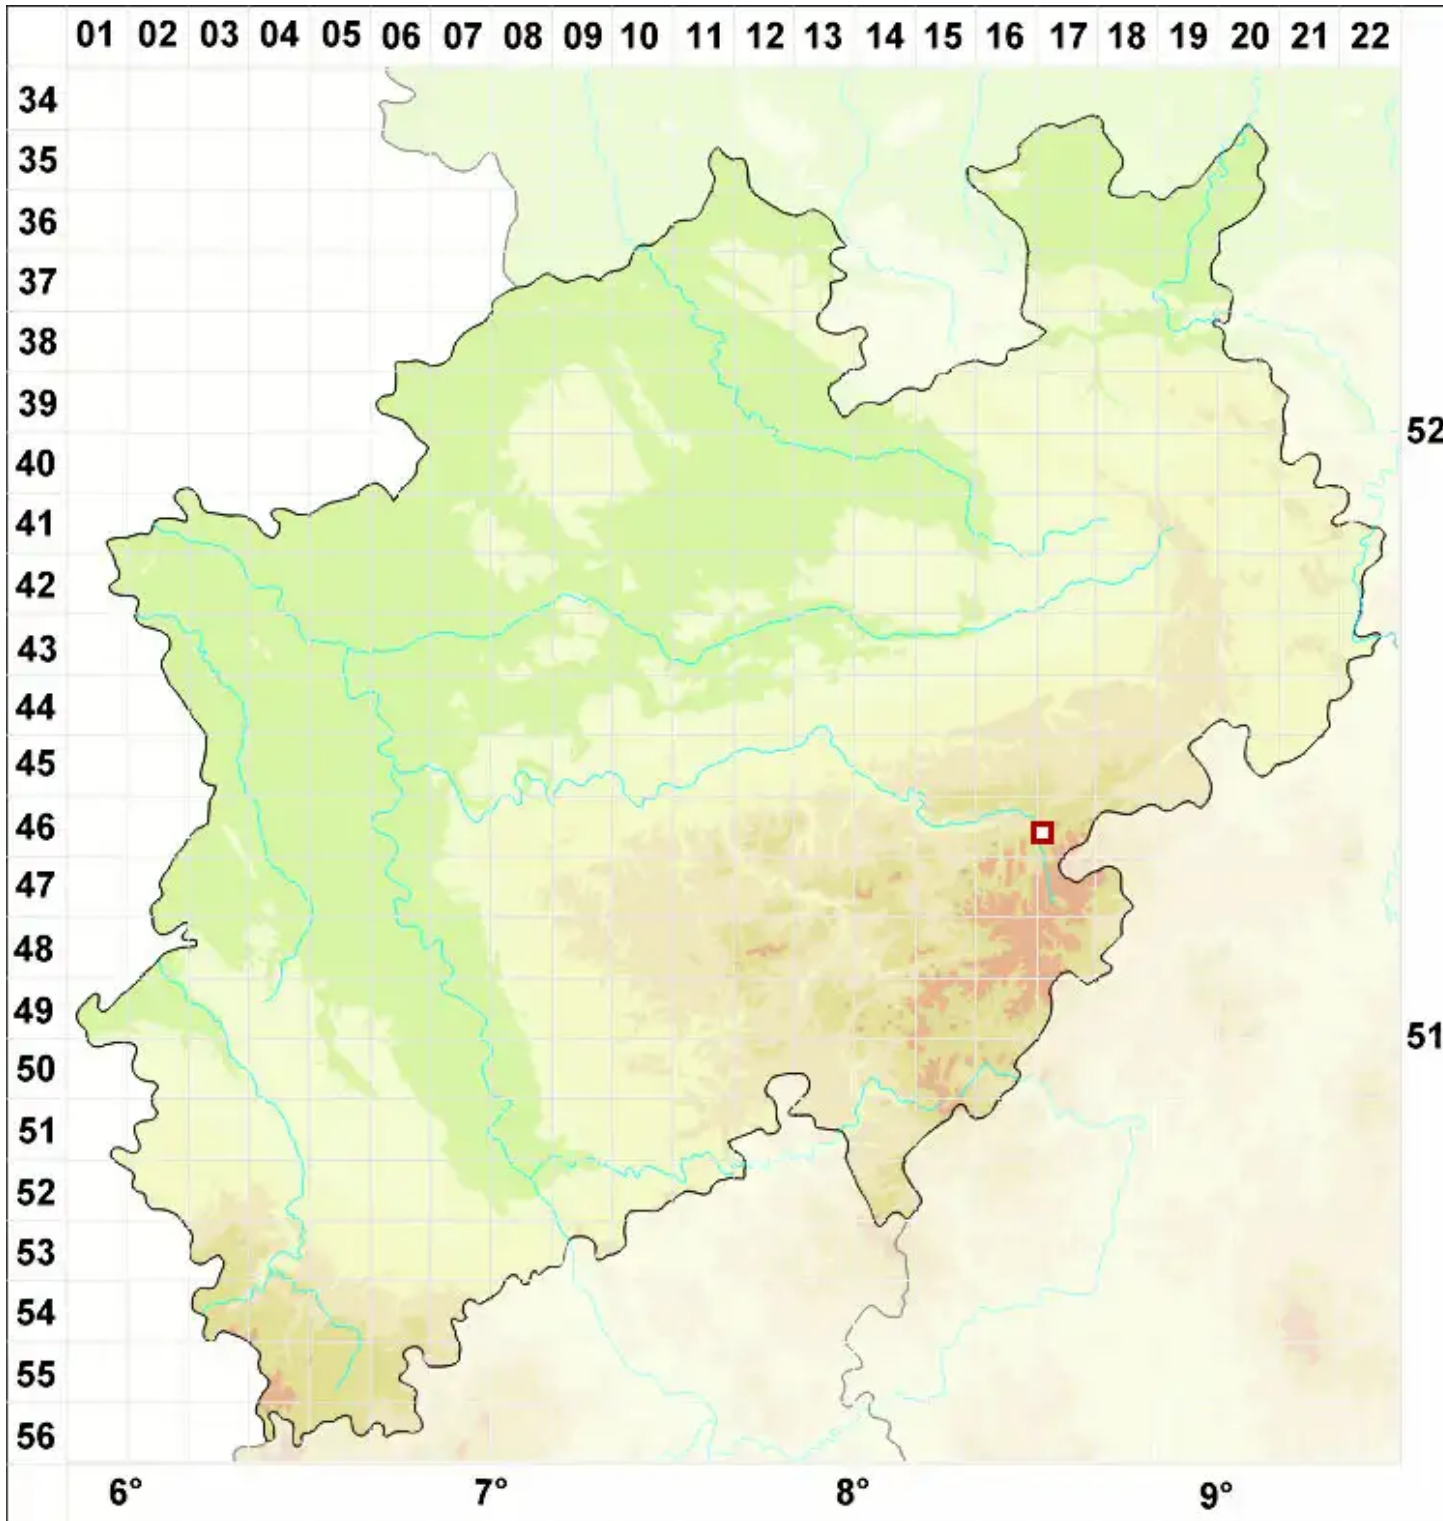

Rimularia gibbosa (Ach.) Coppins, Hertel & Rambold

Höckerige Ritzenflechte

Legende:

Symbole:

Ausgefülltes Symbol:
Zeitraum von 1980 bis heute (Aktuelle Angabe)

Leeres Symbol:
Zeitraum vor 1980 (Altangabe)

Quadrat: Herbarbeleg