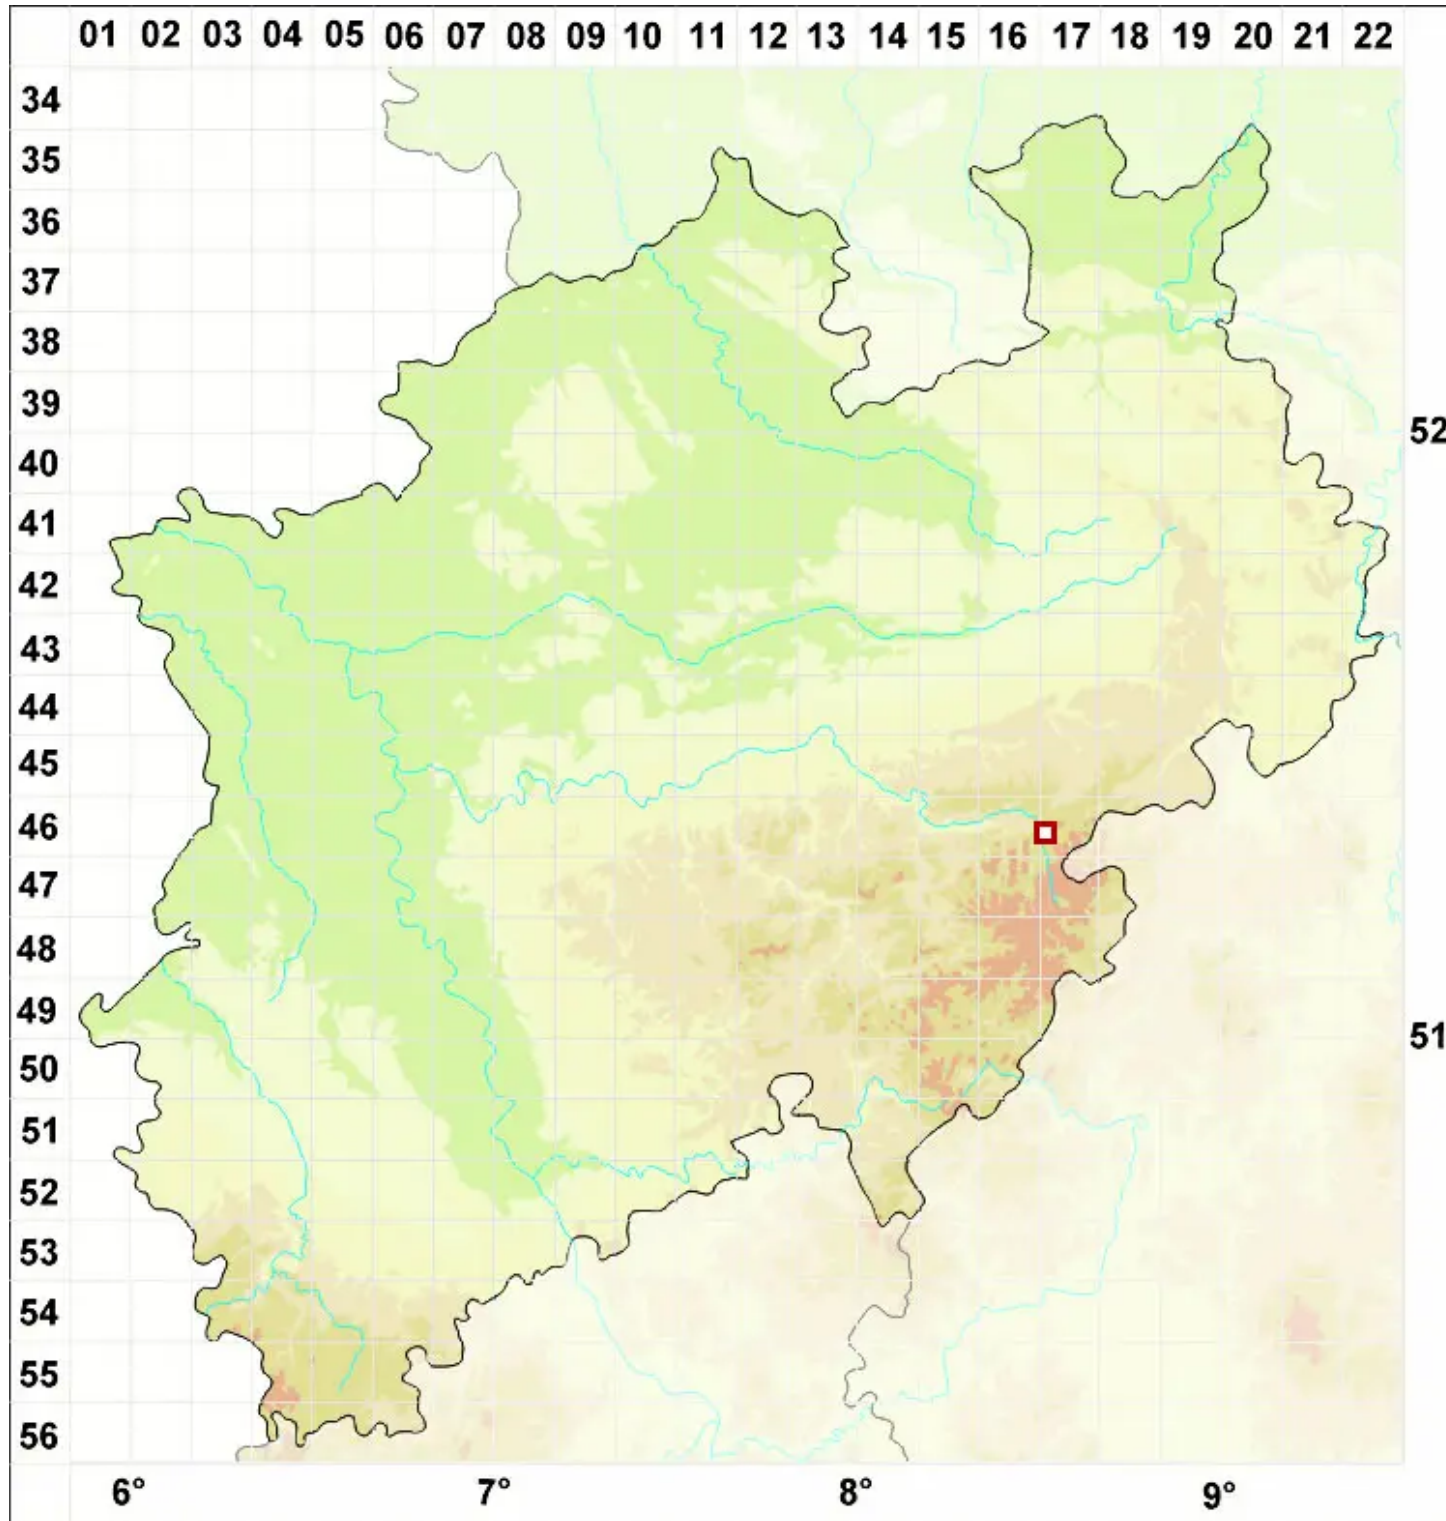

Rimularia gibbosa (Ach.) Coppins, Hertel & Rambold

Höckerige Ritzenflechte

Legende:

Symbole:

Ausgefülltes Symbol:
Zeitraum von 1980 bis heute (Aktuelle Angabe)

Leeres Symbol:
Zeitraum vor 1980 (Altangabe)

Quadrat: Herbarbeleg