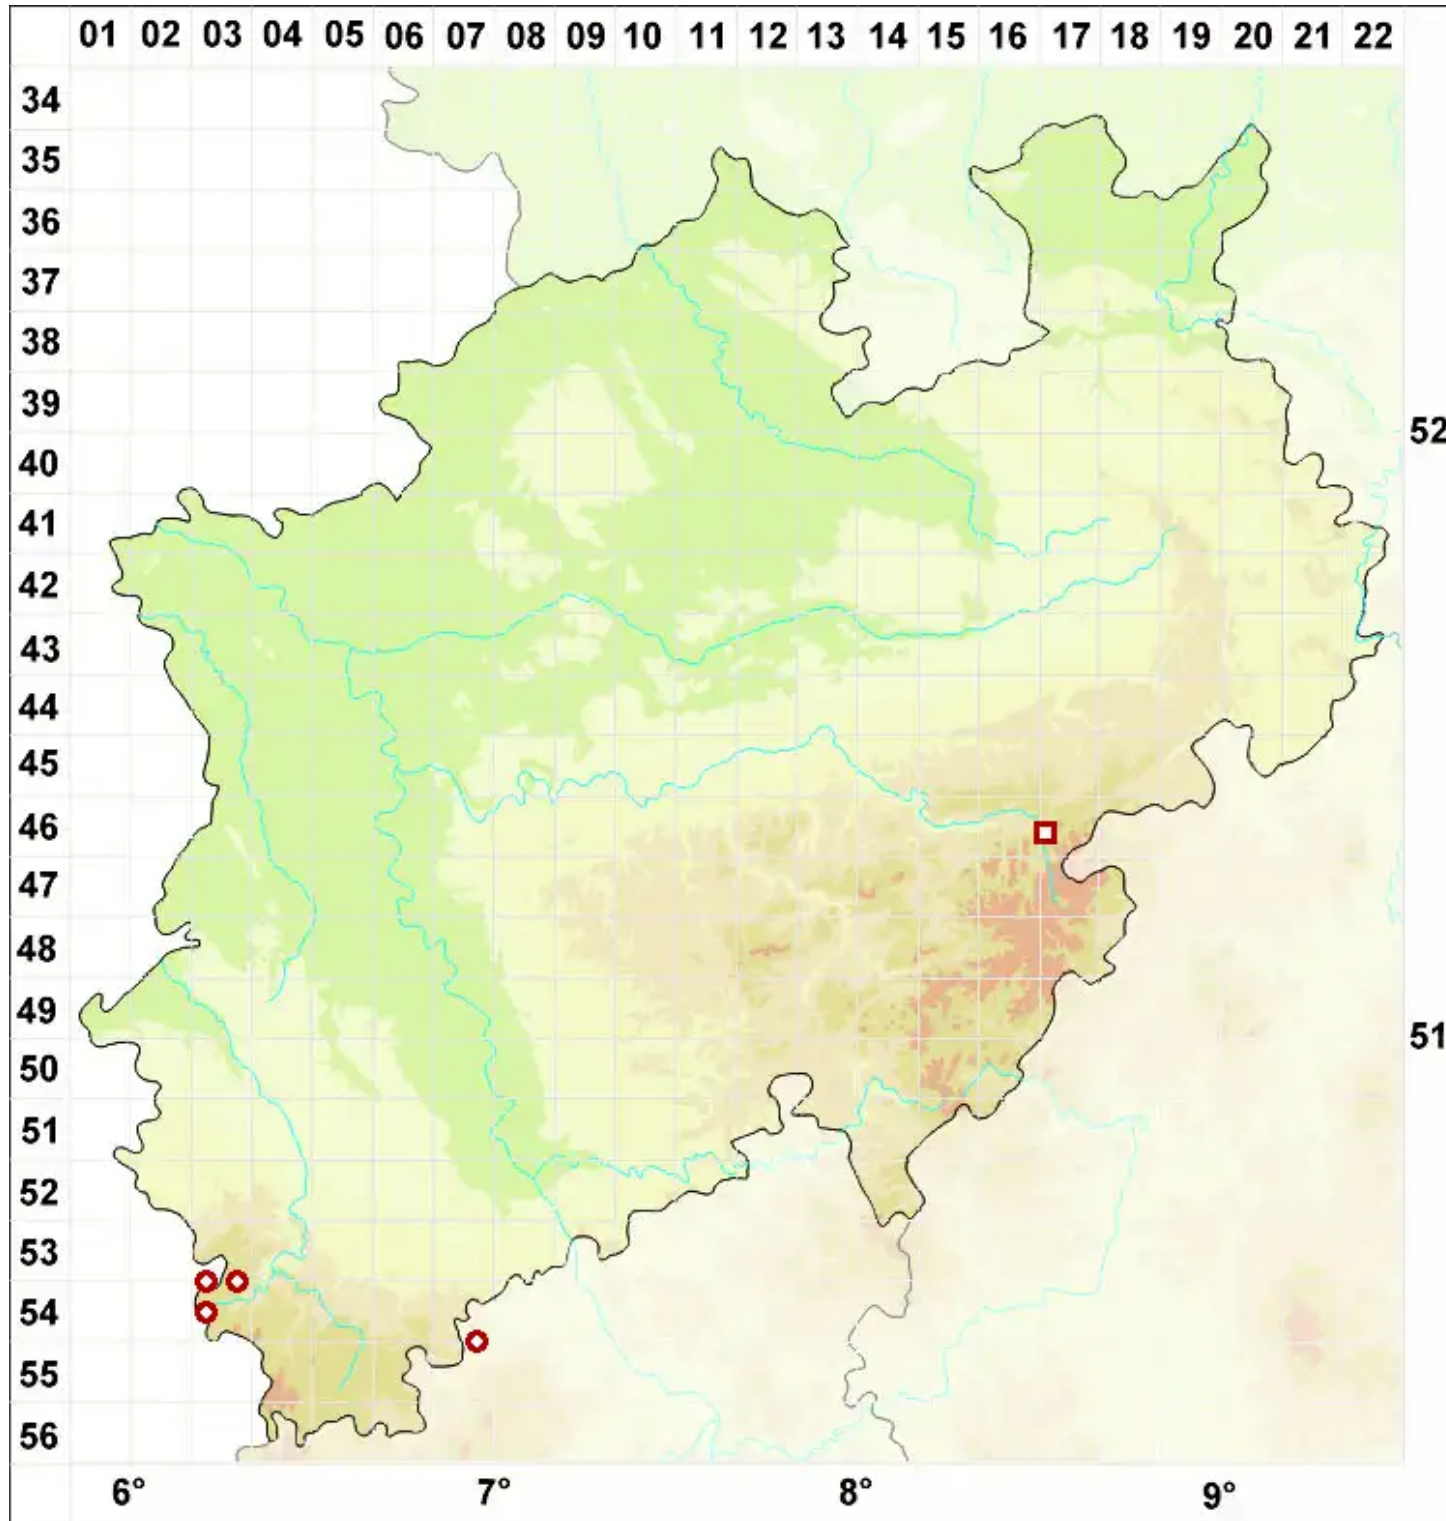

# Rimularia furvella (Nyl. ex Mudd) Hertel & Rambold

Kohlige Ritzenflechte

Legende:

- Symbole:**
- Ausgefülltes Symbol:  
Zeitraum von 1980 bis heute (Aktuelle Angabe)
  - Leeres Symbol:  
Zeitraum vor 1980 (Altangabe)
  - Quadrat: Herbarbeleg