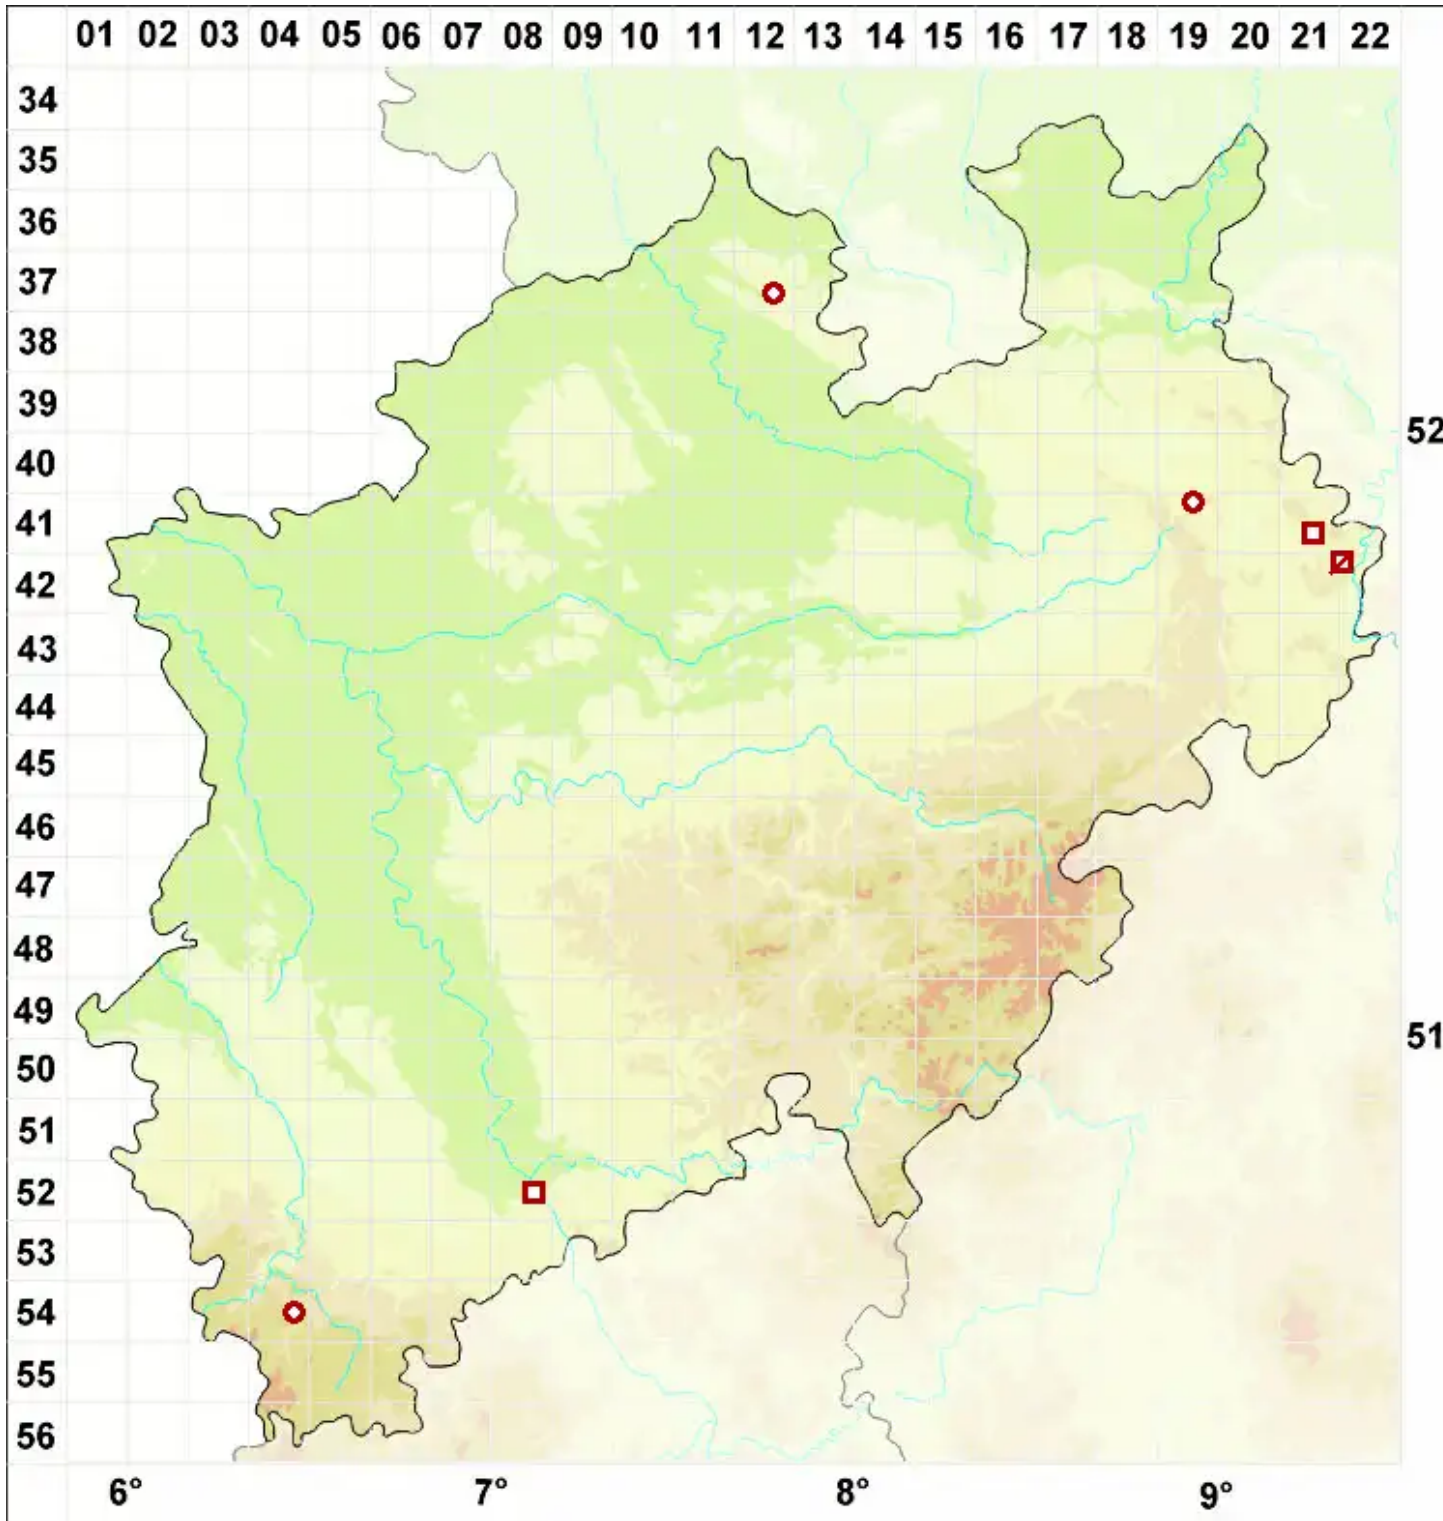

Lobaria amplissima (Scop.) Forssell

Legende:

- Symbole:**
- Ausgefülltes Symbol:
Zeitraum von 1980 bis heute (Aktuelle Angabe)
 - Leeres Symbol:
Zeitraum vor 1980 (Altangabe)
 - Quadrat: Herbarbeleg