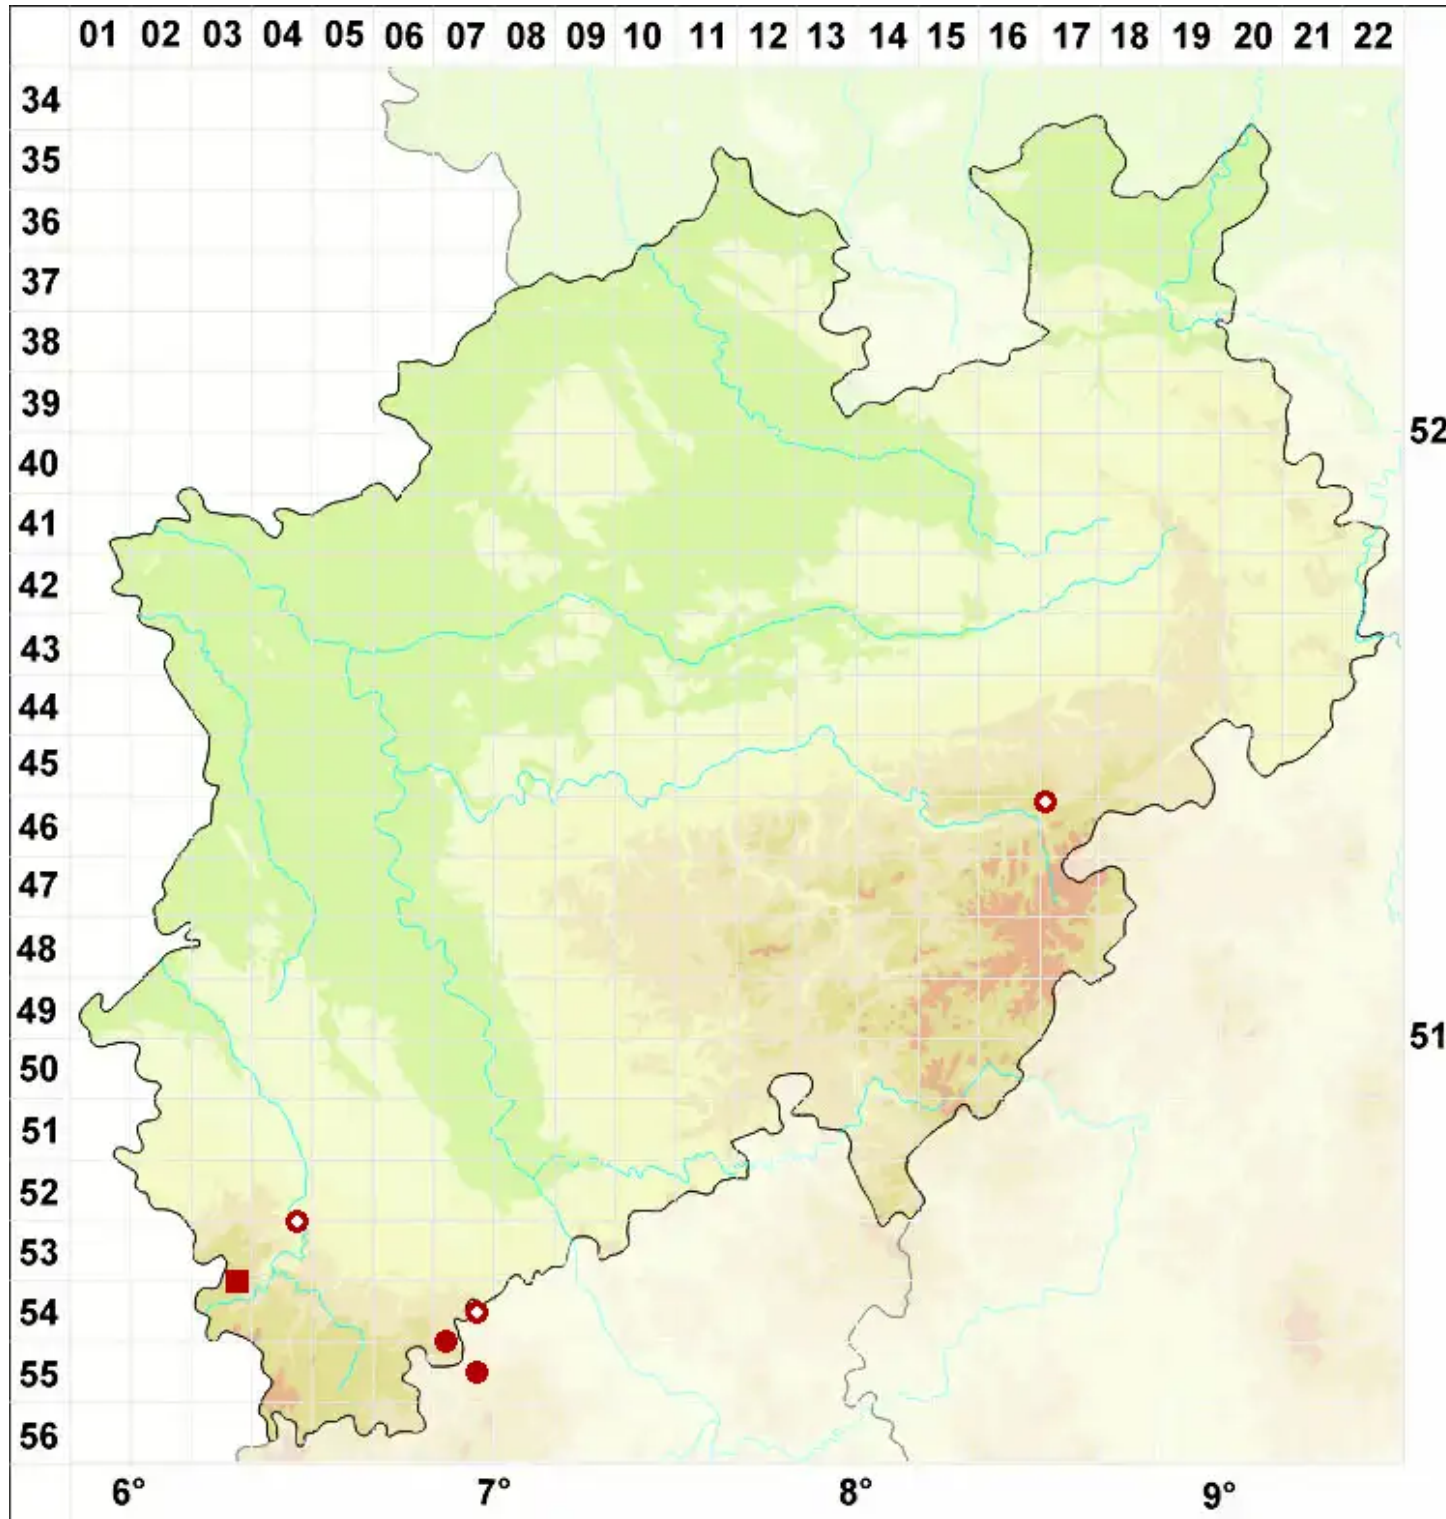

Rhizocarpon viridiatrum (Wulfen) Körb.

Grünschwärze Landkartenflechte

Legende:

- Symbole:**
Ausgefülltes Symbol:
Zeitraum von 1980 bis heute (Aktuelle Angabe)
Leeres Symbol:
Zeitraum vor 1980 (Altangabe)
Quadrat: Herbarbeleg