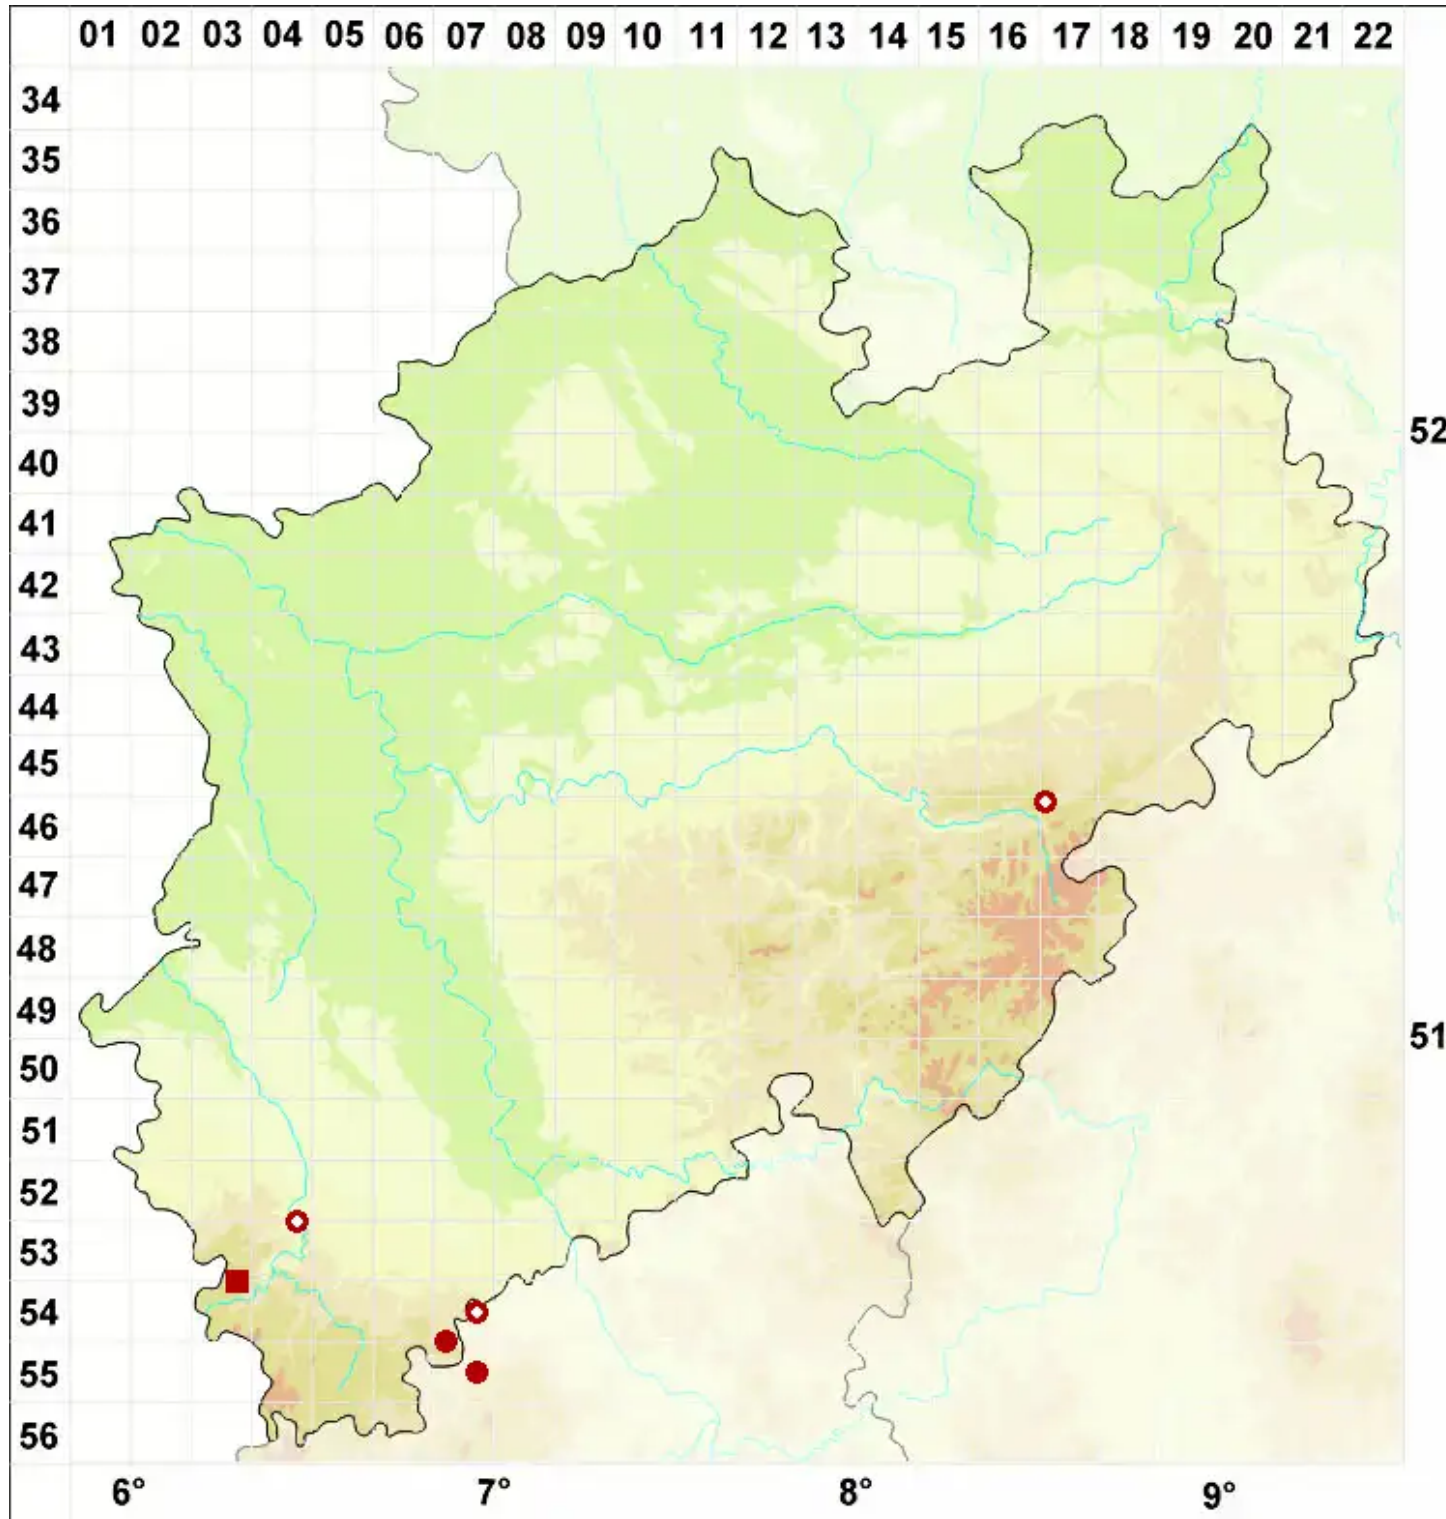

Rhizocarpon viridiatrum (Wulfen) Körb.

Grünschwarze Landkartenflechte

Legende:

- Symbole:**
- Ausgefülltes Symbol:
Zeitraum von 1980 bis heute (Aktuelle Angabe)
 - Leeres Symbol:
Zeitraum vor 1980 (Altangabe)
 - Quadrat: Herbarbeleg