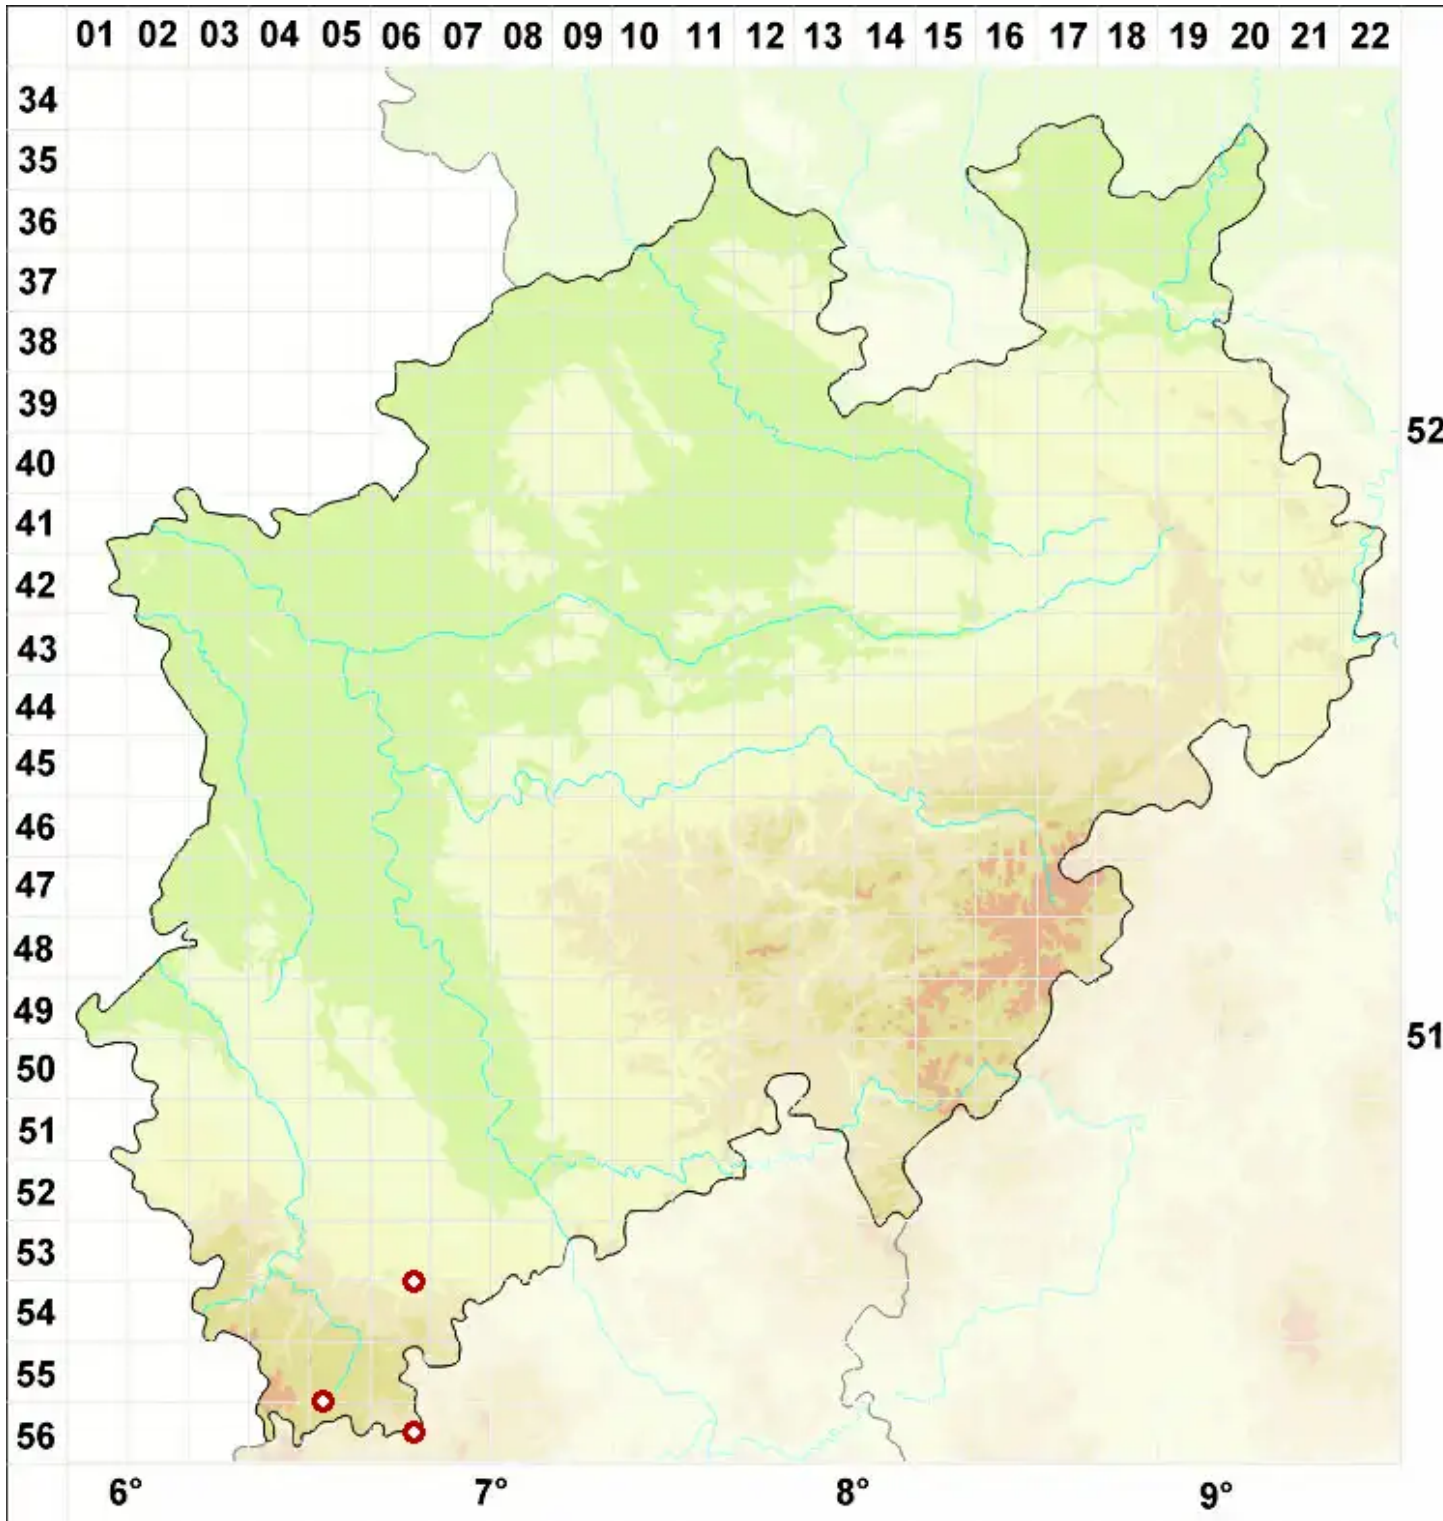

Rhizocarpon umbilicatum (Ramond) Flagey

Nabel-Landkartenflechte

Legende:

Symbole:

Ausgefülltes Symbol:
Zeitraum von 1980 bis heute (Aktuelle Angabe)

Leeres Symbol:
Zeitraum vor 1980 (Altangabe)

Quadrat: Herbarbeleg