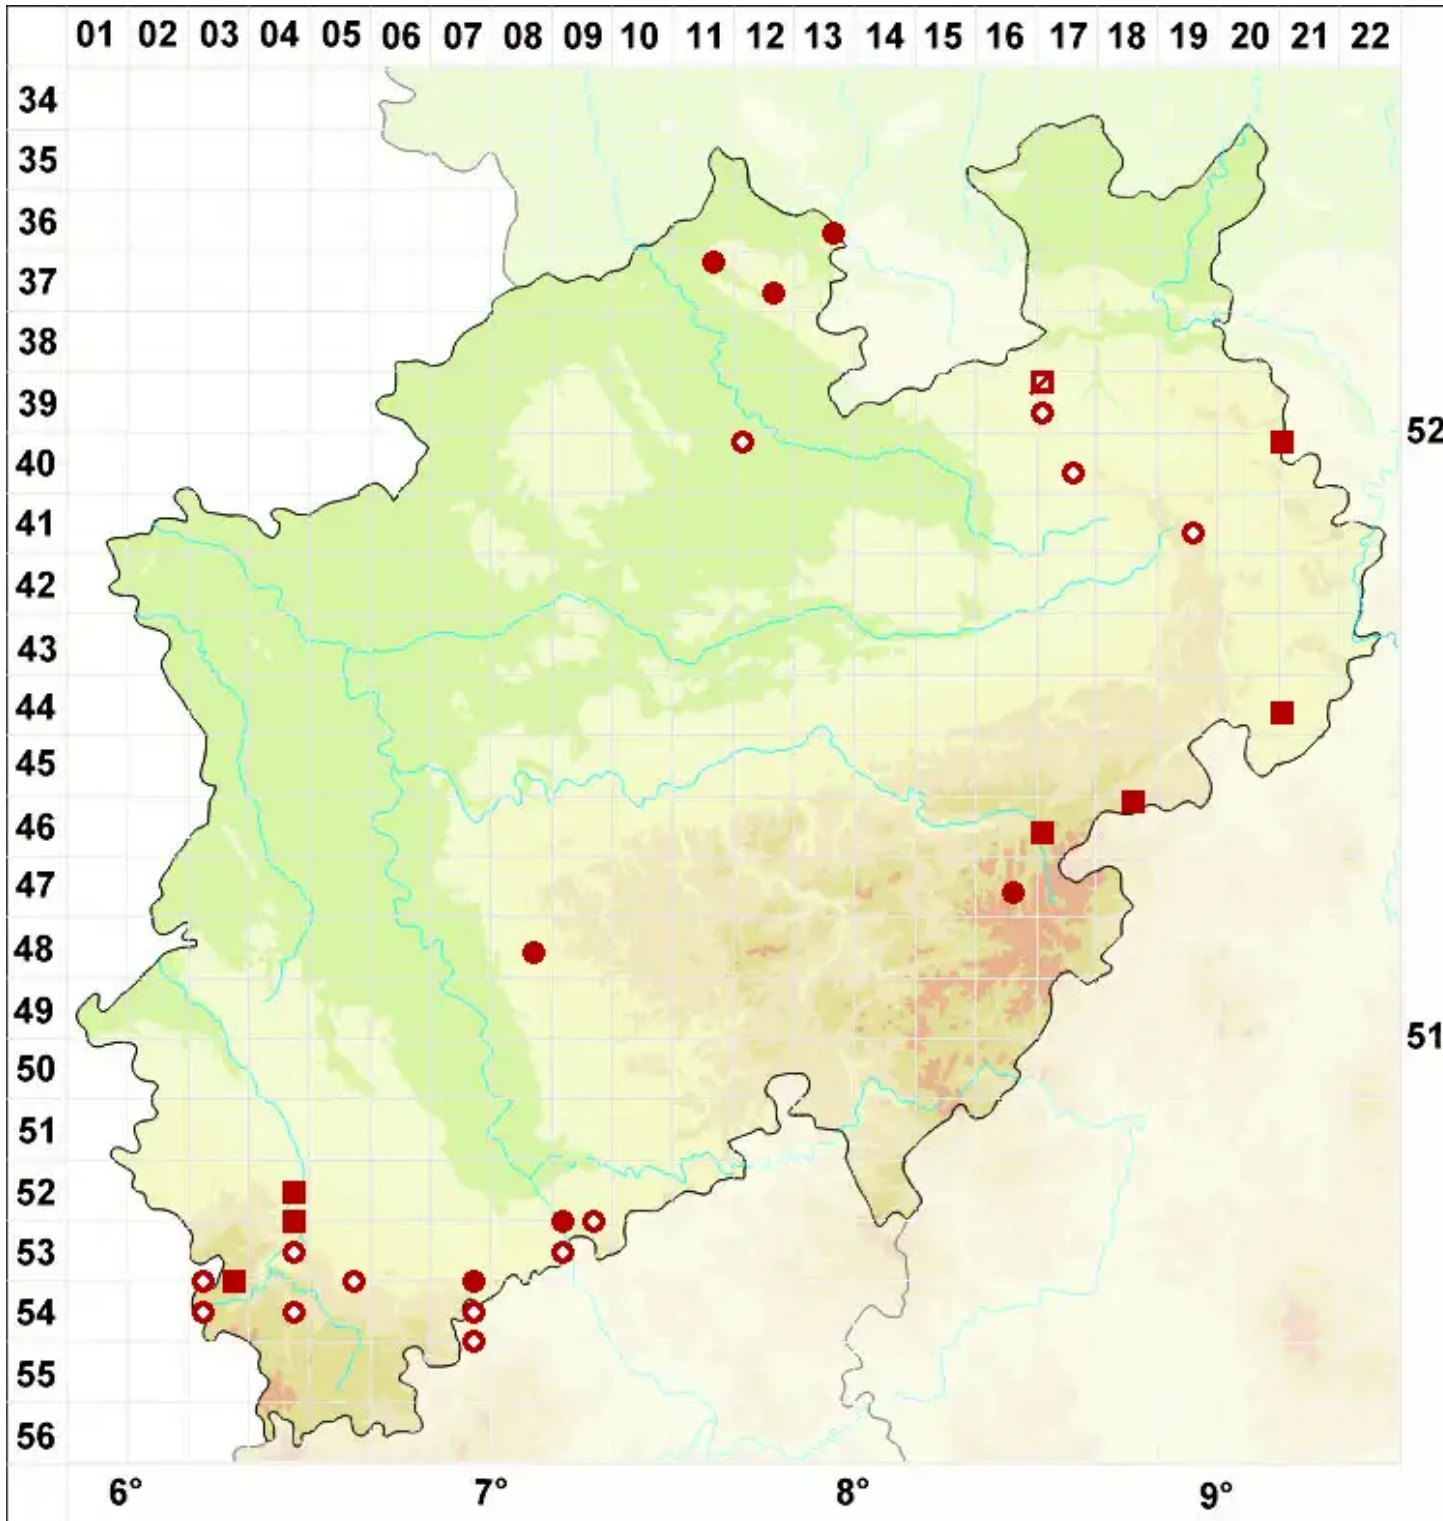

# Rhizocarpon geographicum (L.) DC.

Legende:

**Symbole:**  
 Ausgefülltes Symbol:  
 Zeitraum von 1980 bis heute (Aktuelle Angabe)  
 Leeres Symbol:  
 Zeitraum vor 1980 (Altangabe)  
 Quadrat: Herbarbeleg