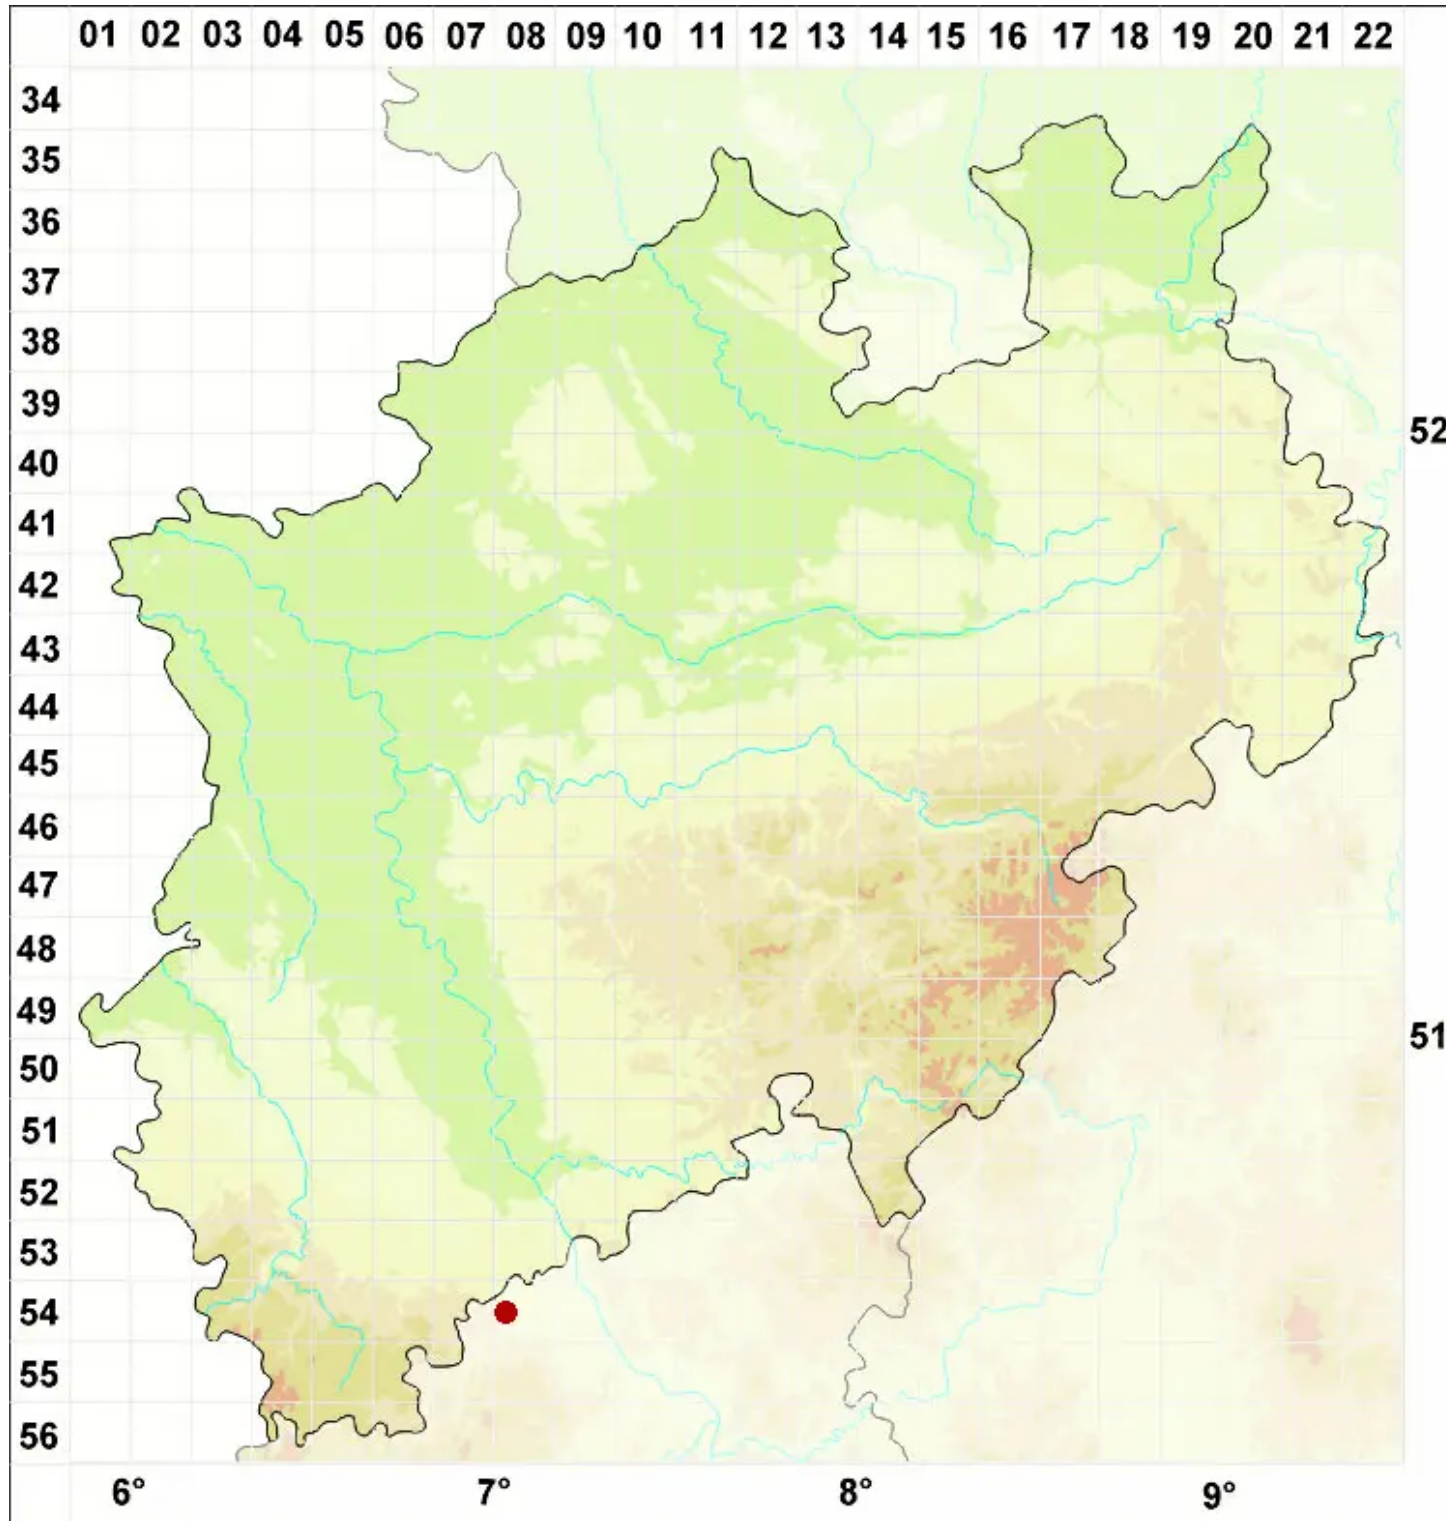

Rhizocarpon ridescens (Nyl.) Zahlbr.

Schwermetall-Landkartenflechte

Legende:

- Symbole:**
- Ausgefülltes Symbol:
Zeitraum von 1980 bis heute (Aktuelle Angabe)
 - Leeres Symbol:
Zeitraum vor 1980 (Altangabe)
 - Quadrat: Herbarbeleg