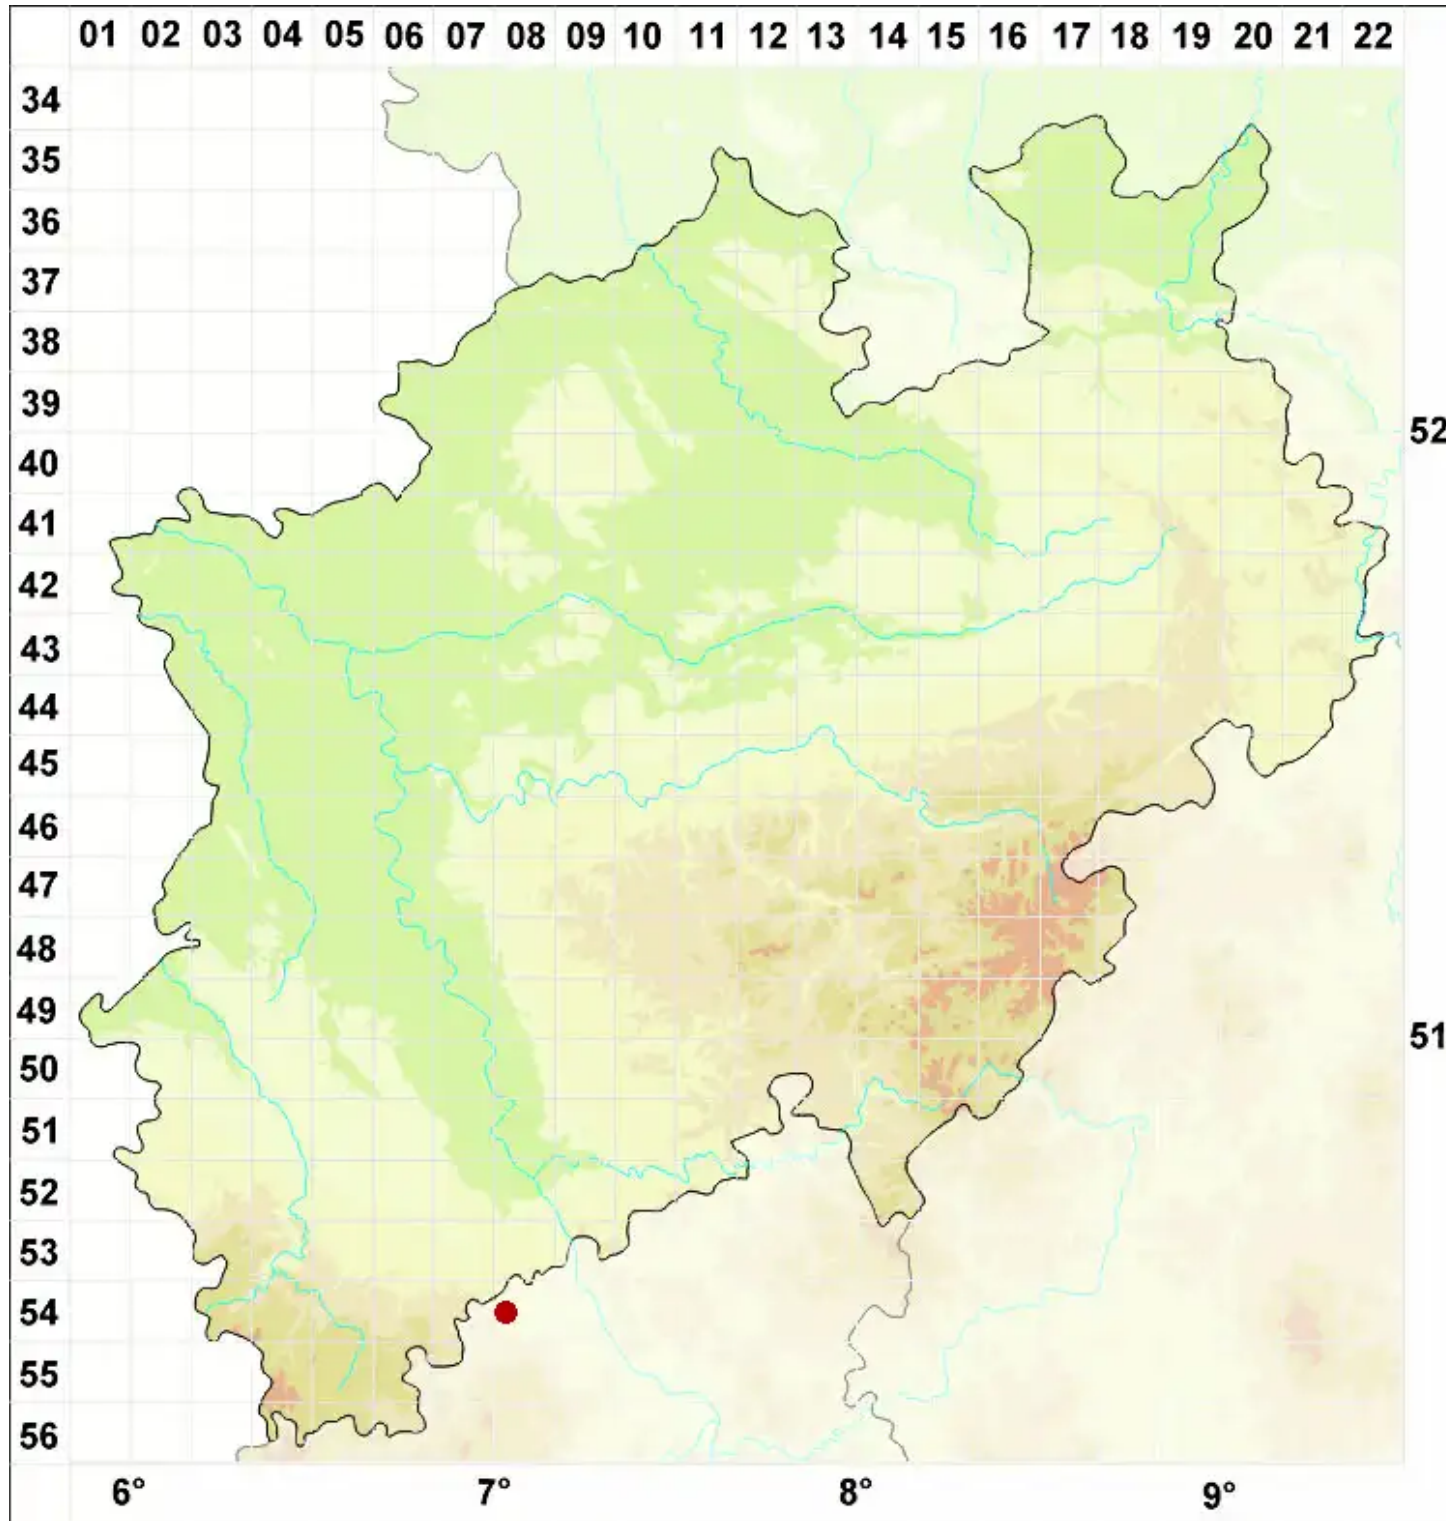

Rhizocarpon ridescens (Nyl.) Zahlbr.

Schwermetall-Landkartenflechte

Legende:

Symbole:

Ausgefülltes Symbol:
Zeitraum von 1980 bis heute (Aktuelle Angabe)

Leeres Symbol:
Zeitraum vor 1980 (Altangabe)

Quadrat: Herbarbeleg