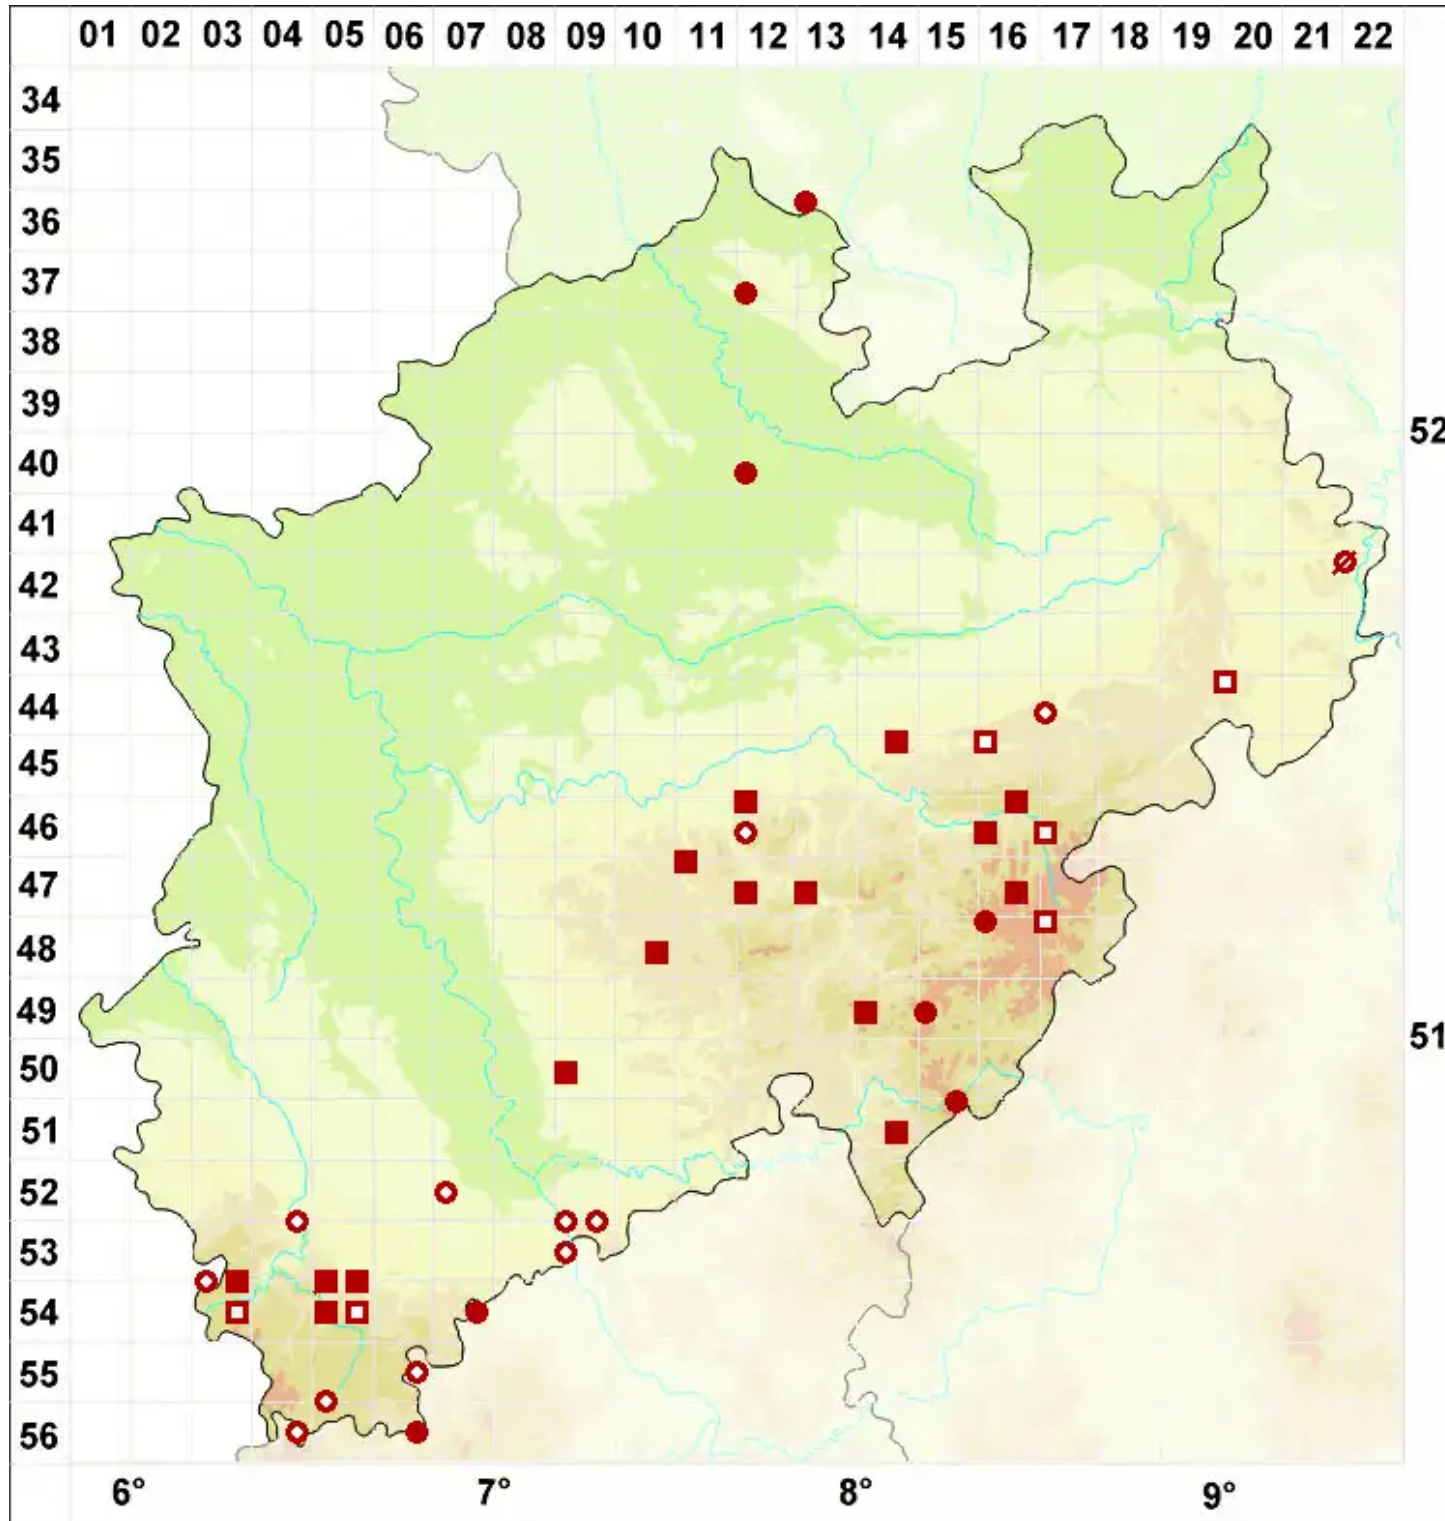

Rhizocarpon reductum Th. Fr.

Dunkle Landkartenflechte

Legende:

- Symbole:**
- Ausgefülltes Symbol:
Zeitraum von 1980 bis heute (Aktuelle Angabe)
 - Leeres Symbol:
Zeitraum vor 1980 (Altangabe)
 - Quadrat: Herbarbeleg