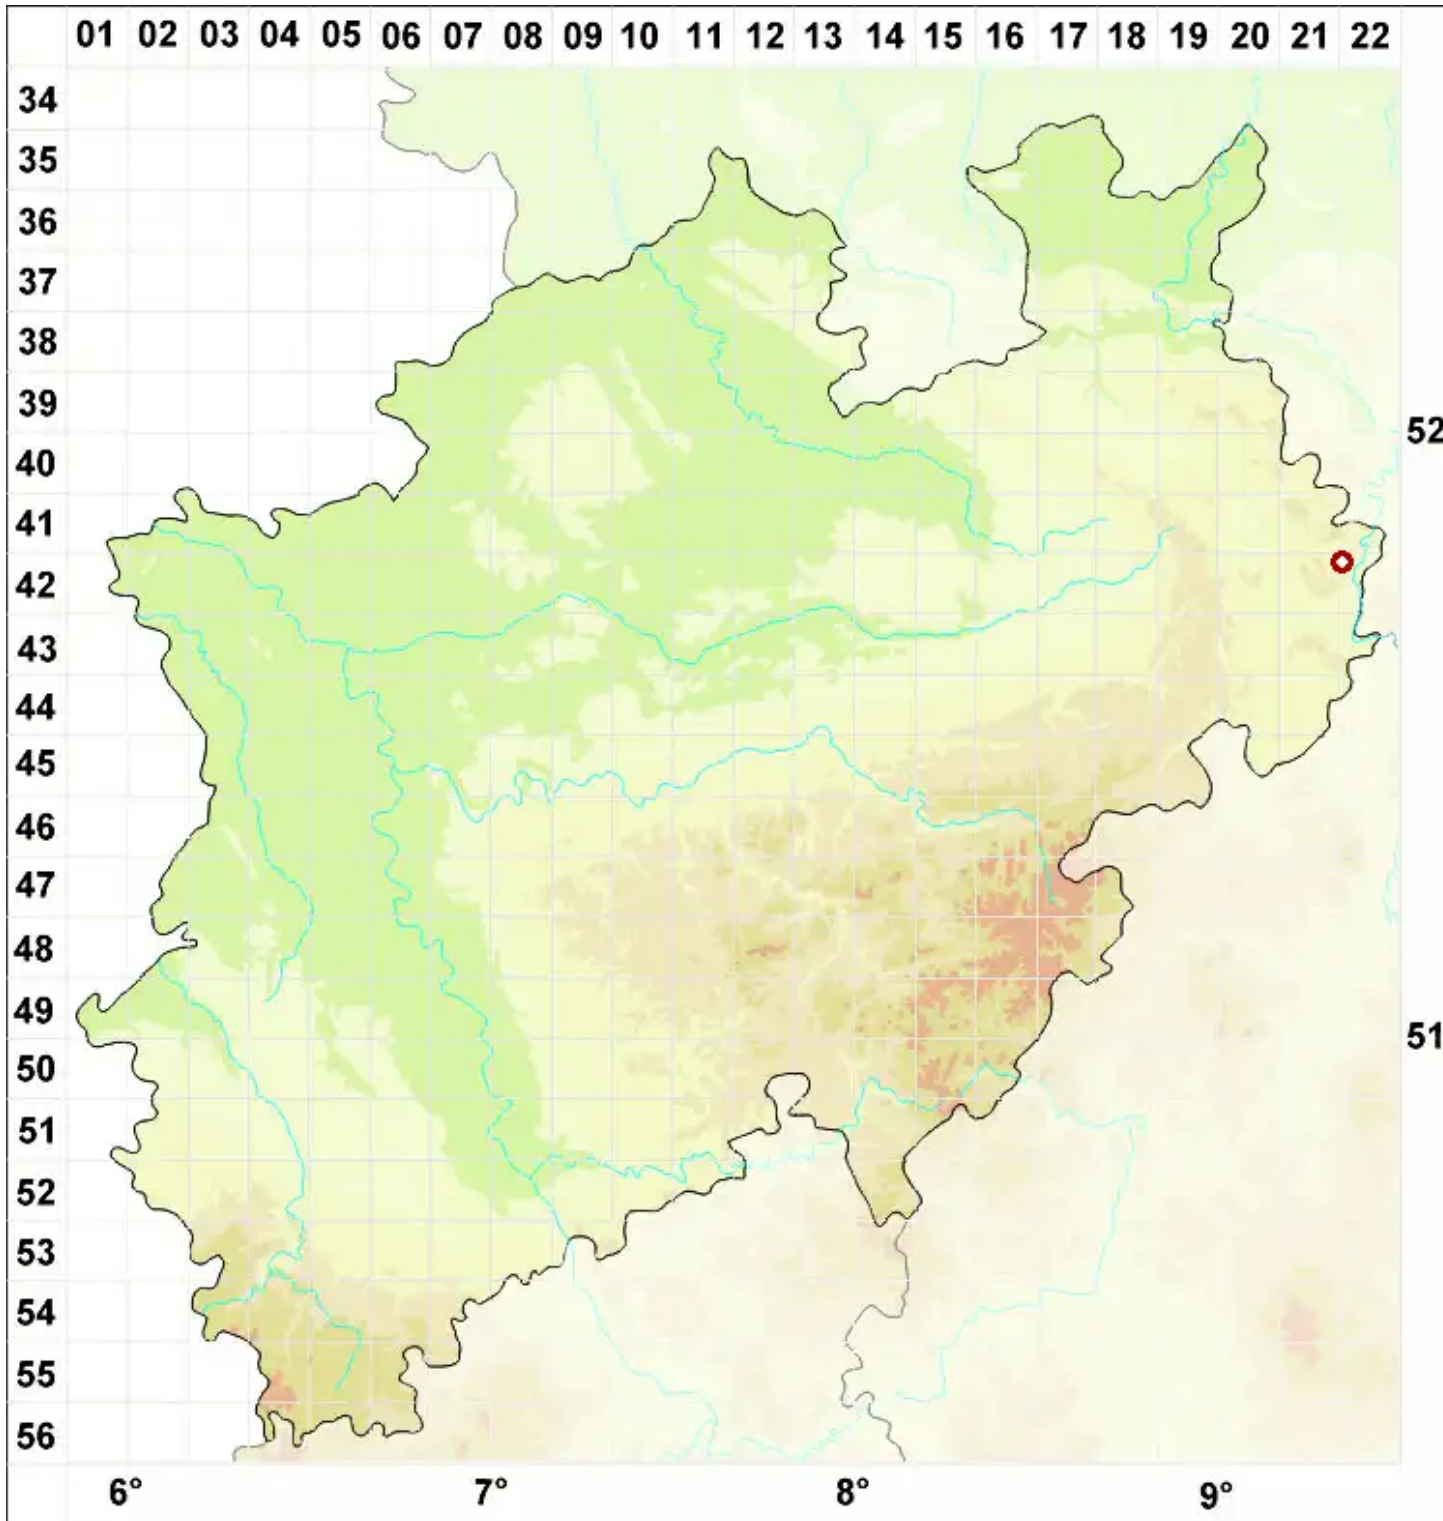

Stereocaulon plicatile (Leight.) Fryday & Coppins

Faltige Korallenflechte

Legende:

- Symbole:**
- Ausgefülltes Symbol:
Zeitraum von 1980 bis heute (Aktuelle Angabe)
 - Leeres Symbol:
Zeitraum vor 1980 (Altangabe)
 - Quadrat: Herbarbeleg