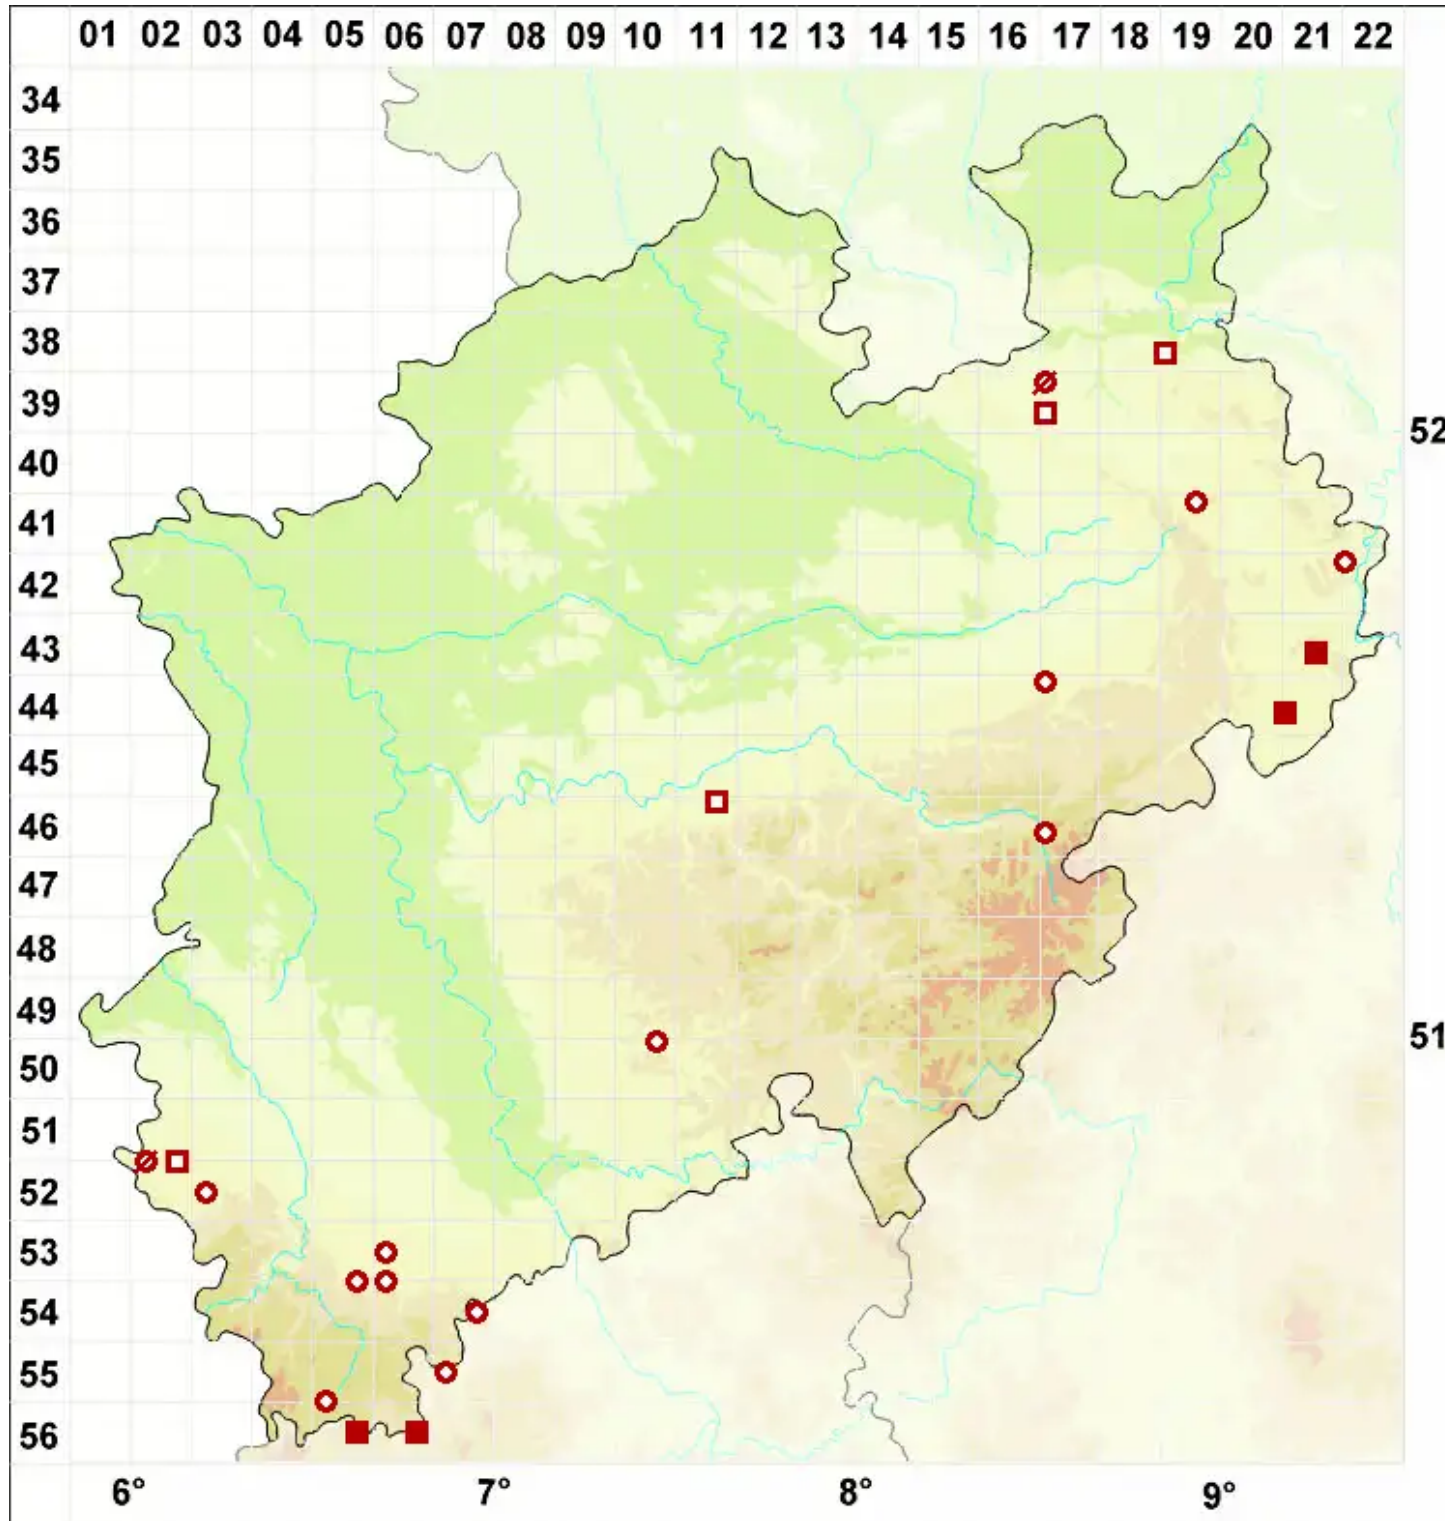

Rhizocarpon petraeum (Wulfen) A. Massal.

Felsen-Landkartenflechte

Legende:

Symbole:
Ausgefülltes Symbol:
Zeitraum von 1980 bis heute (Aktuelle Angabe)
Leeres Symbol:
Zeitraum vor 1980 (Altangabe)
Quadrat: Herbarbeleg