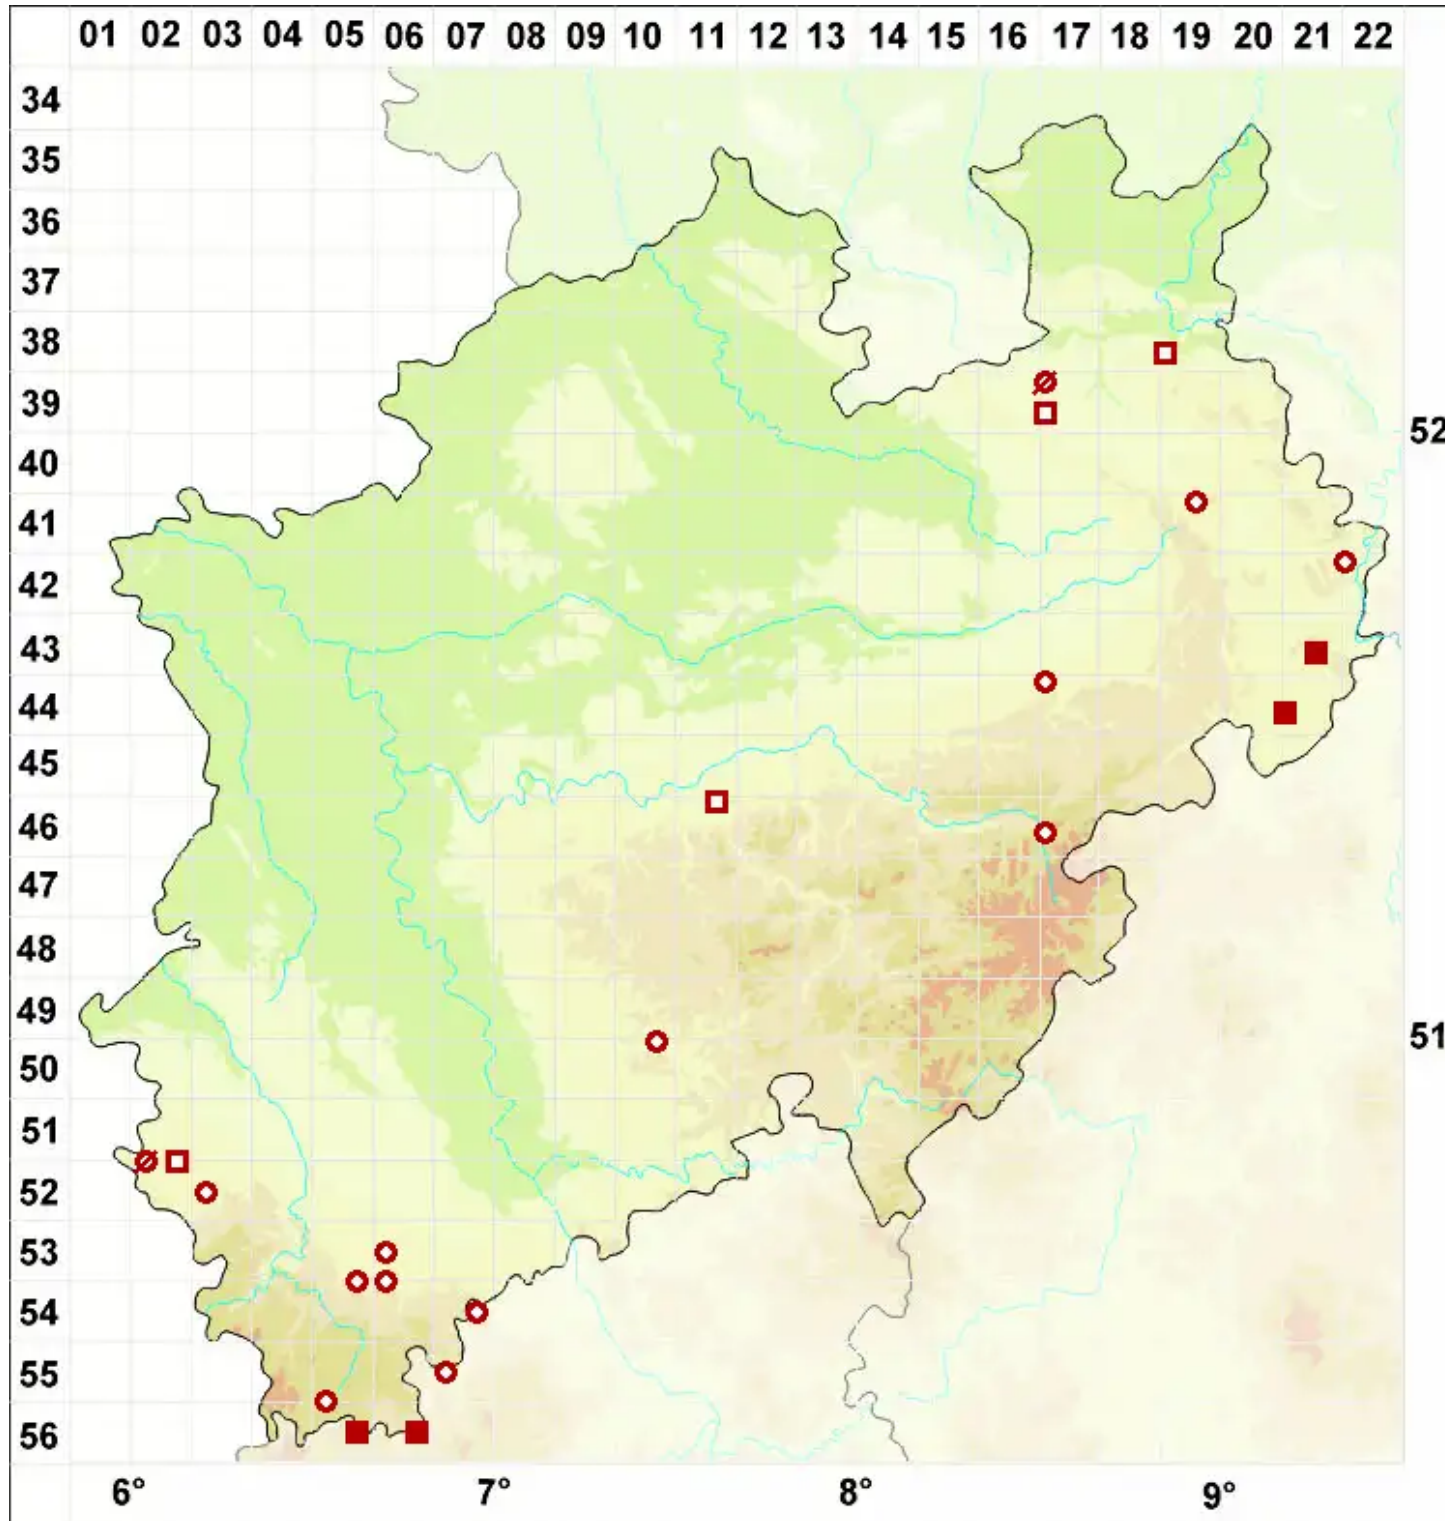

Rhizocarpon petraeum (Wulfen) A. Massal.

Felsen-Landkartenflechte

Legende:

Symbole:

Ausgefülltes Symbol:
Zeitraum von 1980 bis heute (Aktuelle Angabe)

Leeres Symbol:
Zeitraum vor 1980 (Altangabe)

Quadrat: Herbarbeleg