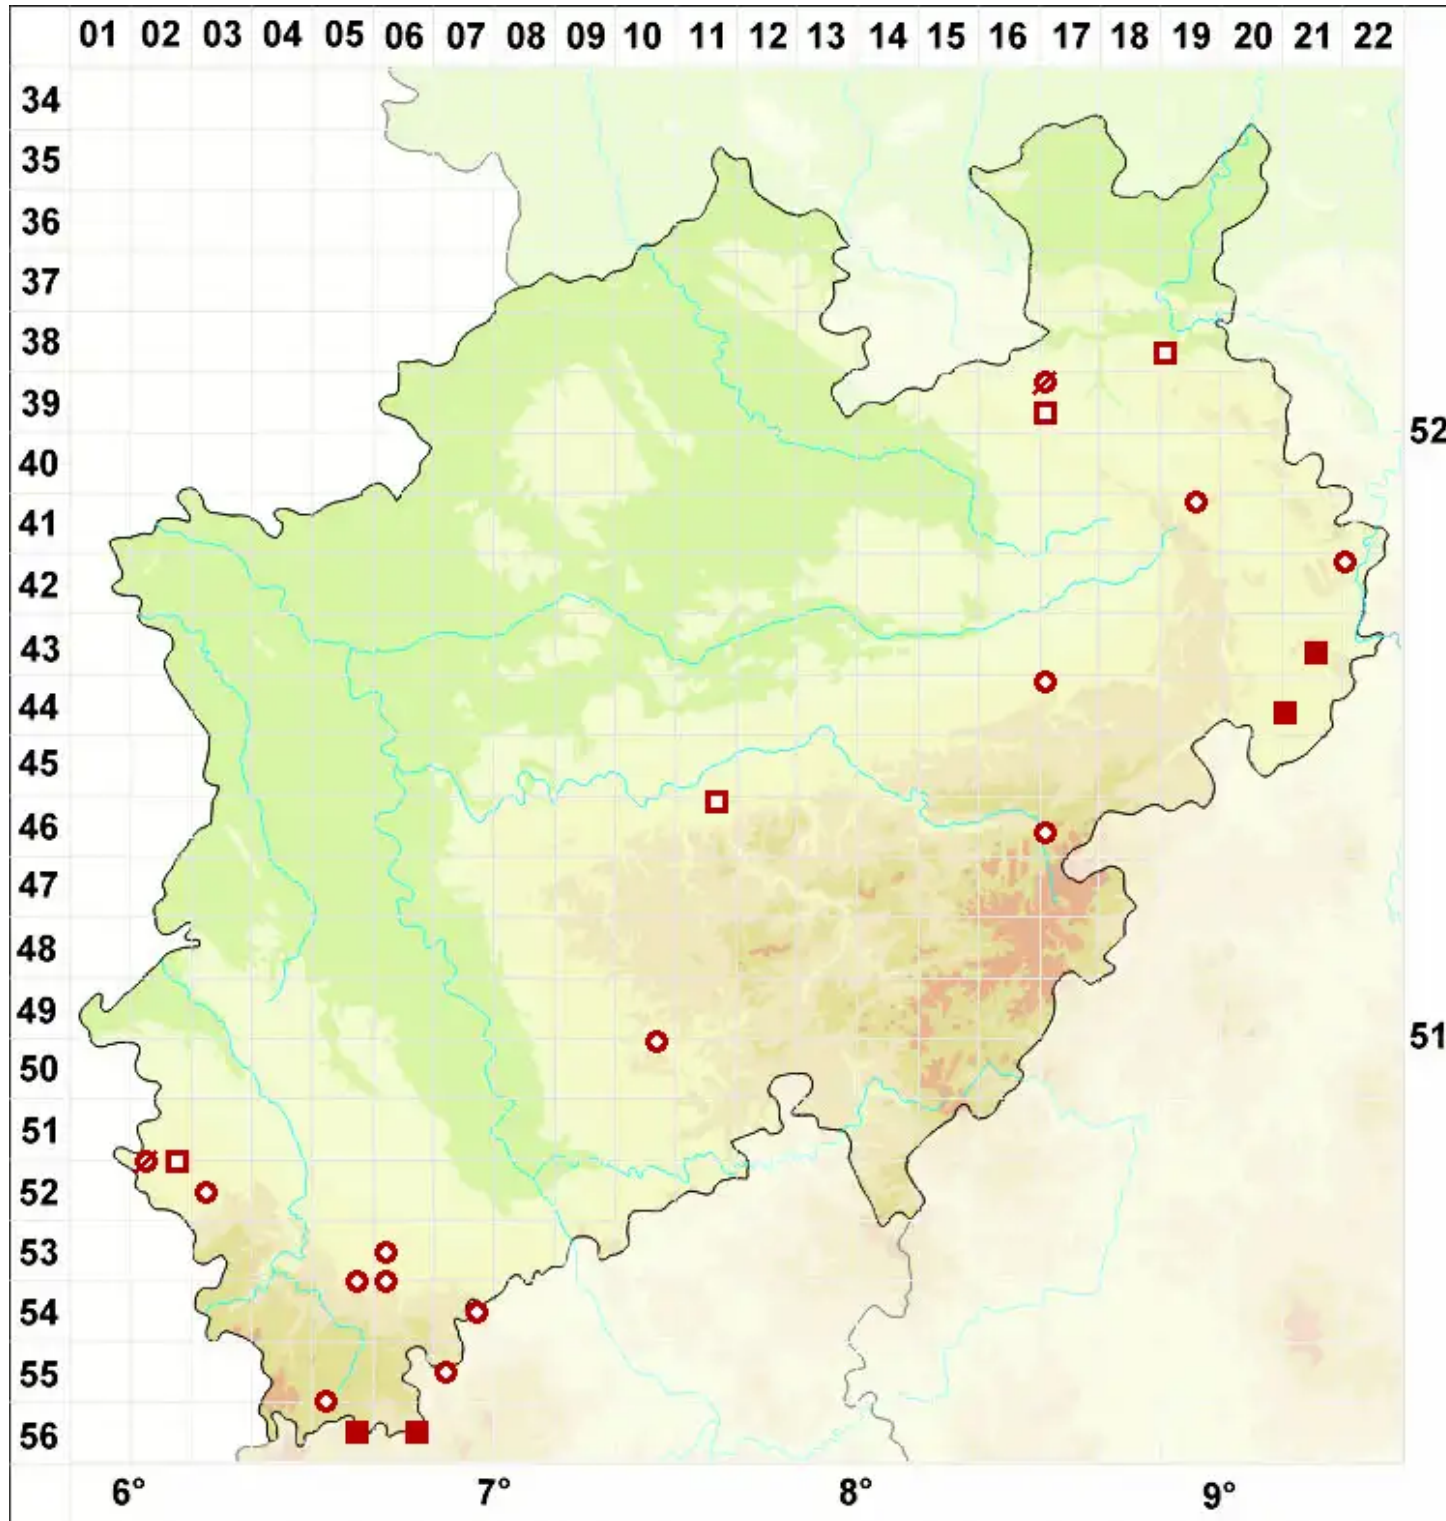

Rhizocarpon petraeum (Wulfen) A. Massal.

Felsen-Landkartenflechte

Legende:

Symbole:

Ausgefülltes Symbol:
Zeitraum von 1980 bis heute (Aktuelle Angabe)

Leeres Symbol:
Zeitraum vor 1980 (Altangabe)

Quadrat: Herbarbeleg