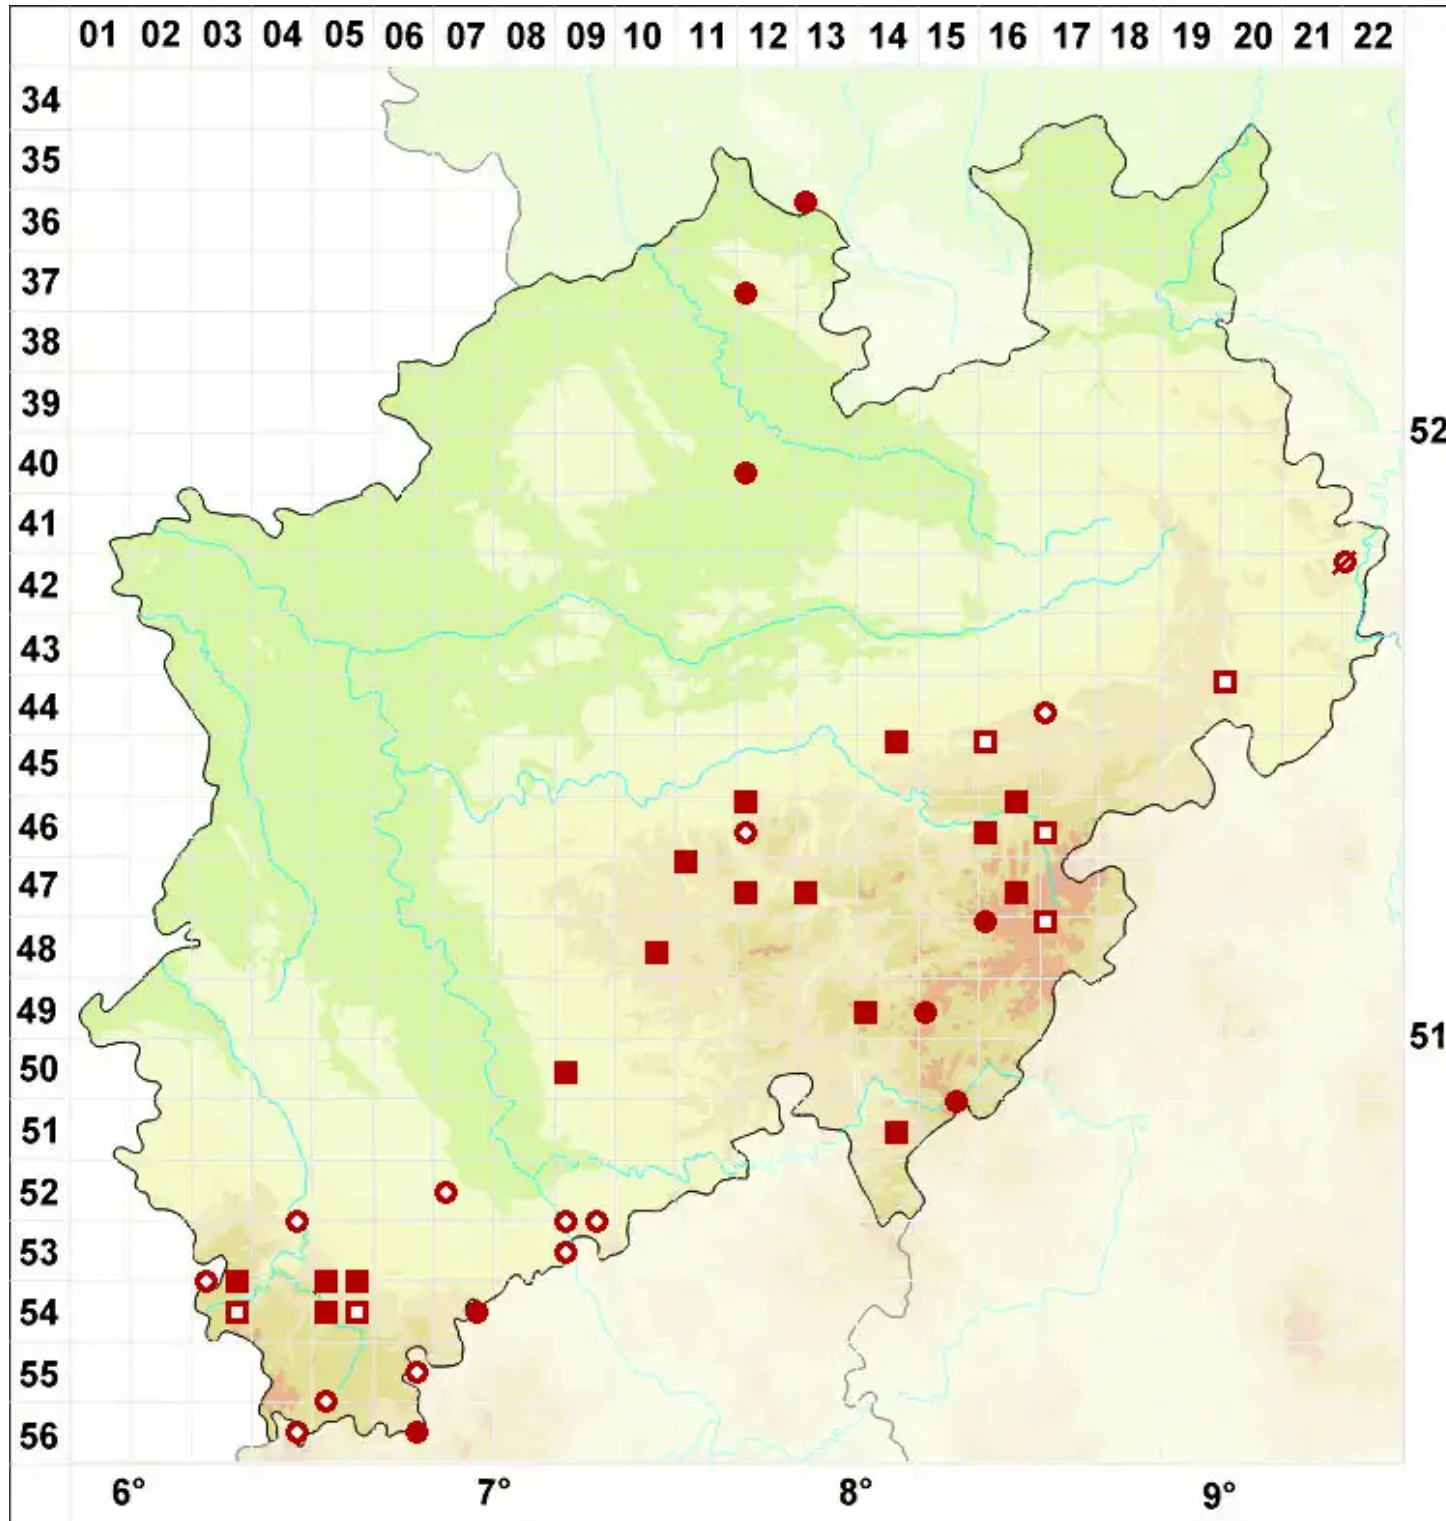

Rhizocarpon reductum Th. Fr.

Dunkle Landkartenflechte

Legende:

- Symbole:**
- Ausgefülltes Symbol:
Zeitraum von 1980 bis heute (Aktuelle Angabe)
 - Leeres Symbol:
Zeitraum vor 1980 (Altangabe)
 - Quadrat: Herbarbeleg