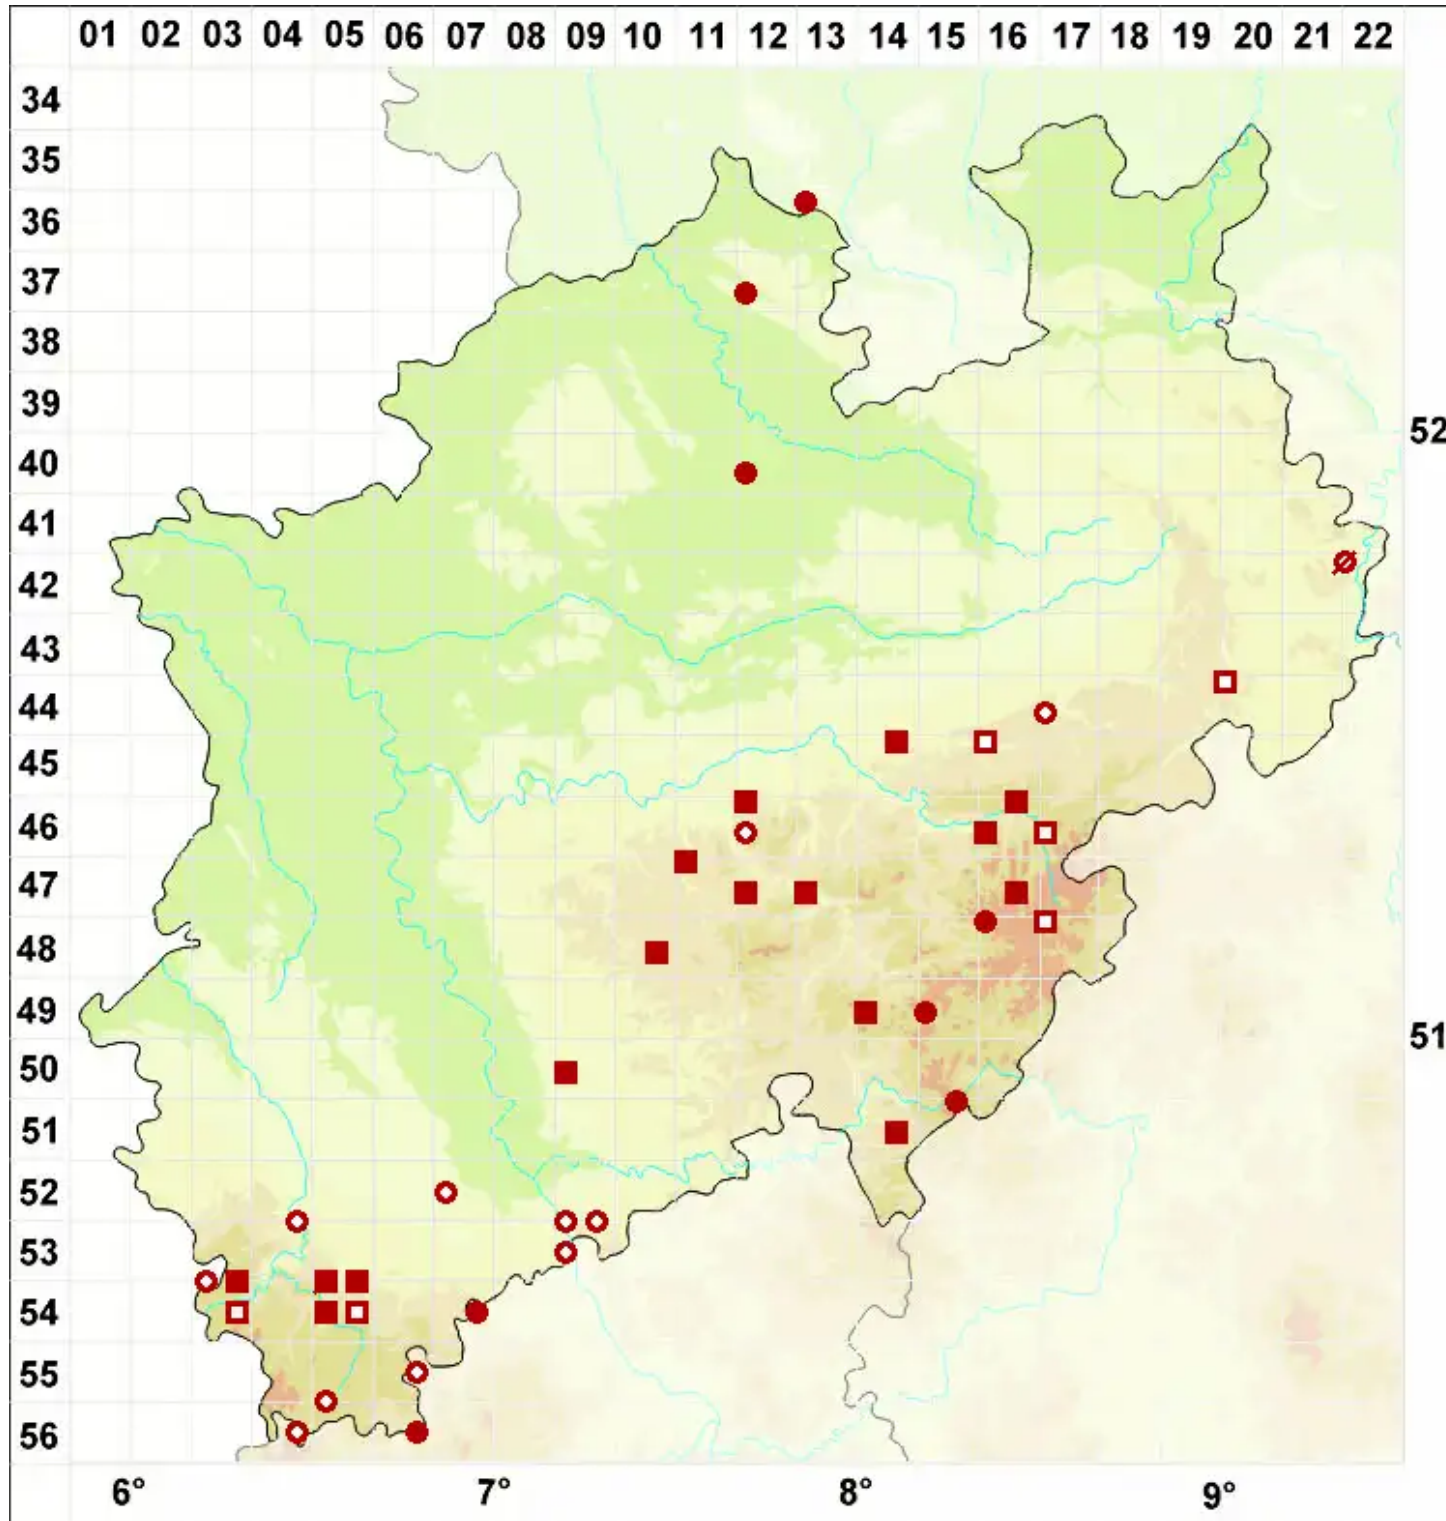

# Rhizocarpon reductum Th. Fr.

Dunkle Landkartenflechte

Legende:

- Symbole:**
- Ausgefülltes Symbol:  
Zeitraum von 1980 bis heute (Aktuelle Angabe)
  - Leeres Symbol:  
Zeitraum vor 1980 (Altangabe)
  - Quadrat: Herbarbeleg