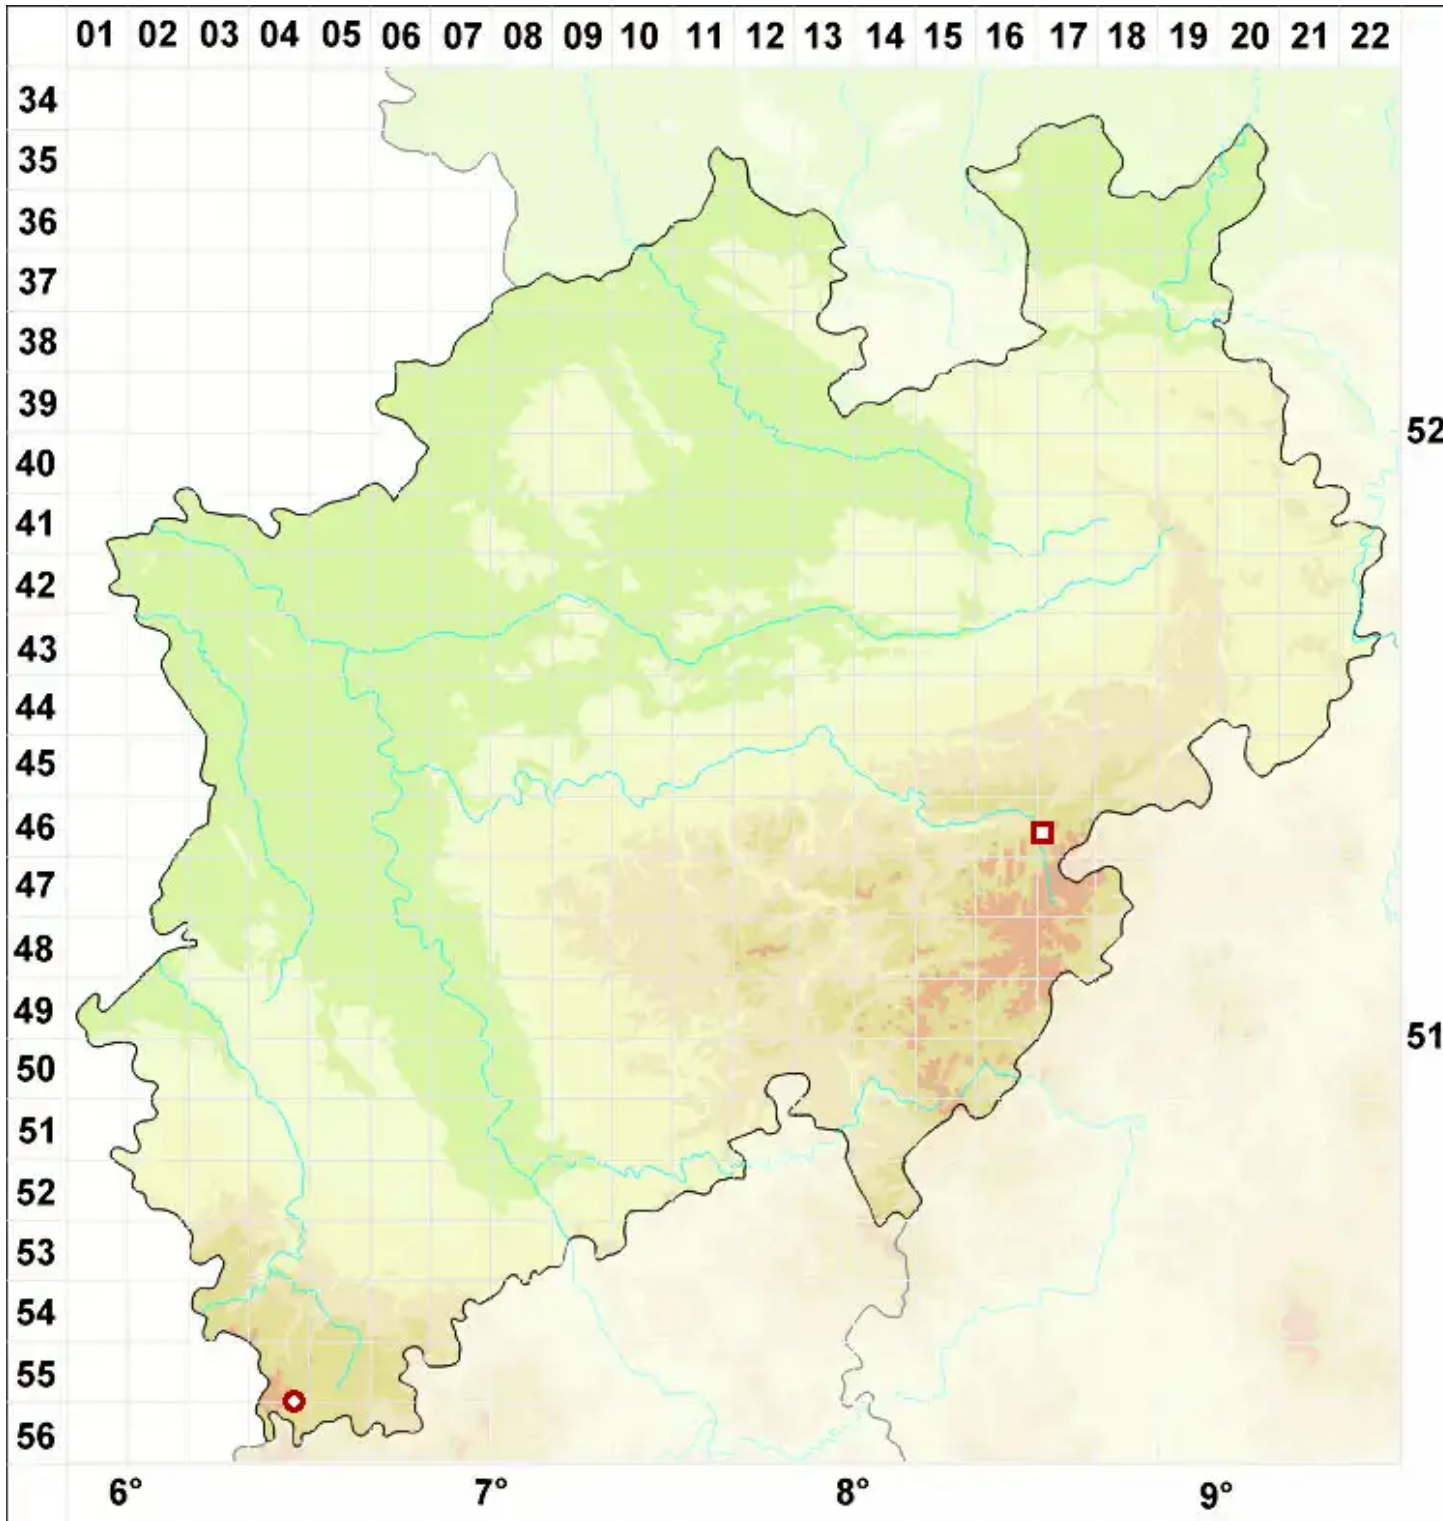

# Fuscidea lygaea (Ach.) V. Wirth & Vězda

Glatte Braunnapfflechte

Legende:

**Symbole:**

Ausgefülltes Symbol:  
Zeitraum von 1980 bis heute (Aktuelle Angabe)

Leeres Symbol:  
Zeitraum vor 1980 (Altangabe)

Quadrat: Herbarbeleg