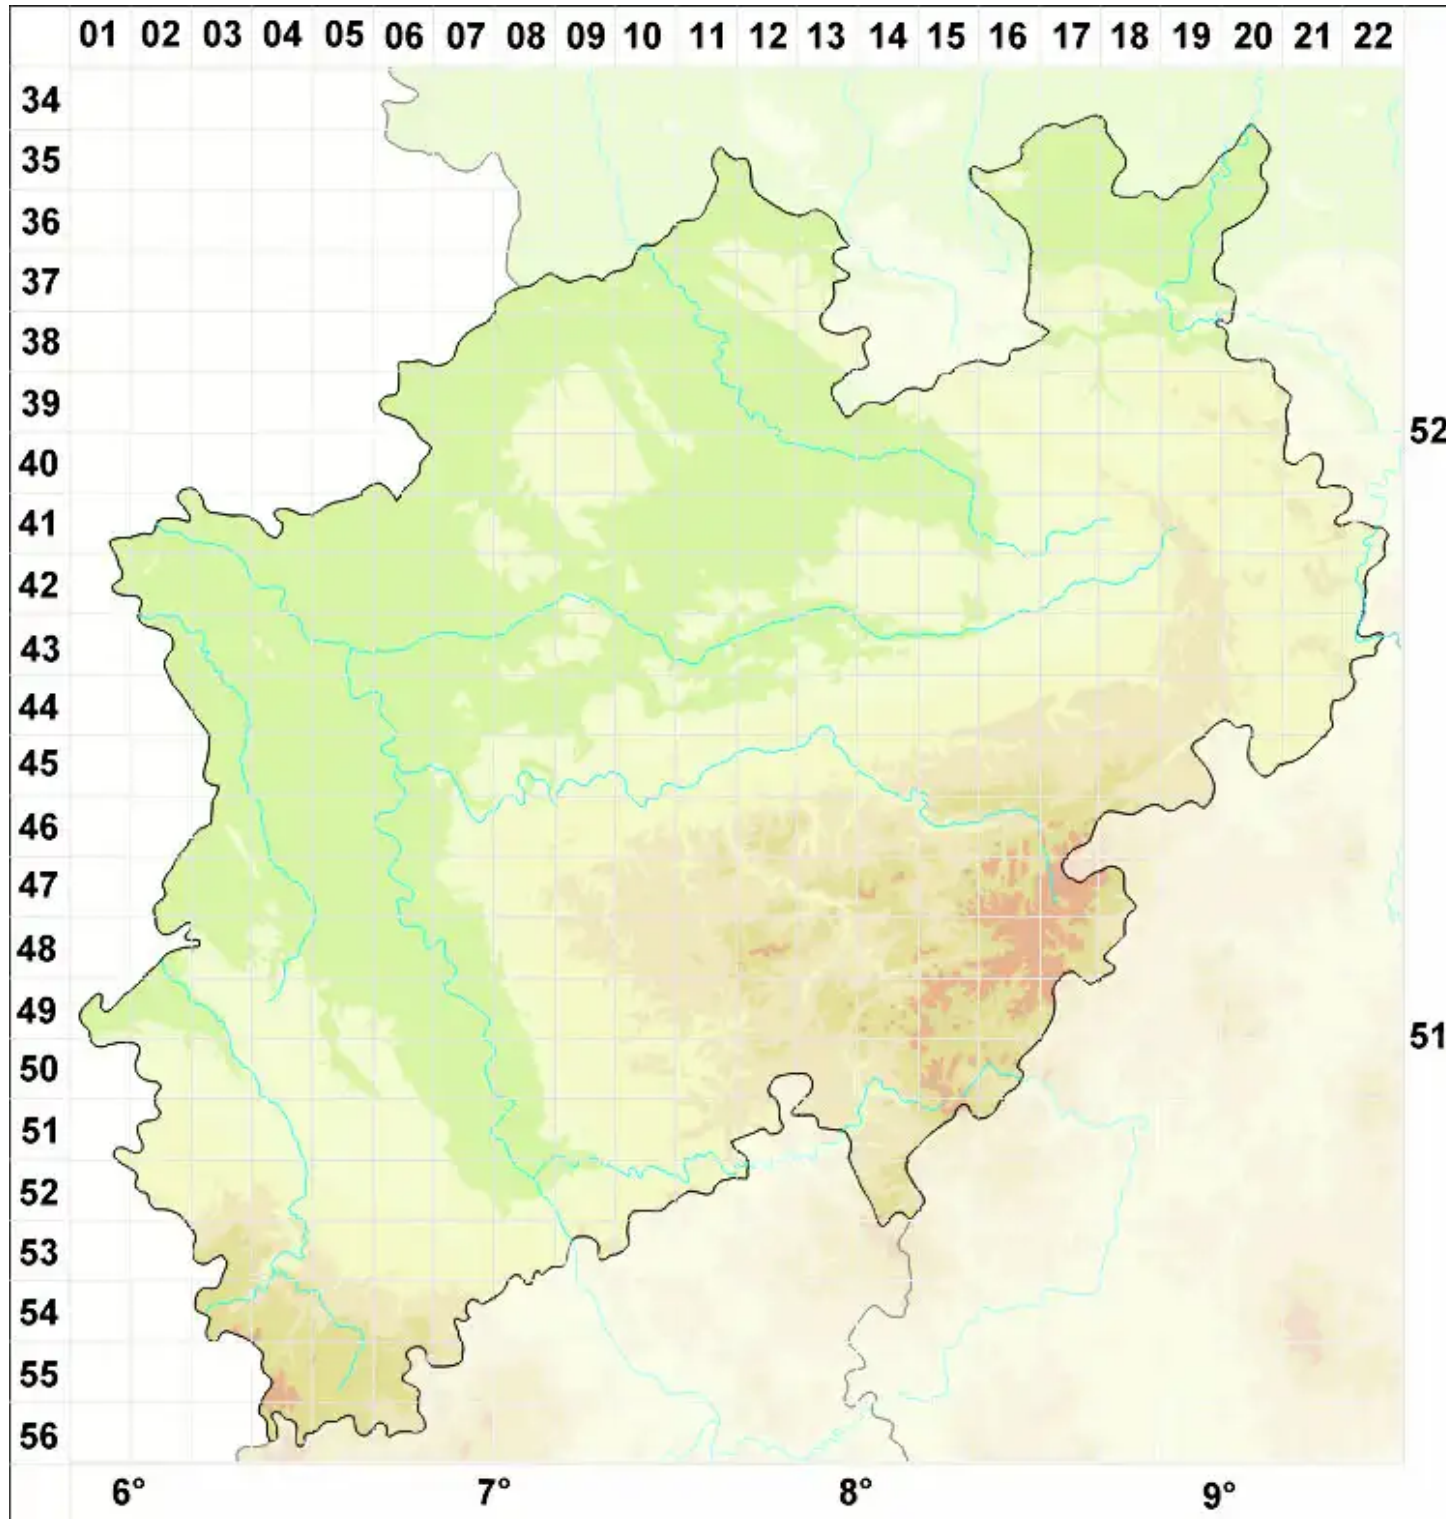

Rhizocarpon leptolepis Anzi

Kleinschuppige Landkartenflechte

Legende:

- Symbole:**
- Ausgefülltes Symbol:
Zeitraum von 1980 bis heute (Aktuelle Angabe)
 - Leeres Symbol:
Zeitraum vor 1980 (Altangabe)
 - Quadrat: Herbarbeleg