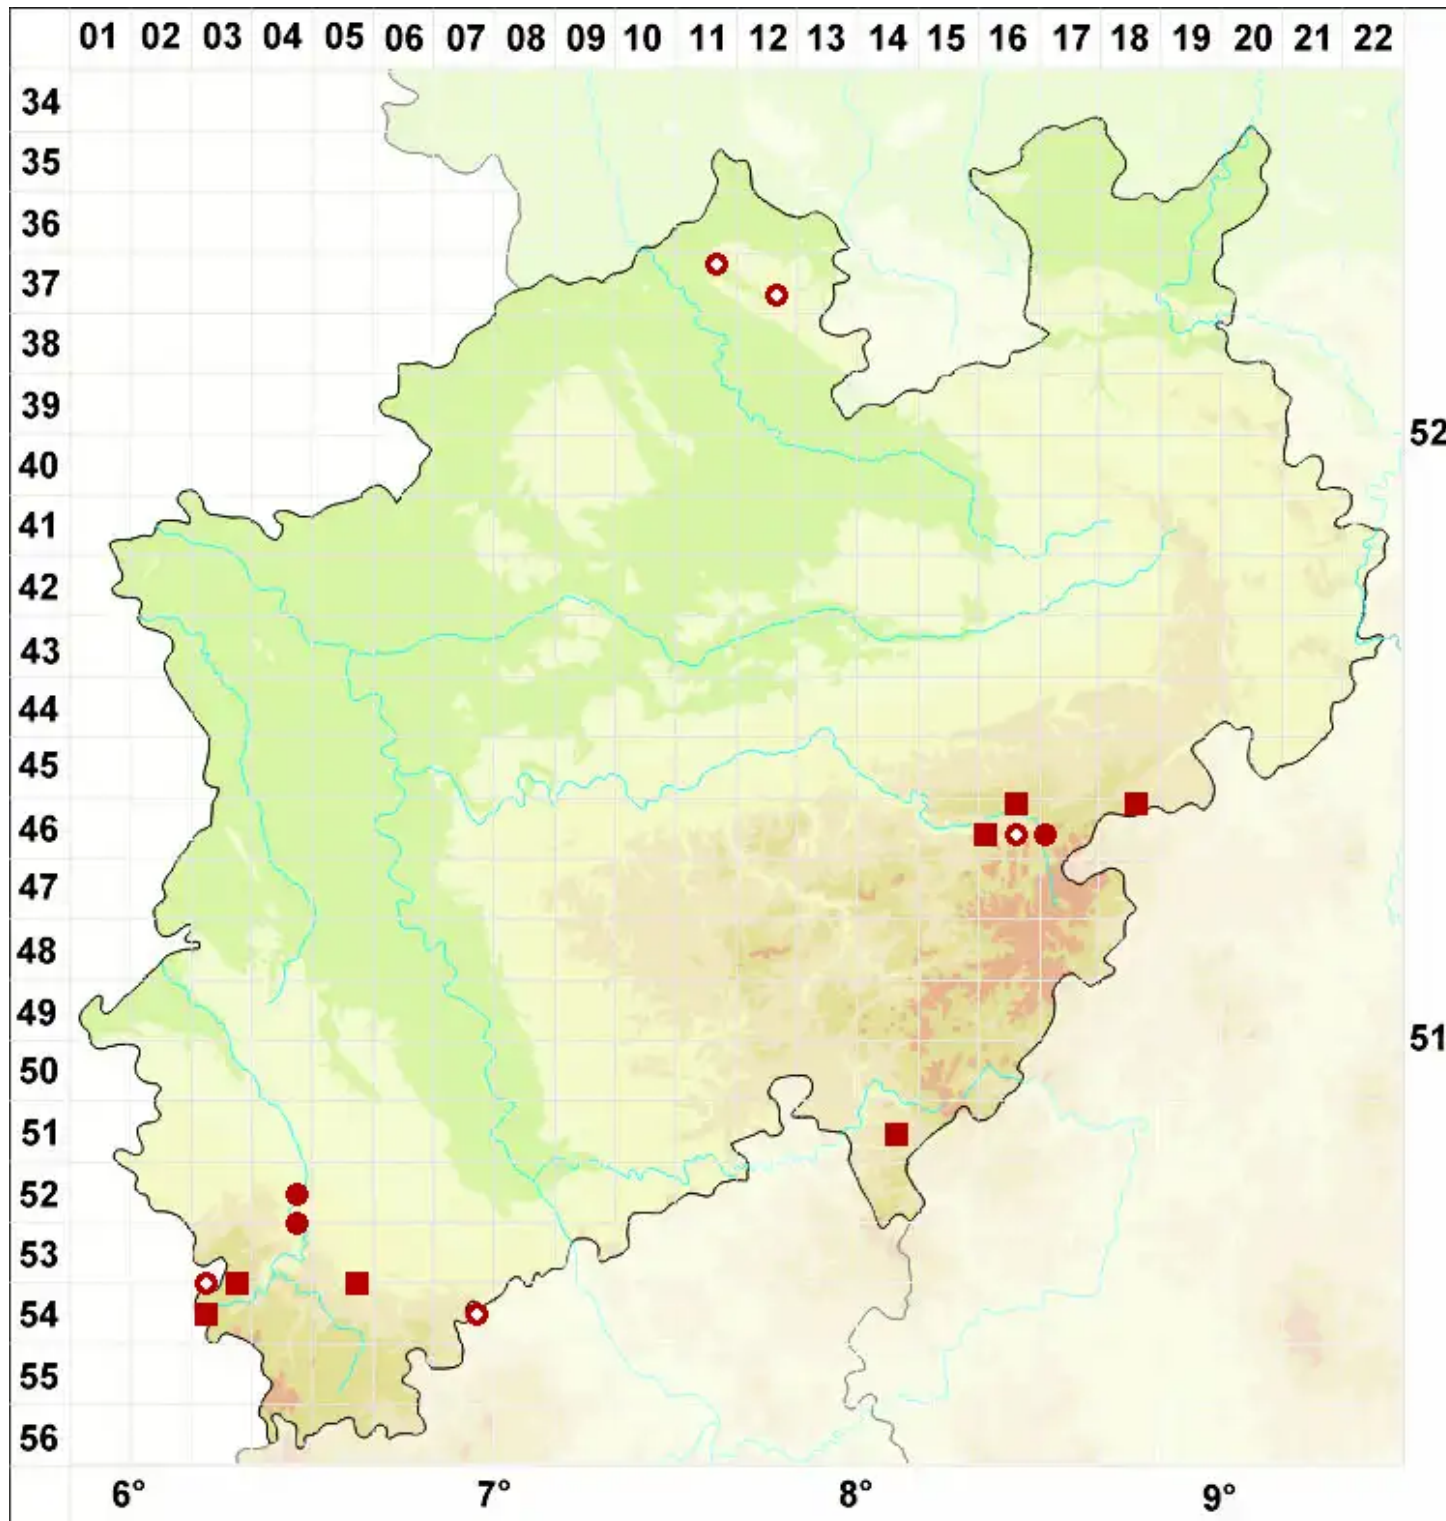

Rhizocarpon lecanorinum Anders

Berandete Landkartenflechte

Legende:

- Symbole:**
- Ausgefülltes Symbol:
Zeitraum von 1980 bis heute (Aktuelle Angabe)
 - Leeres Symbol:
Zeitraum vor 1980 (Altangabe)
 - Quadrat: Herbarbeleg