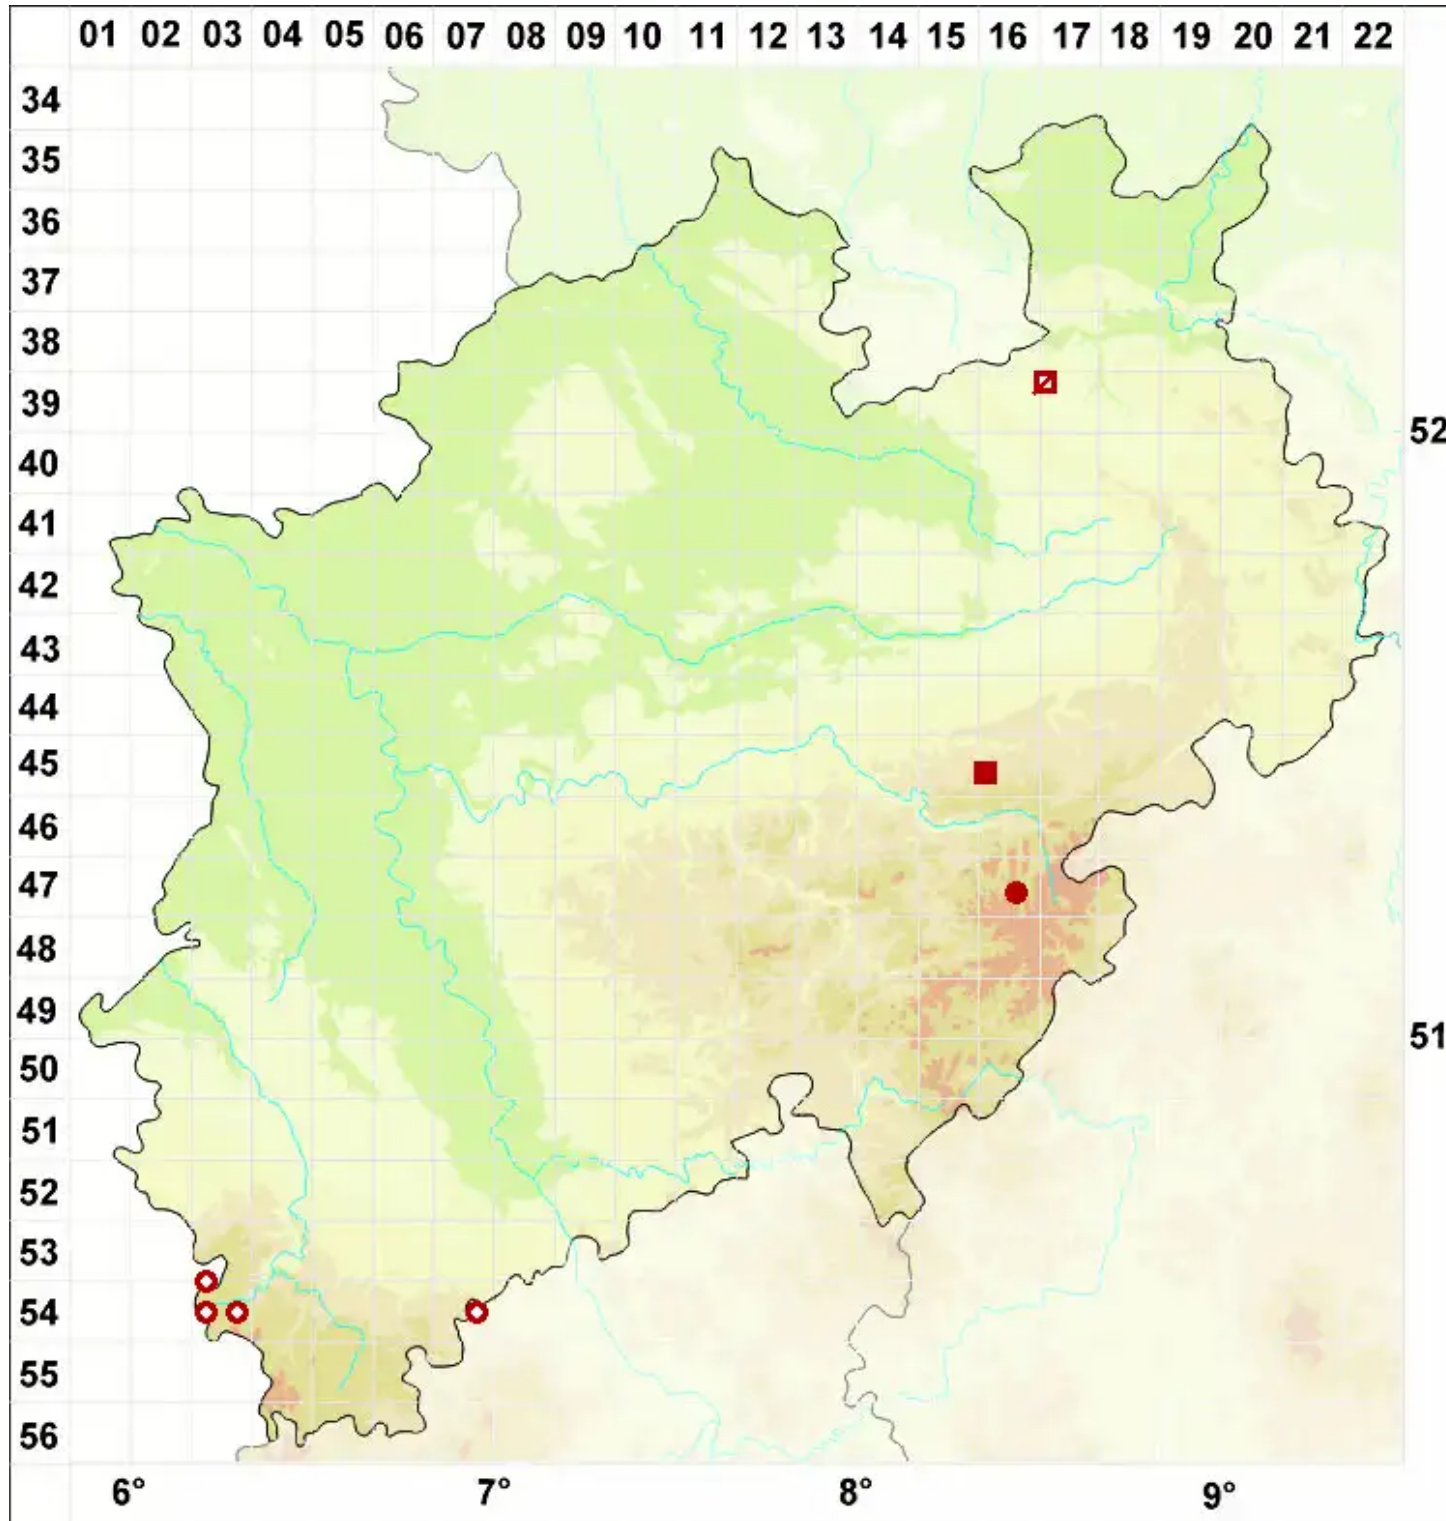

# Rhizocarpon lavatum (Fr.) Hazsl.

Bach-Landkartenflechte

Legende:

- Symbole:**
- Ausgefülltes Symbol:  
Zeitraum von 1980 bis heute (Aktuelle Angabe)
  - Leeres Symbol:  
Zeitraum vor 1980 (Altangabe)
  - Quadrat: Herbarbeleg