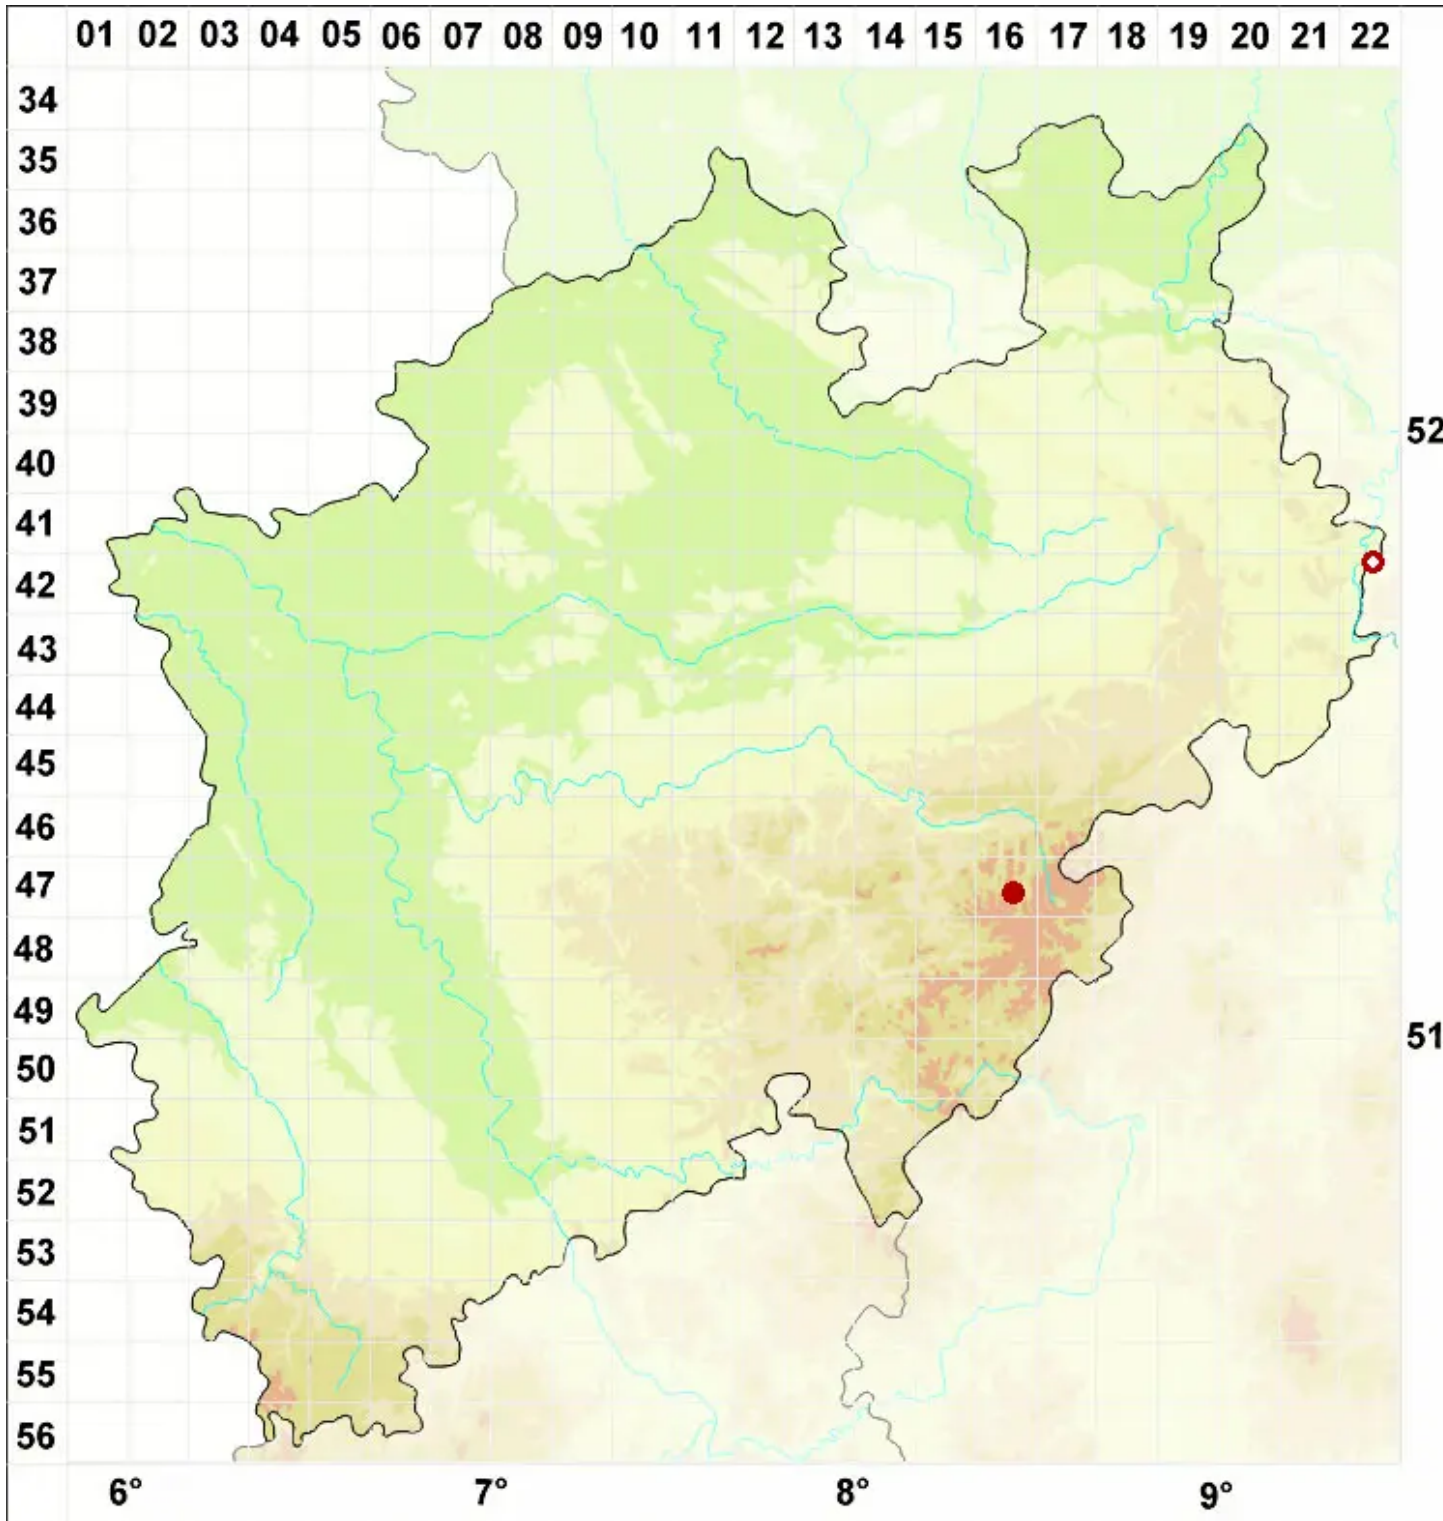

Rhizocarpon hochstetteri (Körb.) Vain.

Glatte Landkartenflechte

Legende:

- Symbole:**
- Ausgefülltes Symbol:
Zeitraum von 1980 bis heute (Aktuelle Angabe)
 - Leeres Symbol:
Zeitraum vor 1980 (Altangabe)
 - Quadrat: Herbarbeleg