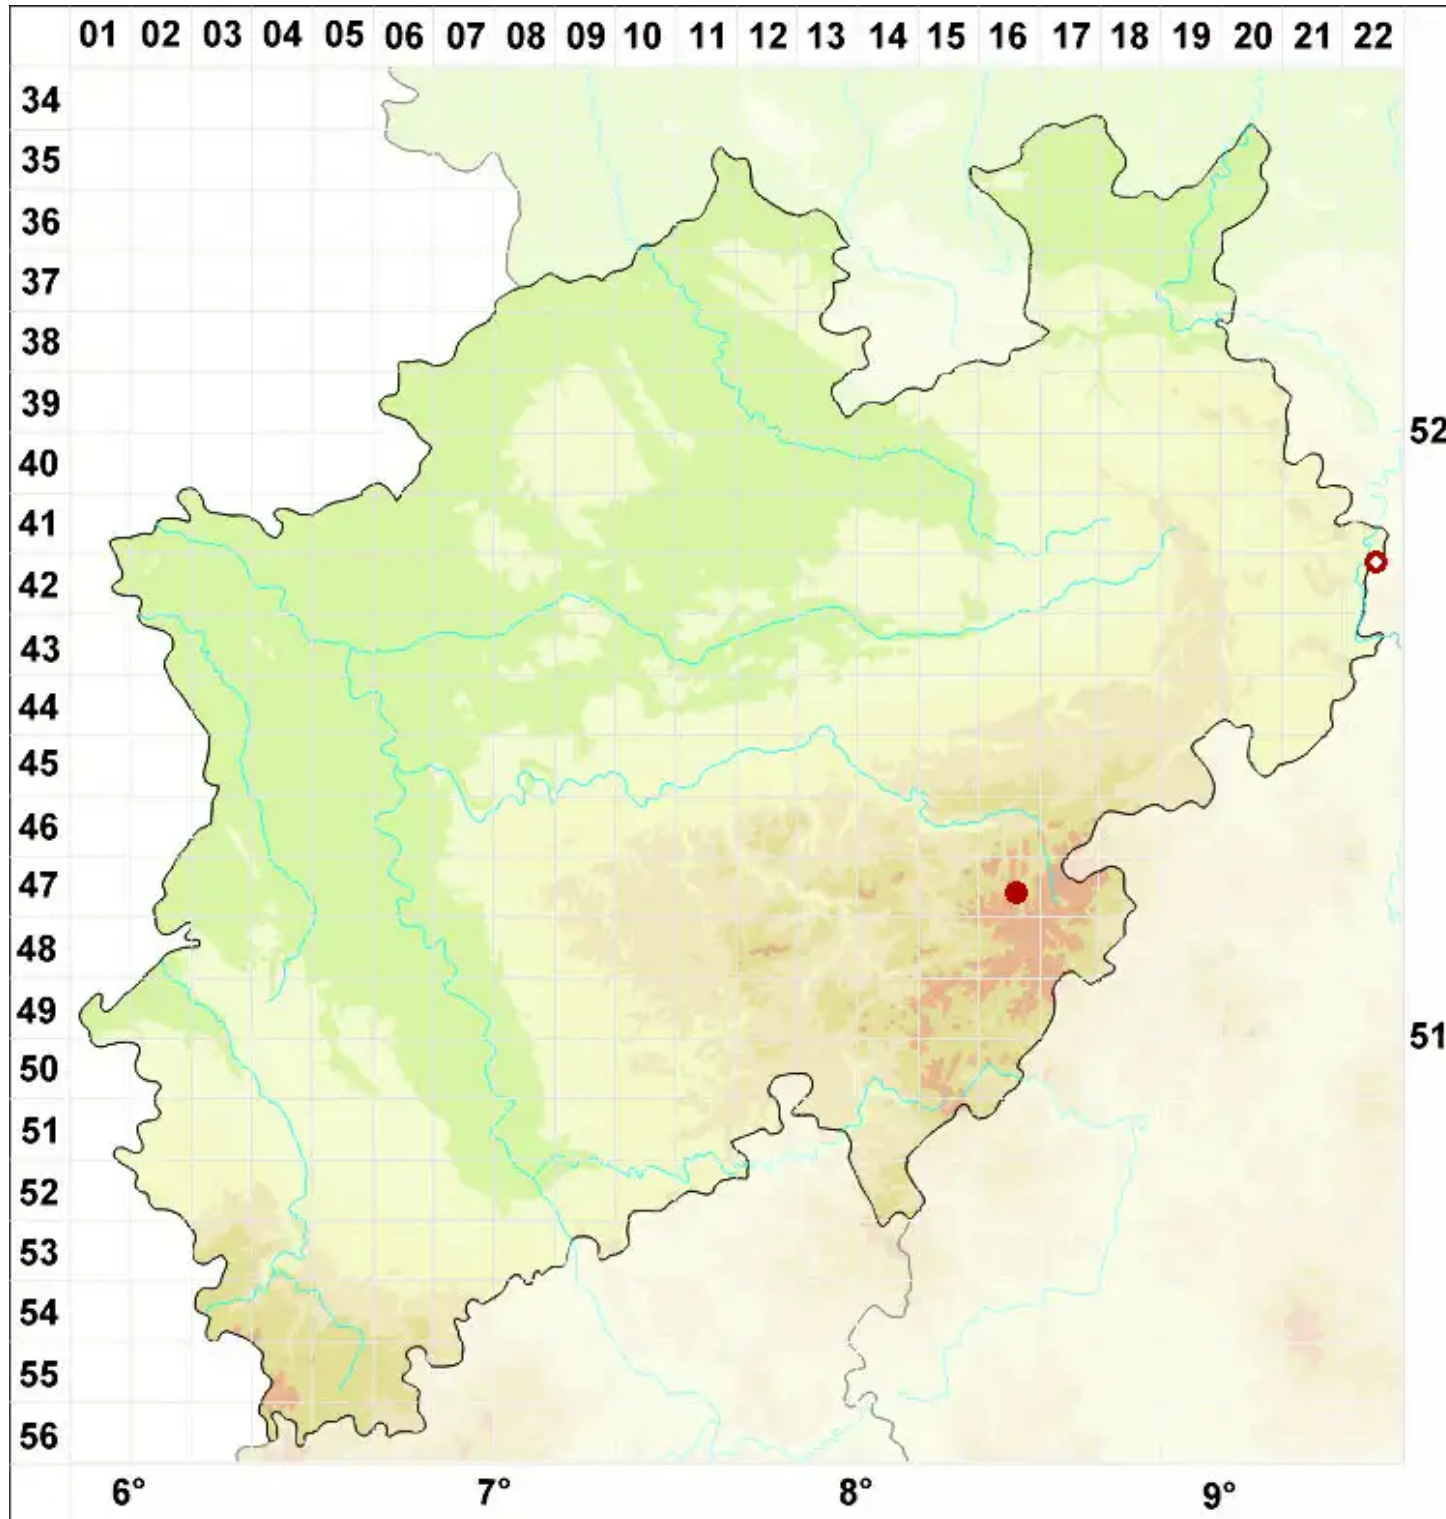

Rhizocarpon hochstetteri (Körb.) Vain.

Glatte Landkartenflechte

Legende:

- Symbole:**
- Ausgefülltes Symbol:
Zeitraum von 1980 bis heute (Aktuelle Angabe)
 - Leeres Symbol:
Zeitraum vor 1980 (Altangabe)
 - Quadrat: Herbarbeleg