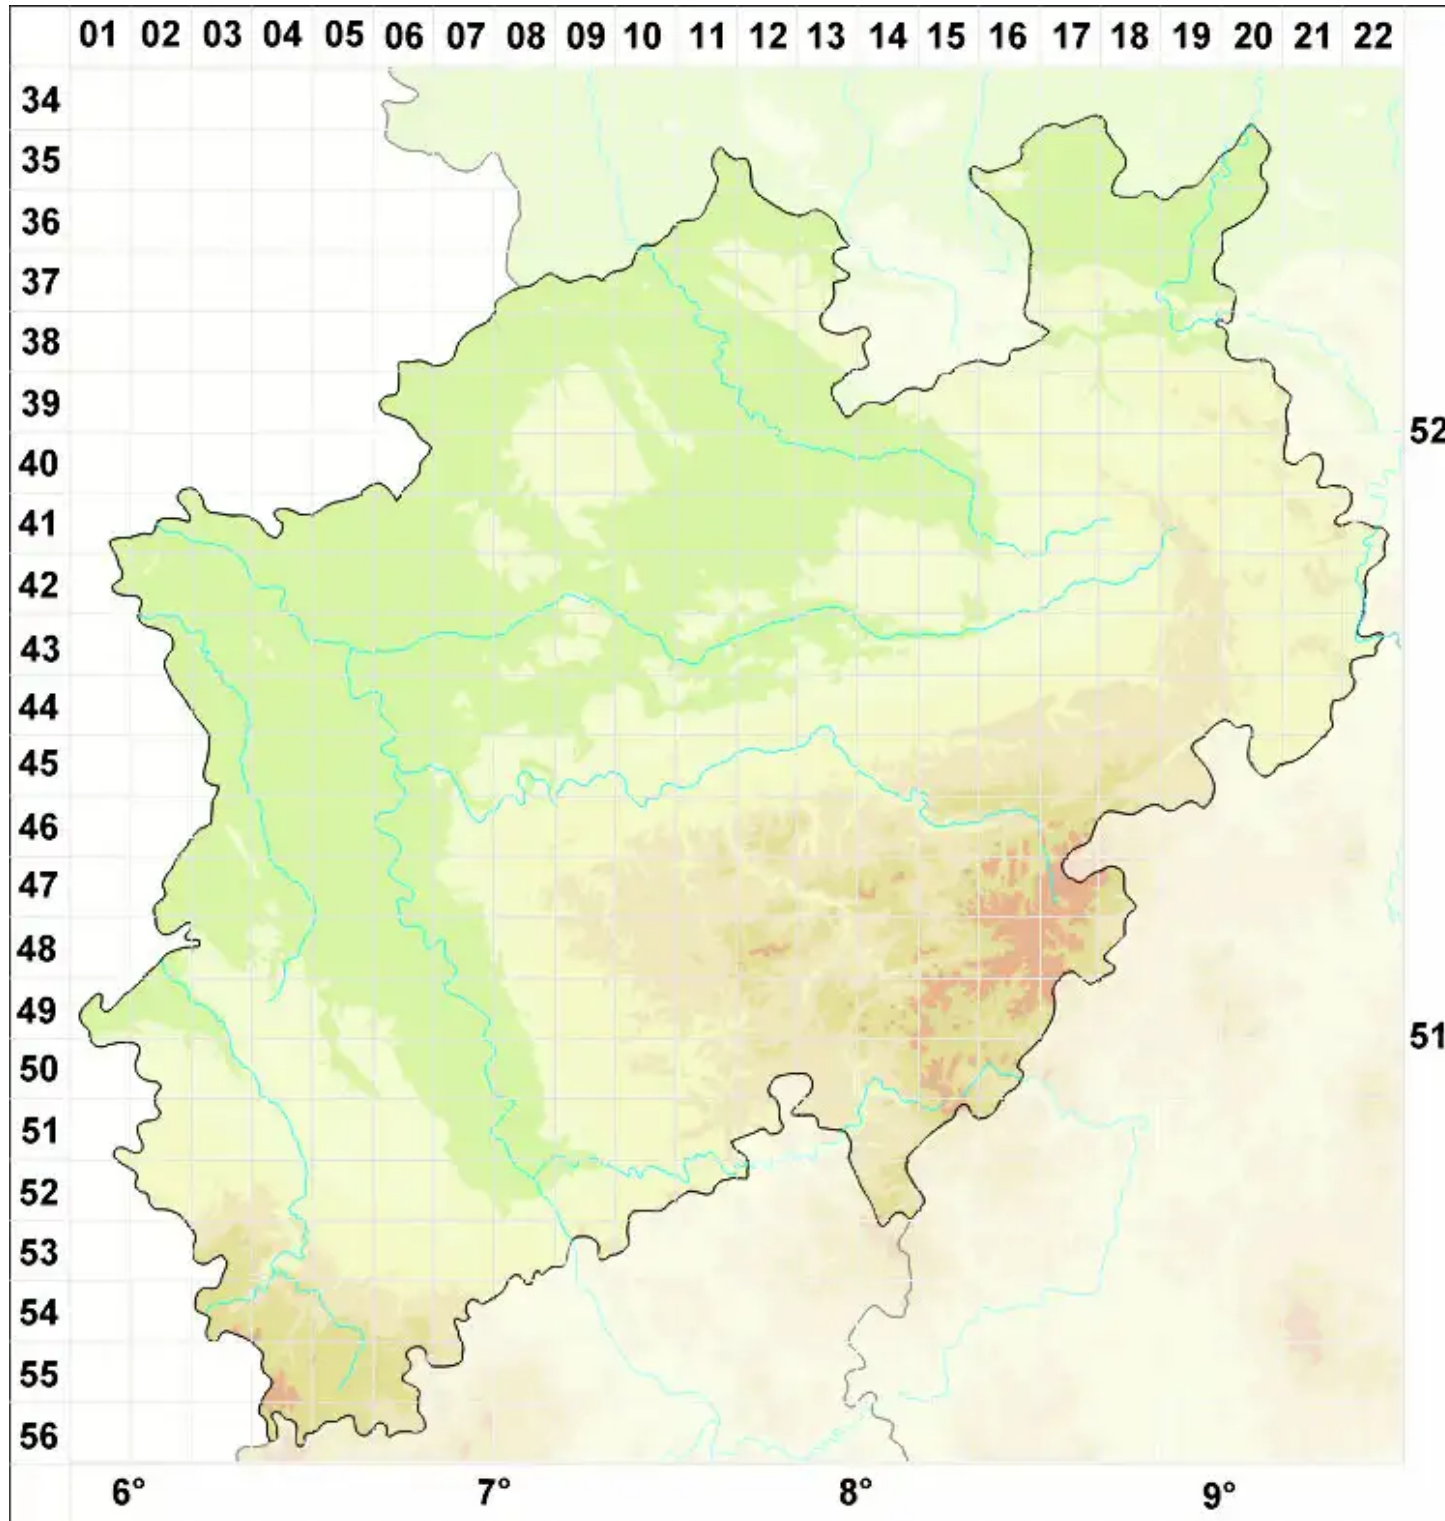

Rhizocarpon geographicum subsp. frigidum (Räsänen) Hertel

Arktische Landkartenflechte

Legende:

Symbole:

Ausgefülltes Symbol:
Zeitraum von 1980 bis heute (Aktuelle Angabe)

Leeres Symbol:
Zeitraum vor 1980 (Altangabe)

Quadrat: Herbarbeleg