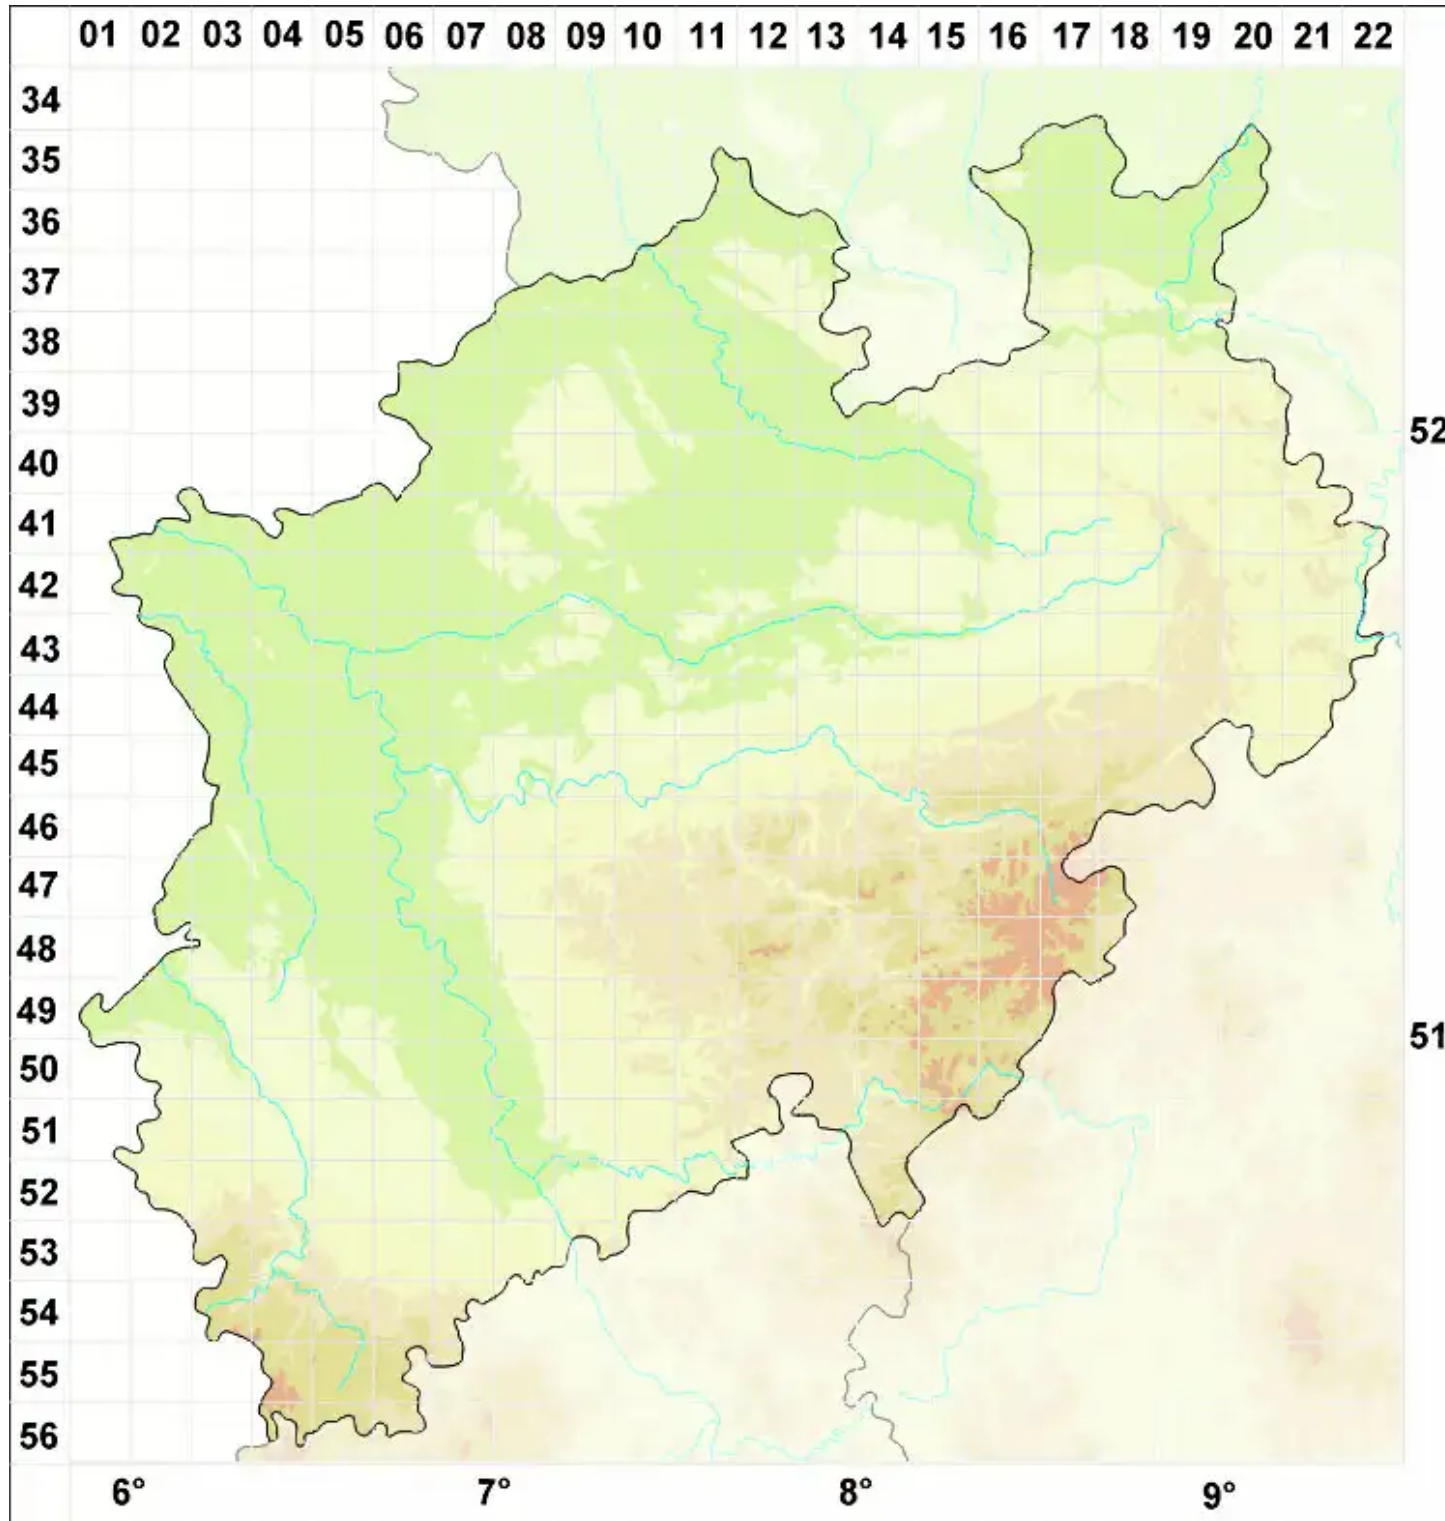

# Rhizocarpon geographicum subsp. frigidum (Räsänen) Hertel

Arktische Landkartenflechte

Legende:

**Symbole:**

Ausgefülltes Symbol:  
Zeitraum von 1980 bis heute (Aktuelle Angabe)

Leeres Symbol:  
Zeitraum vor 1980 (Altangabe)

Quadrat: Herbarbeleg