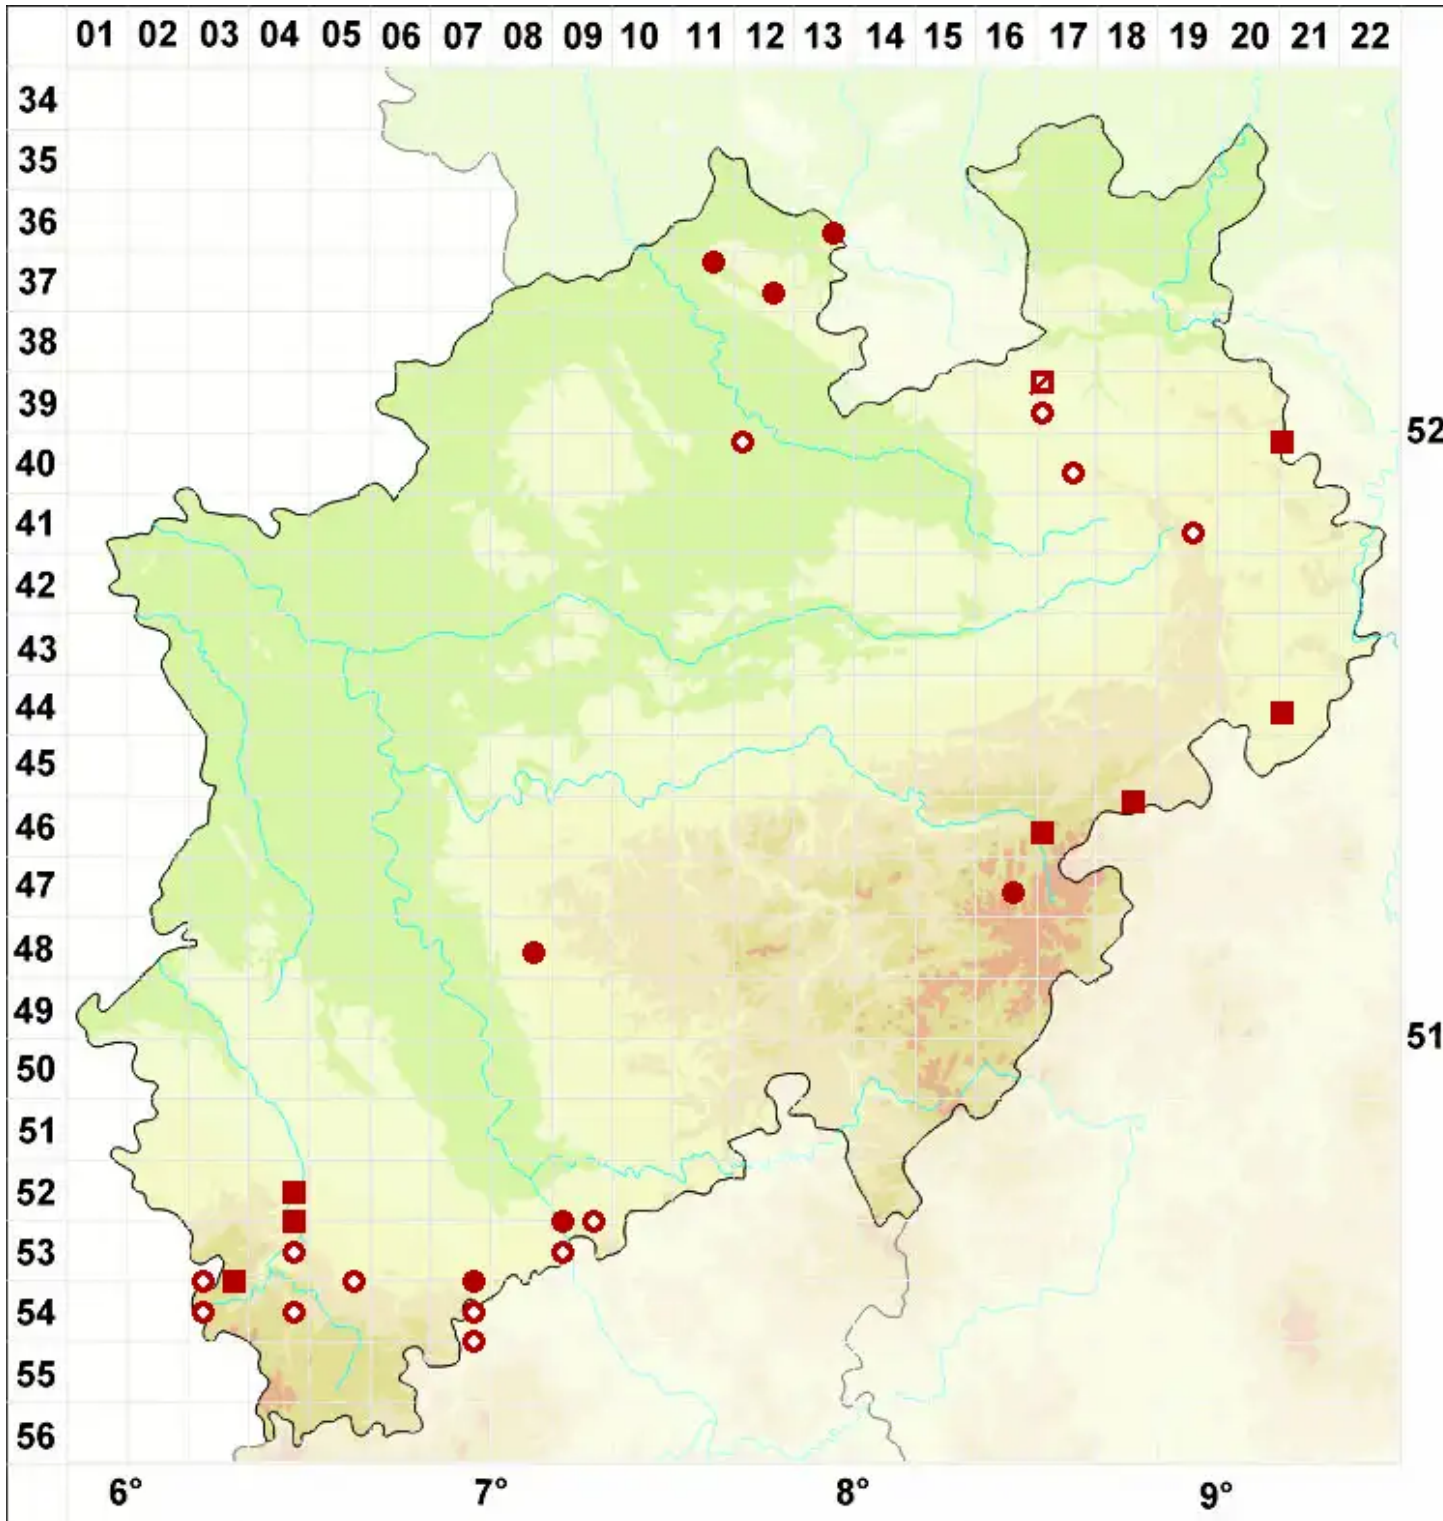

# Rhizocarpon geographicum (L.) DC.

Legende:

- Symbole:**
- Ausgefülltes Symbol:  
Zeitraum von 1980 bis heute (Aktuelle Angabe)
  - Leeres Symbol:  
Zeitraum vor 1980 (Altangabe)
  - Quadrat: Herbarbeleg