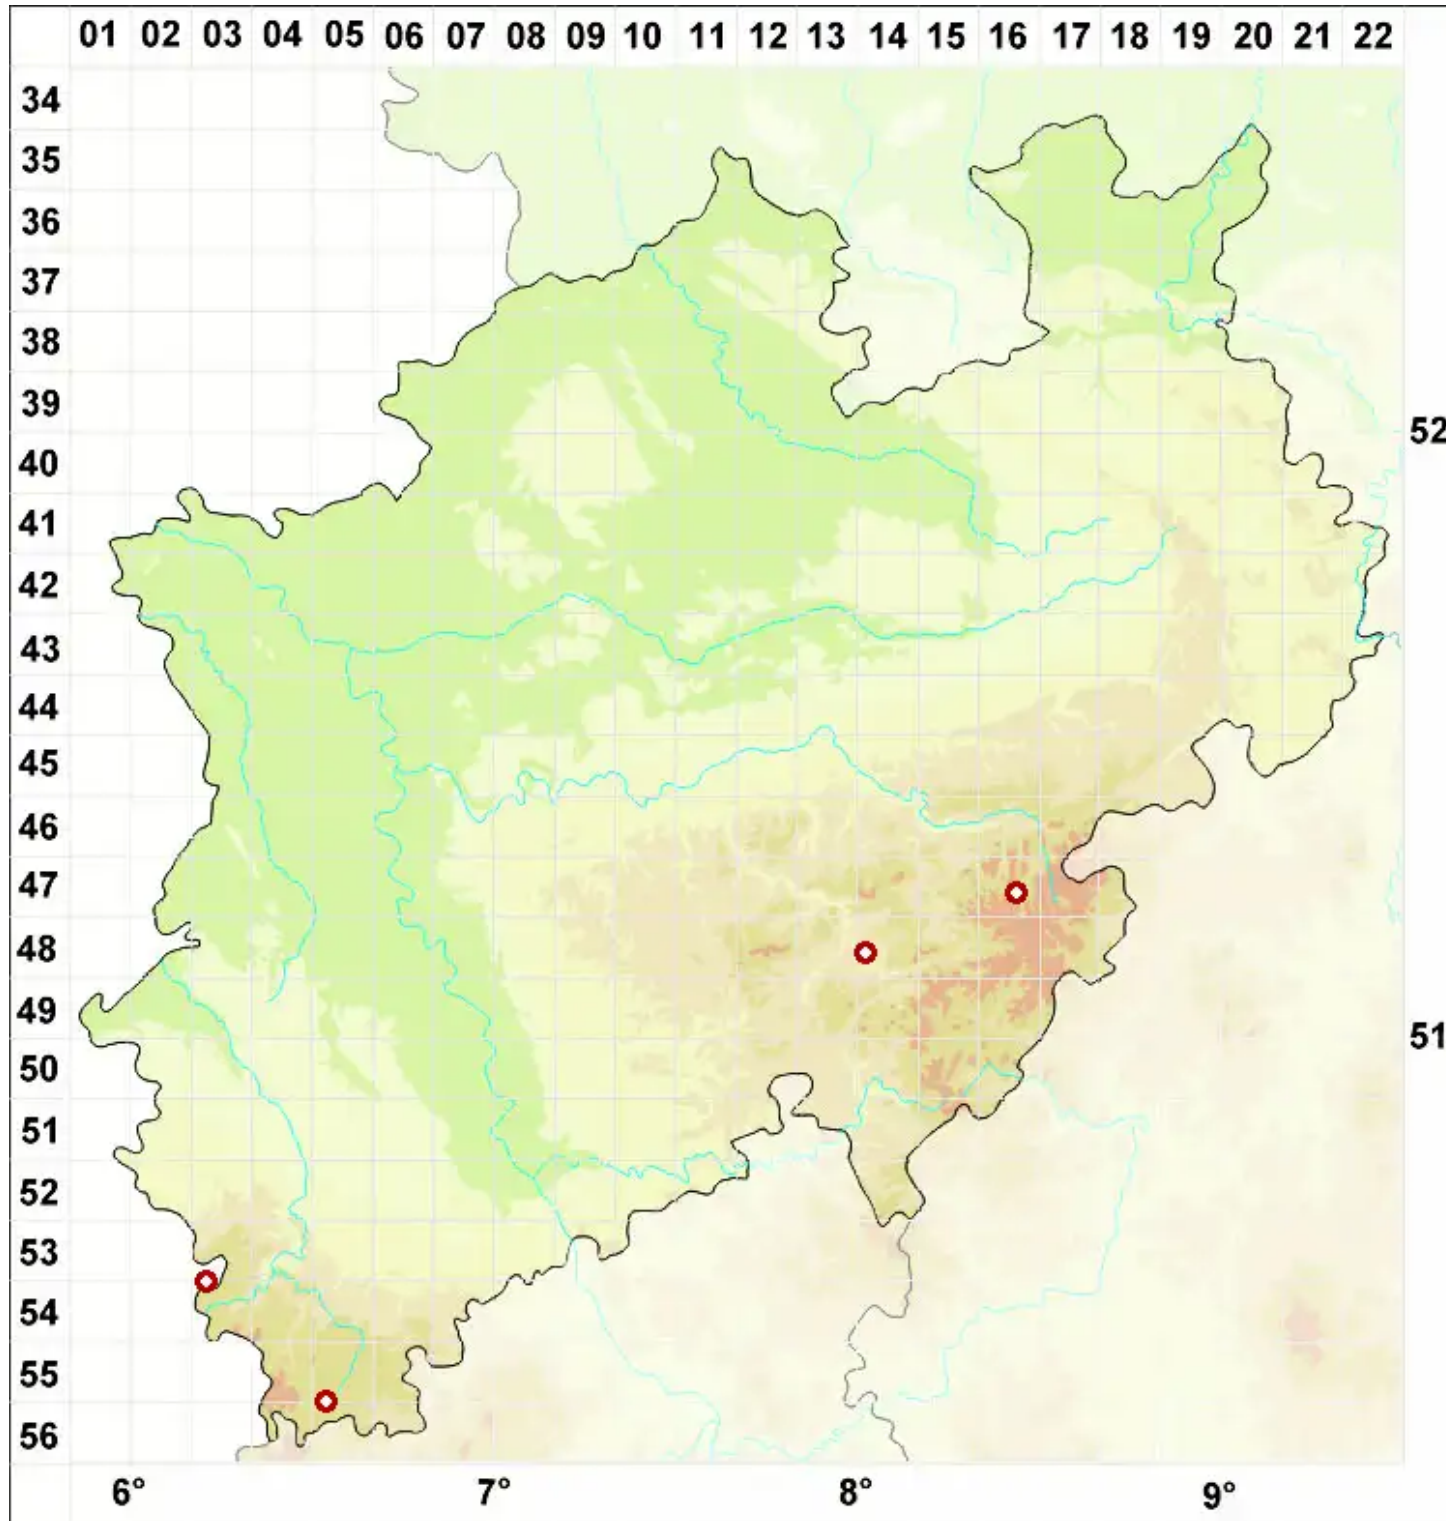

Rhizocarpon geminatum Körb.

Zweisporige Landkartenflechte

Legende:

- Symbole:**
Ausgefülltes Symbol:
Zeitraum von 1980 bis heute (Aktuelle Angabe)
Leeres Symbol:
Zeitraum vor 1980 (Altangabe)
Quadrat: Herbarbeleg