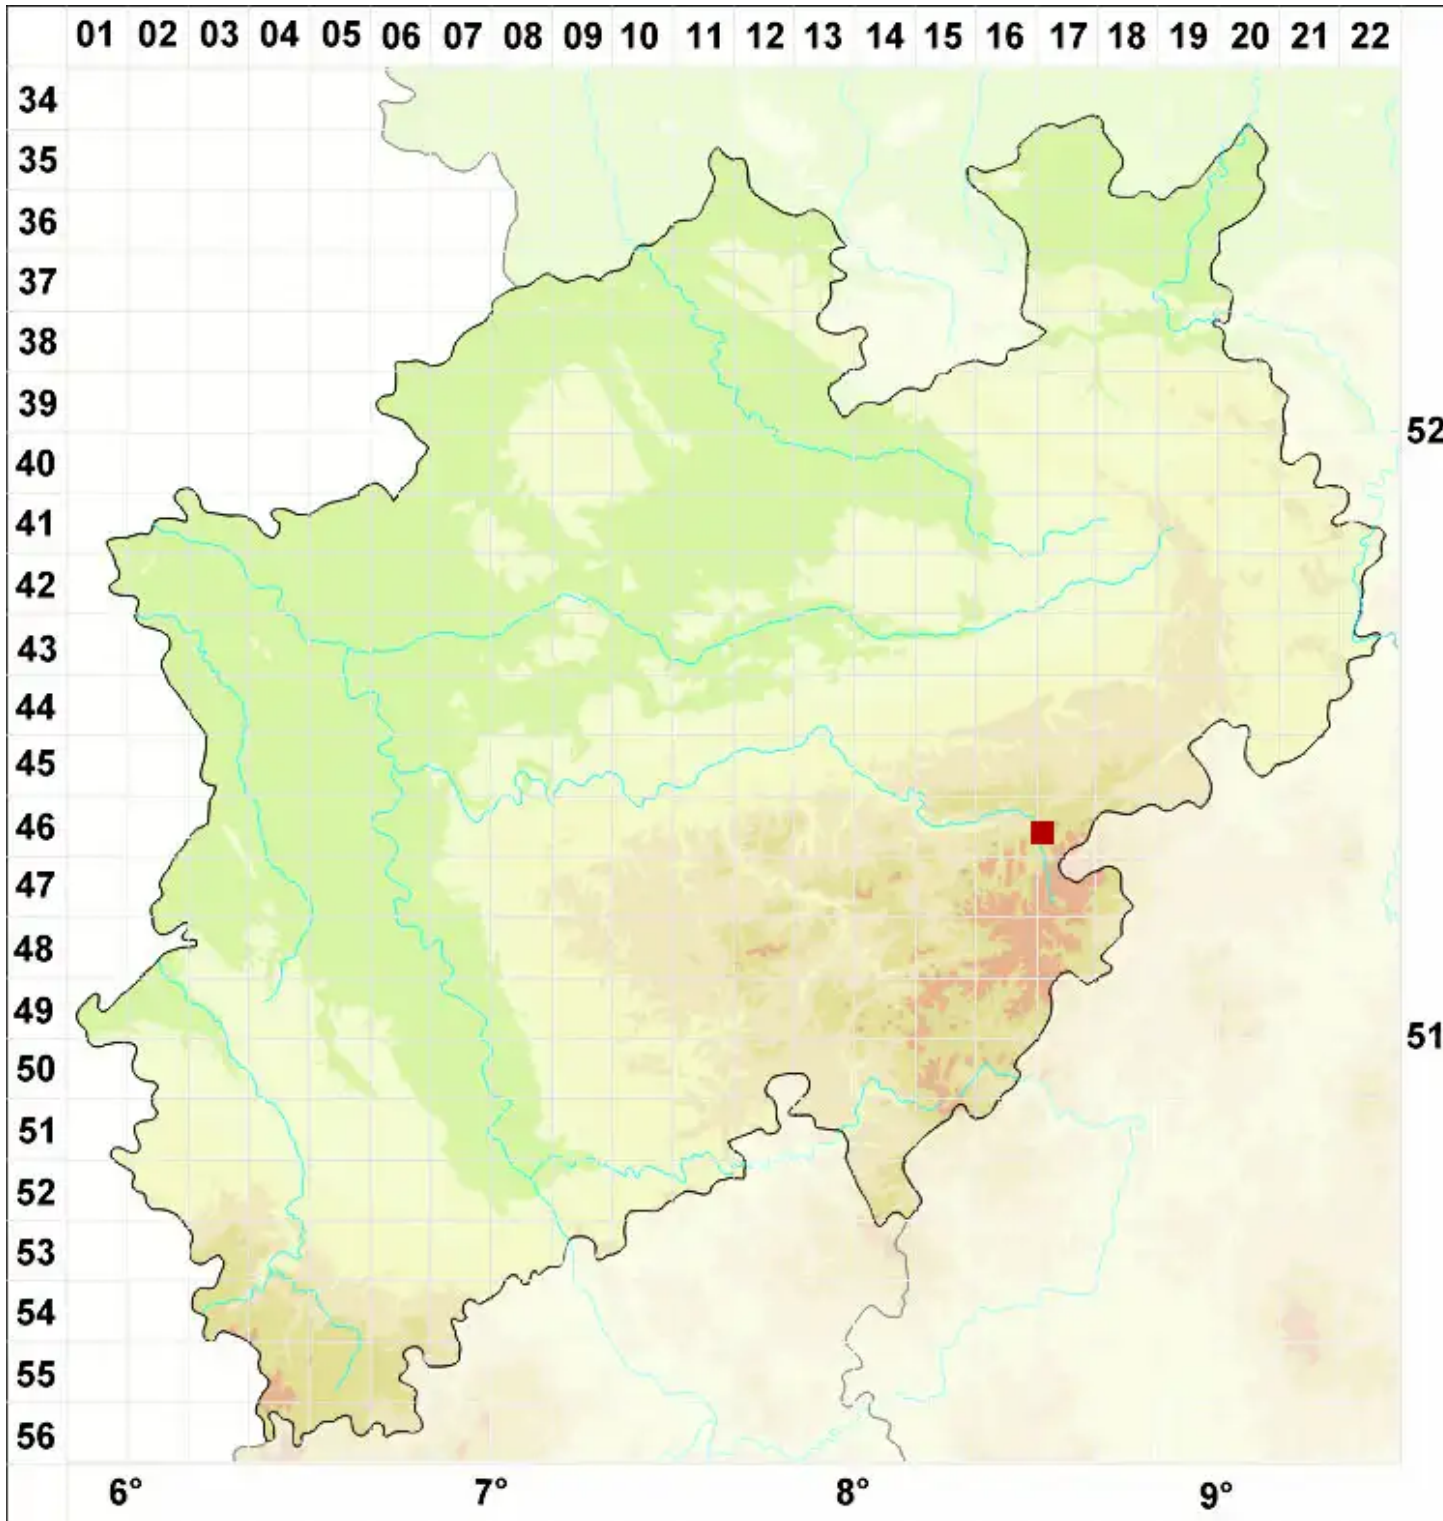

Rhizocarpon drepanodes Feuerer

Legende:

- Symbole:**
- Ausgefülltes Symbol:
Zeitraum von 1980 bis heute (Aktuelle Angabe)
 - Leeres Symbol:
Zeitraum vor 1980 (Altangabe)
 - Quadrat: Herbarbeleg