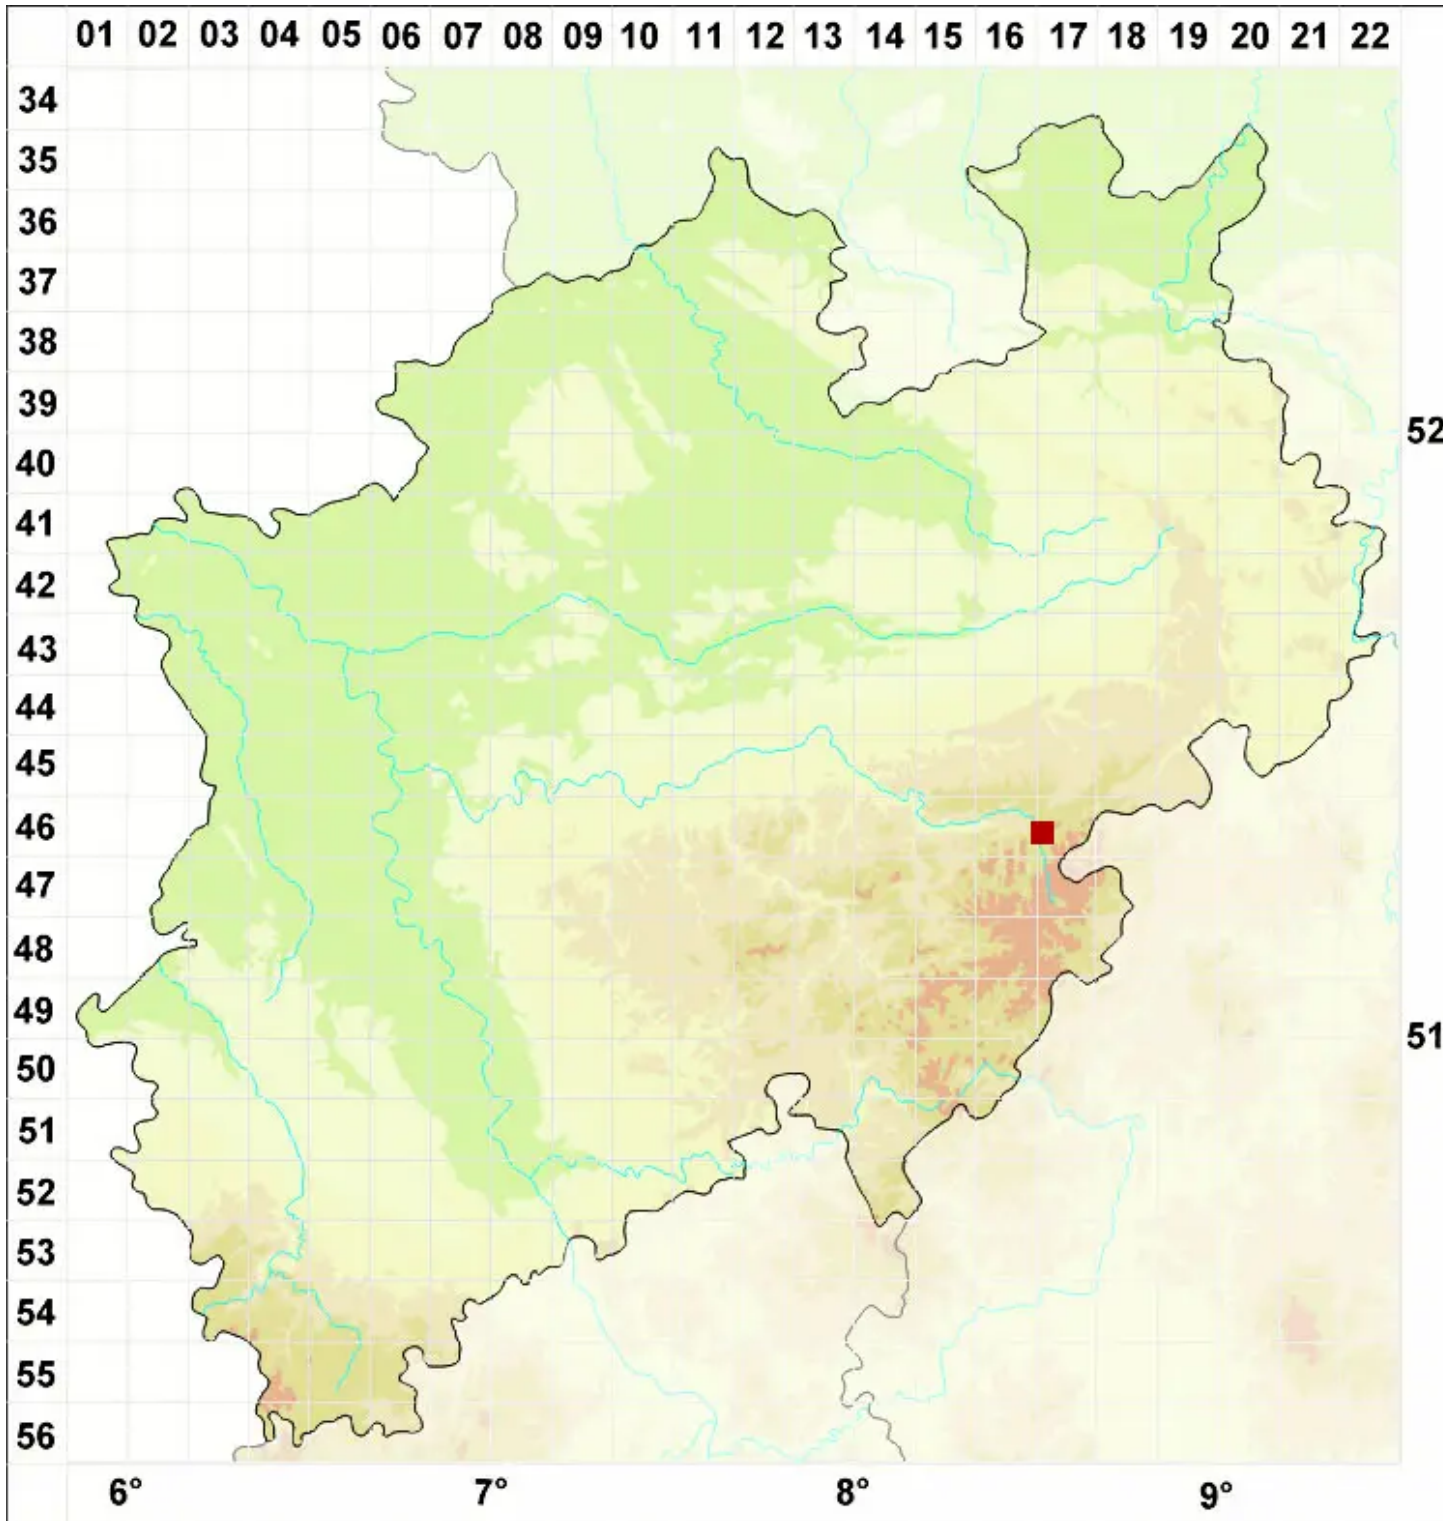

Rhizocarpon drepanodes Feuerer

Legende:

- Symbole:**
- Ausgefülltes Symbol:
Zeitraum von 1980 bis heute (Aktuelle Angabe)
 - Leeres Symbol:
Zeitraum vor 1980 (Altangabe)
 - Quadrat: Herbarbeleg