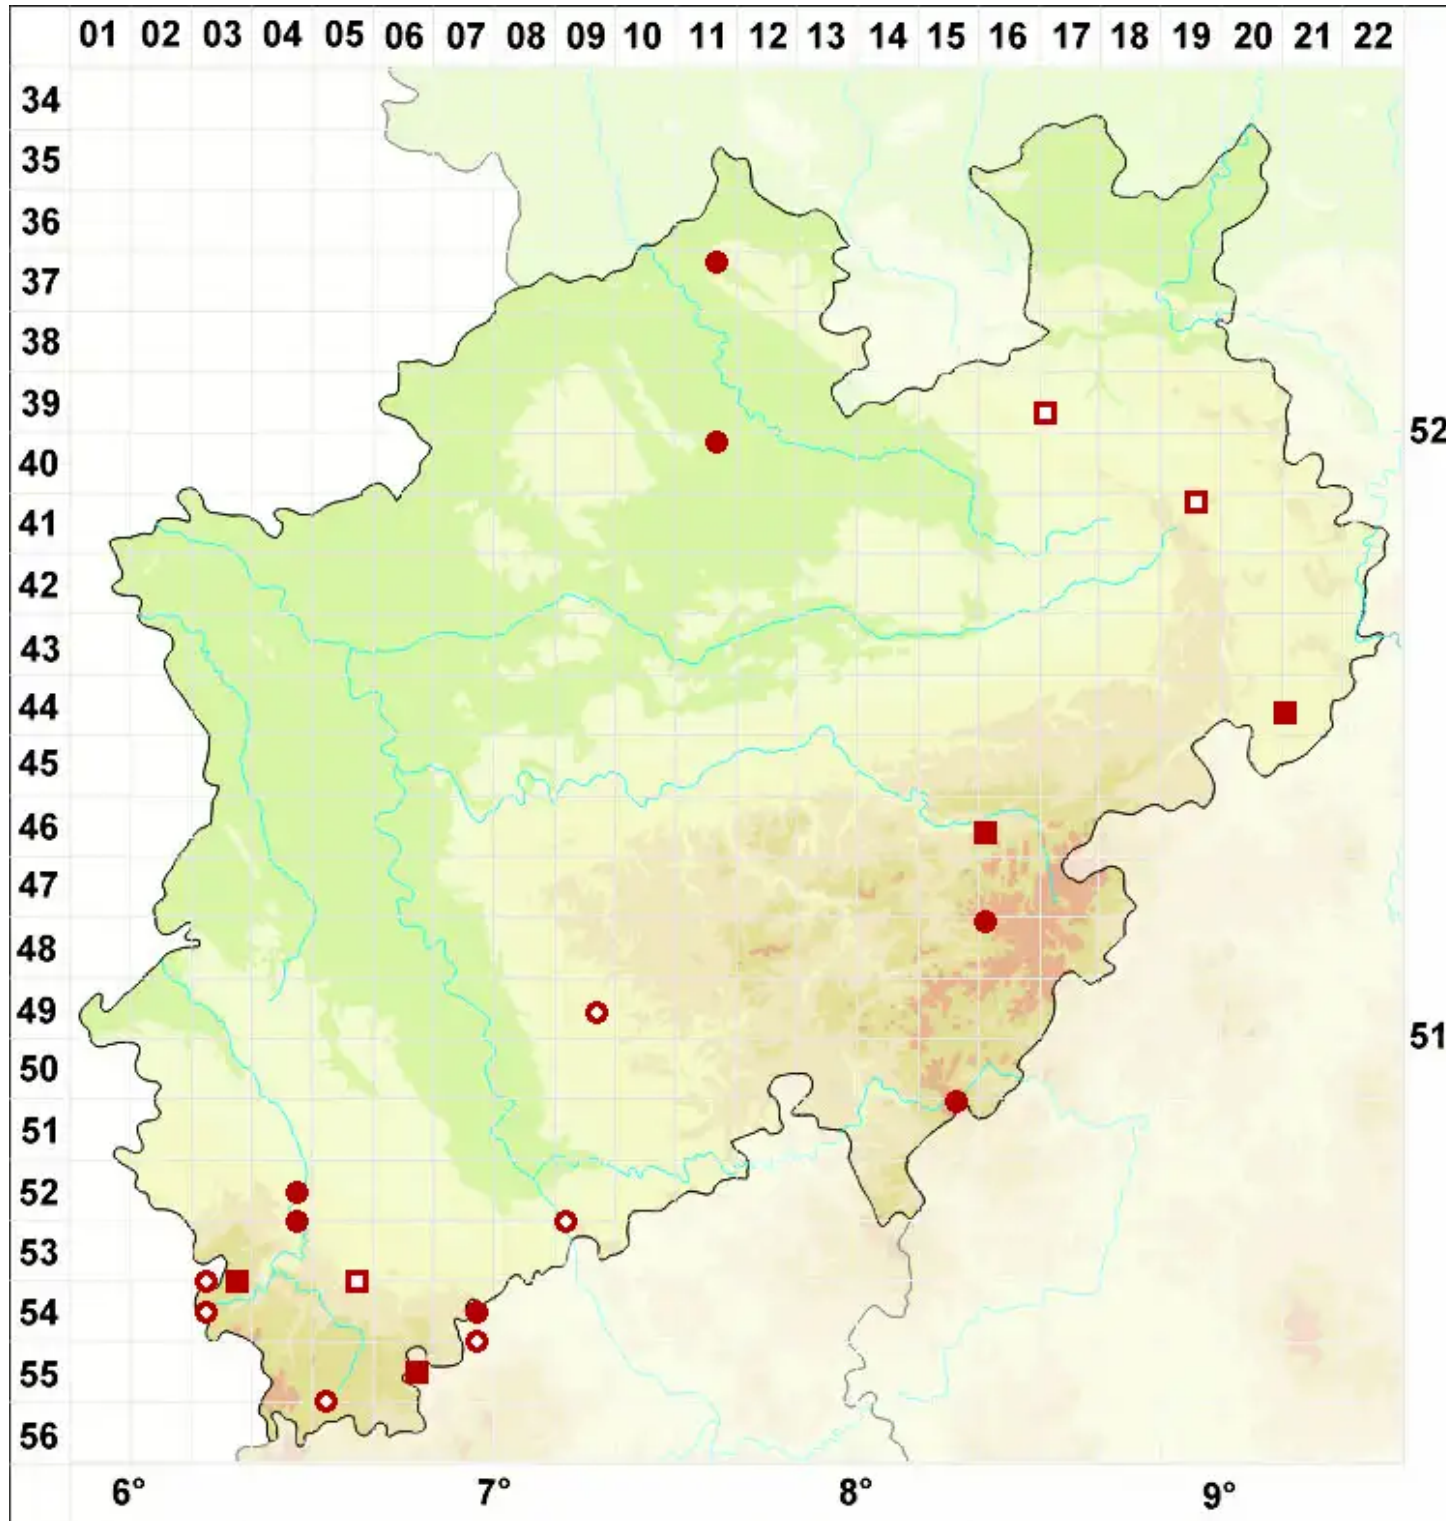

Rhizocarpon distinctum Th. Fr.

Vereinzelte Landkartenflechte

Legende:

Symbole:
Ausgefülltes Symbol:
Zeitraum von 1980 bis heute (Aktuelle Angabe)
Leeres Symbol:
Zeitraum vor 1980 (Altangabe)
Quadrat: Herbarbeleg