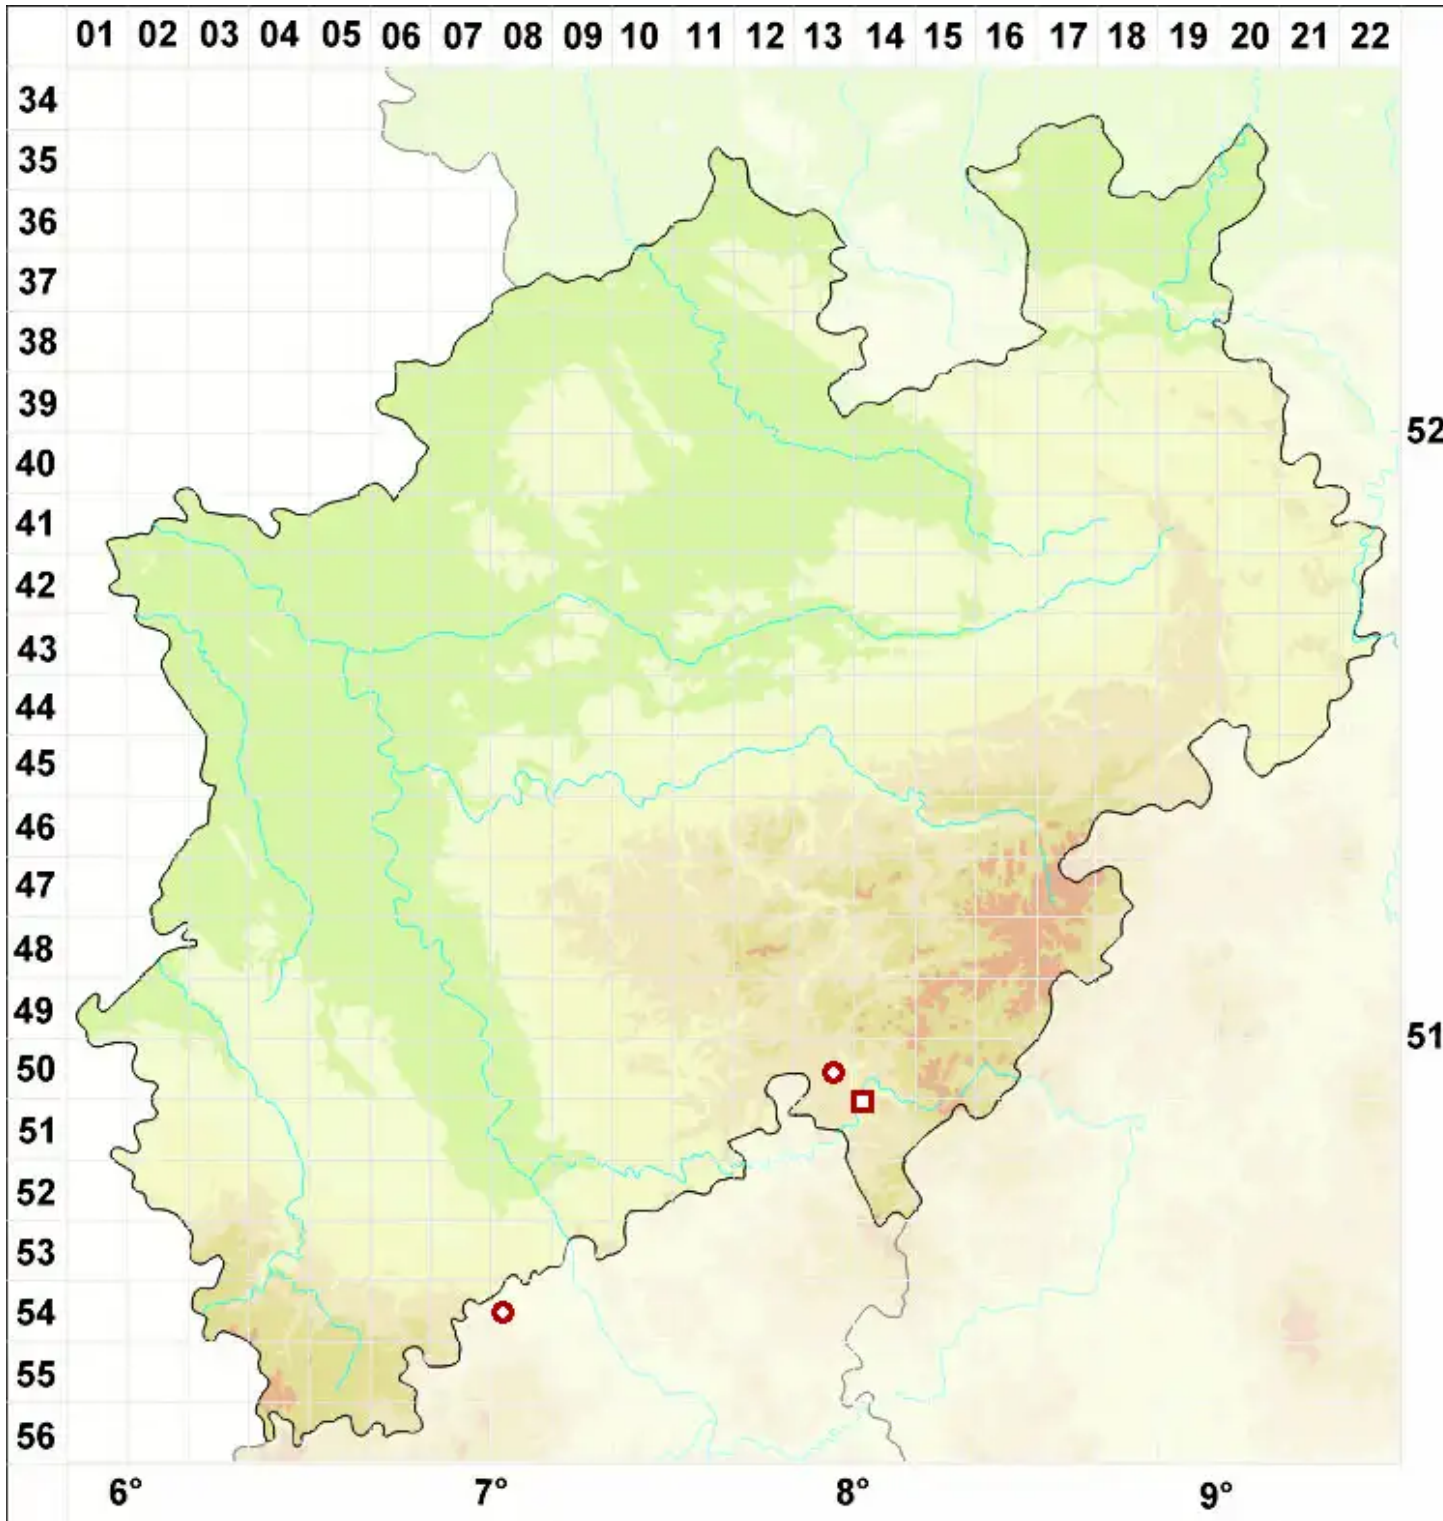

# Rhizocarpon disporum (Nägeli ex Hepp) Müll. Arg.

Einsporige Landkartenflechte

Legende:

**Symbole:**

Ausgefülltes Symbol:  
Zeitraum von 1980 bis heute (Aktuelle Angabe)

Leeres Symbol:  
Zeitraum vor 1980 (Altangabe)

Quadrat: Herbarbeleg