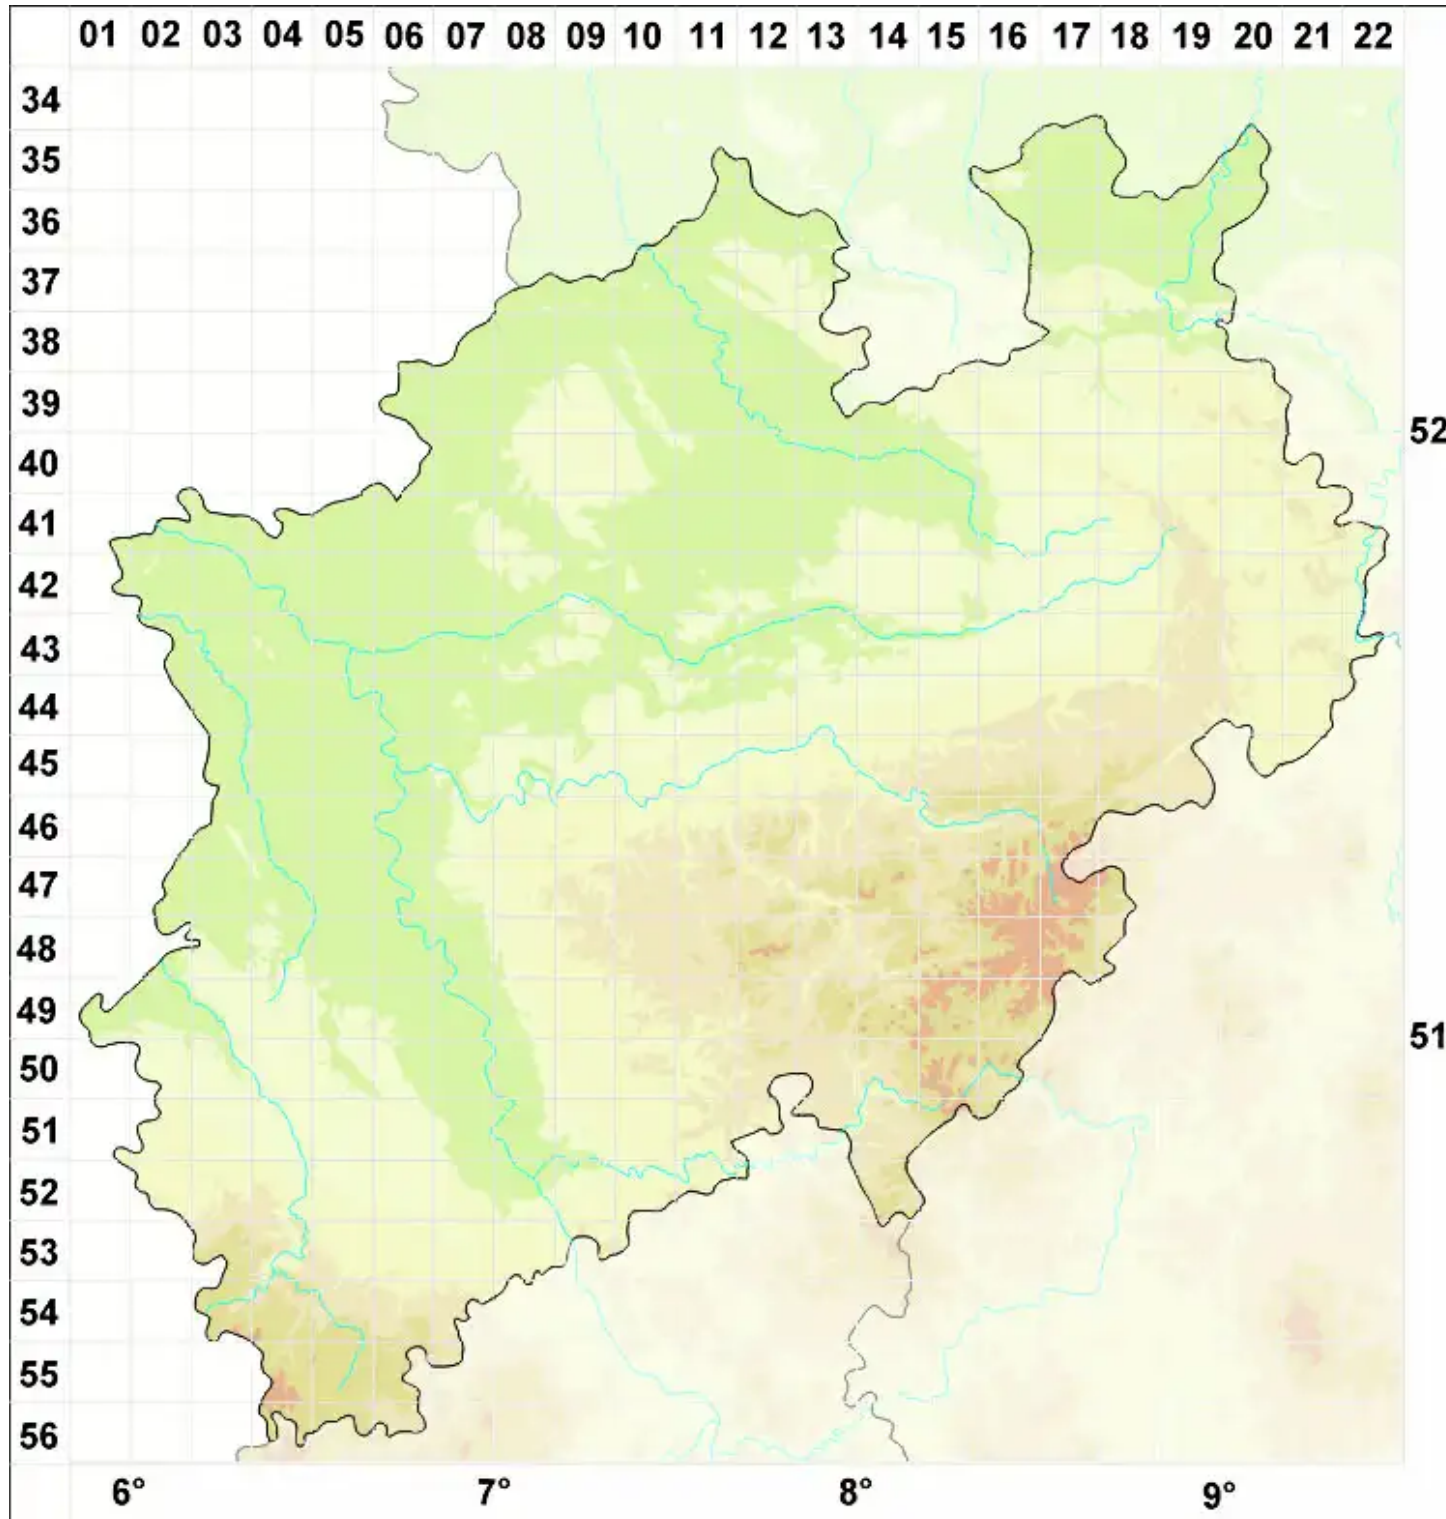

Rhizocarpon cinereovirens (Müll. Arg.) Vain.

Graugrüne Landkartenflechte

Legende:

- Symbole:**
- Ausgefülltes Symbol:
Zeitraum von 1980 bis heute (Aktuelle Angabe)
 - Leeres Symbol:
Zeitraum vor 1980 (Altangabe)
 - Quadrat: Herbarbeleg