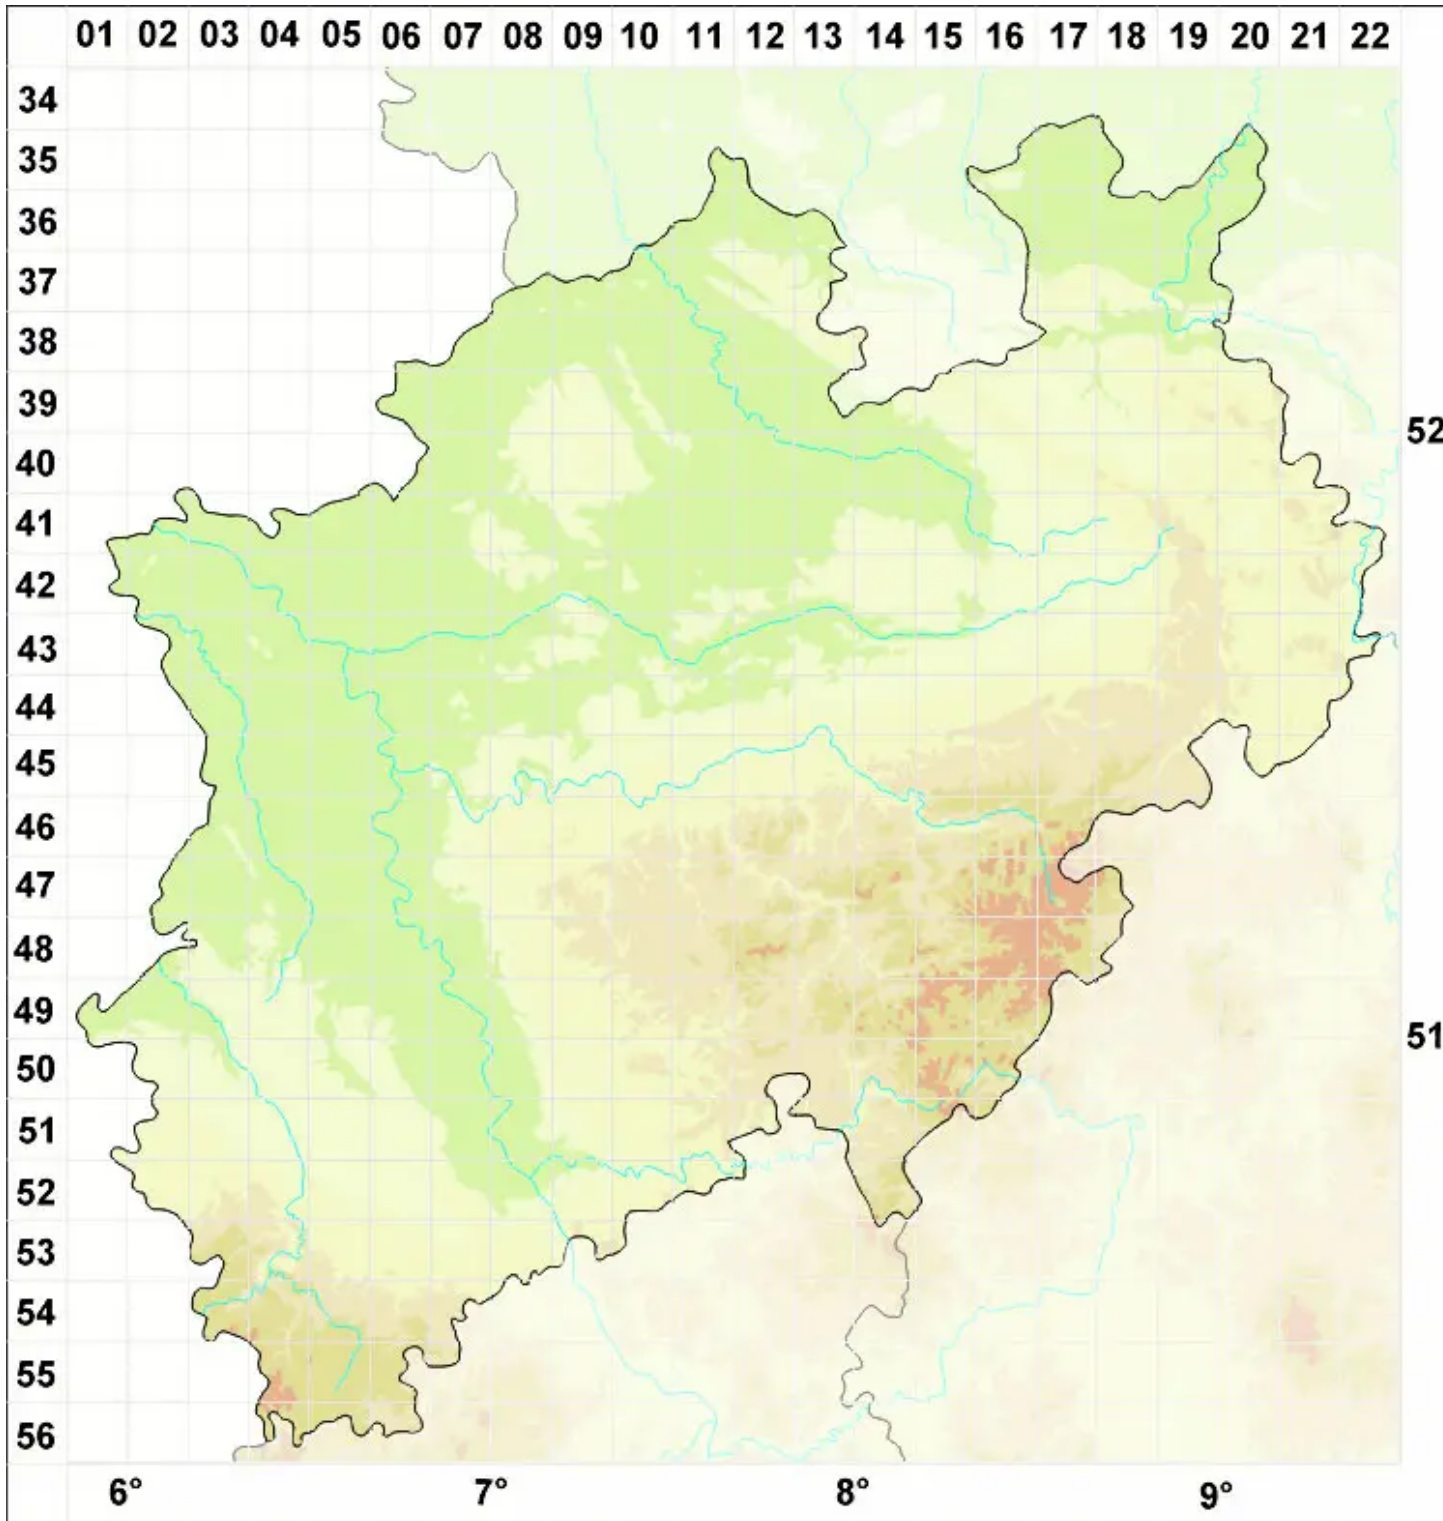

Rhizocarpon cinereovirens (Müll. Arg.) Vain.

Graugrüne Landkartenflechte

Legende:

Symbole:
Ausgefülltes Symbol:
Zeitraum von 1980 bis heute (Aktuelle Angabe)
Leeres Symbol:
Zeitraum vor 1980 (Altangabe)
Quadrat: Herbarbeleg