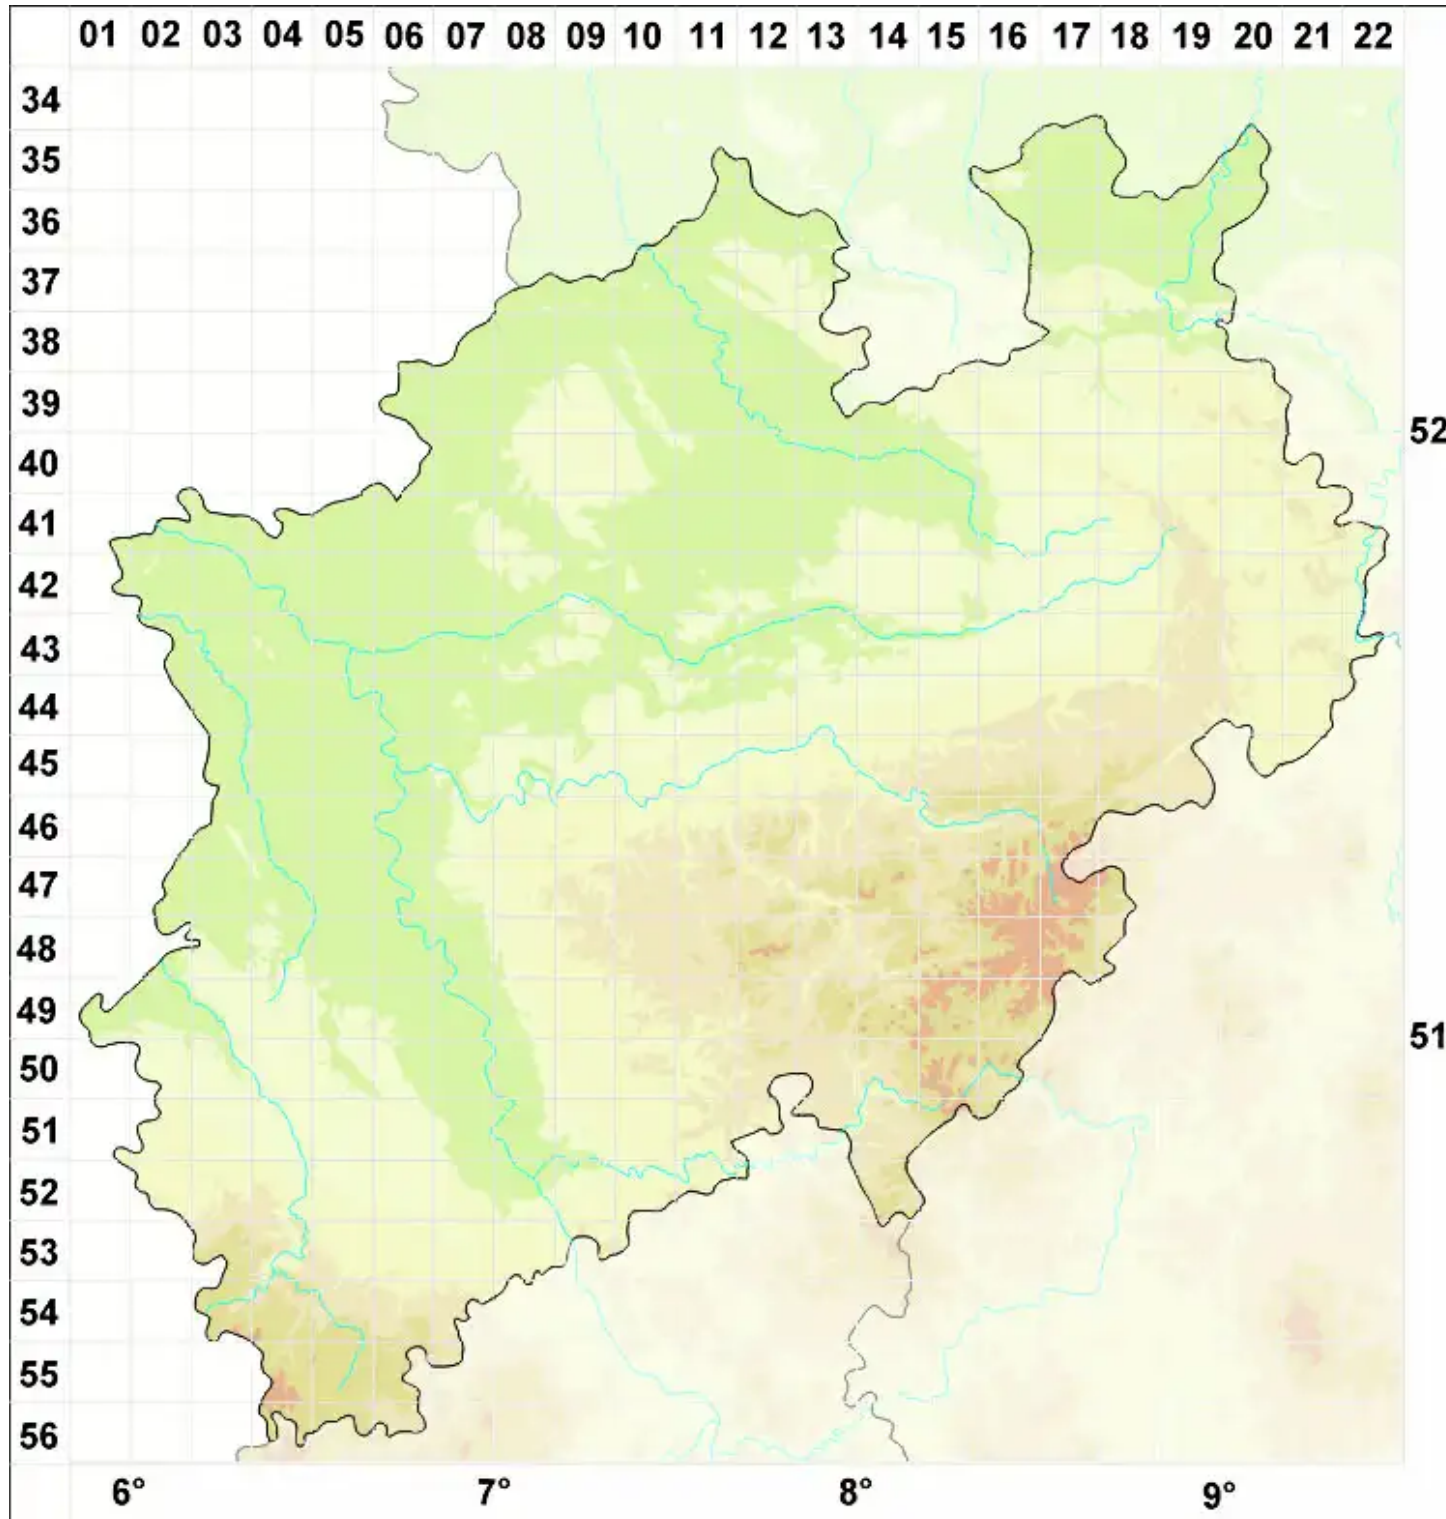

Rhizocarpon caeruleoalbum (Kremp.) Zahlbr.

Grauweiße Landkartenflechte

Legende:

- Symbole:**
- Ausgefülltes Symbol:
Zeitraum von 1980 bis heute (Aktuelle Angabe)
 - Leeres Symbol:
Zeitraum vor 1980 (Altangabe)
 - Quadrat: Herbarbeleg